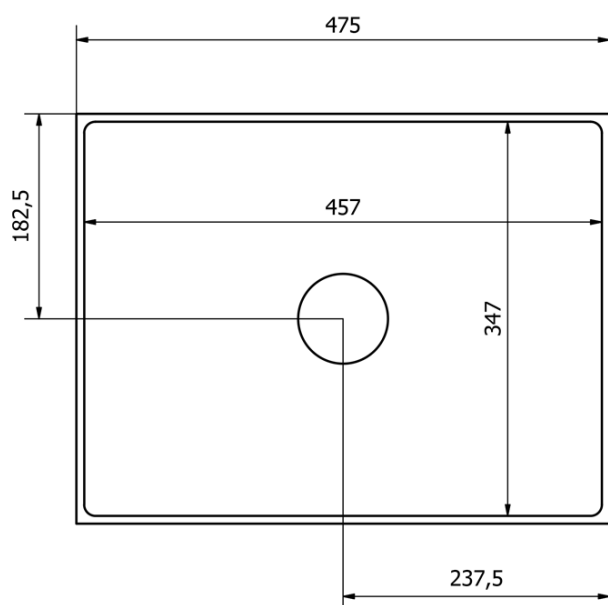

**FORMIGO betonové umyvadlo na desku, včetně výpusti,  
47,5x36,5 cm, tmavě hnědá**

**Objednací kód:** FG014

**Základní informace**

**Značka:** Sapho  
**Série:** FORMIGO

**Rozměry**

**Šířka:** 475 mm  
**Výška:** 140 mm  
**Hloubka:** 365 mm

**Parametry**

**Barva:** Hnědá  
**Materiál:** Beton  
**Instalace:** K postavení  
**Typ umyvadla:** Umyvadlo na desku  
**Otvor pro baterii:** Bez otvoru  
**Přepad:** NE  
**Tvar:** Obdélník  
**Balení obsahuje:** Výpust  
**Hmotnost / ks:** 18.422 kg  
**Balení:** 1 ks  
**Záruka:** 2 roky

FORMIGO betonové umyvadlo na desku, včetně výpusti,  
47,5x36,5 cm, tmavě hnědá

 SAPHO

## Technický list

FORMIGO betonové umyvadlo na desku, včetně výpusti,  
47,5x36,5 cm, tmavě hnědá

 SAPHO