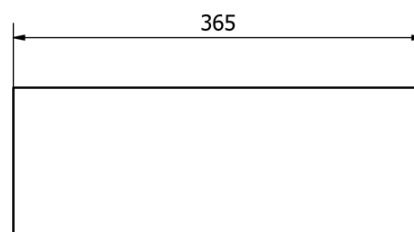

**FORMIGO betonové umyvadlo na desku, včetně výpusti,  
47,5x36,5 cm, tmavě hnědá**

**Objednací kód:** FG014

**Základní informace**

**Značka:** Sapho  
**Série:** FORMIGO

**Rozměry**

**Šířka:** 475 mm  
**Výška:** 140 mm  
**Hloubka:** 365 mm

**Parametry**

**Barva:** Hnědá  
**Materiál:** Beton  
**Instalace:** K postavení  
**Typ umyvadla:** Umyvadlo na desku  
**Otvor pro baterii:** Bez otvoru  
**Přepad:** NE  
**Tvar:** Obdélník  
**Balení obsahuje:** Výpust  
**Hmotnost / ks:** 18.422 kg  
**Balení:** 1 ks  
**Záruka:** 2 roky

FORMIGO betonové umyvadlo na desku, včetně výpusti,  
47,5x36,5 cm, tmavě hnědá

 SAPHO

## Technický list

FORMIGO betonové umyvadlo na desku, včetně výpusti,  
47,5x36,5 cm, tmavě hnědá

 SAPHO