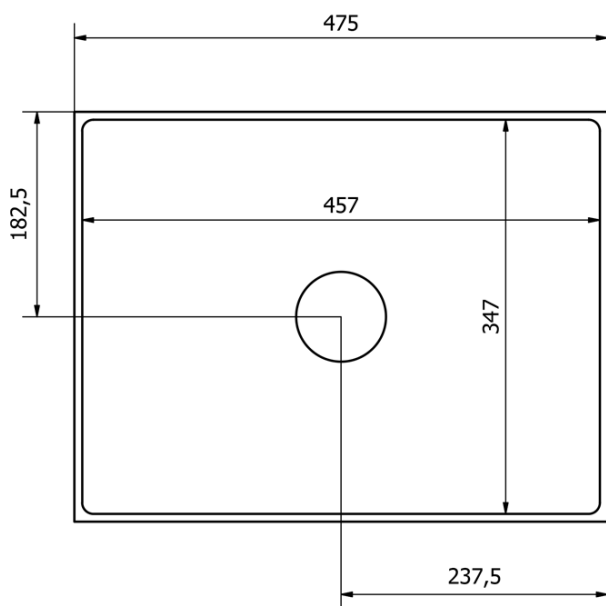

**FORMIGO betonové umyvadlo na desku, včetně výpusti,  
47,5x36,5cm, šedá**

**Objednací kód:** FG019

**Základní informace**

**Značka:** Sapho  
**Série:** FORMIGO

**Rozměry**

**Šířka:** 475 mm  
**Výška:** 140 mm  
**Hloubka:** 365 mm

**Parametry**

**Barva:** Šedá  
**Materiál:** Beton  
**Instalace:** K postavení  
**Typ umyvadla:** Umyvadlo na desku  
**Otvor pro baterii:** Bez otvoru  
**Přepad:** NE  
**Tvar:** Obdélník  
**Balení obsahuje:** Výpust  
**Hmotnost / ks:** 18.422 kg  
**Balení:** 1 ks  
**Záruka:** 2 roky

FORMIGO betonové umyvadlo na desku, včetně výpusti,  
47,5x36,5cm, šedá

 SAPHO

## Technický list

FORMIGO betonové umyvadlo na desku, včetně výpusti,  
47,5x36,5cm, šedá

 **SAPHO**