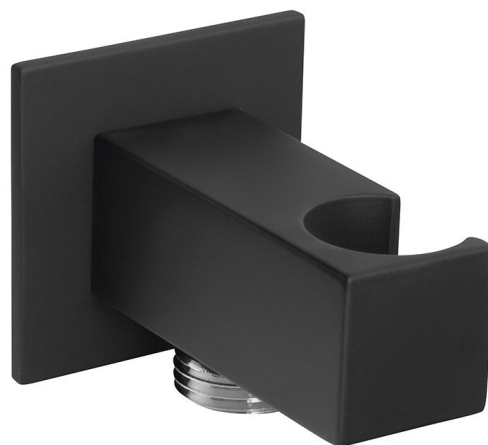

Objednací kód: SG303NE

Základní informace

Značka: Sapho

Rozměry

Šířka: 50 mm

Výška: 50 mm

Hloubka: 67 mm

Parametry

Záruka: 2 roky

Hmotnost / ks: 0.38 kg

Balení: 1 ks

Barva: Černá mat

Materiál: Mosaz

Tvar: Hranaté

Instalace: Nástěnná

Ostatní: Pevné