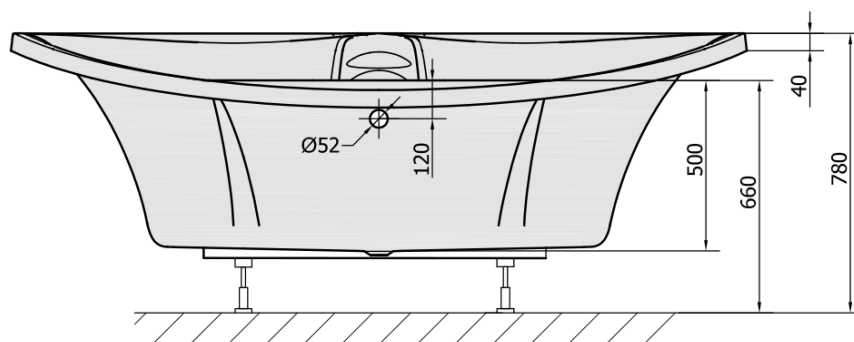

BERMUDA rohová vana s konstrukcí 165x165x49cm, bílá

Objednací kód: 29219

Základní informace

Značka: Polysan

Rozměry

Délka: 1650 mm

Šířka: 1650 mm

Výška: 490 mm

Objem: 435 l

Parametry

Barva: Bílá

Jiné barevné provedení: Dle vzorníku

Materiál: Akrylát

Tvar: Rohové

Instalace: Vestavná (k obezdění)

Průměr odpadu: 52 mm

Vlastnosti: Výška okraje 40 mm (Standard)

Balení neobsahuje: Sifon, Vanová souprava

Hmotnost / ks: 48.06 kg

Balení: 1 ks

Záruka: 10 let

Doporučujeme přikoupit

1 ks Vanová souprava, bovden, délka 800mm, zátka 72mm, chrom (Objednací kód: 71852)

1 ks Zvukoizolační samolepící páska k vaně, 3m (Objednací kód: 93400)

1 ks Sifon 6/4", výška 42mm, DN40 (Objednací kód: 71712)

1 ks BERMUDA 165 panel čelní (Objednací kód: 29319)

Technický list

VOLUME 435L