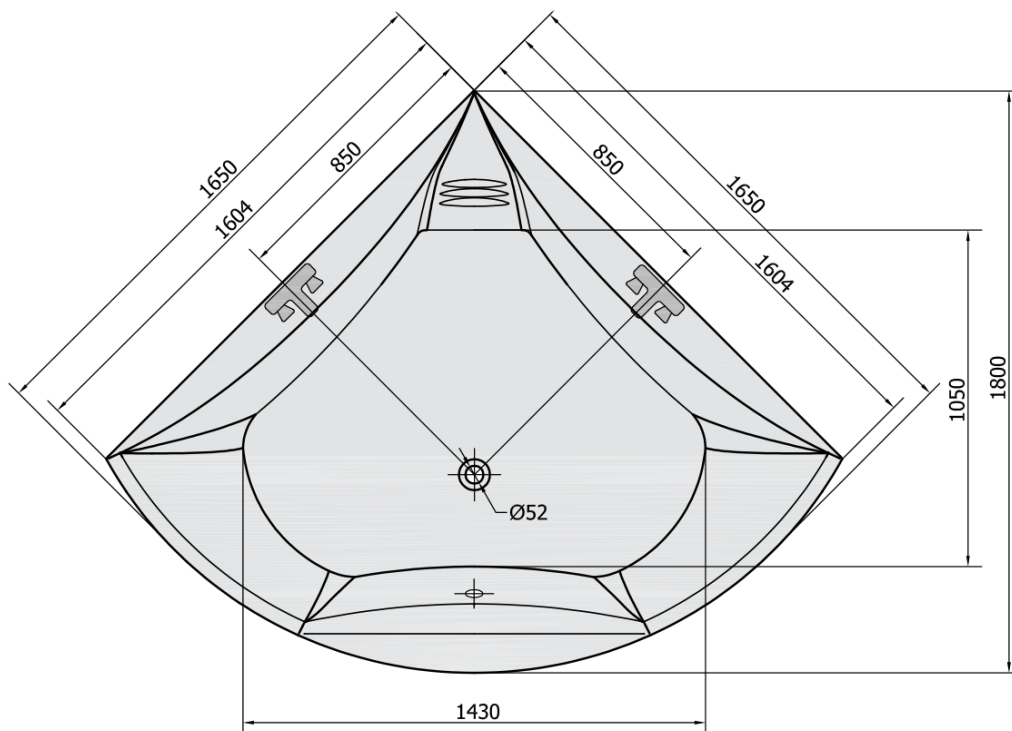

BERMUDA rohová vana s konstrukcí 165x165x49cm, bílá

Objednací kód: 29219

Základní informace

Značka: Polysan

Rozměry

Délka: 1650 mm

Šířka: 1650 mm

Výška: 490 mm

Objem: 435 l

Parametry

Barva: Bílá

Jiné barevné provedení: Dle vzorníku

Materiál: Akrylát

Tvar: Rohové

Instalace: Vestavná (k obezdění)

Průměr odpadu: 52 mm

Vlastnosti: Výška okraje 40 mm (Standard)

Balení neobsahuje: Sifon, Vanová souprava

Hmotnost / ks: 48.06 kg

Balení: 1 ks

Záruka: 10 let

Doporučujeme přikoupit

1 ks Vanová souprava, bovden, délka 800mm, zátka 72mm, chrom (Objednací kód: 71852)

1 ks Zvukoizolační samolepící páska k vaně, 3m (Objednací kód: 93400)

1 ks Sifon 6/4", výška 42mm, DN40 (Objednací kód: 71712)

1 ks BERMUDA 165 panel čelní (Objednací kód: 29319)

Technický list

VOLUME 435L