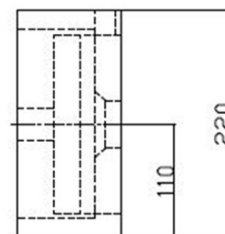

Technický list