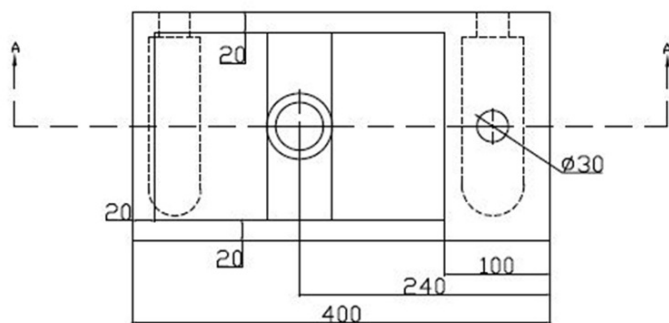

Technický list