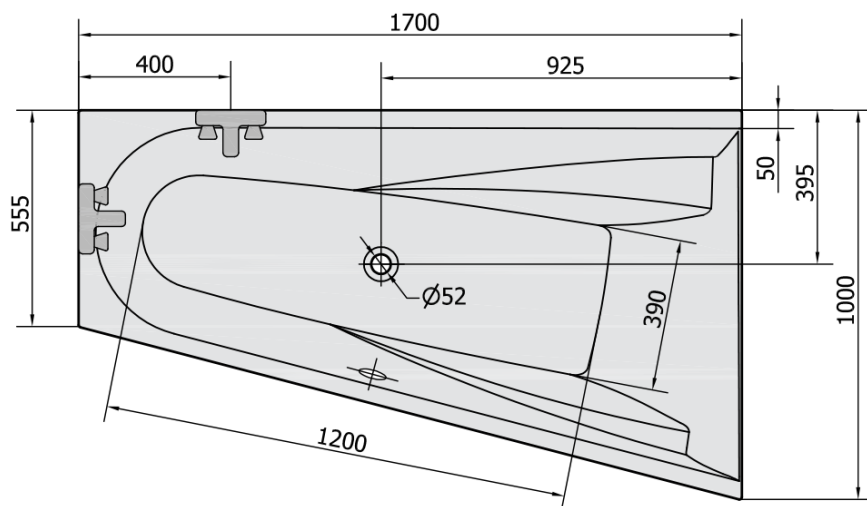

Objednací kód: 92619

Základní informace

Značka: Polysan

Rozměry

Délka: 1700 mm

Šířka: 1000 mm

Výška: 450 mm

Objem: 250 l

Parametry

Barva: Bílá

Jiné barevné provedení: Dle vzorníku

Materiál: Akrylát

Tvar: Asymetrické

Instalace: Vestavná (k obezdění)

Průměr odpadu: 52 mm

Vlastnosti: Výška okraje 40 mm (Standard)

Balení neobsahuje: Vanová souprava

Hmotnost / ks: 27.56 kg

Balení: 1 ks

Záruka: 10 let

Doporučujeme přikoupit

1 ks CHIQUITA R panel rohový (Objednací kód: 92819)

1 ks Zvukoizolační samolepící páska k vaně, 3m (Objednací kód: 93400)

1 ks Sifon 6/4", DN40 (Objednací kód: 72693)

1 ks Podstavec k akrylátové vaně Polysan, 51,5cm, pár (Objednací kód: PO60-60)

Technický list

VOLUME 250L