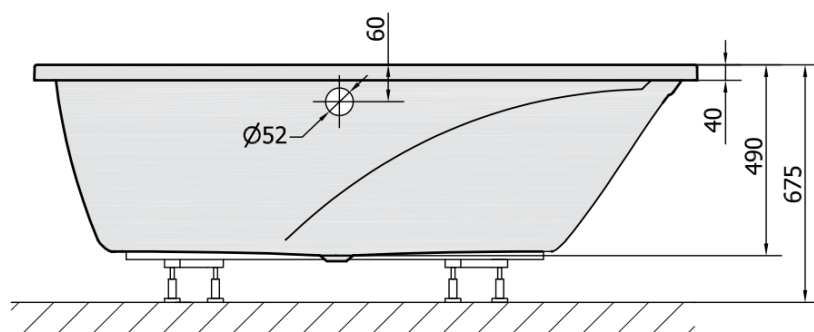

Objednací kód: 92619

Základní informace

Značka: Polysan

Rozměry

Délka: 1700 mm

Šířka: 1000 mm

Výška: 450 mm

Objem: 250 l

Parametry

Záruka: 10 let

Hmotnost / ks: 27.56 kg

Balení: 1 ks

Barva: Bílá

Materiál: Akrylát

Tvar: Asymetrické

Instalace: Vestavná (k obezdění)

Průměr odpadu: 52 mm

Vlastnosti: Výška okraje 40 mm (Standard)

Balení neobsahuje: Vanová souprava

Doporučujeme přikoupit

1 ks CHIQUITA R panel rohový (Objednací kód: 92819)

1 ks Zvukoizolační samolepící páska k vaně, 3m (Objednací kód: 93400)

1 ks Sifon 6/4", DN40 (Objednací kód: 72693)

1 ks Podstavec k akrylátové vaně Polysan, 51,5cm, pár (Objednací kód: PO60-60)

Technický list

VOLUME 250L