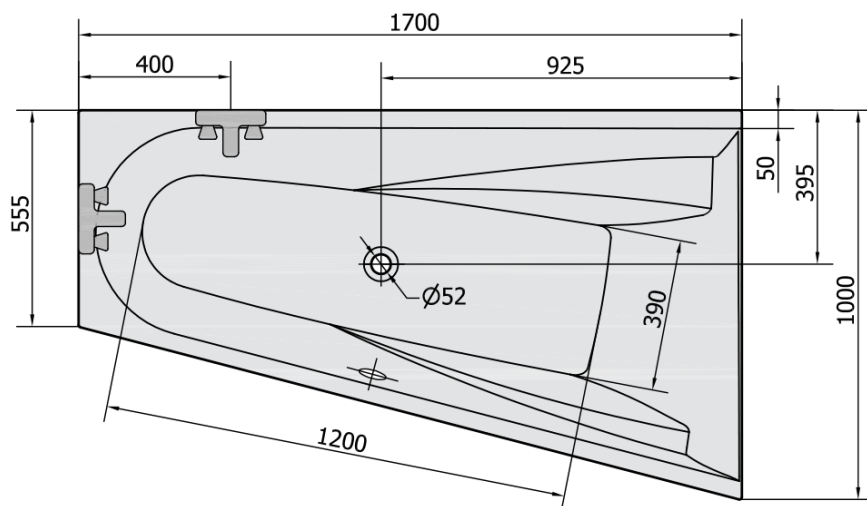

Objednací kód: 92619

Základní informace

Značka: Polysan

Rozměry

Délka: 1700 mm

Šířka: 1000 mm

Výška: 450 mm

Objem: 250 l

Parametry

Záruka: 10 let

Hmotnost / ks: 27.56 kg

Balení: 1 ks

Barva: Bílá

Materiál: Akrylát

Tvar: Asymetrické

Instalace: Vestavná (k obezdění)

Průměr odpadu: 52 mm

Vlastnosti: Výška okraje 40 mm (Standard)

Balení neobsahuje: Vanová souprava

Doporučujeme přikoupit

1 ks CHIQUITA R panel rohový (Objednací kód: 92819)

1 ks Zvukoizolační samolepící páska k vaně, 3m (Objednací kód: 93400)

1 ks Sifon 6/4", DN40 (Objednací kód: 72693)

1 ks Podstavec k akrylátové vaně Polysan, 51,5cm, pár (Objednací kód: PO60-60)

Technický list

VOLUME 250L