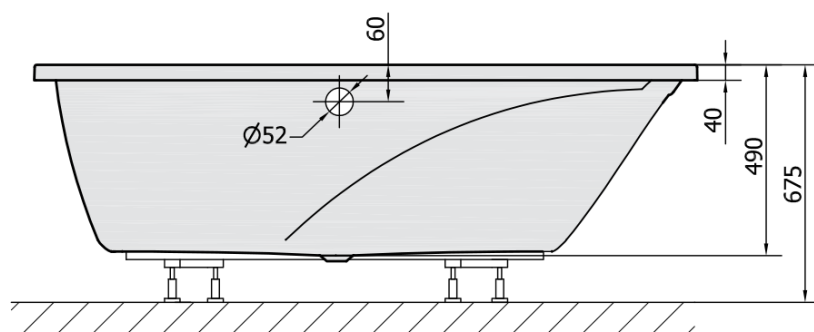

Objednací kód: 92619

Základní informace

Značka: Polysan

Rozměry

Délka: 1700 mm

Šířka: 1000 mm

Výška: 450 mm

Objem: 250 l

Parametry

Barva: Bílá

Jiné barevné provedení: Dle vzorníku

Materiál: Akrylát

Tvar: Asymetrické

Instalace: Vestavná (k obezdění)

Průměr odpadu: 52 mm

Vlastnosti: Výška okraje 40 mm (Standard)

Balení neobsahuje: Vanová souprava

Hmotnost / ks: 27.56 kg

Balení: 1 ks

Záruka: 10 let

Doporučujeme přikoupit

1 ks CHIQUITA R panel rohový (Objednací kód: 92819)

1 ks Zvukoizolační samolepící páska k vaně, 3m (Objednací kód: 93400)

1 ks Sifon 6/4", DN40 (Objednací kód: 72693)

1 ks Podstavec k akrylátové vaně Polysan, 51,5cm, pár (Objednací kód: PO60-60)

Technický list

VOLUME 250L