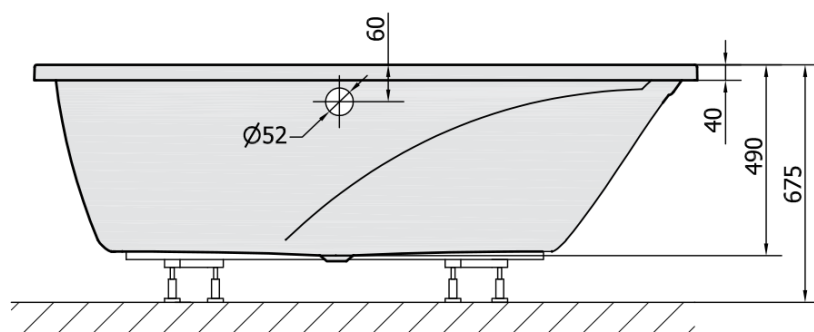

Technický list

VOLUME 250L