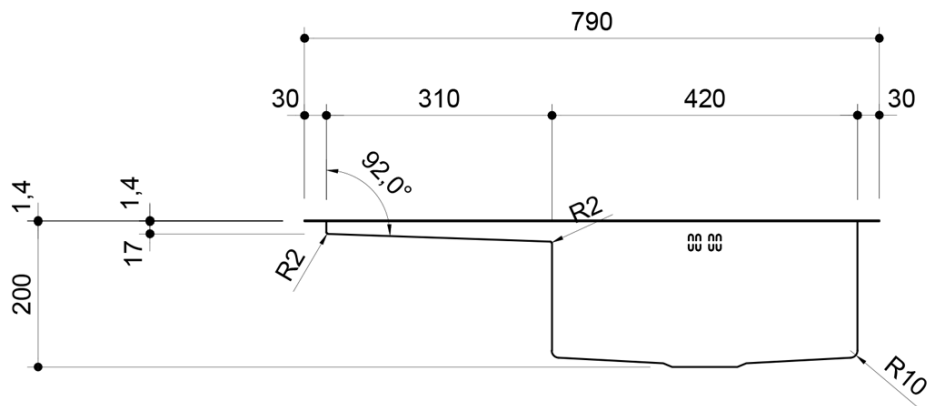

Technický list