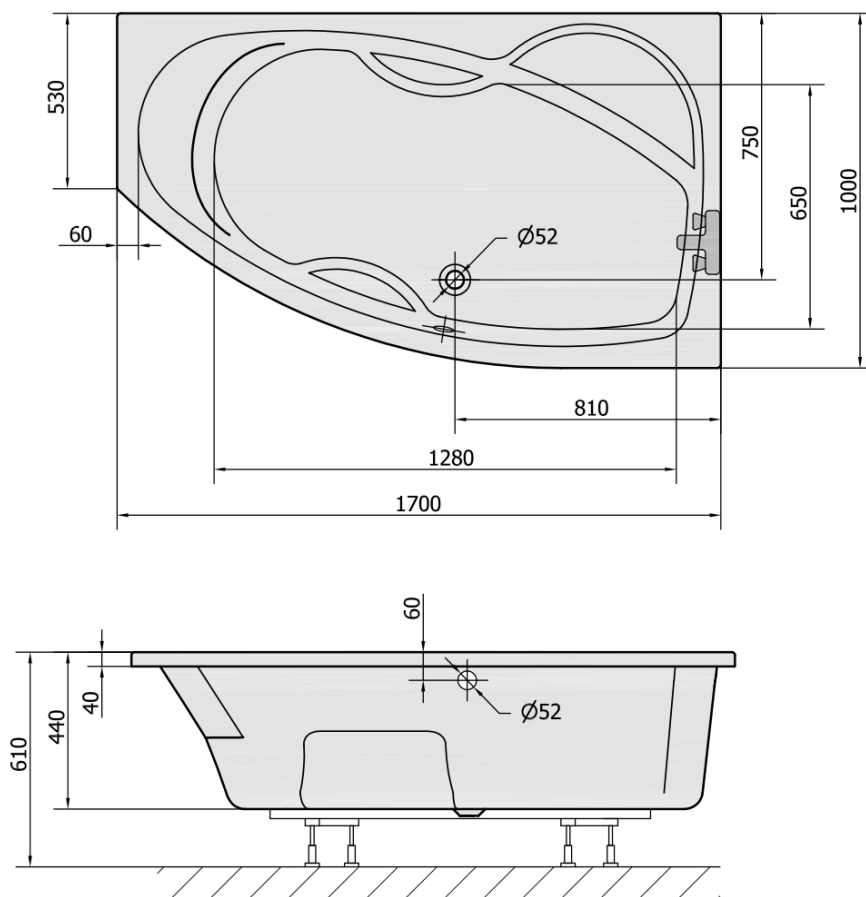

Objednací kód: 77111

Základní informace

Značka: Polysan

Rozměry

Délka: 1700 mm

Šířka: 1000 mm

Výška: 440 mm

Objem: 260 l

Parametry

Barva: Bílá

Jiné barevné provedení: Dle vzorníku

Materiál: Akrylát

Tvar: Asymetrické

Instalace: Vestavná (k obezdění)

Průměr odpadu: 52 mm

Vlastnosti: Výška okraje 40 mm (Standard)

Balení neobsahuje: Sifon, Vanová souprava

Hmotnost / ks: 27.56 kg

Balení: 1 ks

Záruka: 10 let

Doporučujeme přikoupit

1 ks Zvukoizolační samolepící páska k vaně, 3m (Objednací kód: 93400)

1 ks Sifon 6/4", DN40 (Objednací kód: 72693)

1 ks Podstavec k akrylátové vaně Polysan, 51,5cm, pár (Objednací kód: PO60-60)

1 ks MAMBA R 170 panel rohový (Objednací kód: 77312)

Technický list

VOLUME 260L