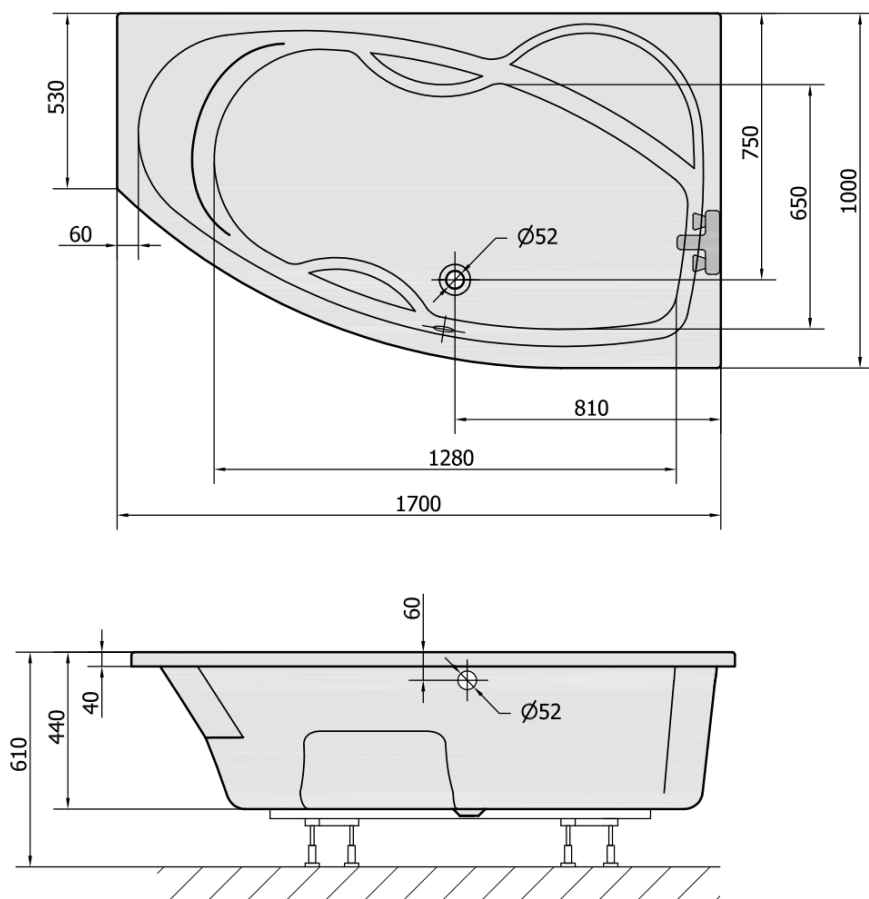

Objednací kód: 77111

Základní informace

Značka: Polysan

Rozměry

Délka: 1700 mm

Šířka: 1000 mm

Výška: 440 mm

Objem: 260 l

Parametry

Záruka: 10 let

Hmotnost / ks: 27.56 kg

Balení: 1 ks

Barva: Bílá

Jiné barevné provedení: Dle vzorníku

Materiál: Akrylát

Tvar: Asymetrické

Instalace: Vestavná (k obezdění)

Průměr odpadu: 52 mm

Vlastnosti: Výška okraje 40 mm (Standard)

Balení neobsahuje: Sifon, Vanová souprava

Doporučujeme přikoupit

1 ks Zvukoizolační samolepící páska k vaně, 3m (Objednací kód: 93400)

1 ks Sifon 6/4", DN40 (Objednací kód: 72693)

1 ks Podstavec k akrylátové vaně Polysan, 51,5cm, pár (Objednací kód: PO60-60)

1 ks MAMBA R 170 panel rohový (Objednací kód: 77312)

Technický list

VOLUME 260L