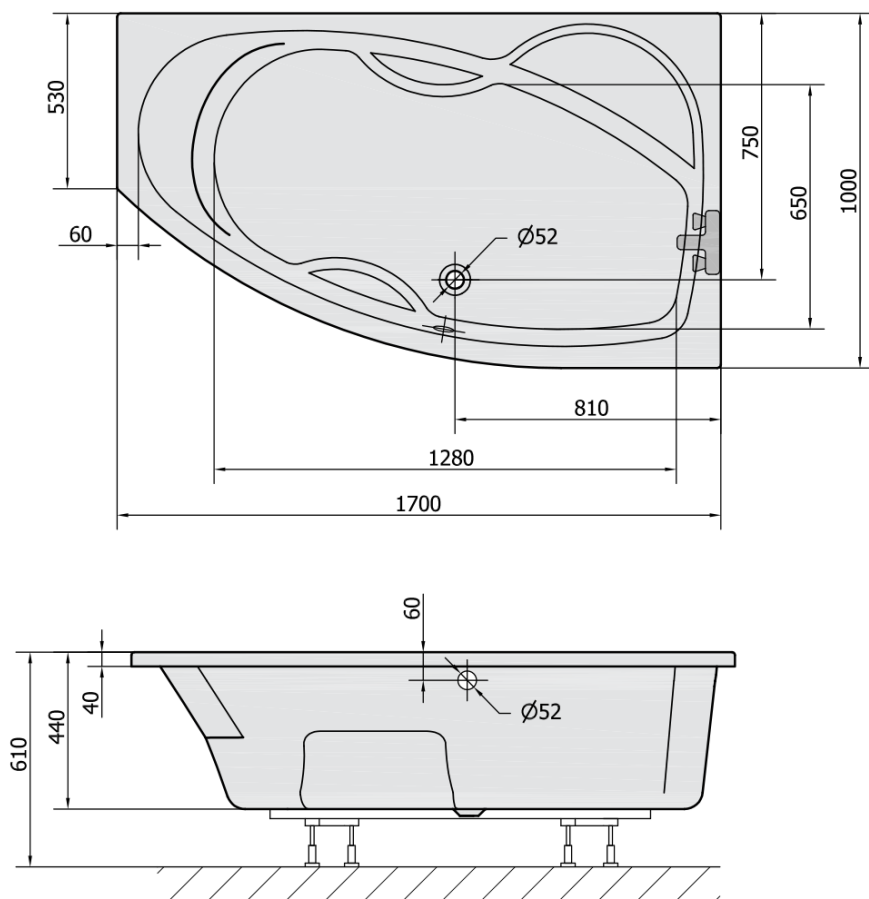

## Rozměry

Délka: 1700 mm

Šířka: 1000 mm

Výška: 440 mm

Objem: 260 l

## Parametry

Barva: Bílá

Jiné barevné provedení: Dle vzorníku

Materiál: Akrylát

Tvar: Asymetrické

Instalace: Vestavná (k obezdění)

Průměr odpadu: 52 mm

Vlastnosti: Výška okraje 40 mm (Standard)

1 ks MAMBA R 170 panel rohový (Objednací kód: 77312)

Technický list

VOLUME 260L