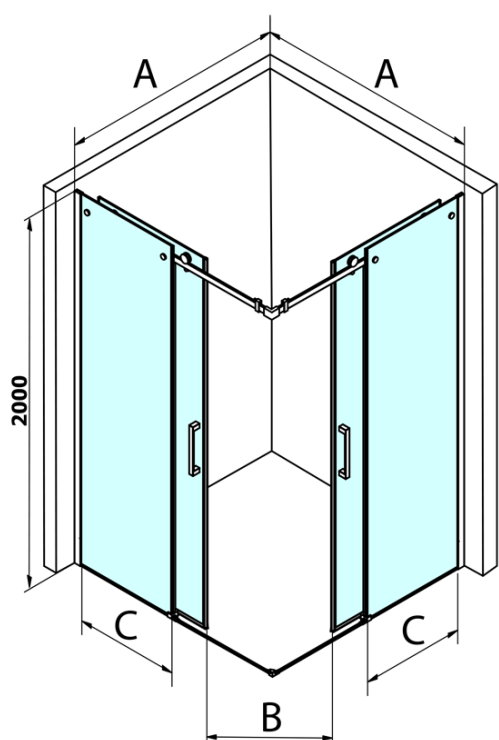

DRAGON sprchové posuvné dveře rohový vstup 1000 mm, čiré sklo

Technický list