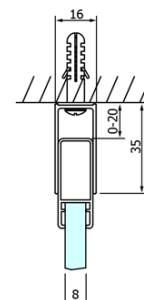

## Rozměry

Šířka: 1000 mm  
Výška: 2000 mm

## Náhradní díly

Spodní těsnění na dveře, sklo 8mm, 1000mm (Objednací kód: NDGD02)  
DRAGON montážní sada (Objednací kód: NDGD04)  
DRAGON madlo, chrom, pár (Objednací kód: NDGD-MADLO)  
ALTIS/ROLLS/DRAGON sada krytek šroubů (Objednací kód: NDAL03)  
Set magnetických těsnění 45° pro sklo 8/8mm, 2000mm (2ks) (Objednací kód: NDTL04)  
Set svislých těsnění pro sklo 8/8mm, 2000mm (2ks) (Objednací kód: NDGD01)  
Magnetické těsnění 45° 8/8mm skla (Objednací kód: MAG01-8)  
Přetoková lišta (1000mm) včetně koncovek, chrom (Objednací kód: NDAL05)

# DRAGON sprchové posuvné dveře rohový vstup 1000 mm, čiré sklo

## Technický list

MODEL	A	B	C
GD4280	780-880	385	360
GD4290	880-900	450	410
GD4210	980-1000	530	460
GD4211	1080-1100	600	510
GD4212	1180-1200	670	560

**DRAGON sprchové posuvné dveře rohový vstup 1000 mm,  
čiré sklo**