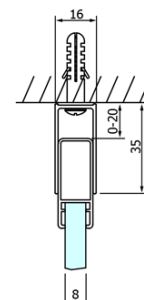

## Rozměry

Šířka: 1000 mm  
Výška: 2000 mm

## Parametry

Barva profilu: Chrom - Leštěný hliník  
Tvar: Dveře do kombinace  
Typ otevírání: Posuvné  
Typ výplně: Čiré sklo  
Úprava skla: Coated glass  
Tloušťka skla: 8 mm  
Hmotnost / ks: 46.0 kg  
Balení: 1 ks  
Záruka: 3 roky

# DRAGON sprchové posuvné dveře rohový vstup 1000 mm, čiré sklo

## Technický list

MODEL	A	B	C
GD4280	780-880	385	360
GD4290	880-900	450	410
GD4210	980-1000	530	460
GD4211	1080-1100	600	510
GD4212	1180-1200	670	560

**DRAGON sprchové posuvné dveře rohový vstup 1000 mm,  
čiré sklo**