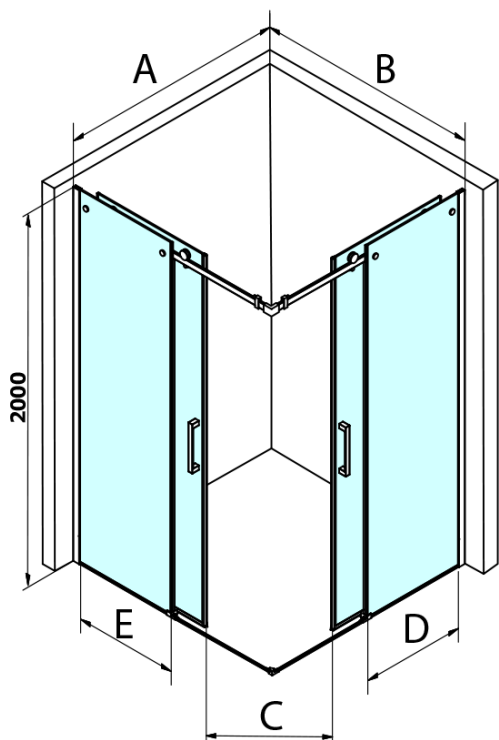

## Rozměry

Šířka: 1000 mm  
Výška: 2000 mm

# DRAGON sprchové posuvné dveře rohový vstup 1000 mm, čiré sklo

## Technický list

MODEL	A	B	C
GD4280	780-880	385	360
GD4290	880-900	450	410
GD4210	980-1000	530	460
GD4211	1080-1100	600	510
GD4212	1180-1200	670	560

**DRAGON sprchové posuvné dveře rohový vstup 1000 mm,  
čiré sklo**