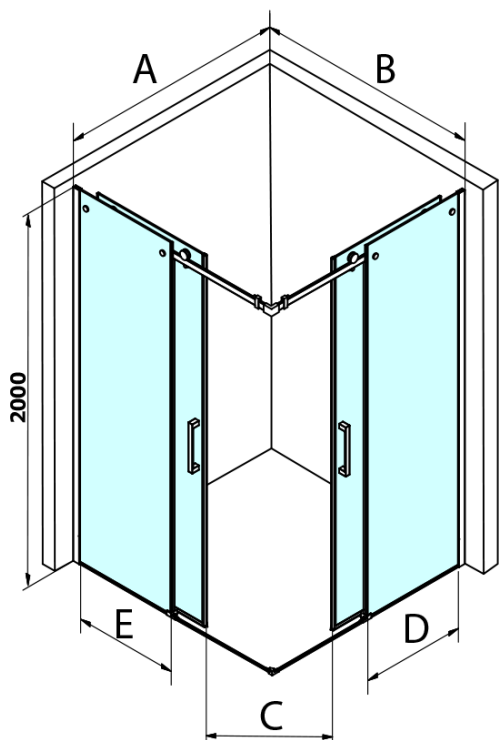

## Rozměry

Šířka: 1000 mm  
Výška: 2000 mm

## Parametry

Barva profilu: Chrom - Leštěný hliník  
Tvar: Dveře do kombinace  
Typ otevírání: Posuvné  
Typ výplně: Čiré sklo  
Úprava skla: Coated glass  
Tloušťka skla: 8 mm  
Hmotnost / ks: 46.0 kg  
Balení: 1 ks  
Záruka: 3 roky

# DRAGON sprchové posuvné dveře rohový vstup 1000 mm, čiré sklo

## Technický list

MODEL	A	B	C
GD4280	780-880	385	360
GD4290	880-900	450	410
GD4210	980-1000	530	460
GD4211	1080-1100	600	510
GD4212	1180-1200	670	560

**DRAGON sprchové posuvné dveře rohový vstup 1000 mm,  
čiré sklo**