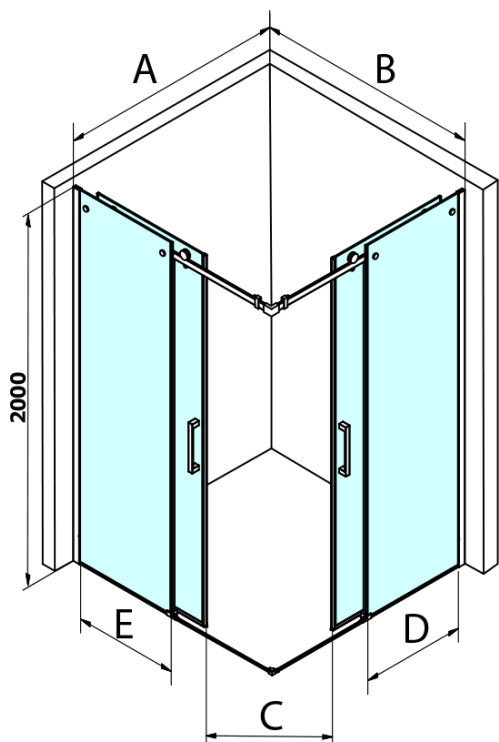

DRAGON sprchové posuvné dveře rohový vstup 900 mm, čiré sklo

Objednací kód: GD4290

Základní informace

Značka: Gelco
Série: DRAGON

Rozměry

Šířka: 900 mm
Výška: 2000 mm

Parametry

Barva profilu: Chrom - Leštěný hliník
Tvar: Dveře do kombinace
Typ otevírání: Posuvné
Typ výplně: Čiré sklo
Úprava skla: Coated glass
Tloušťka skla: 8 mm
Hmotnost / ks: 42.0 kg
Balení: 1 ks
Záruka: 3 roky

Technický list

MODEL	A	B	C
GD4280	780-880	385	360
GD4290	880-900	450	410
GD4210	980-1000	530	460
GD4211	1080-1100	600	510
GD4212	1180-1200	670	560

**DRAGON sprchové posuvné dveře rohový vstup 900 mm,
čiré sklo**

MODEL	A	B	C	D	E
GD4280GD4290	780-800	880-900	420	360	410
GD4280GD4210	780-800	980-1000	460	360	460
GD4280GD4211	780-800	1080-1100	500	360	510
GD4280GD4212	780-800	1180-1200	545	360	560
GD4290GD4210	880-900	980-1000	495	410	460
GD4290GD4211	880-900	1080-1100	530	410	510
GD4290GD4212	880-900	1180-1200	575	410	560
GD4210GD4211	980-1000	1080-1100	565	460	510
GD4210GD4212	980-1000	1180-1200	605	460	560
GD4211GD4212	1080-1100	1180-1200	635	510	560
GD4280BGD4290B	780-800	880-900	420	360	410
GD4280BGD4210B	780-800	980-1000	460	360	460
GD4290BGD4210B	880-900	980-1000	495	410	460