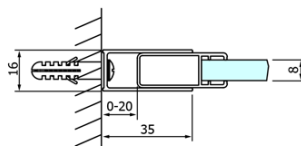

DRAGON sprchové posuvné dveře rohový vstup 900 mm, čiré sklo

Objednací kód: GD4290

Základní informace

Značka: Gelco
Série: DRAGON

Rozměry

Šířka: 900 mm
Výška: 2000 mm

Parametry

Barva profilu: Chrom - Leštěný hliník
Tvar: Dveře do kombinace
Typ otevírání: Posuvné
Typ výplně: Čiré sklo
Úprava skla: Coated glass
Tloušťka skla: 8 mm
Hmotnost / ks: 40.519 kg
Balení: 1 ks
Záruka: 3 roky

Náhradní díly

Spodní těsnění na dveře, sklo 8mm, 1000mm (Objednací kód: NDGD02)
DRAGON madlo, chrom, pár (Objednací kód: NDGD-MADLO)
DRAGON montážní sada (Objednací kód: NDGD04)
ALTIS/ROLLS/DRAGON sada krytek šroubů (Objednací kód: NDAL03)
Set svislých těsnění pro sklo 8/8mm, 2000mm (Objednací kód: NDGD01)
Přetoková lišta (1000mm) včetně koncovek, chrom (Objednací kód: NDAL05)
Set magnetických těsnění 45° pro sklo 8/8mm, 2000mm (Objednací kód: NDTL04)

**DRAGON sprchové posuvné dveře rohový vstup 900 mm,
čiré sklo**

Technický list

MODEL	A	B	C
GD4280	780-880	385	360
GD4290	880-900	450	410
GD4210	980-1000	530	460
GD4211	1080-1100	600	510
GD4212	1180-1200	670	560

**DRAGON sprchové posuvné dveře rohový vstup 900 mm,
čiré sklo**

MODEL	A	B	C	D	E
GD4280GD4290	780-800	880-900	420	360	410
GD4280GD4210	780-800	980-1000	460	360	460
GD4280GD4211	780-800	1080-1100	500	360	510
GD4280GD4212	780-800	1180-1200	545	360	560
GD4290GD4210	880-900	980-1000	495	410	460
GD4290GD4211	880-900	1080-1100	530	410	510
GD4290GD4212	880-900	1180-1200	575	410	560
GD4210GD4211	980-1000	1080-1100	565	460	510
GD4210GD4212	980-1000	1180-1200	605	460	560
GD4211GD4212	1080-1100	1180-1200	635	510	560
GD4280BGD4290B	780-800	880-900	420	360	410
GD4280BGD4210B	780-800	980-1000	460	360	460
GD4290BGD4210B	880-900	980-1000	495	410	460