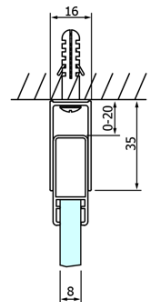

DRAGON sprchové posuvné dveře rohový vstup 900 mm, čiré sklo

Objednací kód: GD4290

Základní informace

Značka: Gelco
Série: DRAGON

Rozměry

Šířka: 900 mm
Výška: 2000 mm

Parametry

Záruka: 3 roky
Hmotnost / ks: 40.519 kg
Balení: 1 ks
Barva profilu: Chrom
Tvar: Dveře do kombinace
Typ otevírání: Posuvné
Typ výplně: Čiré sklo
Úprava skla: Coated glass
Tloušťka skla: 8 mm
3D model: ANO

Náhradní díly

Spodní těsnění na dveře, sklo 8mm, 1000mm (Objednací kód: NDGD02)
DRAGON montážní sada (Objednací kód: NDGD04)
DRAGON madlo, chrom, pár (Objednací kód: NDGD-MADLO)
ALTIS/ROLLS/DRAGON sada krytek šroubů (Objednací kód: NDAL03)
Set magnetických těsnění 45° pro sklo 8/8mm, 2000mm (2ks) (Objednací kód: NDTL04)
Set svislých těsnění pro sklo 8/8mm, 2000mm (2ks) (Objednací kód: NDGD01)
Magnetické těsnění 45° 8/8mm skla (Objednací kód: MAG01-8)
Přetoková lišta (1000mm) včetně koncovek, chrom (Objednací kód: NDAL05)

**DRAGON sprchové posuvné dveře rohový vstup 900 mm,
čiré sklo**

Technický list

MODEL	A	B	C
GD4280	780-880	385	360
GD4290	880-900	450	410
GD4210	980-1000	530	460
GD4211	1080-1100	600	510
GD4212	1180-1200	670	560

**DRAGON sprchové posuvné dveře rohový vstup 900 mm,
čiré sklo**

MODEL	A	B	C	D	E
GD4280GD4290	780-800	880-900	420	360	410
GD4280GD4210	780-800	980-1000	460	360	460
GD4280GD4211	780-800	1080-1100	500	360	510
GD4280GD4212	780-800	1180-1200	545	360	560
GD4290GD4210	880-900	980-1000	495	410	460
GD4290GD4211	880-900	1080-1100	530	410	510
GD4290GD4212	880-900	1180-1200	575	410	560
GD4210GD4211	980-1000	1080-1100	565	460	510
GD4210GD4212	980-1000	1180-1200	605	460	560
GD4211GD4212	1080-1100	1180-1200	635	510	560
GD4280BGD4290B	780-800	880-900	420	360	410
GD4280BGD4210B	780-800	980-1000	460	360	460
GD4290BGD4210B	880-900	980-1000	495	410	460