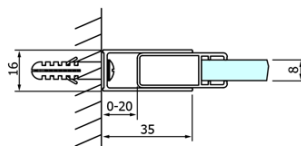

DRAGON sprchové posuvné dveře rohový vstup 900 mm, čiré sklo

Objednací kód: GD4290

Základní informace

Značka: Gelco
Série: DRAGON

Rozměry

Šířka: 900 mm
Výška: 2000 mm

Parametry

Záruka: 3 roky
Hmotnost / ks: 40.519 kg
Balení: 1 ks
Barva profilu: Chrom
Tvar: Dveře do kombinace
Typ otevírání: Posuvné
Typ výplně: Čiré sklo
Úprava skla: Coated glass
Tloušťka skla: 8 mm
3D model: ANO

Náhradní díly

Spodní těsnění na dveře, sklo 8mm, 1000mm (Objednací kód: NDGD02)
DRAGON montážní sada (Objednací kód: NDGD04)
DRAGON madlo, chrom, pár (Objednací kód: NDGD-MADLO)
ALTIS/ROLLS/DRAGON sada krytek šroubů (Objednací kód: NDAL03)
Set magnetických těsnění 45° pro sklo 8/8mm, 2000mm (2ks) (Objednací kód: NDTL04)
Set svislých těsnění pro sklo 8/8mm, 2000mm (2ks) (Objednací kód: NDGD01)
Magnetické těsnění 45° 8/8mm skla (Objednací kód: MAG01-8)
Přetoková lišta (1000mm) včetně koncovek, chrom (Objednací kód: NDAL05)

**DRAGON sprchové posuvné dveře rohový vstup 900 mm,
čiré sklo**

Technický list

MODEL	A	B	C
GD4280	780-880	385	360
GD4290	880-900	450	410
GD4210	980-1000	530	460
GD4211	1080-1100	600	510
GD4212	1180-1200	670	560

**DRAGON sprchové posuvné dveře rohový vstup 900 mm,
čiré sklo**

MODEL	A	B	C	D	E
GD4280GD4290	780-800	880-900	420	360	410
GD4280GD4210	780-800	980-1000	460	360	460
GD4280GD4211	780-800	1080-1100	500	360	510
GD4280GD4212	780-800	1180-1200	545	360	560
GD4290GD4210	880-900	980-1000	495	410	460
GD4290GD4211	880-900	1080-1100	530	410	510
GD4290GD4212	880-900	1180-1200	575	410	560
GD4210GD4211	980-1000	1080-1100	565	460	510
GD4210GD4212	980-1000	1180-1200	605	460	560
GD4211GD4212	1080-1100	1180-1200	635	510	560
GD4280BGD4290B	780-800	880-900	420	360	410
GD4280BGD4210B	780-800	980-1000	460	360	460
GD4290BGD4210B	880-900	980-1000	495	410	460