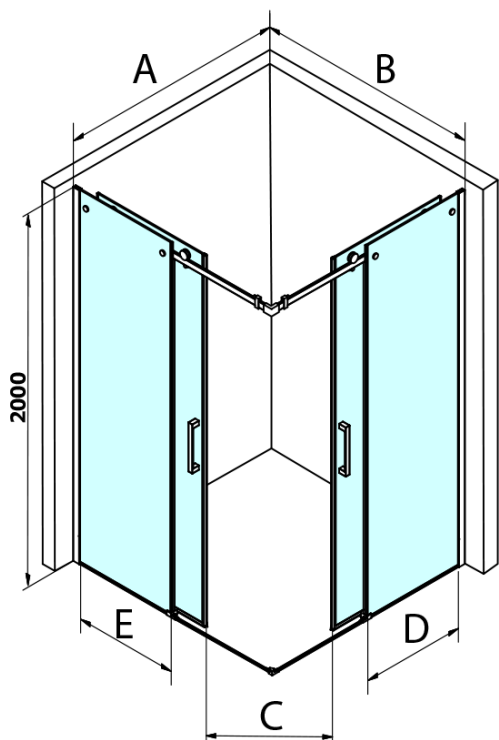

DRAGON sprchové posuvné dveře rohový vstup 900 mm, čiré sklo

Objednací kód: GD4290

Základní informace

Značka: Gelco
Série: DRAGON

Rozměry

Šířka: 900 mm
Výška: 2000 mm

Parametry

Záruka: 3 roky
Hmotnost / ks: 40.519 kg
Balení: 1 ks
Barva profilu: Chrom
Tvar: Dveře do kombinace
Typ otevírání: Posuvné
Typ výplně: Čiré sklo
Úprava skla: Coated glass
Tloušťka skla: 8 mm
3D model: ANO

**DRAGON sprchové posuvné dveře rohový vstup 900 mm,
čiré sklo**

Technický list

MODEL	A	B	C
GD4280	780-880	385	360
GD4290	880-900	450	410
GD4210	980-1000	530	460
GD4211	1080-1100	600	510
GD4212	1180-1200	670	560

**DRAGON sprchové posuvné dveře rohový vstup 900 mm,
čiré sklo**

MODEL	A	B	C	D	E
GD4280GD4290	780-800	880-900	420	360	410
GD4280GD4210	780-800	980-1000	460	360	460
GD4280GD4211	780-800	1080-1100	500	360	510
GD4280GD4212	780-800	1180-1200	545	360	560
GD4290GD4210	880-900	980-1000	495	410	460
GD4290GD4211	880-900	1080-1100	530	410	510
GD4290GD4212	880-900	1180-1200	575	410	560
GD4210GD4211	980-1000	1080-1100	565	460	510
GD4210GD4212	980-1000	1180-1200	605	460	560
GD4211GD4212	1080-1100	1180-1200	635	510	560
GD4280BGD4290B	780-800	880-900	420	360	410
GD4280BGD4210B	780-800	980-1000	460	360	460
GD4290BGD4210B	880-900	980-1000	495	410	460