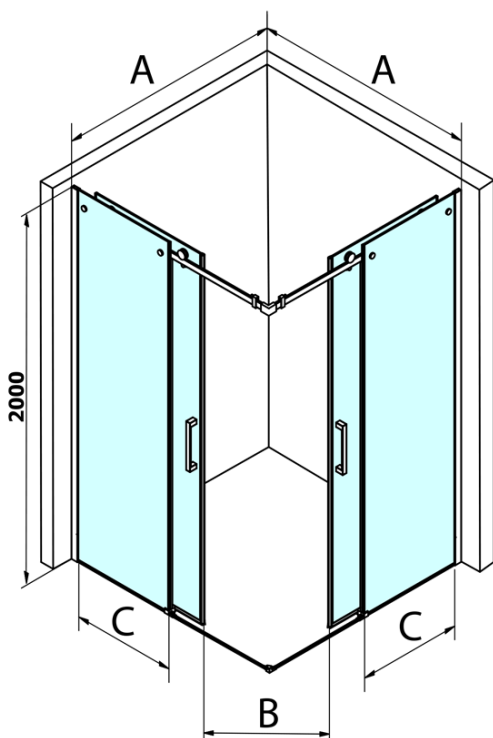

DRAGON sprchové posuvné dveře rohový vstup 900 mm, čiré sklo

Objednací kód: GD4290

Základní informace

Značka: Gelco
Série: DRAGON

Rozměry

Šířka: 900 mm
Výška: 2000 mm

Parametry

Barva profilu: Chrom - Leštěný hliník
Tvar: Dveře do kombinace
Typ otevírání: Posuvné
Typ výplně: Čiré sklo
Úprava skla: Coated glass
Tloušťka skla: 8 mm
Hmotnost / ks: 40.519 kg
Balení: 1 ks
Záruka: 3 roky

Set svislých těsnění pro sklo 8/8mm, 2000mm (Objednací kód: NDGD01)

Set magnetických těsnění 45° pro sklo 8/8mm, 2000mm (Objednací kód: NDTL04)

**DRAGON sprchové posuvné dveře rohový vstup 900 mm,
čiré sklo**

Technický list

MODEL	A	B	C
GD4280	780-880	385	360
GD4290	880-900	450	410
GD4210	980-1000	530	460
GD4211	1080-1100	600	510
GD4212	1180-1200	670	560

**DRAGON sprchové posuvné dveře rohový vstup 900 mm,
čiré sklo**