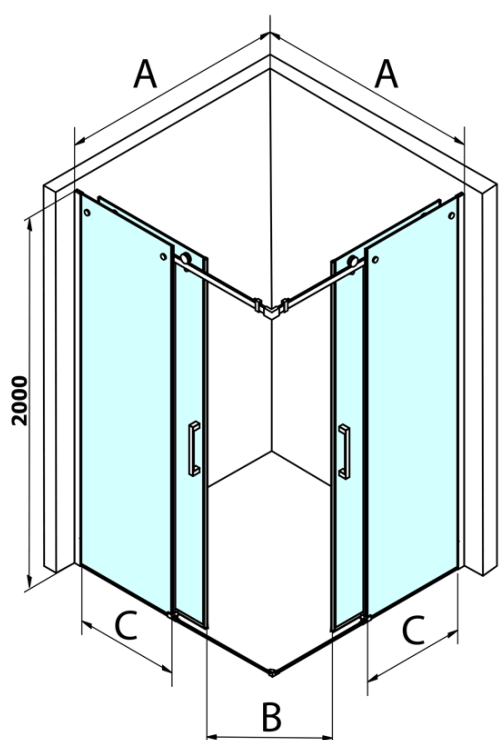

DRAGON sprchové posuvné dveře rohový vstup 900 mm, čiré sklo

Objednací kód: GD4290

Základní informace

Značka: Gelco
Série: DRAGON

Rozměry

Šířka: 900 mm
Výška: 2000 mm

Parametry

Barva profilu: Chrom - Leštěný hliník
Tvar: Dveře do kombinace
Typ otevírání: Posuvné
Typ výplně: Čiré sklo
Úprava skla: Coated glass
Tloušťka skla: 8 mm
Hmotnost / ks: 42.0 kg
Balení: 1 ks
Záruka: 3 roky

Náhradní díly

ALTIS/ROLLS/DRAGON sada krytek šroubů (Objednací kód: NDAL03)
DRAGON, FONDURA, ALTIS těsnění spodní, 1000 mm (Objednací kód: NDGD02)
DRAGON montážní sada (Objednací kód: NDGD04)
FONDURA, ONE přetoková lišta (1000mm) včetně koncovek (Objednací kód: NDAL05)
DRAGON madlo, chrom, pár (Objednací kód: NDGD-MADLO)

Technický list

MODEL	A	B	C
GD4280	780-880	385	360
GD4290	880-900	450	410
GD4210	980-1000	530	460
GD4211	1080-1100	600	510
GD4212	1180-1200	670	560

**DRAGON sprchové posuvné dveře rohový vstup 900 mm,
čiré sklo**

MODEL	A	B	C	D	E
GD4280GD4290	780-800	880-900	420	360	410
GD4280GD4210	780-800	980-1000	460	360	460
GD4280GD4211	780-800	1080-1100	500	360	510
GD4280GD4212	780-800	1180-1200	545	360	560
GD4290GD4210	880-900	980-1000	495	410	460
GD4290GD4211	880-900	1080-1100	530	410	510
GD4290GD4212	880-900	1180-1200	575	410	560
GD4210GD4211	980-1000	1080-1100	565	460	510
GD4210GD4212	980-1000	1180-1200	605	460	560
GD4211GD4212	1080-1100	1180-1200	635	510	560
GD4280BGD4290B	780-800	880-900	420	360	410
GD4280BGD4210B	780-800	980-1000	460	360	460
GD4290BGD4210B	880-900	980-1000	495	410	460