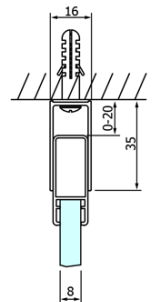

DRAGON sprchové posuvné dveře rohový vstup 900 mm, čiré sklo

Objednací kód: GD4290

Základní informace

Značka: Gelco
Série: DRAGON

Rozměry

Šířka: 900 mm
Výška: 2000 mm

Parametry

Barva profilu: Chrom - Leštěný hliník
Tvar: Dveře do kombinace
Typ otevírání: Posuvné
Typ výplně: Čiré sklo
Úprava skla: Coated glass
Tloušťka skla: 8 mm
Hmotnost / ks: 40.519 kg
Balení: 1 ks
Záruka: 3 roky

Náhradní díly

Spodní těsnění na dveře, sklo 8mm, 1000mm (Objednací kód: NDGD02)
DRAGON madlo, chrom, pár (Objednací kód: NDGD-MADLO)
DRAGON montážní sada (Objednací kód: NDGD04)
ALTIS/ROLLS/DRAGON sada krytek šroubů (Objednací kód: NDAL03)
Set svislých těsnění pro sklo 8/8mm, 2000mm (Objednací kód: NDGD01)
Přetoková lišta (1000mm) včetně koncovek, chrom (Objednací kód: NDAL05)
Set magnetických těsnění 45° pro sklo 8/8mm, 2000mm (Objednací kód: NDTL04)

**DRAGON sprchové posuvné dveře rohový vstup 900 mm,
čiré sklo**

Technický list

MODEL	A	B	C
GD4280	780-880	385	360
GD4290	880-900	450	410
GD4210	980-1000	530	460
GD4211	1080-1100	600	510
GD4212	1180-1200	670	560

**DRAGON sprchové posuvné dveře rohový vstup 900 mm,
čiré sklo**

MODEL	A	B	C	D	E
GD4280GD4290	780-800	880-900	420	360	410
GD4280GD4210	780-800	980-1000	460	360	460
GD4280GD4211	780-800	1080-1100	500	360	510
GD4280GD4212	780-800	1180-1200	545	360	560
GD4290GD4210	880-900	980-1000	495	410	460
GD4290GD4211	880-900	1080-1100	530	410	510
GD4290GD4212	880-900	1180-1200	575	410	560
GD4210GD4211	980-1000	1080-1100	565	460	510
GD4210GD4212	980-1000	1180-1200	605	460	560
GD4211GD4212	1080-1100	1180-1200	635	510	560
GD4280BGD4290B	780-800	880-900	420	360	410
GD4280BGD4210B	780-800	980-1000	460	360	460
GD4290BGD4210B	880-900	980-1000	495	410	460