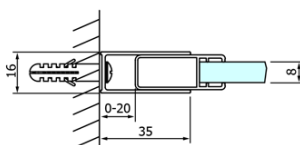

DRAGON sprchové posuvné dveře rohový vstup 900 mm, čiré sklo

Objednací kód: GD4290

Základní informace

Značka: Gelco
Série: DRAGON

Rozměry

Šířka: 900 mm
Výška: 2000 mm

Parametry

Barva profilu: Chrom - Leštěný hliník
Tvar: Dveře do kombinace
Typ otevírání: Posuvné
Typ výplně: Čiré sklo
Úprava skla: Coated glass
Tloušťka skla: 8 mm
Hmotnost / ks: 42.0 kg
Balení: 1 ks
Záruka: 3 roky

Náhradní díly

ALTIS/ROLLS/DRAGON sada krytek šroubů (Objednací kód: NDAL03)
DRAGON, FONDURA, ALTIS těsnění spodní, 1000 mm (Objednací kód: NDGD02)
DRAGON montážní sada (Objednací kód: NDGD04)
FONDURA, ONE přetoková lišta (1000mm) včetně koncovek (Objednací kód: NDAL05)
DRAGON madlo, chrom, pár (Objednací kód: NDGD-MADLO)

Technický list

MODEL	A	B	C
GD4280	780-880	385	360
GD4290	880-900	450	410
GD4210	980-1000	530	460
GD4211	1080-1100	600	510
GD4212	1180-1200	670	560

**DRAGON sprchové posuvné dveře rohový vstup 900 mm,
čiré sklo**