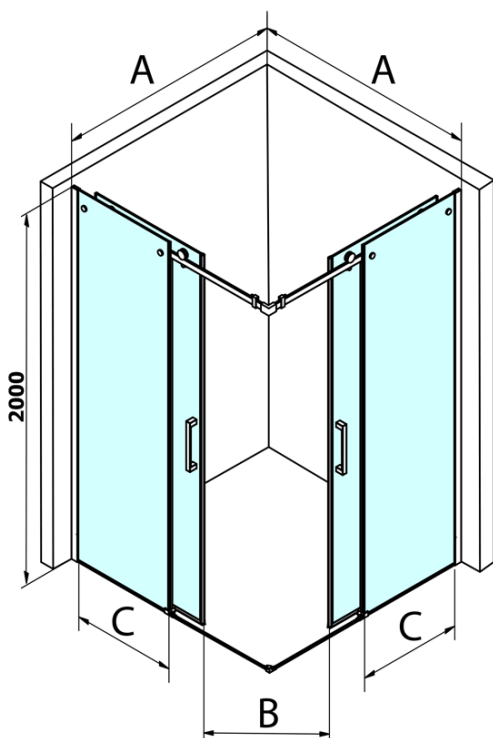

DRAGON sprchové posuvné dveře rohový vstup 900 mm, čiré sklo

Objednací kód: GD4290

Základní informace

Značka: Gelco
Série: DRAGON

Rozměry

Šířka: 900 mm
Výška: 2000 mm

Parametry

Záruka: 3 roky
Hmotnost / ks: 40.519 kg
Balení: 1 ks
Barva profilu: Chrom
Tvar: Dveře do kombinace
Typ otevírání: Posuvné
Typ výplně: Čiré sklo
Úprava skla: Coated glass
Tloušťka skla: 8 mm
3D model: ANO

Náhradní díly

Spodní těsnění na dveře, sklo 8mm, 1000mm (Objednací kód: NDGD02)
DRAGON montážní sada (Objednací kód: NDGD04)
DRAGON madlo, chrom, pár (Objednací kód: NDGD-MADLO)
ALTIS/ROLLS/DRAGON sada krytek šroubů (Objednací kód: NDAL03)
Set magnetických těsnění 45° pro sklo 8/8mm, 2000mm (2ks) (Objednací kód: NDTL04)
Set svislých těsnění pro sklo 8/8mm, 2000mm (2ks) (Objednací kód: NDGD01)
Magnetické těsnění 45° 8/8mm skla (Objednací kód: MAG01-8)
Přetoková lišta (1000mm) včetně koncovek, chrom (Objednací kód: NDAL05)

**DRAGON sprchové posuvné dveře rohový vstup 900 mm,
čiré sklo**

Technický list

MODEL	A	B	C
GD4280	780-880	385	360
GD4290	880-900	450	410
GD4210	980-1000	530	460
GD4211	1080-1100	600	510
GD4212	1180-1200	670	560

**DRAGON sprchové posuvné dveře rohový vstup 900 mm,
čiré sklo**

MODEL	A	B	C	D	E
GD4280GD4290	780-800	880-900	420	360	410
GD4280GD4210	780-800	980-1000	460	360	460
GD4280GD4211	780-800	1080-1100	500	360	510
GD4280GD4212	780-800	1180-1200	545	360	560
GD4290GD4210	880-900	980-1000	495	410	460
GD4290GD4211	880-900	1080-1100	530	410	510
GD4290GD4212	880-900	1180-1200	575	410	560
GD4210GD4211	980-1000	1080-1100	565	460	510
GD4210GD4212	980-1000	1180-1200	605	460	560
GD4211GD4212	1080-1100	1180-1200	635	510	560
GD4280BGD4290B	780-800	880-900	420	360	410
GD4280BGD4210B	780-800	980-1000	460	360	460
GD4290BGD4210B	880-900	980-1000	495	410	460