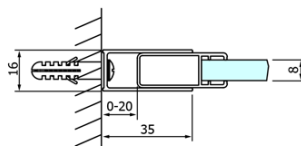

DRAGON sprchové posuvné dveře rohový vstup 900 mm, čiré sklo

Objednací kód: GD4290

Základní informace

Značka: Gelco
Série: DRAGON

Rozměry

Šířka: 900 mm
Výška: 2000 mm

Parametry

Barva profilu: Chrom - Leštěný hliník
Tvar: Dveře do kombinace
Typ otevírání: Posuvné
Typ výplně: Čiré sklo
Úprava skla: Coated glass
Tloušťka skla: 8 mm
Hmotnost / ks: 40.519 kg
Balení: 1 ks
Záruka: 3 roky

Set svislých těsnění pro sklo 8/8mm, 2000mm (Objednací kód: NDGD01)

Set magnetických těsnění 45° pro sklo 8/8mm, 2000mm (Objednací kód: NDTL04)

**DRAGON sprchové posuvné dveře rohový vstup 900 mm,
čiré sklo**

Technický list

MODEL	A	B	C
GD4280	780-880	385	360
GD4290	880-900	450	410
GD4210	980-1000	530	460
GD4211	1080-1100	600	510
GD4212	1180-1200	670	560

**DRAGON sprchové posuvné dveře rohový vstup 900 mm,
čiré sklo**