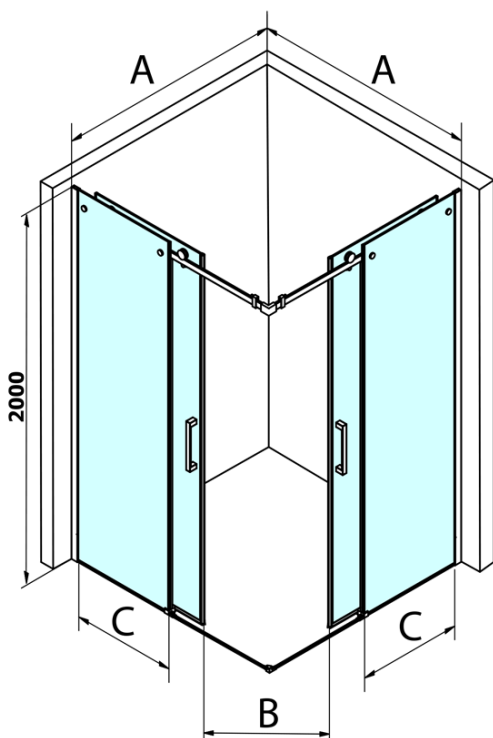

DRAGON sprchové posuvné dveře rohový vstup 900 mm, čiré sklo

Objednací kód: GD4290

Základní informace

Značka: Gelco
Série: DRAGON

Rozměry

Šířka: 900 mm
Výška: 2000 mm

Parametry

Barva profilu: Chrom - Leštěný hliník
Tvar: Dveře do kombinace
Typ otevírání: Posuvné
Typ výplně: Čiré sklo
Úprava skla: Coated glass
Tloušťka skla: 8 mm
Hmotnost / ks: 40.519 kg
Balení: 1 ks
Záruka: 3 roky

Náhradní díly

Spodní těsnění na dveře, sklo 8mm, 1000mm (Objednací kód: NDGD02)
DRAGON madlo, chrom, pár (Objednací kód: NDGD-MADLO)
DRAGON montážní sada (Objednací kód: NDGD04)
ALTIS/ROLLS/DRAGON sada krytek šroubů (Objednací kód: NDAL03)
Set svislých těsnění pro sklo 8/8mm, 2000mm (Objednací kód: NDGD01)
Přetoková lišta (1000mm) včetně koncovek, chrom (Objednací kód: NDAL05)
Set magnetických těsnění 45° pro sklo 8/8mm, 2000mm (Objednací kód: NDTL04)

**DRAGON sprchové posuvné dveře rohový vstup 900 mm,
čiré sklo**

Technický list

MODEL	A	B	C
GD4280	780-880	385	360
GD4290	880-900	450	410
GD4210	980-1000	530	460
GD4211	1080-1100	600	510
GD4212	1180-1200	670	560

**DRAGON sprchové posuvné dveře rohový vstup 900 mm,
čiré sklo**

MODEL	A	B	C	D	E
GD4280GD4290	780-800	880-900	420	360	410
GD4280GD4210	780-800	980-1000	460	360	460
GD4280GD4211	780-800	1080-1100	500	360	510
GD4280GD4212	780-800	1180-1200	545	360	560
GD4290GD4210	880-900	980-1000	495	410	460
GD4290GD4211	880-900	1080-1100	530	410	510
GD4290GD4212	880-900	1180-1200	575	410	560
GD4210GD4211	980-1000	1080-1100	565	460	510
GD4210GD4212	980-1000	1180-1200	605	460	560
GD4211GD4212	1080-1100	1180-1200	635	510	560
GD4280BGD4290B	780-800	880-900	420	360	410
GD4280BGD4210B	780-800	980-1000	460	360	460
GD4290BGD4210B	880-900	980-1000	495	410	460