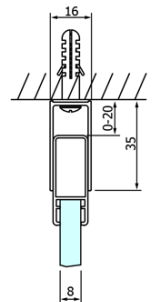

DRAGON sprchové posuvné dveře rohový vstup 900 mm, čiré sklo

Objednací kód: GD4290

Základní informace

Značka: Gelco
Série: DRAGON

Rozměry

Šířka: 900 mm
Výška: 2000 mm

Parametry

Barva profilu: Chrom - Leštěný hliník
Tvar: Dveře do kombinace
Typ otevírání: Posuvné
Typ výplně: Čiré sklo
Úprava skla: Coated glass
Tloušťka skla: 8 mm
Hmotnost / ks: 40.519 kg
Balení: 1 ks
Záruka: 3 roky

Set svislých těsnění pro sklo 8/8mm, 2000mm (Objednací kód: NDGD01)

Set magnetických těsnění 45° pro sklo 8/8mm, 2000mm (Objednací kód: NDTL04)

**DRAGON sprchové posuvné dveře rohový vstup 900 mm,
čiré sklo**

Technický list

MODEL	A	B	C
GD4280	780-880	385	360
GD4290	880-900	450	410
GD4210	980-1000	530	460
GD4211	1080-1100	600	510
GD4212	1180-1200	670	560

**DRAGON sprchové posuvné dveře rohový vstup 900 mm,
čiré sklo**

MODEL	A	B	C	D	E
GD4280GD4290	780-800	880-900	420	360	410
GD4280GD4210	780-800	980-1000	460	360	460
GD4280GD4211	780-800	1080-1100	500	360	510
GD4280GD4212	780-800	1180-1200	545	360	560
GD4290GD4210	880-900	980-1000	495	410	460
GD4290GD4211	880-900	1080-1100	530	410	510
GD4290GD4212	880-900	1180-1200	575	410	560
GD4210GD4211	980-1000	1080-1100	565	460	510
GD4210GD4212	980-1000	1180-1200	605	460	560
GD4211GD4212	1080-1100	1180-1200	635	510	560
GD4280BGD4290B	780-800	880-900	420	360	410
GD4280BGD4210B	780-800	980-1000	460	360	460
GD4290BGD4210B	880-900	980-1000	495	410	460