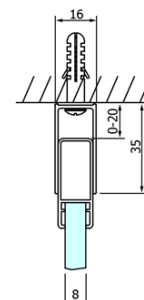

DRAGON sprchové posuvné dveře rohový vstup 900 mm, čiré sklo

Objednací kód: GD4290

Základní informace

Značka: Gelco
Série: DRAGON

Rozměry

Šířka: 900 mm
Výška: 2000 mm

Parametry

Barva profilu: Chrom - Leštěný hliník
Tvar: Dveře do kombinace
Typ otevírání: Posuvné
Typ výplně: Čiré sklo
Úprava skla: Coated glass
Tloušťka skla: 8 mm
Hmotnost / ks: 42.0 kg
Balení: 1 ks
Záruka: 3 roky

Náhradní díly

ALTIS/ROLLS/DRAGON sada krytek šroubů (Objednací kód: NDAL03)
DRAGON, FONDURA, ALTIS těsnění spodní, 1000 mm (Objednací kód: NDGD02)
DRAGON montážní sada (Objednací kód: NDGD04)
FONDURA, ONE přetoková lišta (1000mm) včetně koncovek (Objednací kód: NDAL05)
DRAGON madlo, chrom, pár (Objednací kód: NDGD-MADLO)

Technický list

MODEL	A	B	C
GD4280	780-880	385	360
GD4290	880-900	450	410
GD4210	980-1000	530	460
GD4211	1080-1100	600	510
GD4212	1180-1200	670	560

**DRAGON sprchové posuvné dveře rohový vstup 900 mm,
čiré sklo**

MODEL	A	B	C	D	E
GD4280GD4290	780-800	880-900	420	360	410
GD4280GD4210	780-800	980-1000	460	360	460
GD4280GD4211	780-800	1080-1100	500	360	510
GD4280GD4212	780-800	1180-1200	545	360	560
GD4290GD4210	880-900	980-1000	495	410	460
GD4290GD4211	880-900	1080-1100	530	410	510
GD4290GD4212	880-900	1180-1200	575	410	560
GD4210GD4211	980-1000	1080-1100	565	460	510
GD4210GD4212	980-1000	1180-1200	605	460	560
GD4211GD4212	1080-1100	1180-1200	635	510	560
GD4280BGD4290B	780-800	880-900	420	360	410
GD4280BGD4210B	780-800	980-1000	460	360	460
GD4290BGD4210B	880-900	980-1000	495	410	460