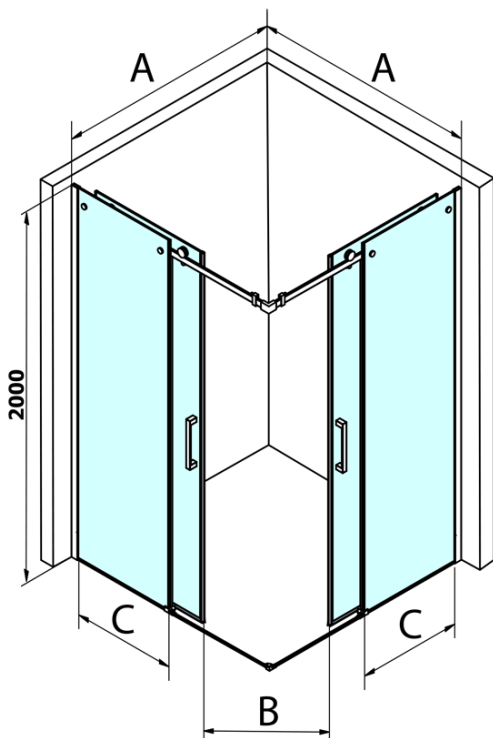

## Rozměry

Šířka: 1200 mm  
Výška: 2000 mm

## Parametry

Barva profilu: Chrom - Leštěný hliník  
Tvar: Dveře do kombinace  
Typ otevírání: Posuvné  
Typ výplně: Čiré sklo  
Úprava skla: Coated glass  
Tloušťka skla: 8 mm  
Hmotnost / ks: 54.0 kg  
Balení: 1 ks  
Záruka: 3 roky

**DRAGON sprchové posuvné dveře rohový vstup 1200 mm,  
čiré sklo**

**Technický list**

MODEL	A	B	C
GD4280	780-880	385	360
GD4290	880-900	450	410
GD4210	980-1000	530	460
GD4211	1080-1100	600	510
GD4212	1180-1200	670	560