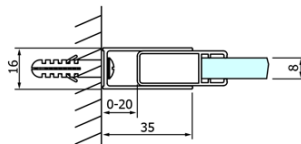

## Rozměry

Šířka: 1200 mm  
Výška: 2000 mm

## Parametry

Barva profilu: Chrom - Leštěný hliník  
Tvar: Dveře do kombinace  
Typ otevírání: Posuvné  
Typ výplně: Čiré sklo  
Úprava skla: Coated glass  
Tloušťka skla: 8 mm  
Hmotnost / ks: 54.0 kg  
Balení: 1 ks  
Záruka: 3 roky

## Náhradní díly

Spodní těsnění na dveře, sklo 8mm, 1000mm (Objednací kód: NDGD02)  
DRAGON madlo, chrom, pár (Objednací kód: NDGD-MADLO)  
ALTIS/ROLLS/DRAGON sada krytek šroubů (Objednací kód: NDAL03)  
Set svislých těsnění pro sklo 8/8mm, 2000mm (Objednací kód: NDGD01)  
Přetoková lišta (1000mm) včetně koncovek, chrom (Objednací kód: NDAL05)  
Set magnetických těsnění 45° pro sklo 8/8mm, 2000mm (Objednací kód: NDTL04)  
DRAGON montážní sada (Objednací kód: NDGD04)

**DRAGON sprchové posuvné dveře rohový vstup 1200 mm,  
čiré sklo**

**Technický list**

MODEL	A	B	C
GD4280	780-880	385	360
GD4290	880-900	450	410
GD4210	980-1000	530	460
GD4211	1080-1100	600	510
GD4212	1180-1200	670	560