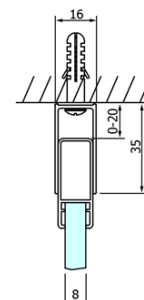

DRAGON sprchové posuvné dveře rohový vstup 1200 mm, čiré sklo

Objednací kód: GD4212

Základní informace

Značka: Gelco
Série: DRAGON

Rozměry

Šířka: 1200 mm
Výška: 2000 mm

Parametry

Barva profilu: Chrom - Leštěný hliník
Tvar: Dveře do kombinace
Typ otevírání: Posuvné
Typ výplně: Čiré sklo
Úprava skla: Coated glass
Tloušťka skla: 8 mm
Hmotnost / ks: 54.0 kg
Balení: 1 ks
Záruka: 3 roky

Náhradní díly

Spodní těsnění na dveře, sklo 8mm, 1000mm (Objednací kód: NDGD02)
DRAGON madlo, chrom, pár (Objednací kód: NDGD-MADLO)
ALTIS/ROLLS/DRAGON sada krytek šroubů (Objednací kód: NDAL03)
Set svislých těsnění pro sklo 8/8mm, 2000mm (Objednací kód: NDGD01)
Set magnetických těsnění 45° pro sklo 8/8mm, 2000mm (Objednací kód: NDTL04)
DRAGON montážní sada (Objednací kód: NDGD04)

DRAGON sprchové posuvné dveře rohový vstup 1200 mm, čiré sklo

Technický list

| MODEL | A | B | C |
|--------|-----------|-----|-----|
| GD4280 | 780-880 | 385 | 360 |
| GD4290 | 880-900 | 450 | 410 |
| GD4210 | 980-1000 | 530 | 460 |
| GD4211 | 1080-1100 | 600 | 510 |
| GD4212 | 1180-1200 | 670 | 560 |

**DRAGON sprchové posuvné dveře rohový vstup 1200 mm,
čiré sklo**

| MODEL | A | B | C | D | E |
|----------------|-----------|-----------|-----|-----|-----|
| GD4280GD4290 | 780-800 | 880-900 | 420 | 360 | 410 |
| GD4280GD4210 | 780-800 | 980-1000 | 460 | 360 | 460 |
| GD4280GD4211 | 780-800 | 1080-1100 | 500 | 360 | 510 |
| GD4280GD4212 | 780-800 | 1180-1200 | 545 | 360 | 560 |
| GD4290GD4210 | 880-900 | 980-1000 | 495 | 410 | 460 |
| GD4290GD4211 | 880-900 | 1080-1100 | 530 | 410 | 510 |
| GD4290GD4212 | 880-900 | 1180-1200 | 575 | 410 | 560 |
| GD4210GD4211 | 980-1000 | 1080-1100 | 565 | 460 | 510 |
| GD4210GD4212 | 980-1000 | 1180-1200 | 605 | 460 | 560 |
| GD4211GD4212 | 1080-1100 | 1180-1200 | 635 | 510 | 560 |
| GD4280BGD4290B | 780-800 | 880-900 | 420 | 360 | 410 |
| GD4280BGD4210B | 780-800 | 980-1000 | 460 | 360 | 460 |
| GD4290BGD4210B | 880-900 | 980-1000 | 495 | 410 | 460 |