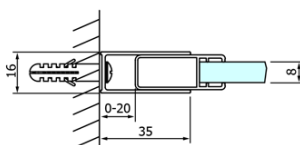

DRAGON sprchové posuvné dveře rohový vstup 1200 mm, čiré sklo

Objednací kód: GD4212

Základní informace

Značka: Gelco
Série: DRAGON

Rozměry

Šířka: 1200 mm
Výška: 2000 mm

Parametry

Barva profilu: Chrom - Leštěný hliník
Tvar: Dveře do kombinace
Typ otevírání: Posuvné
Typ výplně: Čiré sklo
Úprava skla: Coated glass
Tloušťka skla: 8 mm
Hmotnost / ks: 54.0 kg
Balení: 1 ks
Záruka: 3 roky

Náhradní díly

Spodní těsnění na dveře, sklo 8mm, 1000mm (Objednací kód: NDGD02)
DRAGON madlo, chrom, pár (Objednací kód: NDGD-MADLO)
ALTIS/ROLLS/DRAGON sada krytek šroubů (Objednací kód: NDAL03)
Set svislých těsnění pro sklo 8/8mm, 2000mm (Objednací kód: NDGD01)
Set magnetických těsnění 45° pro sklo 8/8mm, 2000mm (Objednací kód: NDTL04)
DRAGON montážní sada (Objednací kód: NDGD04)

DRAGON sprchové posuvné dveře rohový vstup 1200 mm, čiré sklo

Technický list

| MODEL | A | B | C |
|--------|-----------|-----|-----|
| GD4280 | 780-880 | 385 | 360 |
| GD4290 | 880-900 | 450 | 410 |
| GD4210 | 980-1000 | 530 | 460 |
| GD4211 | 1080-1100 | 600 | 510 |
| GD4212 | 1180-1200 | 670 | 560 |

**DRAGON sprchové posuvné dveře rohový vstup 1200 mm,
čiré sklo**

| MODEL | A | B | C | D | E |
|----------------|-----------|-----------|-----|-----|-----|
| GD4280GD4290 | 780-800 | 880-900 | 420 | 360 | 410 |
| GD4280GD4210 | 780-800 | 980-1000 | 460 | 360 | 460 |
| GD4280GD4211 | 780-800 | 1080-1100 | 500 | 360 | 510 |
| GD4280GD4212 | 780-800 | 1180-1200 | 545 | 360 | 560 |
| GD4290GD4210 | 880-900 | 980-1000 | 495 | 410 | 460 |
| GD4290GD4211 | 880-900 | 1080-1100 | 530 | 410 | 510 |
| GD4290GD4212 | 880-900 | 1180-1200 | 575 | 410 | 560 |
| GD4210GD4211 | 980-1000 | 1080-1100 | 565 | 460 | 510 |
| GD4210GD4212 | 980-1000 | 1180-1200 | 605 | 460 | 560 |
| GD4211GD4212 | 1080-1100 | 1180-1200 | 635 | 510 | 560 |
| GD4280BGD4290B | 780-800 | 880-900 | 420 | 360 | 410 |
| GD4280BGD4210B | 780-800 | 980-1000 | 460 | 360 | 460 |
| GD4290BGD4210B | 880-900 | 980-1000 | 495 | 410 | 460 |