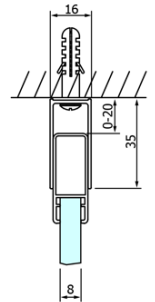

## Rozměry

Šířka: 1200 mm  
Výška: 2000 mm

## Parametry

Barva profilu: Chrom - Leštěný hliník  
Tvar: Dveře do kombinace  
Typ otevírání: Posuvné  
Typ výplně: Čiré sklo  
Úprava skla: Coated glass  
Tloušťka skla: 8 mm  
Hmotnost / ks: 54.0 kg  
Balení: 1 ks  
Záruka: 3 roky

**DRAGON sprchové posuvné dveře rohový vstup 1200 mm,  
čiré sklo**

**Technický list**

MODEL	A	B	C
GD4280	780-880	385	360
GD4290	880-900	450	410
GD4210	980-1000	530	460
GD4211	1080-1100	600	510
GD4212	1180-1200	670	560

**DRAGON sprchové posuvné dveře rohový vstup 1200 mm,  
čiré sklo**

MODEL	A	B	C	D	E
GD4280GD4290	780-800	880-900	420	360	410
GD4280GD4210	780-800	980-1000	460	360	460
GD4280GD4211	780-800	1080-1100	500	360	510
GD4280GD4212	780-800	1180-1200	545	360	560
GD4290GD4210	880-900	980-1000	495	410	460
GD4290GD4211	880-900	1080-1100	530	410	510
GD4290GD4212	880-900	1180-1200	575	410	560
GD4210GD4211	980-1000	1080-1100	565	460	510
GD4210GD4212	980-1000	1180-1200	605	460	560
GD4211GD4212	1080-1100	1180-1200	635	510	560
GD4280BGD4290B	780-800	880-900	420	360	410
GD4280BGD4210B	780-800	980-1000	460	360	460
GD4290BGD4210B	880-900	980-1000	495	410	460