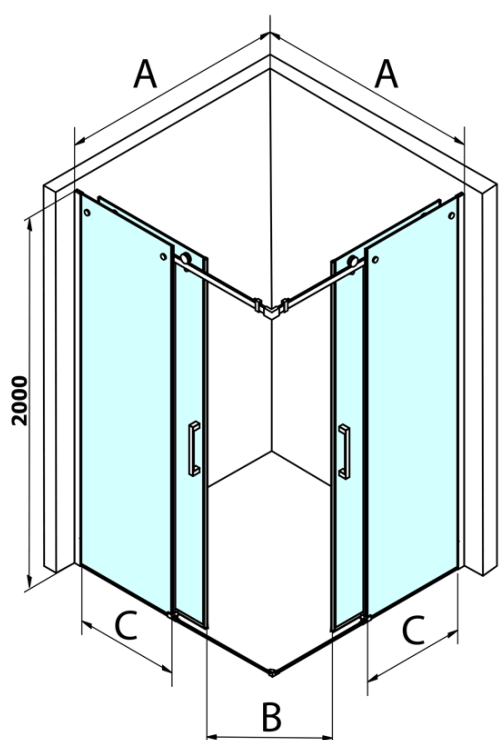

DRAGON sprchové posuvné dveře rohový vstup 1200 mm, čiré sklo

Objednací kód: GD4212

Základní informace

Značka: Gelco
Série: DRAGON

Rozměry

Šířka: 1200 mm
Výška: 2000 mm

Parametry

Barva profilu: Chrom - Leštěný hliník
Tvar: Dveře do kombinace
Typ otevírání: Posuvné
Typ výplně: Čiré sklo
Úprava skla: Coated glass
Tloušťka skla: 8 mm
Hmotnost / ks: 54.0 kg
Balení: 1 ks
Záruka: 3 roky

Náhradní díly

Spodní těsnění na dveře, sklo 8mm, 1000mm (Objednací kód: NDGD02)
DRAGON madlo, chrom, pár (Objednací kód: NDGD-MADLO)
ALTIS/ROLLS/DRAGON sada krytek šroubů (Objednací kód: NDAL03)
Set svislých těsnění pro sklo 8/8mm, 2000mm (Objednací kód: NDGD01)
Set magnetických těsnění 45° pro sklo 8/8mm, 2000mm (Objednací kód: NDTL04)
DRAGON montážní sada (Objednací kód: NDGD04)

DRAGON sprchové posuvné dveře rohový vstup 1200 mm, čiré sklo

Technický list

| MODEL | A | B | C |
|--------|-----------|-----|-----|
| GD4280 | 780-880 | 385 | 360 |
| GD4290 | 880-900 | 450 | 410 |
| GD4210 | 980-1000 | 530 | 460 |
| GD4211 | 1080-1100 | 600 | 510 |
| GD4212 | 1180-1200 | 670 | 560 |

**DRAGON sprchové posuvné dveře rohový vstup 1200 mm,
čiré sklo**

| MODEL | A | B | C | D | E |
|----------------|-----------|-----------|-----|-----|-----|
| GD4280GD4290 | 780-800 | 880-900 | 420 | 360 | 410 |
| GD4280GD4210 | 780-800 | 980-1000 | 460 | 360 | 460 |
| GD4280GD4211 | 780-800 | 1080-1100 | 500 | 360 | 510 |
| GD4280GD4212 | 780-800 | 1180-1200 | 545 | 360 | 560 |
| GD4290GD4210 | 880-900 | 980-1000 | 495 | 410 | 460 |
| GD4290GD4211 | 880-900 | 1080-1100 | 530 | 410 | 510 |
| GD4290GD4212 | 880-900 | 1180-1200 | 575 | 410 | 560 |
| GD4210GD4211 | 980-1000 | 1080-1100 | 565 | 460 | 510 |
| GD4210GD4212 | 980-1000 | 1180-1200 | 605 | 460 | 560 |
| GD4211GD4212 | 1080-1100 | 1180-1200 | 635 | 510 | 560 |
| GD4280BGD4290B | 780-800 | 880-900 | 420 | 360 | 410 |
| GD4280BGD4210B | 780-800 | 980-1000 | 460 | 360 | 460 |
| GD4290BGD4210B | 880-900 | 980-1000 | 495 | 410 | 460 |