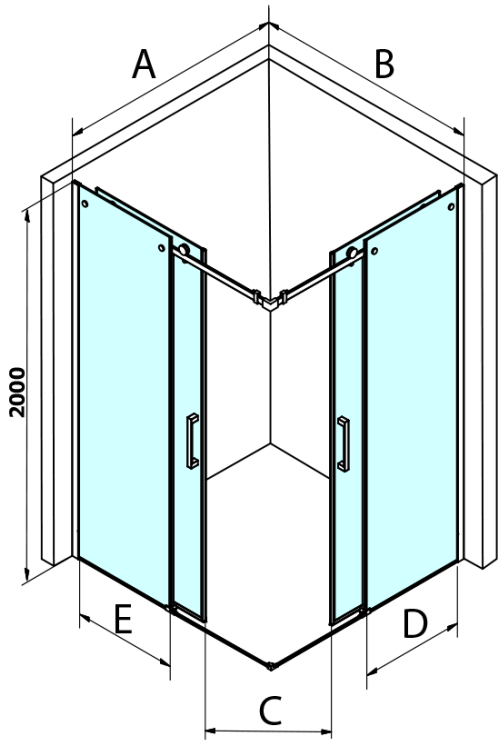

DRAGON sprchové posuvné dveře rohový vstup 1200 mm, čiré sklo

Objednací kód: GD4212

Základní informace

Značka: Gelco
Série: DRAGON

Rozměry

Šířka: 1200 mm
Výška: 2000 mm

Parametry

Barva profilu: Chrom - Leštěný hliník
Tvar: Dveře do kombinace
Typ otevírání: Posuvné
Typ výplně: Čiré sklo
Úprava skla: Coated glass
Tloušťka skla: 8 mm
Hmotnost / ks: 54.0 kg
Balení: 1 ks
Záruka: 3 roky

DRAGON sprchové posuvné dveře rohový vstup 1200 mm, čiré sklo

Technický list

| MODEL | A | B | C |
|--------|-----------|-----|-----|
| GD4280 | 780-880 | 385 | 360 |
| GD4290 | 880-900 | 450 | 410 |
| GD4210 | 980-1000 | 530 | 460 |
| GD4211 | 1080-1100 | 600 | 510 |
| GD4212 | 1180-1200 | 670 | 560 |

**DRAGON sprchové posuvné dveře rohový vstup 1200 mm,
čiré sklo**

| MODEL | A | B | C | D | E |
|----------------|-----------|-----------|-----|-----|-----|
| GD4280GD4290 | 780-800 | 880-900 | 420 | 360 | 410 |
| GD4280GD4210 | 780-800 | 980-1000 | 460 | 360 | 460 |
| GD4280GD4211 | 780-800 | 1080-1100 | 500 | 360 | 510 |
| GD4280GD4212 | 780-800 | 1180-1200 | 545 | 360 | 560 |
| GD4290GD4210 | 880-900 | 980-1000 | 495 | 410 | 460 |
| GD4290GD4211 | 880-900 | 1080-1100 | 530 | 410 | 510 |
| GD4290GD4212 | 880-900 | 1180-1200 | 575 | 410 | 560 |
| GD4210GD4211 | 980-1000 | 1080-1100 | 565 | 460 | 510 |
| GD4210GD4212 | 980-1000 | 1180-1200 | 605 | 460 | 560 |
| GD4211GD4212 | 1080-1100 | 1180-1200 | 635 | 510 | 560 |
| GD4280BGD4290B | 780-800 | 880-900 | 420 | 360 | 410 |
| GD4280BGD4210B | 780-800 | 980-1000 | 460 | 360 | 460 |
| GD4290BGD4210B | 880-900 | 980-1000 | 495 | 410 | 460 |