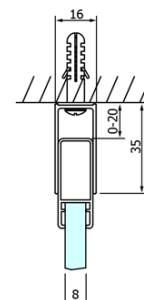

DRAGON sprchové posuvné dveře rohový vstup 1200 mm, čiré sklo

Objednací kód: GD4212

Základní informace

Značka: Gelco
Série: DRAGON

Rozměry

Šířka: 1200 mm
Výška: 2000 mm

Parametry

Záruka: 3 roky
Hmotnost / ks: 54 kg
Balení: 1 ks
Barva profilu: Chrom
Tvar: Dveře do kombinace
Typ otevírání: Posuvné
Typ výplně: Čiré sklo
Úprava skla: Coated glass
Tloušťka skla: 8 mm
3D model: ANO

Náhradní díly

Spodní těsnění na dveře, sklo 8mm, 1000mm (Objednací kód: NDGD02)
DRAGON montážní sada (Objednací kód: NDGD04)
DRAGON madlo, chrom, pár (Objednací kód: NDGD-MADLO)
ALTIS/ROLLS/DRAGON sada krytek šroubů (Objednací kód: NDAL03)
Set magnetických těsnění 45° pro sklo 8/8mm, 2000mm (2ks) (Objednací kód: NDTL04)
Set svislých těsnění pro sklo 8/8mm, 2000mm (2ks) (Objednací kód: NDGD01)
Magnetické těsnění 45° 8/8mm skla (Objednací kód: MAG01-8)
Přetoková lišta (1000mm) včetně koncovek, chrom (Objednací kód: NDAL05)

**DRAGON sprchové posuvné dveře rohový vstup 1200 mm,
čiré sklo**

Technický list

MODEL	A	B	C
GD4280	780-880	385	360
GD4290	880-900	450	410
GD4210	980-1000	530	460
GD4211	1080-1100	600	510
GD4212	1180-1200	670	560

**DRAGON sprchové posuvné dveře rohový vstup 1200 mm,
čiré sklo**

MODEL	A	B	C	D	E
GD4280GD4290	780-800	880-900	420	360	410
GD4280GD4210	780-800	980-1000	460	360	460
GD4280GD4211	780-800	1080-1100	500	360	510
GD4280GD4212	780-800	1180-1200	545	360	560
GD4290GD4210	880-900	980-1000	495	410	460
GD4290GD4211	880-900	1080-1100	530	410	510
GD4290GD4212	880-900	1180-1200	575	410	560
GD4210GD4211	980-1000	1080-1100	565	460	510
GD4210GD4212	980-1000	1180-1200	605	460	560
GD4211GD4212	1080-1100	1180-1200	635	510	560
GD4280BGD4290B	780-800	880-900	420	360	410
GD4280BGD4210B	780-800	980-1000	460	360	460
GD4290BGD4210B	880-900	980-1000	495	410	460