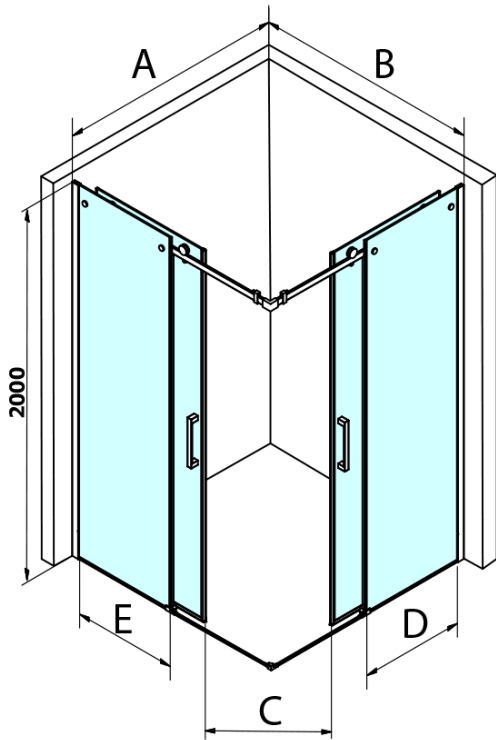

DRAGON sprchové posuvné dveře rohový vstup 1200 mm, čiré sklo

Objednací kód: GD4212

Základní informace

Značka: Gelco
Série: DRAGON

Rozměry

Šířka: 1200 mm
Výška: 2000 mm

Parametry

Záruka: 3 roky
Hmotnost / ks: 54 kg
Balení: 1 ks
Barva profilu: Chrom
Tvar: Dveře do kombinace
Typ otevírání: Posuvné
Typ výplně: Čiré sklo
Úprava skla: Coated glass
Tloušťka skla: 8 mm
3D model: ANO

**DRAGON sprchové posuvné dveře rohový vstup 1200 mm,
čiré sklo**

Technický list

MODEL	A	B	C
GD4280	780-880	385	360
GD4290	880-900	450	410
GD4210	980-1000	530	460
GD4211	1080-1100	600	510
GD4212	1180-1200	670	560

**DRAGON sprchové posuvné dveře rohový vstup 1200 mm,
čiré sklo**

MODEL	A	B	C	D	E
GD4280GD4290	780-800	880-900	420	360	410
GD4280GD4210	780-800	980-1000	460	360	460
GD4280GD4211	780-800	1080-1100	500	360	510
GD4280GD4212	780-800	1180-1200	545	360	560
GD4290GD4210	880-900	980-1000	495	410	460
GD4290GD4211	880-900	1080-1100	530	410	510
GD4290GD4212	880-900	1180-1200	575	410	560
GD4210GD4211	980-1000	1080-1100	565	460	510
GD4210GD4212	980-1000	1180-1200	605	460	560
GD4211GD4212	1080-1100	1180-1200	635	510	560
GD4280BGD4290B	780-800	880-900	420	360	410
GD4280BGD4210B	780-800	980-1000	460	360	460
GD4290BGD4210B	880-900	980-1000	495	410	460