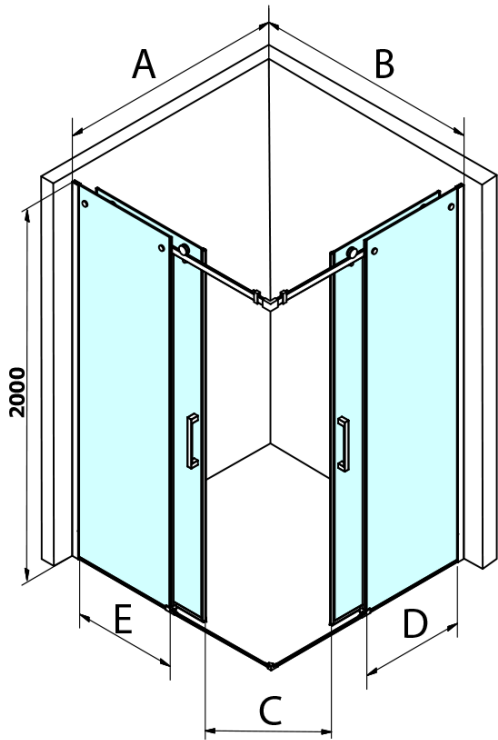

DRAGON sprchové posuvné dveře rohový vstup 1200 mm, čiré sklo

Objednací kód: GD4212

Základní informace

Značka: Gelco
Série: DRAGON

Rozměry

Šířka: 1200 mm
Výška: 2000 mm

Parametry

Barva profilu: Chrom - Leštěný hliník
Tvar: Dveře do kombinace
Typ otevírání: Posuvné
Typ výplně: Čiré sklo
Úprava skla: Coated glass
Tloušťka skla: 8 mm
Hmotnost / ks: 54.0 kg
Balení: 1 ks
Záruka: 3 roky

**DRAGON sprchové posuvné dveře rohový vstup 1200 mm,
čiré sklo**

Technický list

MODEL	A	B	C
GD4280	780-880	385	360
GD4290	880-900	450	410
GD4210	980-1000	530	460
GD4211	1080-1100	600	510
GD4212	1180-1200	670	560

**DRAGON sprchové posuvné dveře rohový vstup 1200 mm,
čiré sklo**

MODEL	A	B	C	D	E
GD4280GD4290	780-800	880-900	420	360	410
GD4280GD4210	780-800	980-1000	460	360	460
GD4280GD4211	780-800	1080-1100	500	360	510
GD4280GD4212	780-800	1180-1200	545	360	560
GD4290GD4210	880-900	980-1000	495	410	460
GD4290GD4211	880-900	1080-1100	530	410	510
GD4290GD4212	880-900	1180-1200	575	410	560
GD4210GD4211	980-1000	1080-1100	565	460	510
GD4210GD4212	980-1000	1180-1200	605	460	560
GD4211GD4212	1080-1100	1180-1200	635	510	560
GD4280BGD4290B	780-800	880-900	420	360	410
GD4280BGD4210B	780-800	980-1000	460	360	460
GD4290BGD4210B	880-900	980-1000	495	410	460