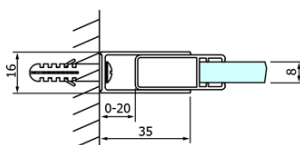

DRAGON sprchové posuvné dveře rohový vstup 1200 mm, čiré sklo

Objednací kód: GD4212

Základní informace

Značka: Gelco
Série: DRAGON

Rozměry

Šířka: 1200 mm
Výška: 2000 mm

Parametry

Záruka: 3 roky
Hmotnost / ks: 54 kg
Balení: 1 ks
Barva profilu: Chrom
Tvar: Dveře do kombinace
Typ otevírání: Posuvné
Typ výplně: Čiré sklo
Úprava skla: Coated glass
Tloušťka skla: 8 mm
3D model: ANO

Náhradní díly

Spodní těsnění na dveře, sklo 8mm, 1000mm (Objednací kód: NDGD02)
DRAGON montážní sada (Objednací kód: NDGD04)
DRAGON madlo, chrom, pár (Objednací kód: NDGD-MADLO)
ALTIS/ROLLS/DRAGON sada krytek šroubů (Objednací kód: NDAL03)
Set magnetických těsnění 45° pro sklo 8/8mm, 2000mm (2ks) (Objednací kód: NDTL04)
Set svislých těsnění pro sklo 8/8mm, 2000mm (2ks) (Objednací kód: NDGD01)
Magnetické těsnění 45° 8/8mm skla (Objednací kód: MAG01-8)
Přetoková lišta (1000mm) včetně koncovek, chrom (Objednací kód: NDAL05)

**DRAGON sprchové posuvné dveře rohový vstup 1200 mm,
čiré sklo**

Technický list

MODEL	A	B	C
GD4280	780-880	385	360
GD4290	880-900	450	410
GD4210	980-1000	530	460
GD4211	1080-1100	600	510
GD4212	1180-1200	670	560

**DRAGON sprchové posuvné dveře rohový vstup 1200 mm,
čiré sklo**

MODEL	A	B	C	D	E
GD4280GD4290	780-800	880-900	420	360	410
GD4280GD4210	780-800	980-1000	460	360	460
GD4280GD4211	780-800	1080-1100	500	360	510
GD4280GD4212	780-800	1180-1200	545	360	560
GD4290GD4210	880-900	980-1000	495	410	460
GD4290GD4211	880-900	1080-1100	530	410	510
GD4290GD4212	880-900	1180-1200	575	410	560
GD4210GD4211	980-1000	1080-1100	565	460	510
GD4210GD4212	980-1000	1180-1200	605	460	560
GD4211GD4212	1080-1100	1180-1200	635	510	560
GD4280BGD4290B	780-800	880-900	420	360	410
GD4280BGD4210B	780-800	980-1000	460	360	460
GD4290BGD4210B	880-900	980-1000	495	410	460