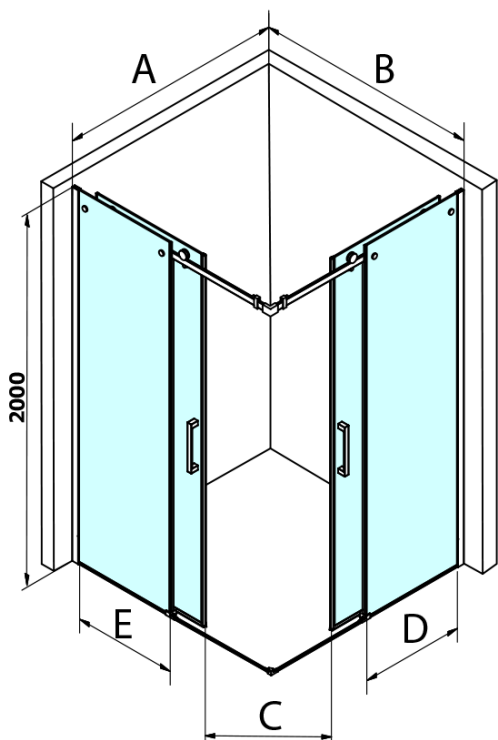

## Rozměry

Šířka: 1200 mm  
Výška: 2000 mm

## Parametry

Barva profilu: Chrom - Leštěný hliník  
Tvar: Dveře do kombinace  
Typ otevírání: Posuvné  
Typ výplně: Čiré sklo  
Úprava skla: Coated glass  
Tloušťka skla: 8 mm  
Hmotnost / ks: 54.0 kg  
Balení: 1 ks  
Záruka: 3 roky

**DRAGON sprchové posuvné dveře rohový vstup 1200 mm,  
čiré sklo**

**Technický list**

MODEL	A	B	C
GD4280	780-880	385	360
GD4290	880-900	450	410
GD4210	980-1000	530	460
GD4211	1080-1100	600	510
GD4212	1180-1200	670	560

**DRAGON sprchové posuvné dveře rohový vstup 1200 mm,  
čiré sklo**

MODEL	A	B	C	D	E
GD4280GD4290	780-800	880-900	420	360	410
GD4280GD4210	780-800	980-1000	460	360	460
GD4280GD4211	780-800	1080-1100	500	360	510
GD4280GD4212	780-800	1180-1200	545	360	560
GD4290GD4210	880-900	980-1000	495	410	460
GD4290GD4211	880-900	1080-1100	530	410	510
GD4290GD4212	880-900	1180-1200	575	410	560
GD4210GD4211	980-1000	1080-1100	565	460	510
GD4210GD4212	980-1000	1180-1200	605	460	560
GD4211GD4212	1080-1100	1180-1200	635	510	560
GD4280BGD4290B	780-800	880-900	420	360	410
GD4280BGD4210B	780-800	980-1000	460	360	460
GD4290BGD4210B	880-900	980-1000	495	410	460