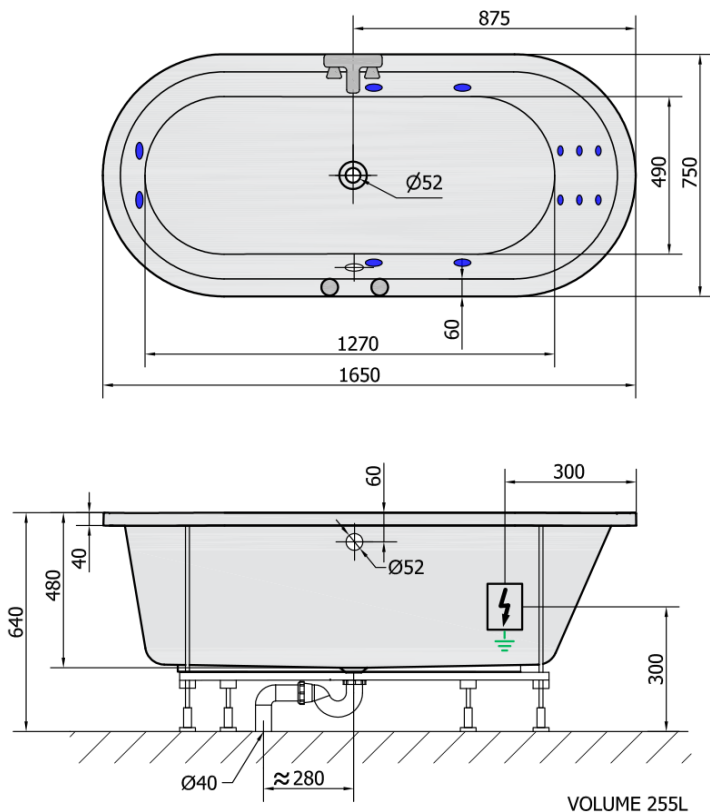

**ASTRA O HYDRO hydromasážní vana, 165x75x48cm,
bílá**

Objednací kód: 35611H

Základní informace

Značka: Polysan
Série: HYDROMASÁŽNÍ

Rozměry

Délka: 1650 mm
Šířka: 750 mm
Výška: 480 mm
Objem: 255 l

Parametry

Barva: Bílá
Materiál: Akrylát
Tvar: Oválné
Instalace: Vestavná (k obezdění)
Průměr odpadu: 52 mm
Hmotnost / ks: 35.0 kg
Balení: 1 ks
Záruka: 2 roky

Technický list

H HYDRO
12 whirlpool jets
12 vodních trysek

Electric cable 3x2,5mm²
Length 2m from the wall

Elektrický kabel 3x2,5mm²
Délka kabelu ze zdi 2m

Electrical Characteristic:
Tension: 220-230V/50hz
Max. power consumption: 800W
Electric protection: residual-current device 30mA