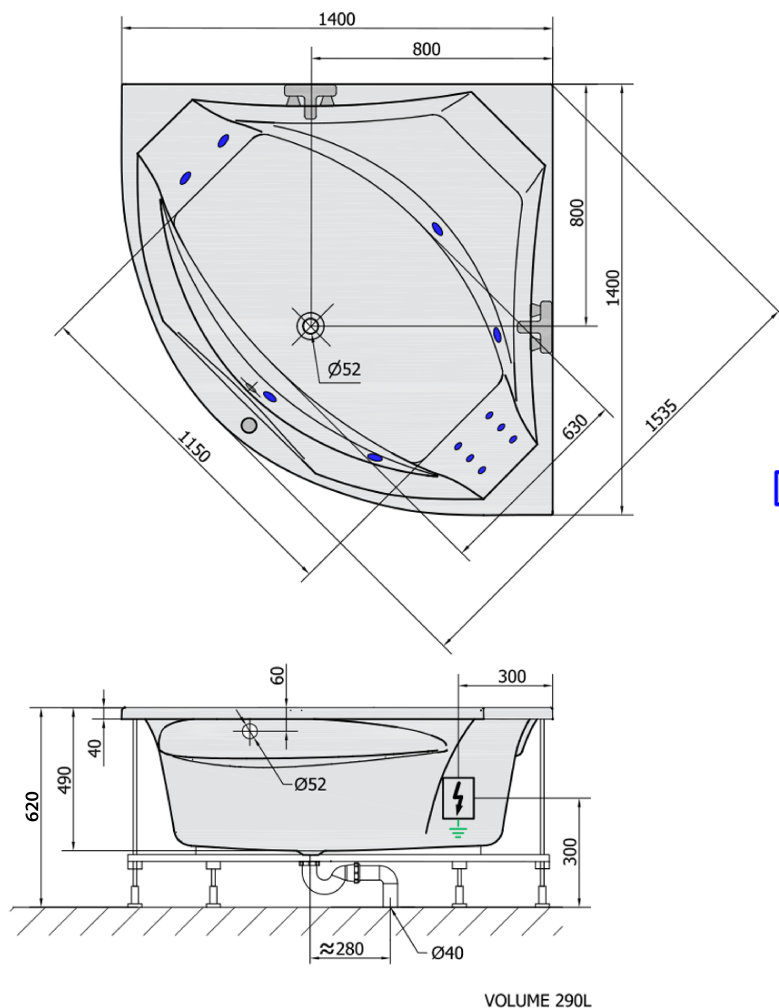

ROSANA HYDRO hydromasážní vana, 140x140x49cm, bílá

Objednací kód: 64119H

Základní informace

Značka: Polysan
Série: HYDROMASÁŽNÍ

Rozměry

Délka: 1400 mm
Šířka: 1400 mm
Výška: 490 mm
Objem: 290 l

Parametry

Barva: Bílá
Materiál: Akrylát
Tvar: Rohové
Instalace: Vestavná (k obezdění)
Průměr odpadu: 52 mm
Vlastnosti: HYDRO masáž
Hmotnost / ks: 48.0 kg
Balení: 1 ks
Záruka: 2 roky

Doporučujeme přikoupit

- 1 ks RGB bodová chromoterapie, 8 LED diod (Objednací kód: 91407)
- 1 ks Zvukoizolační samolepící páska k vaně, 3m (Objednací kód: 93400)

Technický list

H HYDRO 12 whirlpool jets 12 vodních trysek

Electric cable 3x2,5mm²
Length 2m from the wall

Elektrický kabel 3x2,5mm²
Délka kabelu ze zdi 2m

Electrical Characteristic:
Tension: 220-230V/50hz
Max. power consumption: 800W
Electric protection: residual-current device 30mA