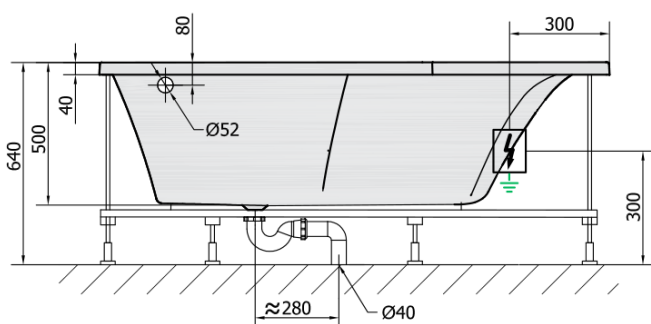

TANDEM R HYDRO-AIR hydromasážní vana, 170x130x50cm, bílá

Technický list

VOLUME 395L

H HYDRO
12 whirlpool jets
12 vodních trysek

A AIR
10 air jets
10 vzduchových trysek

Electric cable 3x2,5mm²
Length 2m from the wall

Elektrický kabel 3x2,5mm²
Délka kabelu ze zdi 2m

Electrical Characteristic:
Tension: 220-230V/50hz
Max. power consumption: 1200W
Electric protection: residual-current device 30mA

Elektrické vlastnosti:
Napětí: 220-230V/50hz
Max. spotřeba: 1200W
Elektrické jistění: proudový chránič 30mA