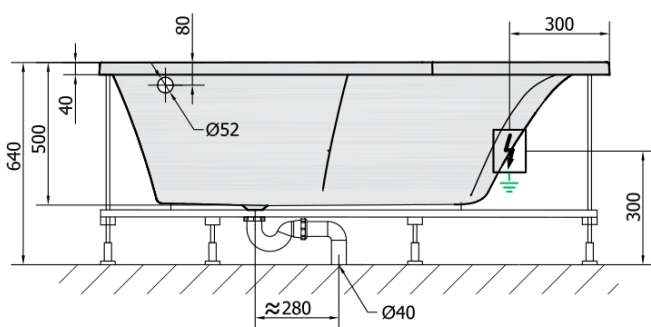

TANDEM R HYDRO-AIR hydromasážní vana, 170x130x50cm, bílá

Technický list

VOLUME 395L

H HYDRO
12 whirlpool jets
12 vodních trysek

A AIR
10 air jets
10 vzduchových trysek

Electric cable $3 \times 2,5 \text{mm}^2$
Length 2m from the wall

Elektrický kabel $3 \times 2,5 \text{mm}^2$
Délka kabelu ze zdi 2m

Electrical Characteristic:
Tension: 220-230V/50hz
Max. power consumption: 1200W
Electric protection: residual-current device 30mA

Elektrické vlastnosti:
Napětí: 220-230V/50hz
Max. spotřeba: 1200W
Elektrické jistění: proudový chránič 30mA