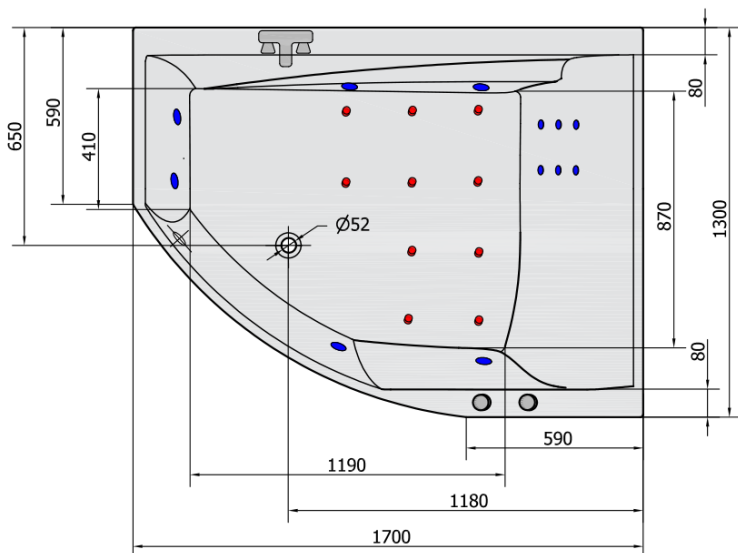

TANDEM R HYDRO-AIR hydromasážní vana, 170x130x50cm, bílá

Technický list

VOLUME 395L

H HYDRO
12 whirlpool jets
12 vodních trysek

A AIR
10 air jets
10 vzduchových trysek

Electric cable 3x2,5mm²
Length 2m from the wall

Elektrický kabel 3x2,5mm²
Délka kabelu ze zdi 2m

Electrical Characteristic:
Tension: 220-230V/50hz
Max. power consumption: 1200W
Electric protection: residual-current device 30mA

Elektrické vlastnosti:
Napětí: 220-230V/50hz
Max. spotřeba: 1200W
Elektrické jistění: proudový chránič 30mA