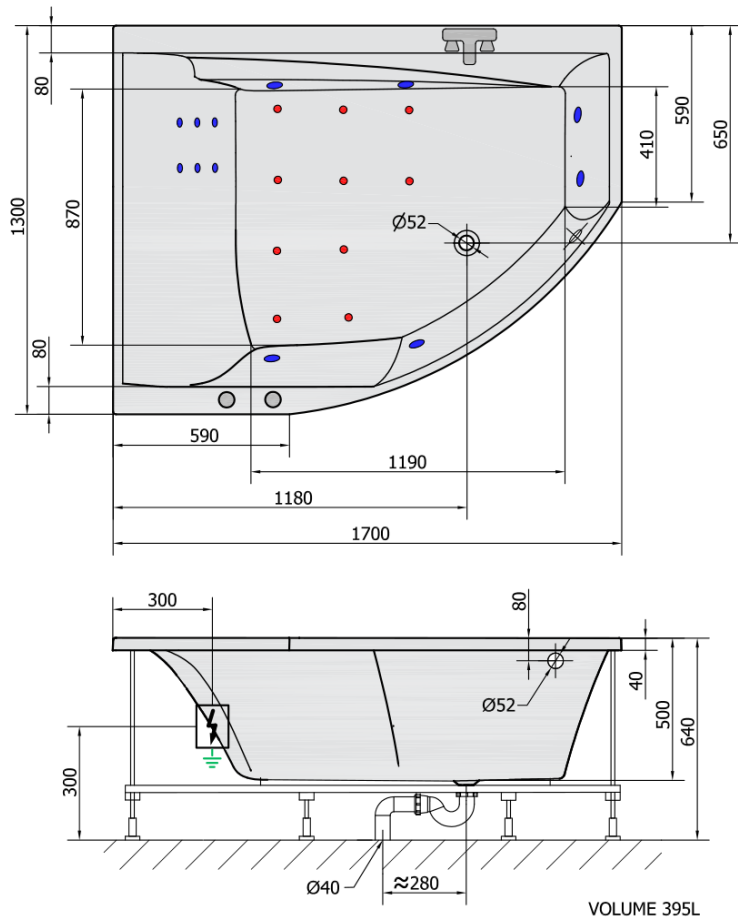

## Rozměry

Délka: 1700 mm  
Šířka: 1300 mm  
Výška: 500 mm  
Objem: 395 l

## Parametry

Barva: Bílá  
Materiál: Akrylát  
Tvar: Asymetrické  
Instalace: Vestavná (k obezdění)  
Průměr odpadu: 52 mm  
Hmotnost / ks: 54.0 kg  
Balení: 1 ks  
Záruka: 2 roky

## Doporučujeme přikoupit

1 ks Zvukoizolační samolepící páska k vaně, 3m (Objednací kód: 93400)

TANDEM L HYDRO-AIR hydromasážní vana,  
170x130x50cm, bílá

Technický list

**H** HYDRO  
12 whirlpool jets  
12 vodních trysek