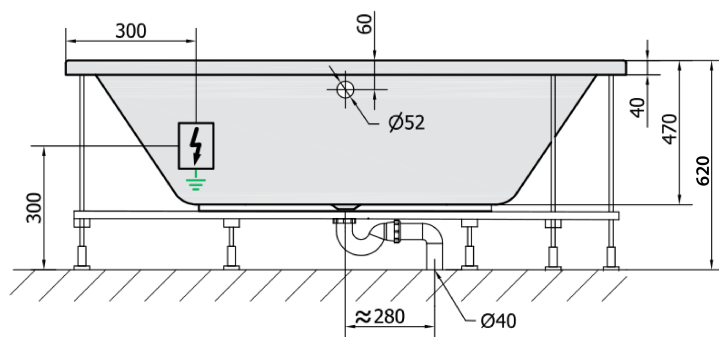

Objednací kód: 70119H

Základní informace

Značka: Polysan
Série: HYDROMASÁŽNÍ

Rozměry

Délka: 1750 mm
Šířka: 800 mm
Výška: 470 mm
Objem: 235 l

Parametry

Barva: Bílá
Materiál: Akrylát
Tvar: Asymetrické
Instalace: Vestavná (k obezdění)
Průměr odpadu: 52 mm
Hmotnost / ks: 37.0 kg
Balení: 1 ks
Záruka: 2 roky

Doporučujeme přikoupit

1 ks Zvukoizolační samolepící páska k vaně, 3m (Objednací kód: 93400)

Technický list

VOLUME 235L

H HYDRO 12 whirlpool jets 12 vodních trysek

Electric cable 3x2,5mm²
Length 2m from the wall

Elektrický kabel 3x2,5mm²
Délka kabelu ze zdi 2m

Electrical Characteristic:
Tension: 220-230V/50hz
Max. power consumption: 800W
Electric protection: residual-current device 30mA

Elektrické vlastnosti:
Napětí: 220-230V/50hz
Max. spotřeba: 800W
Elektrické jistění: proudový chránič 30mA