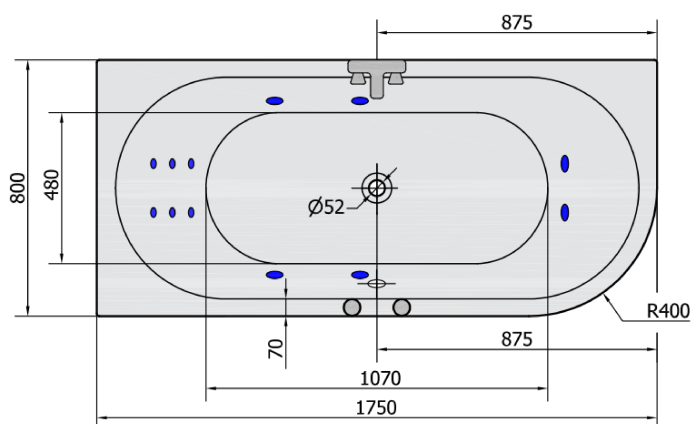

Objednací kód: 70119H

Základní informace

Značka: Polysan
Série: HYDROMASÁŽNÍ

Rozměry

Délka: 1750 mm
Šířka: 800 mm
Výška: 470 mm
Objem: 235 l

Parametry

Barva: Bílá
Materiál: Akrylát
Tvar: Asymetrické
Instalace: Vestavná (k obezdění)
Průměr odpadu: 52 mm
Vlastnosti: HYDRO masáž
Hmotnost / ks: 37.0 kg
Balení: 1 ks
Záruka: 2 roky

Doporučujeme přikoupit

- 1 ks RGB bodová chromoterapie, 8 LED diod (Objednací kód: 91407)
- 1 ks Zvukoizolační samolepící páska k vaně, 3m (Objednací kód: 93400)

Technický list

VOLUME 235L

H HYDRO 12 whirlpool jets 12 vodních trysek

Electric cable 3x2,5mm²
Length 2m from the wall

Elektrický kabel 3x2,5mm²
Délka kabelu ze zdi 2m

Electrical Characteristic:
Tension: 220-230V/50hz
Max. power consumption: 800W
Electric protection: residual-current device 30mA