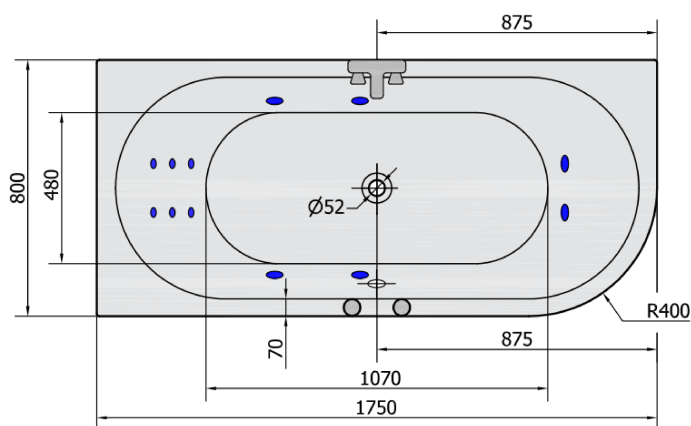

Objednací kód: 70119H

Základní informace

Značka: Polysan
Série: HYDROMASÁŽNÍ

Rozměry

Délka: 1750 mm
Šířka: 800 mm
Výška: 470 mm
Objem: 235 l

Parametry

Barva: Bílá
Materiál: Akrylát
Tvar: Asymetrické
Instalace: Vestavná (k obezdění)
Průměr odpadu: 52 mm
Hmotnost / ks: 37.0 kg
Balení: 1 ks
Záruka: 2 roky

Doporučujeme přikoupit

1 ks Zvukoizolační samolepící páska k vaně, 3m (Objednací kód: 93400)

Technický list

VOLUME 235L

H HYDRO 12 whirlpool jets 12 vodních trysek

Electric cable 3x2,5mm²
Length 2m from the wall

Elektrický kabel 3x2,5mm²
Délka kabelu ze zdi 2m

Electrical Characteristic:
Tension: 220-230V/50hz
Max. power consumption: 800W
Electric protection: residual-current device 30mA

Elektrické vlastnosti:
Napětí: 220-230V/50hz
Max. spotřeba: 800W
Elektrické jistění: proudový chránič 30mA