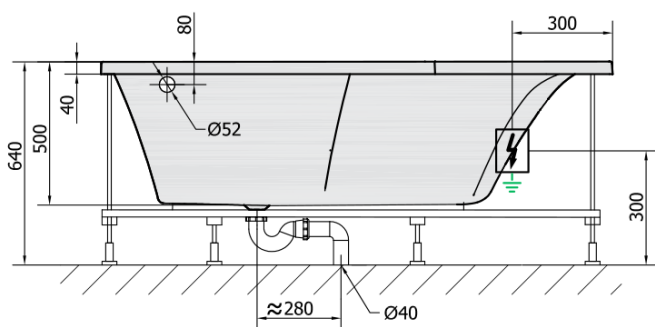

TANDEM R HYDRO hydromasážní vana, 170x130x50cm, bílá

Objednací kód: 97611H

Základní informace

Značka: Polysan
Série: HYDROMASÁŽNÍ

Rozměry

Délka: 1700 mm
Šířka: 1300 mm
Výška: 500 mm
Objem: 395 l

Parametry

Barva: Bílá
Materiál: Akrylát
Tvar: Asymetrické
Instalace: Vestavná (k obezdění)
Průměr odpadu: 52 mm
Hmotnost / ks: 53.0 kg
Balení: 1 ks
Záruka: 2 roky

Doporučujeme přikoupit

1 ks Zvukoizolační samolepící páska k vaně, 3m (Objednací kód: 93400)

TANDEM R HYDRO hydromasážní vana,
170x130x50cm, bílá

Technický list

H HYDRO
12 whirlpool jets
12 vodních trysek

Electric cable 3x2,5mm²
Length 2m from the wall

Elektrický kabel 3x2,5mm²
Délka kabelu ze zdi 2m

Electrical Characteristic:
Tension: 220-230V/50hz
Max. power consumption: 800W
Electric protection: residual-current device 30mA