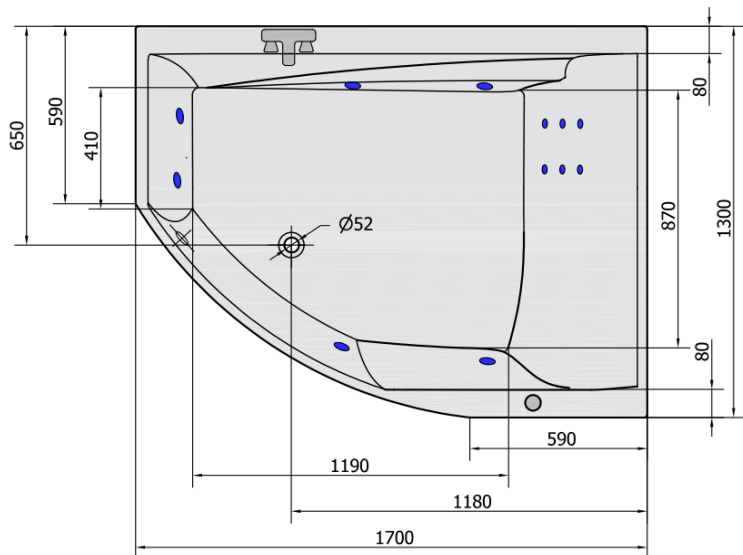

TANDEM R HYDRO hydromasážní vana, 170x130x50cm, bílá

Objednací kód: 97611H

Základní informace

Značka: Polysan
Série: HYDROMASÁŽNÍ

Rozměry

Délka: 1700 mm
Šířka: 1300 mm
Výška: 500 mm
Objem: 395 l

Parametry

Barva: Bílá
Materiál: Akrylát
Tvar: Asymetrické
Instalace: Vestavná (k obezdění)
Průměr odpadu: 52 mm
Hmotnost / ks: 53.0 kg
Balení: 1 ks
Záruka: 2 roky

Doporučujeme přikoupit

1 ks Zvukoizolační samolepící páska k vaně, 3m (Objednací kód: 93400)

TANDEM R HYDRO hydromasážní vana,
170x130x50cm, bílá

Technický list

H HYDRO
12 whirlpool jets
12 vodních trysek

Electric cable 3x2,5mm²
Length 2m from the wall

Elektrický kabel 3x2,5mm²
Délka kabelu ze zdi 2m

Electrical Characteristic:
Tension: 220-230V/50hz
Max. power consumption: 800W
Electric protection: residual-current device 30mA