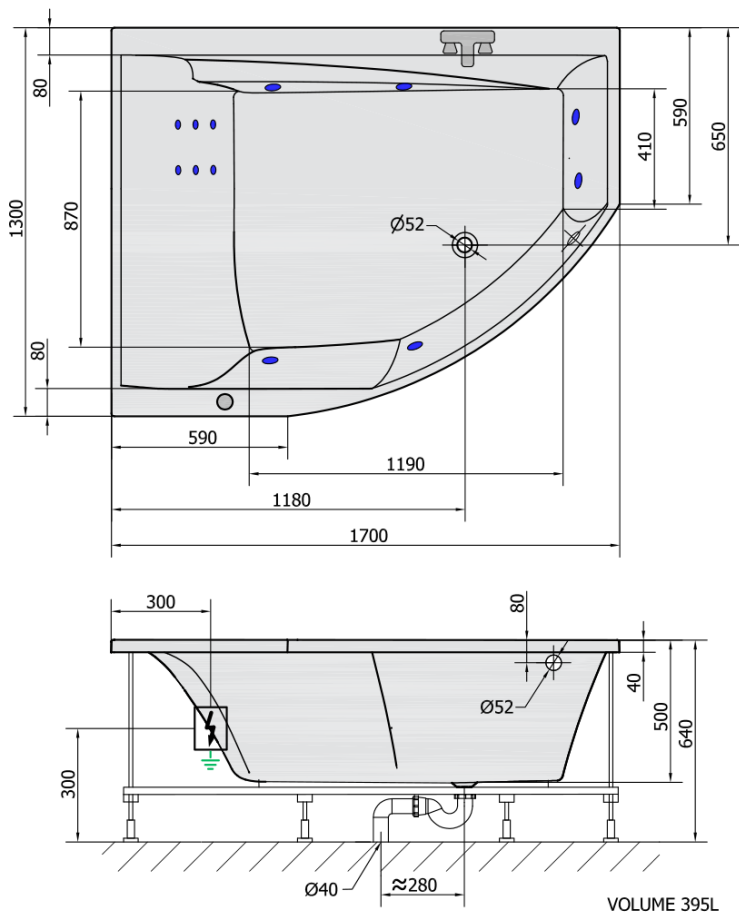

TANDEM L HYDRO hydromasážní vana, 170x130x50cm, bílá

Objednací kód: 96611H

Základní informace

Značka: Polysan
Série: HYDROMASÁŽNÍ

Rozměry

Délka: 1700 mm
Šířka: 1300 mm
Výška: 500 mm
Objem: 395 l

Parametry

Barva: Bílá
Materiál: Akrylát
Tvar: Asymetrické
Instalace: Vestavná (k obezdění)
Průměr odpadu: 52 mm
Vlastnosti: HYDRO masáž
Hmotnost / ks: 53.0 kg
Balení: 1 ks
Záruka: 2 roky

Doporučujeme přikoupit

- 1 ks RGB bodová chromoterapie, 8 LED diod (Objednací kód: 91407)
- 1 ks Zvukoizolační samolepící páska k vaně, 3m (Objednací kód: 93400)

TANDEM L HYDRO hydromasážní vana,
170x130x50cm, bílá

Technický list

H HYDRO
12 whirlpool jets
12 vodních trysek

Electric cable 3x2,5mm²
Length 2m from the wall

Elektrický kabel 3x2,5mm²
Délka kabelu ze zdi 2m

Electrical Characteristic:
Tension: 220-230V/50hz
Max. power consumption: 800W
Electric protection: residual-current device 30mA