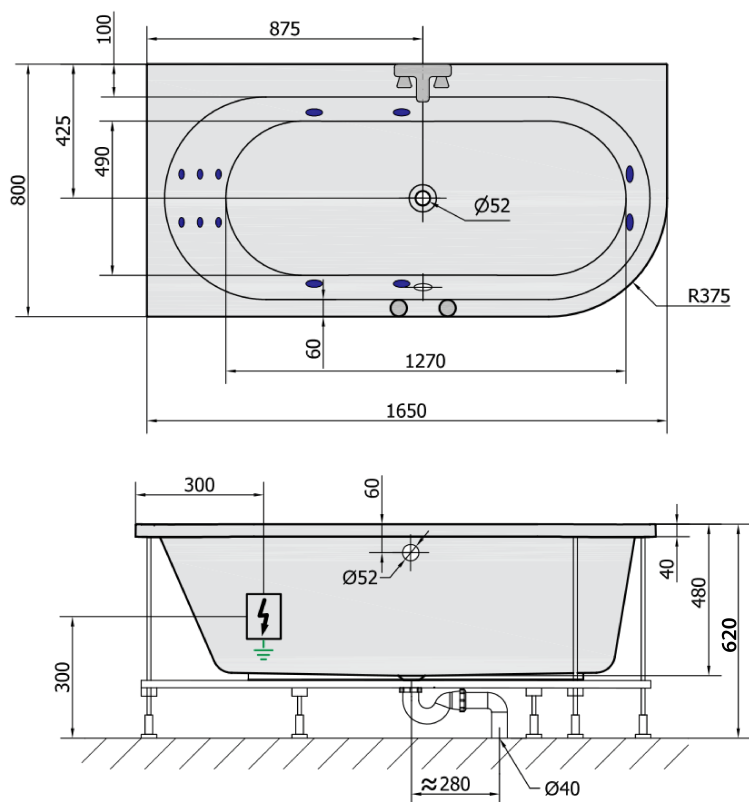

# ASTRA L HYDRO hydromasážní vana, 165x80x48cm, bílá

Objednací kód: 33611H

## Rozměry

Délka: 1650 mm  
Šířka: 800 mm  
Výška: 480 mm  
Objem: 255 l

## Parametry

Barva: Bílá  
Materiál: Akrylát  
Tvar: Asymetrické  
Instalace: Vestavná (k obezdění)  
Průměr odpadu: 52 mm  
Hmotnost / ks: 36.0 kg  
Balení: 1 ks  
Záruka: 2 roky

## Technický list

VOLUME 255L