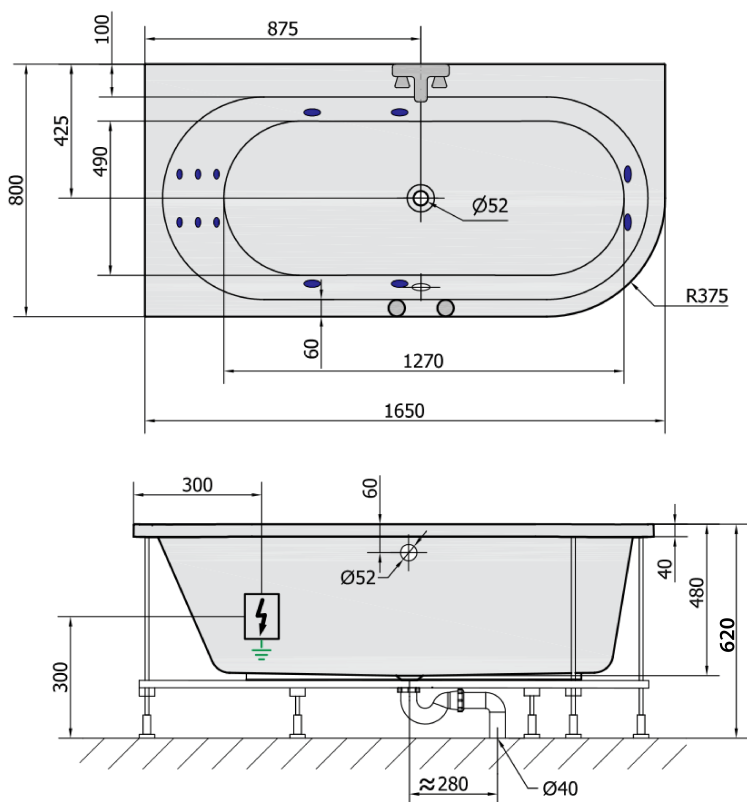

ASTRA L HYDRO hydromasážní vana, 165x80x48cm, bílá

Objednací kód: 33611H

Základní informace

Značka: Polysan
Série: HYDROMASÁŽNÍ

Rozměry

Délka: 1650 mm
Šířka: 800 mm
Výška: 480 mm
Objem: 255 l

Parametry

Barva: Bílá
Materiál: Akrylát
Tvar: Asymetrické
Instalace: Vestavná (k obezdění)
Průměr odpadu: 52 mm
Vlastnosti: HYDRO masáž
Hmotnost / ks: 36.0 kg
Balení: 1 ks
Záruka: 2 roky

Doporučujeme přikoupit

- 1 ks RGB bodová chromoterapie, 8 LED diod (Objednací kód: 91407)
- 1 ks Zvukoizolační samolepící páska k vaně, 3m (Objednací kód: 93400)

Technický list

VOLUME 255L

H HYDRO 12 whirlpool jets 12 vodních trysek

Electric cable 3x2,5mm²
Length 2m from the wall

Elektrický kabel 3x2,5mm²
Délka kabelu ze zdi 2m

Electrical Characteristic:
Tension: 220-230V/50hz
Max. power consumption: 800W
Electric protection: residual-current device 30mA