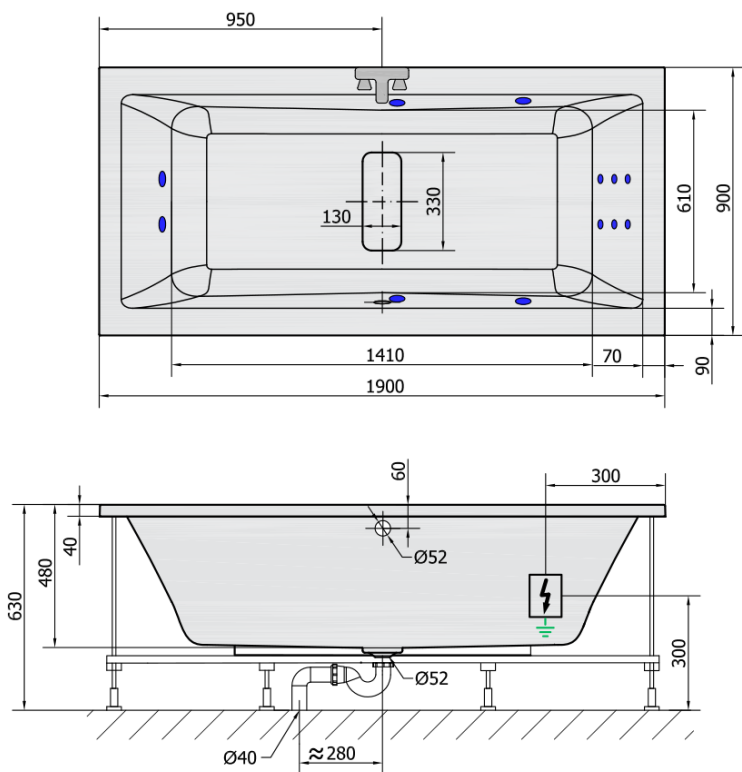

Technický list

H HYDRO 12 whirlpool jets 12 vodních trysek

Electric cable 3x2,5mm²
Length 2m from the wall

Elektrický kabel 3x2,5mm²
Délka kabelu ze zdi 2m

Electrical Characteristic:
Tension: 220-230V/50hz
Max. power consumption: 800W
Electric protection: residual-current device 30mA

Elektrické vlastnosti:
Napětí: 220-230V/50hz
Max. spotřeba: 800W
Elektrické jistění: proudový chránič 30mA