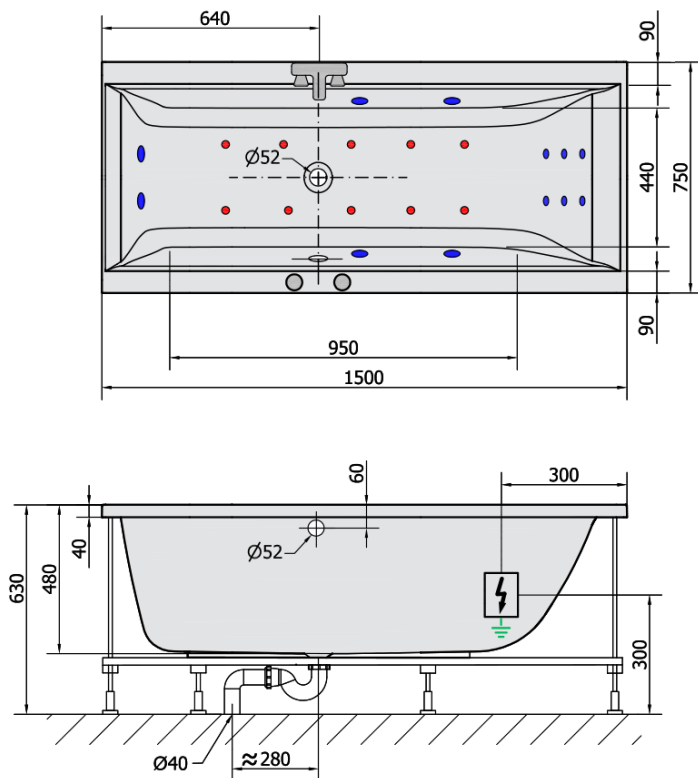

## Rozměry

Délka: 1500 mm  
Šířka: 750 mm  
Výška: 480 mm  
Objem: 220 l

## Parametry

Barva: Bílá  
Materiál: Akrylát  
Tvar: Obdélníkové  
Instalace: Vestavná (k obezdění)  
Průměr odpadu: 52 mm  
Hmotnost / ks: 33.0 kg  
Balení: 1 ks  
Záruka: 2 roky

## Technický list

**H** HYDRO  
12 whirlpool jets  
12 vodních trysek

**A** AIR  
10 air jets  
10 vzduchových trysek

Electric cable 3x2,5mm<sup>2</sup>  
Length 2m from the wall

Elektrický kabel 3x2,5mm<sup>2</sup>  
Délka kabelu ze zdi 2m