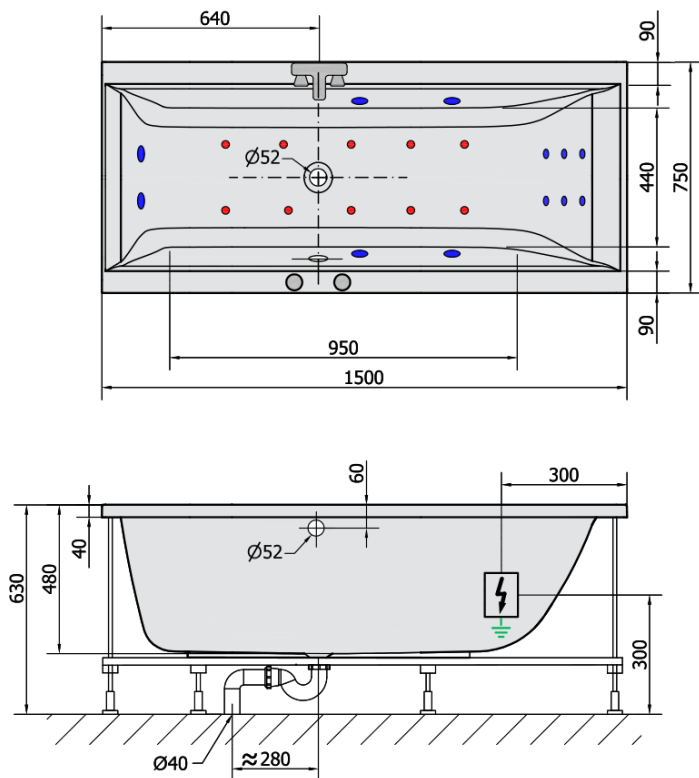

CLEO HYDRO-AIR hydromasážní vana, 150x75x48cm, bílá

Objednací kód: 27611HA

Základní informace

Značka: Polysan
Série: HYDROMASÁŽNÍ

Rozměry

Délka: 1500 mm
Šířka: 750 mm
Výška: 480 mm
Objem: 220 l

Parametry

Barva: Bílá
Materiál: Akrylát
Tvar: Obdélníkové
Instalace: Vestavná (k obezdění)
Průměr odpadu: 52 mm
Vlastnosti: HYDRO AIR masáž
Hmotnost / ks: 33.0 kg
Balení: 1 ks
Záruka: 2 roky

Doporučujeme přikoupit

- 1 ks RGB bodová chromoterapie, 8 LED diod (Objednací kód: 91407)
- 1 ks Zvukoizolační samolepící páska k vaně, 3m (Objednací kód: 93400)

Technický list

H HYDRO
12 whirlpool jets
12 vodních trysek

A AIR
10 air jets
10 vzduchových trysek

Electric cable 3x2,5mm²
Length 2m from the wall

Elektrický kabel 3x2,5mm²
Délka kabelu ze zdi 2m

Electrical Characteristic:
Tension: 220-230V/50hz
Max. power consumption: 1200W
Electric protection: residual-current device 30mA