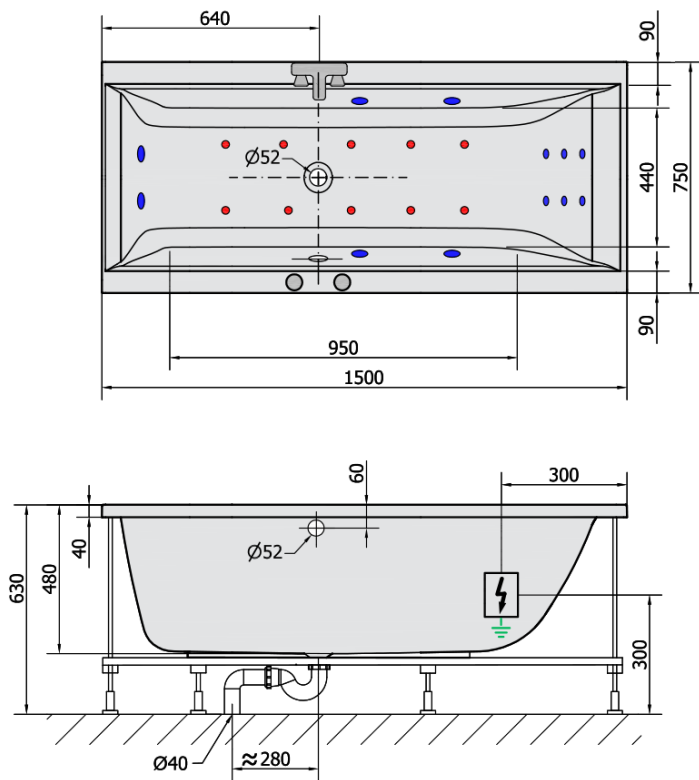

CLEO HYDRO-AIR hydromasážní vana, 150x75x48cm, bílá

Objednací kód: 27611HA

Základní informace

Značka: Polysan
Série: HYDROMASÁŽNÍ

Rozměry

Délka: 1500 mm
Šířka: 750 mm
Výška: 480 mm
Objem: 220 l

Parametry

Barva: Bílá
Materiál: Akrylát
Tvar: Obdélníkové
Instalace: Vestavná (k obezdění)
Průměr odpadu: 52 mm
Vlastnosti: HYDRO AIR masáž
Hmotnost / ks: 33.0 kg
Balení: 1 ks
Záruka: 2 roky

Doporučujeme přikoupit

- 1 ks RGB bodová chromoterapie, 8 LED diod (Objednací kód: 91407)
- 1 ks Zvukoizolační samolepící páska k vaně, 3m (Objednací kód: 93400)

Technický list

H HYDRO
12 whirlpool jets
12 vodních trysek

A AIR
10 air jets
10 vzduchových trysek

Electric cable 3x2,5mm²
Length 2m from the wall

Elektrický kabel 3x2,5mm²
Délka kabelu ze zdi 2m

Electrical Characteristic:
Tension: 220-230V/50hz
Max. power consumption: 1200W
Electric protection: residual-current device 30mA