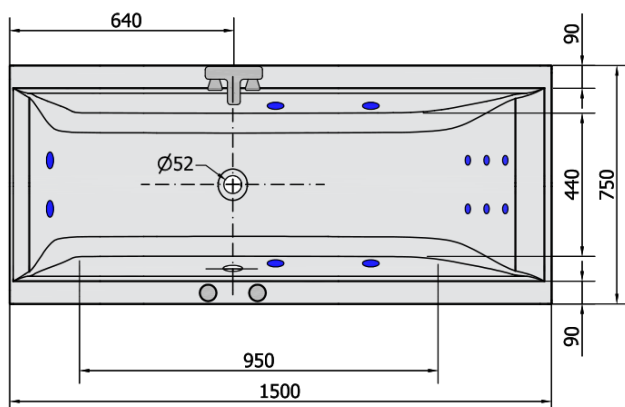

Objednací kód: 27611H

Základní informace

Značka: Polysan
Série: HYDROMASÁŽNÍ

Rozměry

Délka: 1500 mm
Šířka: 750 mm
Výška: 480 mm
Objem: 220 l

Parametry

Barva: Bílá
Materiál: Akrylát
Tvar: Obdélníkové
Instalace: Vestavná (k obezdění)
Průměr odpadu: 52 mm
Vlastnosti: HYDRO masáž
Hmotnost / ks: 33.0 kg
Balení: 1 ks
Záruka: 2 roky

Doporučujeme přikoupit

- 1 ks RGB bodová chromoterapie, 8 LED diod (Objednací kód: 91407)
- 1 ks Zvukoizolační samolepící páska k vaně, 3m (Objednací kód: 93400)

Technický list

VOLUME 220L

H HYDRO
12 whirlpool jets
12 vodních trysek

Electric cable 3x2,5mm²
Length 2m from the wall

Elektrický kabel 3x2,5mm²
Délka kabelu ze zdi 2m

Electrical Characteristic:
Tension: 220-230V/50hz
Max. power consumption: 800W
Electric protection: residual-current device 30mA