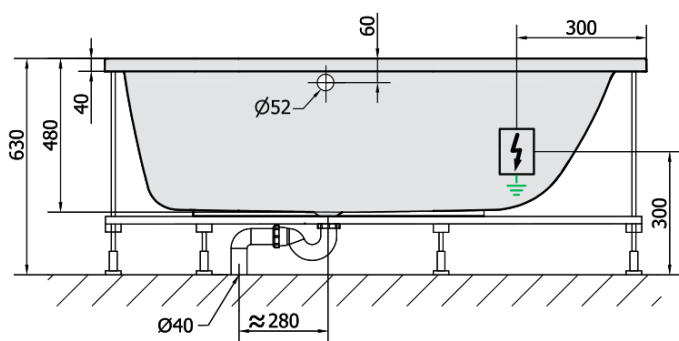

Objednací kód: 27611H

Základní informace

Značka: Polysan
Série: HYDROMASÁŽNÍ

Rozměry

Délka: 1500 mm
Šířka: 750 mm
Výška: 480 mm
Objem: 220 l

Parametry

Barva: Bílá
Materiál: Akrylát
Tvar: Obdélníkové
Instalace: Vestavná (k obezdění)
Průměr odpadu: 52 mm
Vlastnosti: HYDRO masáž
Hmotnost / ks: 33.0 kg
Balení: 1 ks
Záruka: 2 roky

Doporučujeme přikoupit

- 1 ks RGB bodová chromoterapie, 8 LED diod (Objednací kód: 91407)
- 1 ks Zvukoizolační samolepící páska k vaně, 3m (Objednací kód: 93400)

Technický list

VOLUME 220L

H HYDRO
12 whirlpool jets
12 vodních trysek

Electric cable 3x2,5mm²
Lenght 2m from the wall

Elektrický kabel 3x2,5mm²
Délka kabelu ze zdi 2m

Electrical Characteristic:
Tension: 220-230V/50hz
Max. power consumption: 800W
Electric protection: residual-current device 30mA