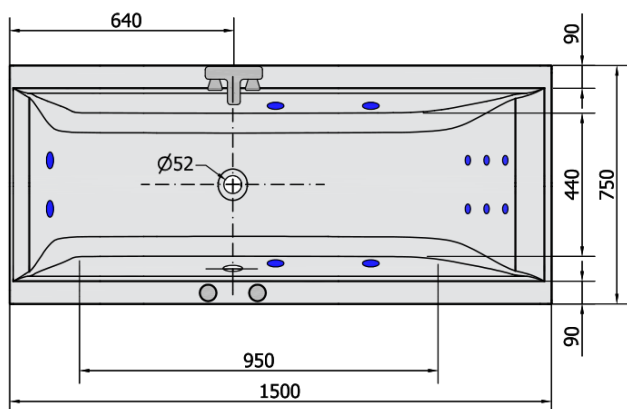

Objednací kód: 27611H

Základní informace

Značka: Polysan
Série: HYDROMASÁŽNÍ

Rozměry

Délka: 1500 mm
Šířka: 750 mm
Výška: 480 mm
Objem: 220 l

Parametry

Barva: Bílá
Materiál: Akrylát
Tvar: Obdélníkové
Instalace: Vestavná (k obezdění)
Průměr odpadu: 52 mm
Vlastnosti: HYDRO masáž
Hmotnost / ks: 33.0 kg
Balení: 1 ks
Záruka: 2 roky

Doporučujeme přikoupit

- 1 ks RGB bodová chromoterapie, 8 LED diod (Objednací kód: 91407)
- 1 ks Zvukoizolační samolepící páska k vaně, 3m (Objednací kód: 93400)

Technický list

VOLUME 220L

H HYDRO
12 whirlpool jets
12 vodních trysek

Electric cable 3x2,5mm²
Lenght 2m from the wall

Elektrický kabel 3x2,5mm²
Délka kabelu ze zdi 2m

Electrical Characteristic:
Tension: 220-230V/50hz
Max. power consumption: 800W
Electric protection: residual-current device 30mA