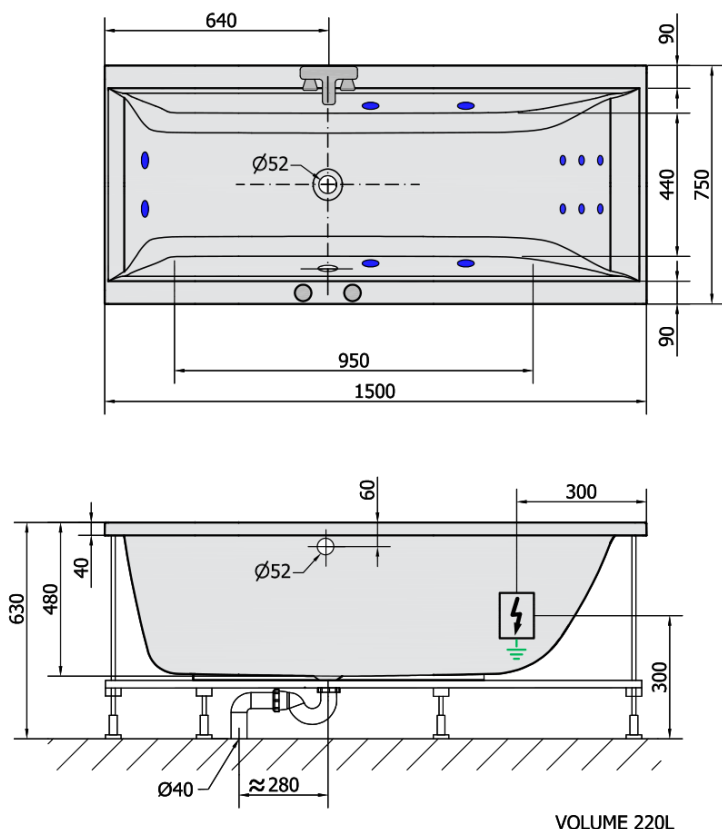

#### Rozměry

Délka: 1500 mm  
Šířka: 750 mm  
Výška: 480 mm  
Objem: 220 l

#### Parametry

Barva: Bílá  
Materiál: Akrylát  
Tvar: Obdélníkové  
Instalace: Vestavná (k obezdění)  
Průměr odpadu: 52 mm  
Hmotnost / ks: 33.0 kg  
Balení: 1 ks  
Záruka: 2 roky

## Technický list

**H** HYDRO  
12 whirlpool jets  
12 vodních trysek

Electric cable 3x2,5mm<sup>2</sup>  
Length 2m from the wall

Elektrický kabel 3x2,5mm<sup>2</sup>  
Délka kabelu ze zdi 2m

Electrical Characteristic:  
Tension: 220-230V/50hz  
Max. power consumption: 800W  
Electric protection: residual-current device 30mA