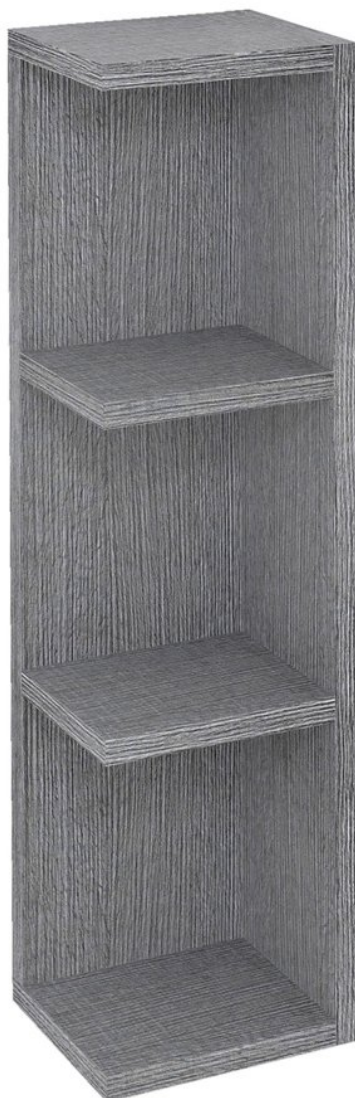

# RIWA otevřená police 20x70x15 cm, levá/pravá, dub stříbrný

Objednací kód: RIW250-0011

## Základní informace

Značka: Sapho  
Série: RIWA GALERKY

## Rozměry

Šířka: 200 mm  
Výška: 700 mm  
Hloubka: 150 mm

## Parametry

Barva: Šedá  
Dekor: Dub stříbrný  
Jiné barevné provedení: Dle vzorníku  
Materiál: MDF/lamino  
Instalace: Závěsné na stěnu  
Typ skříňky: Otevřená  
Hmotnost / ks: 5.5 kg  
Balení: 1 ks  
Záruka: 2 roky