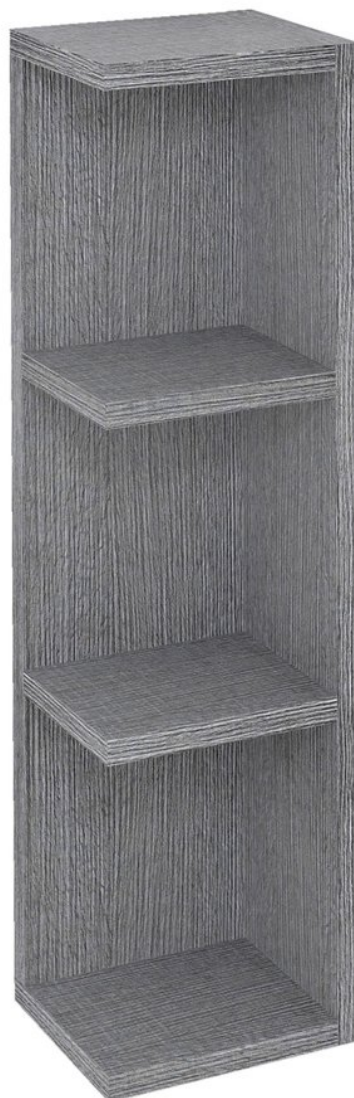

# RIWA otevřená police 20x70x15 cm, levá/pravá, dub stříbrný

Objednací kód: RIW250-0011

## Základní informace

Značka: Sapho  
Série: RIWA GALERKY

## Rozměry

Šířka: 200 mm  
Výška: 700 mm  
Hloubka: 150 mm

## Parametry

Záruka: 2 roky  
Hmotnost / ks: 5.5 kg  
Balení: 1 ks  
Barva: Šedá  
Dekor: Dub stříbrný  
Jiné barevné provedení: Dle vzorníku  
Materiál: MDF/lamino  
Instalace: Závěsné na stěnu  
Typ skříňky: Otevřená  
3D model: ANO