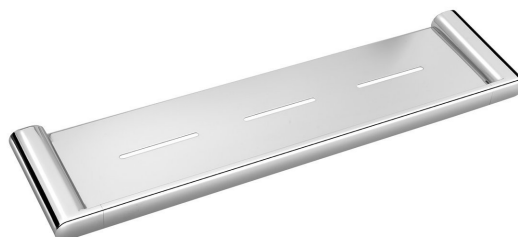

Objednací kód: RF016

Základní informace

Značka: Sapho

Série: FLORI

Rozměry

Délka: 508 mm

Šířka: 508 mm

Výška: 25 mm

Hloubka: 127 mm

Parametry

Barva: Chrom

Materiál: Mosaz

Tvar: Hranaté

Druh: Polička

Instalace: Vrtání

Hmotnost / ks: 1.718 kg

Balení: 1 ks

Záruka: 10 let