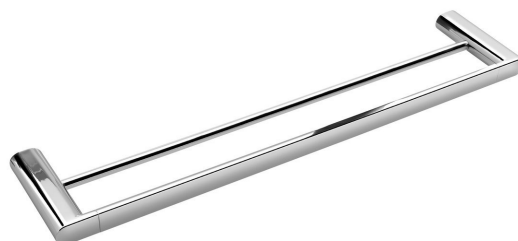

Objednací kód: RF011

Základní informace

Značka: Sapho

Série: FLORI

Rozměry

Délka: 600 mm

Šířka: 600 mm

Výška: 25 mm

Hloubka: 127 mm

Parametry

Barva: Chrom

Materiál: Mosaz

Tvar: Kruhové

Druh: Držák ručníků víceramenný

Instalace: Vrtání

Hmotnost / ks: 1.2 kg

Balení: 1 ks

Záruka: 10 let