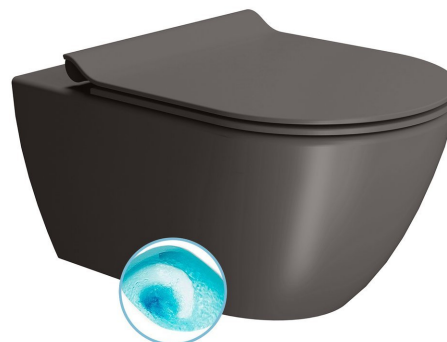

Objednací kód: 881516

Základní informace

Značka: GSI
Série: PURA COLOR

Rozměry

Šířka: 360 mm
Výška: 335 mm
Hloubka: 550 mm

Parametry

Barva: Šedá
Materiál: Keramika
Technologie splachování: Swirlflush
Objem splachovací vody: Splachování 3 l, Splachování 4,5 l
Tvar: Klasik
Výbava: DualGlaze, Skryté uchycení
Balení obsahuje: Montážní sada
Balení neobsahuje: WC sedátko
Hmotnost / ks: 24.4 kg
Balení: 1 ks
Záruka: 2 roky

Náhradní díly

Montážní sada pro závěsné WC a bidety GSI (Sand-Norm-Pura-Kube X-Classic) (Objednací kód: NDFISR2)

Technický list