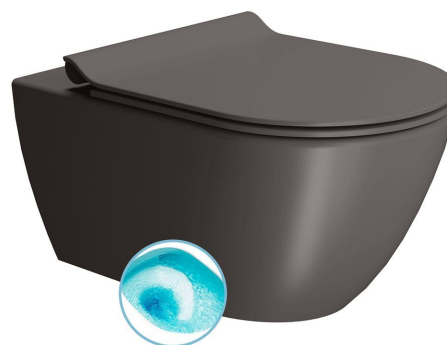

PURA závěsná WC mísa, Swirlflush, 36x55cm, bistro dual-mat

GSI
ceramica

Objednací kód: 881516

Základní informace

Značka: GSI
Série: PURA COLOR

Rozměry

Šířka: 360 mm
Výška: 335 mm
Hloubka: 550 mm

Parametry

Barva: Šedá
Materiál: Keramika
Technologie splachování: SwirlFlush
Tvar: Klasik
Ostatní: DualGlaze, Skryté uchycení
Balení obsahuje: Montážní sada
Balení neobsahuje: WC sedátko
Hmotnost / ks: 24.4 kg
Balení: 1 ks
Záruka: 2 roky