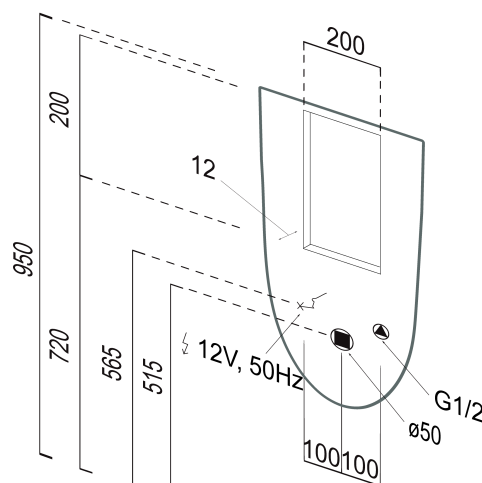

COMMUNITY urinál se zakrytým přívodem vody, 31x61cm, otvory pro víko, bílá ExtraGlaze

GSI[®]

Objednací kód: 769811

Základní informace

Značka: GSI
Série: COMMUNITY

Rozměry

Šířka: 310 mm
Výška: 610 mm
Hloubka: 300 mm

Hmotnost / ks: 14.0 kg

Balení: 1 ks

Záruka: 2 roky

Doporučujeme přikoupit

1 ks COMMUNITY víko k urinálu, bílá (Objednací kód: MSORN)

Náhradní díly

CITY+NORM připevňovací šrouby pro polosloup, pisoár (Objednací kód: NDFCOLONNAS)

COMMUNITY urinál se zakrytým přívodem vody, 31x61cm, otvory pro víko, bílá ExtraGlaze

Technický list

+PS002
(or PS006 + baterie)

+PS862