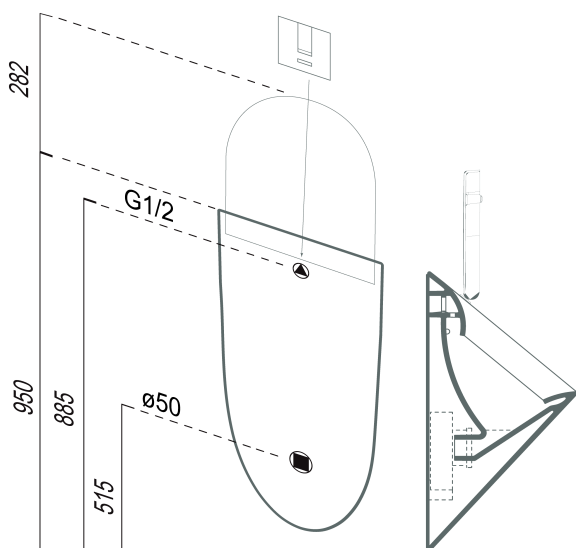

COMMUNITY urinál se zakrytým přívodem vody, 31x61cm, otvory pro víko, bílá ExtraGlaze

GSI[®]

Objednací kód: 769811

Základní informace

Značka: GSI
Série: COMMUNITY

Rozměry

Šířka: 310 mm
Výška: 610 mm
Hloubka: 300 mm

Hmotnost / ks: 14.0 kg

Balení: 1 ks

Záruka: 2 roky

Doporučujeme přikoupit

1 ks COMMUNITY víko k urinálu, bílá (Objednací kód: MSORN)

Náhradní díly

CITY+NORM připevňovací šrouby pro polosloup, pisoár (Objednací kód: NDFCOLONNAS)

COMMUNITY urinál se zakrytým přívodem vody, 31x61cm, otvory pro víko, bílá ExtraGlaze

Technický list

+PS002
(or PS006 + baterie)

+PS862