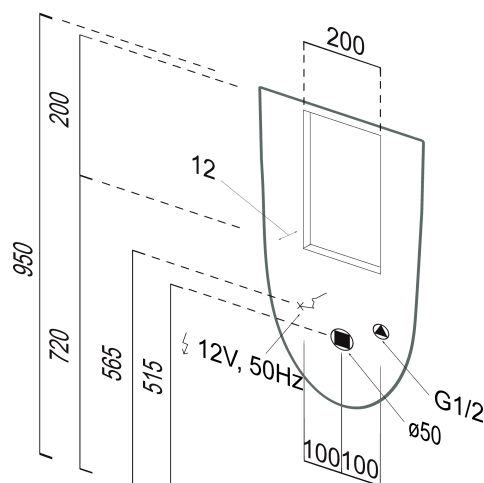

COMMUNITY urinál se zakrytým přívodem vody, 31x61cm, otvory pro víko, bílá ExtraGlaze

GSI[®]

Objednací kód: 769811

Základní informace

Značka: GSI
Série: COMMUNITY

Rozměry

Šířka: 310 mm
Výška: 610 mm
Hloubka: 300 mm

Hmotnost / ks: 14.0 kg

Balení: 1 ks

Záruka: 2 roky

Doporučujeme přikoupit

1 ks COMMUNITY víko k urinálu, bílá (Objednací kód: MSORN)

Náhradní díly

CITY+NORM připevňovací šrouby pro polosloup, pisoár (Objednací kód: NDFCOLONNAS)

COMMUNITY urinál se zakrytým přívodem vody, 31x61cm, otvory pro víko, bílá ExtraGlaze

Technický list

+PS002
(or PS006 + baterie)

+PS862