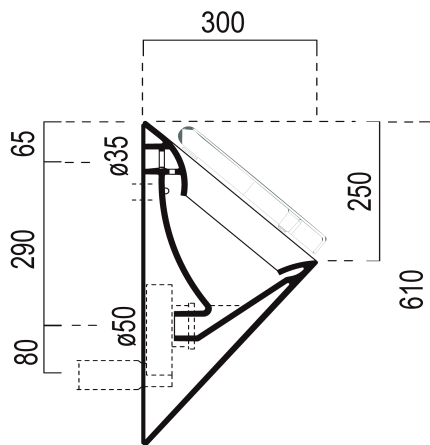

COMMUNITY urinál se zakrytým přívodem vody, 31x61cm, otvory pro víko, bílá ExtraGlaze

GSI[®]

Objednací kód: 769811

Základní informace

Značka: GSI
Série: COMMUNITY

Rozměry

Šířka: 310 mm
Výška: 610 mm
Hloubka: 300 mm

Hmotnost / ks: 14.0 kg

Balení: 1 ks

Záruka: 2 roky

Doporučujeme přikoupit

1 ks COMMUNITY víko k urinálu, bílá (Objednací kód: MSORN)

Náhradní díly

CITY+NORM připevňovací šrouby pro polosloup, pisoár (Objednací kód: NDFCOLONNAS)

COMMUNITY urinál se zakrytým přívodem vody, 31x61cm, otvory pro víko, bílá ExtraGlaze

Technický list

+PS002
(or PS006 + baterie)

+PS862