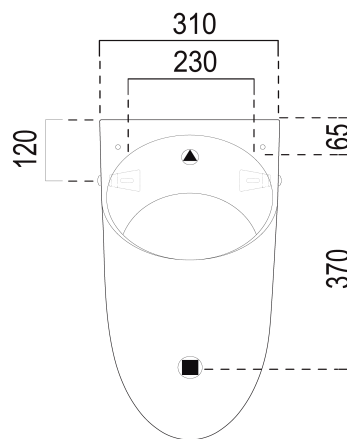

COMMUNITY urinál se zakrytým přívodem vody, 31x61cm, otvory pro víko, bílá ExtraGlaze

GSI[®]

Objednací kód: 769811

Základní informace

Značka: GSI
Série: COMMUNITY

Rozměry

Šířka: 310 mm
Výška: 610 mm
Hloubka: 300 mm

Hmotnost / ks: 14.0 kg

Balení: 1 ks

Záruka: 2 roky

Doporučujeme přikoupit

1 ks COMMUNITY víko k urinálu, bílá (Objednací kód: MSORN)

Náhradní díly

CITY+NORM připevňovací šrouby pro polosloup, pisoár (Objednací kód: NDFCOLONNAS)

COMMUNITY urinál se zakrytým přívodem vody, 31x61cm, otvory pro víko, bílá ExtraGlaze

Technický list

+PS002
(or PS006 + baterie)

+PS862