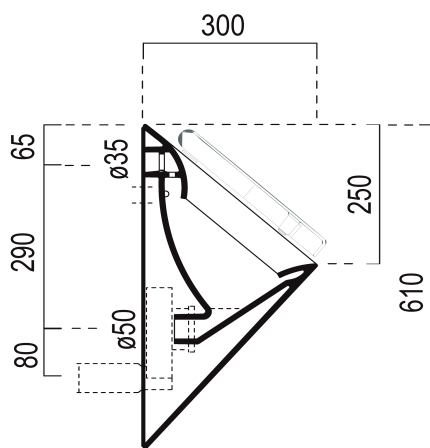

COMMUNITY urinál se zakrytým přívodem vody, 31x61cm, otvory pro víko, bílá ExtraGlaze

GSI[®]

Objednací kód: 769811

Základní informace

Značka: GSI
Série: COMMUNITY

Rozměry

Šířka: 310 mm
Výška: 610 mm
Hloubka: 300 mm

Hmotnost / ks: 14.0 kg

Balení: 1 ks

Záruka: 2 roky

Doporučujeme přikoupit

1 ks COMMUNITY víko k urinálu, bílá (Objednací kód: MSORN)

Náhradní díly

CITY+NORM připevňovací šrouby pro polosloup, pisoár (Objednací kód: NDFCOLONNAS)

COMMUNITY urinál se zakrytým přívodem vody, 31x61cm, otvory pro víko, bílá ExtraGlaze

Technický list

+PS002
(or PS006 + baterie)

+PS862