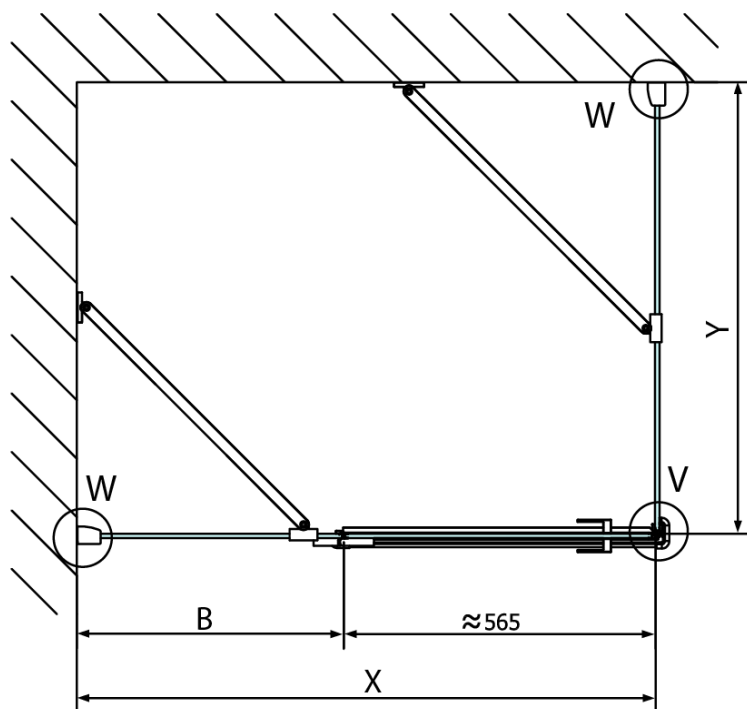

FL10xxL
FL11xxL

FL3580
FL3590
FL3510
FL3511
FL3512

FL3580
FL3590
FL3510
FL3511
FL3512

FL10xxR
FL11xxR

Dveře	A (mm)	B (mm)	C (mm)
FL1080	785-801	≈ 200	779-795
FL1090	885-901	≈ 300	879-895
FL1010	985-1001	≈ 400	979-995
FL1011	1085-1101	≈ 500	1079-1095
FL1012	1185-1201	≈ 600	1179-1195
FL1113	1285-1301	≈ 700	1279-1295
FL1114	1385-1401	≈ 800	1379-1395
FL1115	1485-1501	≈ 900	1479-1495

Boční stěna	E	D
FL3580	785-801	779-795
FL3590	885-901	879-895
FL3510	985-1001	979-995
FL3511	1085-1101	1079-1095
FL3512	1185-1201	1179-1195

Stavební připravenost pro montáž na dlažbu
 kóty x, y = Rozměr k vnitřní straně skla

Construction readiness for floor mounting
 dimensions x, y = Dimension to the inside of the glass

Dveře	X (mm)	B (mm)
FL1080	768	≈ 200
FL1090	868	≈ 300
FL1010	968	≈ 400
FL1011	1068	≈ 500
FL1012	1168	≈ 600
FL1113	1268	≈ 700
FL1114	1368	≈ 800
FL1115	1468	≈ 900