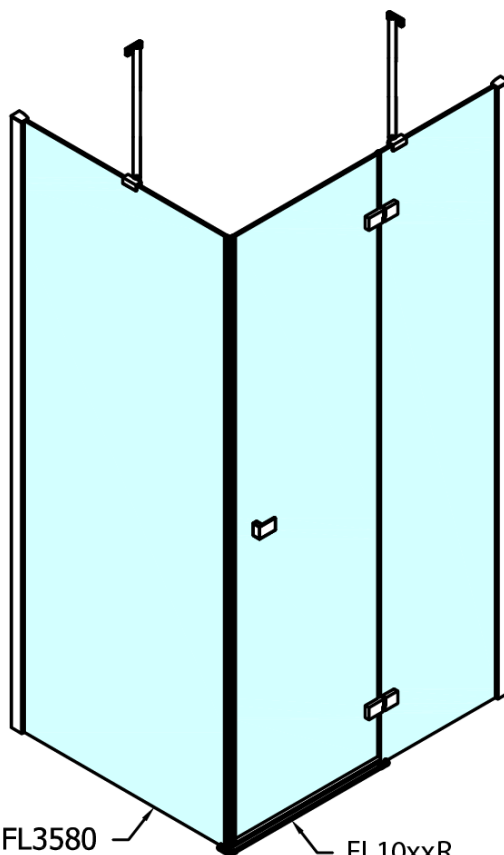

Objednací kód: FL1115R

Základní informace

Značka: Polysan

Série: FORTIS

Rozměry

Šířka: 1500 mm

Výška: 2000 mm

Parametry

Barva profilu: Chrom - Leštěný hliník

Tvar: Dveře do kombinace

Typ otevírání: Otevírací jednokřídlé

Typ výplně: Čiré sklo

Úprava skla: Antidrop

Tloušťka skla: 8 mm

Hmotnost / ks: 58.0 kg

Balení: 1 ks

Záruka: 2 roky

Náhradní díly

Spodní těsnění na dveře, sklo 8mm, 1000mm (Objednací kód: 309D-08)

Technický list

FL10xxL
FL11xxL

FL10xxR
FL11xxR

	A (mm)	B (mm)	C (mm)
FL1080	785-801	≈ 210	779-795
FL1090	885-901	≈ 310	879-895
FL1010	985-1001	≈ 410	979-995
FL1011	1085-1101	≈ 510	1079-1095
FL1012	1185-1201	≈ 610	1179-1195
FL1113	1285-1301	≈ 710	1279-1295
FL1114	1385-1401	≈ 810	1379-1395
FL1115	1485-1501	≈ 910	1479-1495

FL10xxL
FL11xxL

FL3580
FL3590
FL3510
FL3511
FL3512

FL3580
FL3590
FL3510
FL3511
FL3512

FL10xxR
FL11xxR

Dveře	A (mm)	B (mm)	C (mm)
FL1080	785-801	≈ 200	779-795
FL1090	885-901	≈ 300	879-895
FL1010	985-1001	≈ 400	979-995
FL1011	1085-1101	≈ 500	1079-1095
FL1012	1185-1201	≈ 600	1179-1195
FL1113	1285-1301	≈ 700	1279-1295
FL1114	1385-1401	≈ 800	1379-1395
FL1115	1485-1501	≈ 900	1479-1495