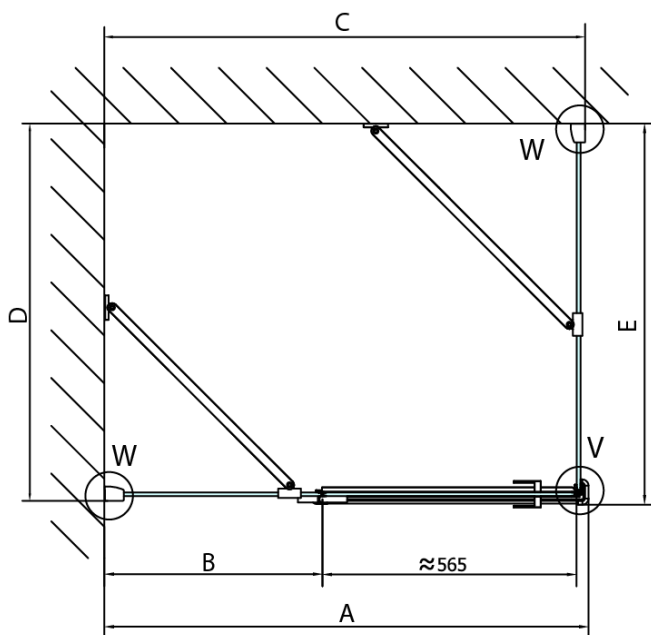

Barva profilu: Chrom - Leštěný hliník

Tvar: Dveře do kombinace

Typ otevírání: Otevírací jednokřídlé

Typ výplně: Čiré sklo

Úprava skla: Antidrop

Tloušťka skla: 8 mm

Hmotnost / ks: 58.0 kg

Balení: 1 ks

Záruka: 2 roky

Náhradní díly

Spodní těsnění na dveře, sklo 8mm, 1000mm (Objednací kód: 309D-08)

Technický list

FL10xxL
FL11xxL

FL10xxR
FL11xxR

	A (mm)	B (mm)	C (mm)
FL1080	785-801	≈ 210	779-795
FL1090	885-901	≈ 310	879-895
FL1010	985-1001	≈ 410	979-995
FL1011	1085-1101	≈ 510	1079-1095
FL1012	1185-1201	≈ 610	1179-1195
FL1113	1285-1301	≈ 710	1279-1295
FL1114	1385-1401	≈ 810	1379-1395
FL1115	1485-1501	≈ 910	1479-1495

FL10xxL
FL11xxL

FL3580
FL3590
FL3510
FL3511
FL3512

FL3580
FL3590
FL3510
FL3511
FL3512

FL10xxR
FL11xxR

Dveře	A (mm)	B (mm)	C (mm)
FL1080	785-801	≈ 200	779-795
FL1090	885-901	≈ 300	879-895
FL1010	985-1001	≈ 400	979-995
FL1011	1085-1101	≈ 500	1079-1095
FL1012	1185-1201	≈ 600	1179-1195
FL1113	1285-1301	≈ 700	1279-1295
FL1114	1385-1401	≈ 800	1379-1395
FL1115	1485-1501	≈ 900	1479-1495

Construction readiness for floor mounting
 dimensions x, y = Dimension to the inside of the glass

Dveře	X (mm)	B (mm)
FL1080	768	≈ 200
FL1090	868	≈ 300
FL1010	968	≈ 400
FL1011	1068	≈ 500
FL1012	1168	≈ 600
FL1113	1268	≈ 700
FL1114	1368	≈ 800
FL1115	1468	≈ 900