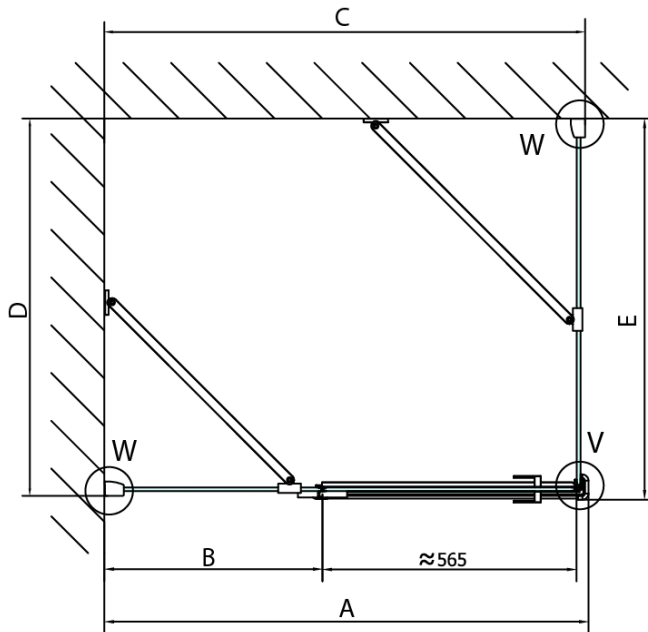

## Rozměry

Šířka: 1500 mm

Výška: 2000 mm

## Náhradní díly

Spodní těsnění na dveře, sklo 8mm, 1000mm (Objednací kód: 309D-08)

Svislé těsnění mezi skla 8mm (Objednací kód: NDFL0503)

Technický list

FL10xxL  
FL11xxL

FL10xxR  
FL11xxR

	A (mm)	B (mm)	C (mm)
FL1080	785-801	≈ 210	779-795
FL1090	885-901	≈ 310	879-895
FL1010	985-1001	≈ 410	979-995
FL1011	1085-1101	≈ 510	1079-1095
FL1012	1185-1201	≈ 610	1179-1195
FL1113	1285-1301	≈ 710	1279-1295
FL1114	1385-1401	≈ 810	1379-1395
FL1115	1485-1501	≈ 910	1479-1495

FL10xxL  
FL11xxL

FL3580  
FL3590  
FL3510  
FL3511  
FL3512

FL3580  
FL3590  
FL3510  
FL3511  
FL3512

FL10xxR  
FL11xxR

Dveře	A (mm)	B (mm)	C (mm)
FL1080	785-801	≈ 200	779-795
FL1090	885-901	≈ 300	879-895
FL1010	985-1001	≈ 400	979-995
FL1011	1085-1101	≈ 500	1079-1095
FL1012	1185-1201	≈ 600	1179-1195
FL1113	1285-1301	≈ 700	1279-1295
FL1114	1385-1401	≈ 800	1379-1395
FL1115	1485-1501	≈ 900	1479-1495

Construction readiness for floor mounting  
 dimensions  $x, y$  = Dimension to the inside of the glass

Dveře	X (mm)	B (mm)
FL1080	768	≈ 200
FL1090	868	≈ 300
FL1010	968	≈ 400
FL1011	1068	≈ 500
FL1012	1168	≈ 600
FL1113	1268	≈ 700
FL1114	1368	≈ 800
FL1115	1468	≈ 900