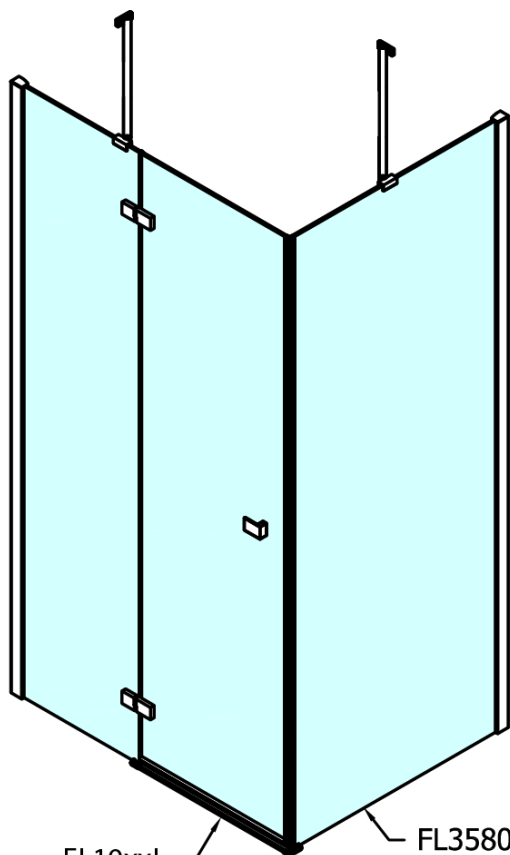

Objednací kód: FL1115R

Základní informace

Značka: Polysan

Série: FORTIS

Rozměry

Šířka: 1500 mm

Výška: 2000 mm

Parametry

Barva profilu: Chrom - Leštěný hliník

Tvar: Dveře do kombinace

Typ otevírání: Otevírací jednokřídlé

Typ výplně: Čiré sklo

Úprava skla: Antidrop

Tloušťka skla: 8 mm

Hmotnost / ks: 58.0 kg

Balení: 1 ks

Záruka: 2 roky

Náhradní díly

Spodní těsnění na dveře, sklo 8mm, 1000mm (Objednací kód: 309D-08)

Technický list

FL10xxL
FL11xxL

FL10xxR
FL11xxR

	A (mm)	B (mm)	C (mm)
FL1080	785-801	≈ 210	779-795
FL1090	885-901	≈ 310	879-895
FL1010	985-1001	≈ 410	979-995
FL1011	1085-1101	≈ 510	1079-1095
FL1012	1185-1201	≈ 610	1179-1195
FL1113	1285-1301	≈ 710	1279-1295
FL1114	1385-1401	≈ 810	1379-1395
FL1115	1485-1501	≈ 910	1479-1495

FL10xxL
FL11xxL

FL3580
FL3590
FL3510
FL3511
FL3512

FL3580
FL3590
FL3510
FL3511
FL3512

FL10xxR
FL11xxR

Dveře	A (mm)	B (mm)	C (mm)
FL1080	785-801	≈ 200	779-795
FL1090	885-901	≈ 300	879-895
FL1010	985-1001	≈ 400	979-995
FL1011	1085-1101	≈ 500	1079-1095
FL1012	1185-1201	≈ 600	1179-1195
FL1113	1285-1301	≈ 700	1279-1295
FL1114	1385-1401	≈ 800	1379-1395
FL1115	1485-1501	≈ 900	1479-1495