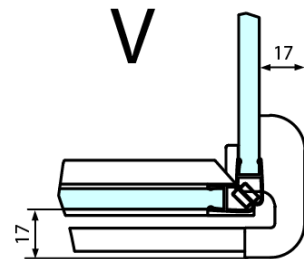

FL10xxL  
FL11xxL

FL3580  
FL3590  
FL3510  
FL3511  
FL3512

FL3580  
FL3590  
FL3510  
FL3511  
FL3512

FL10xxR  
FL11xxR

Dveře	A (mm)	B (mm)	C (mm)
FL1080	785-801	≈ 200	779-795
FL1090	885-901	≈ 300	879-895
FL1010	985-1001	≈ 400	979-995
FL1011	1085-1101	≈ 500	1079-1095
FL1012	1185-1201	≈ 600	1179-1195
FL1113	1285-1301	≈ 700	1279-1295
FL1114	1385-1401	≈ 800	1379-1395
FL1115	1485-1501	≈ 900	1479-1495

Boční stěna	E	D
FL3580	785-801	779-795
FL3590	885-901	879-895
FL3510	985-1001	979-995
FL3511	1085-1101	1079-1095
FL3512	1185-1201	1179-1195

Stavební připravenost pro montáž na dlažbu  
 kóty  $x, y$  = Rozměr k vnitřní straně skla