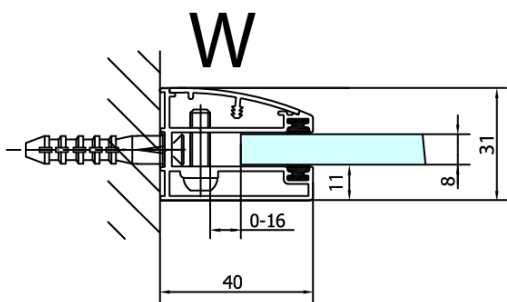

Barva profilu: Chrom - Leštěný hliník

Tvar: Dveře do kombinace

Typ otevírání: Otevírací jednokřídlé

Typ výplně: Čiré sklo

Úprava skla: Antidrop

Tloušťka skla: 8 mm

Hmotnost / ks: 58.0 kg

Balení: 1 ks

FL10xxL
FL11xxL

FL3580
FL3590
FL3510
FL3511
FL3512

FL3580
FL3590
FL3510
FL3511
FL3512

FL10xxR
FL11xxR

Dveře	A (mm)	B (mm)	C (mm)
FL1080	785-801	≈ 200	779-795
FL1090	885-901	≈ 300	879-895
FL1010	985-1001	≈ 400	979-995
FL1011	1085-1101	≈ 500	1079-1095
FL1012	1185-1201	≈ 600	1179-1195
FL1113	1285-1301	≈ 700	1279-1295
FL1114	1385-1401	≈ 800	1379-1395
FL1115	1485-1501	≈ 900	1479-1495

Boční stěna	E	D
FL3580	785-801	779-795
FL3590	885-901	879-895
FL3510	985-1001	979-995
FL3511	1085-1101	1079-1095
FL3512	1185-1201	1179-1195

Stavební připravenost pro montáž na dlažbu
 kóty x, y = Rozměr k vnitřní straně skla

Construction readiness for floor mounting
 dimensions x, y = Dimension to the inside of the glass

Dveře	X (mm)	B (mm)
FL1080	768	≈ 200
FL1090	868	≈ 300
FL1010	968	≈ 400
FL1011	1068	≈ 500
FL1012	1168	≈ 600
FL1113	1268	≈ 700
FL1114	1368	≈ 800
FL1115	1468	≈ 900