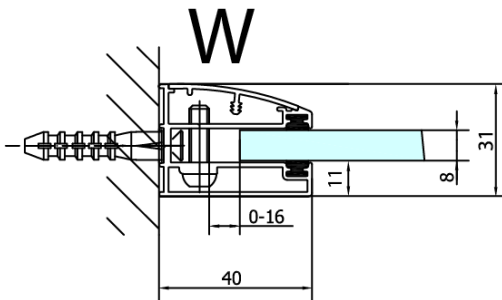

## Rozměry

Šířka: 1500 mm

Výška: 2000 mm

## Parametry

Barva profilu: Chrom

Tvar: Dveře do kombinace

Typ otevírání: Otevírací jednokřídlé

Typ výplně: Čiré sklo

Úprava skla: Antidrop

Tloušťka skla: 8 mm

Hmotnost / ks: 58.0 kg

FL10xxL  
FL11xxL

FL3580  
FL3590  
FL3510  
FL3511  
FL3512

FL3580  
FL3590  
FL3510  
FL3511  
FL3512

FL10xxR  
FL11xxR

Dveře	A (mm)	B (mm)	C (mm)
FL1080	785-801	≈ 200	779-795
FL1090	885-901	≈ 300	879-895
FL1010	985-1001	≈ 400	979-995
FL1011	1085-1101	≈ 500	1079-1095
FL1012	1185-1201	≈ 600	1179-1195
FL1113	1285-1301	≈ 700	1279-1295
FL1114	1385-1401	≈ 800	1379-1395
FL1115	1485-1501	≈ 900	1479-1495

Boční stěna	E	D
FL3580	785-801	779-795
FL3590	885-901	879-895
FL3510	985-1001	979-995
FL3511	1085-1101	1079-1095
FL3512	1185-1201	1179-1195

Stavební připravenost pro montáž na dlažbu  
 kóty  $x, y$  = Rozměr k vnitřní straně skla