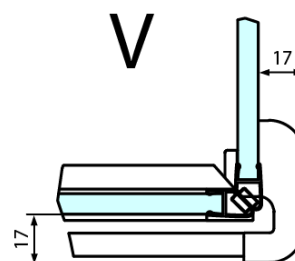

FL10xxL
FL11xxL

FL3580
FL3590
FL3510
FL3511
FL3512

FL3580
FL3590
FL3510
FL3511
FL3512

FL10xxR
FL11xxR

Dveře	A (mm)	B (mm)	C (mm)
FL1080	785-801	≈ 200	779-795
FL1090	885-901	≈ 300	879-895
FL1010	985-1001	≈ 400	979-995
FL1011	1085-1101	≈ 500	1079-1095
FL1012	1185-1201	≈ 600	1179-1195
FL1113	1285-1301	≈ 700	1279-1295
FL1114	1385-1401	≈ 800	1379-1395
FL1115	1485-1501	≈ 900	1479-1495

Boční stěna	E	D
FL3580	785-801	779-795
FL3590	885-901	879-895
FL3510	985-1001	979-995
FL3511	1085-1101	1079-1095
FL3512	1185-1201	1179-1195

Stavební připravenost pro montáž na dlažbu
 kóty x, y = Rozměr k vnitřní straně skla

Construction readiness for floor mounting
 dimensions x, y = Dimension to the inside of the glass

Dveře	X (mm)	B (mm)
FL1080	768	≈ 200
FL1090	868	≈ 300
FL1010	968	≈ 400
FL1011	1068	≈ 500
FL1012	1168	≈ 600
FL1113	1268	≈ 700
FL1114	1368	≈ 800
FL1115	1468	≈ 900