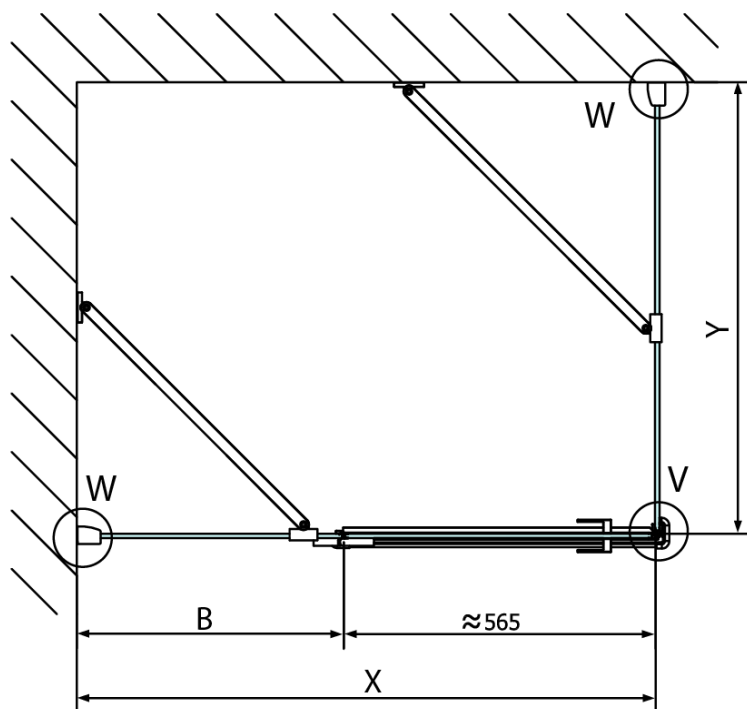

## Rozměry

Šířka: 1500 mm

Výška: 2000 mm

## Náhradní díly

Spodní těsnění na dveře, sklo 8mm, 1000mm (Objednací kód: 309D-08)

Svislé těsnění mezi skla 8mm (Objednací kód: NDFL0503)

Technický list

FL10xxL  
FL11xxL

FL10xxR  
FL11xxR

	A (mm)	B (mm)	C (mm)
FL1080	785-801	≈ 210	779-795
FL1090	885-901	≈ 310	879-895
FL1010	985-1001	≈ 410	979-995
FL1011	1085-1101	≈ 510	1079-1095
FL1012	1185-1201	≈ 610	1179-1195
FL1113	1285-1301	≈ 710	1279-1295
FL1114	1385-1401	≈ 810	1379-1395
FL1115	1485-1501	≈ 910	1479-1495

FL10xxL  
FL11xxL

FL3580  
FL3590  
FL3510  
FL3511  
FL3512

FL3580  
FL3590  
FL3510  
FL3511  
FL3512

FL10xxR  
FL11xxR

Dveře	A (mm)	B (mm)	C (mm)
FL1080	785-801	≈ 200	779-795
FL1090	885-901	≈ 300	879-895
FL1010	985-1001	≈ 400	979-995
FL1011	1085-1101	≈ 500	1079-1095
FL1012	1185-1201	≈ 600	1179-1195
FL1113	1285-1301	≈ 700	1279-1295
FL1114	1385-1401	≈ 800	1379-1395
FL1115	1485-1501	≈ 900	1479-1495

Construction readiness for floor mounting  
 dimensions  $x, y$  = Dimension to the inside of the glass

Dveře	X (mm)	B (mm)
FL1080	768	≈ 200
FL1090	868	≈ 300
FL1010	968	≈ 400
FL1011	1068	≈ 500
FL1012	1168	≈ 600
FL1113	1268	≈ 700
FL1114	1368	≈ 800
FL1115	1468	≈ 900