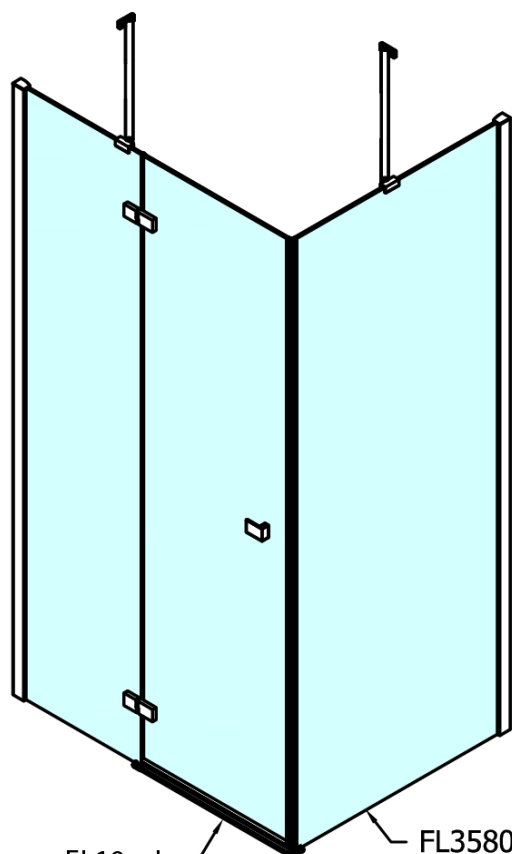

Objednací kód: FL1113R

Základní informace

Značka: Polysan

Série: FORTIS

Rozměry

Šířka: 1300 mm

Výška: 2000 mm

Parametry

Barva profilu: Chrom

Tvar: Dveře do kombinace

Typ otevírání: Otevírací jednokřídlé

Typ výplně: Čiré sklo

Úprava skla: Antidrop

Tloušťka skla: 8 mm

Hmotnost / ks: 53.0 kg

Balení: 1 ks

Záruka: 2 roky

Náhradní díly

Spodní těsnění na dveře, sklo 8mm, 1000mm (Objednací kód: 309D-08)

Svislé těsnění mezi skla 8mm (Objednací kód: NDFL0503)

Technický list

FL10xxL
FL11xxL

FL10xxR
FL11xxR

	A (mm)	B (mm)	C (mm)
FL1080	785-801	≈ 210	779-795
FL1090	885-901	≈ 310	879-895
FL1010	985-1001	≈ 410	979-995
FL1011	1085-1101	≈ 510	1079-1095
FL1012	1185-1201	≈ 610	1179-1195
FL1113	1285-1301	≈ 710	1279-1295
FL1114	1385-1401	≈ 810	1379-1395
FL1115	1485-1501	≈ 910	1479-1495

FL10xxL
FL11xxL

FL3580
FL3590
FL3510
FL3511
FL3512

FL3580
FL3590
FL3510
FL3511
FL3512

FL10xxR
FL11xxR

Dveře	A (mm)	B (mm)	C (mm)
FL1080	785-801	≈ 200	779-795
FL1090	885-901	≈ 300	879-895
FL1010	985-1001	≈ 400	979-995
FL1011	1085-1101	≈ 500	1079-1095
FL1012	1185-1201	≈ 600	1179-1195
FL1113	1285-1301	≈ 700	1279-1295
FL1114	1385-1401	≈ 800	1379-1395
FL1115	1485-1501	≈ 900	1479-1495