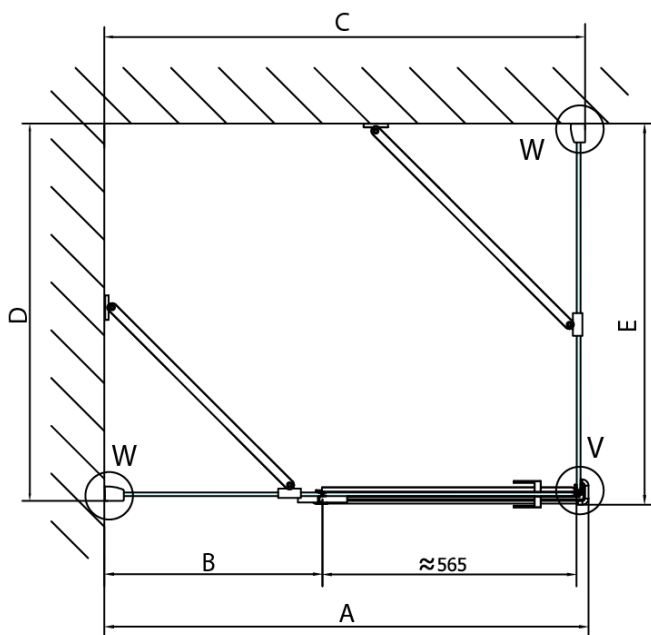

Barva profilu: Chrom

Tvar: Dveře do kombinace

Typ otevírání: Otevírací jednokřídlé

Typ výplně: Čiré sklo

Úprava skla: Antidrop

Tloušťka skla: 8 mm

Hmotnost / ks: 53.0 kg

Balení: 1 ks

Záruka: 2 roky

Náhradní díly

Spodní těsnění na dveře, sklo 8mm, 1000mm (Objednací kód: 309D-08)

Svislé těsnění mezi skla 8mm (Objednací kód: NDFL0503)

Technický list

FL10xxL
FL11xxL

FL10xxR
FL11xxR

	A (mm)	B (mm)	C (mm)
FL1080	785-801	≈ 210	779-795
FL1090	885-901	≈ 310	879-895
FL1010	985-1001	≈ 410	979-995
FL1011	1085-1101	≈ 510	1079-1095
FL1012	1185-1201	≈ 610	1179-1195
FL1113	1285-1301	≈ 710	1279-1295
FL1114	1385-1401	≈ 810	1379-1395
FL1115	1485-1501	≈ 910	1479-1495

FL10xxL
FL11xxL

FL3580
FL3590
FL3510
FL3511
FL3512

FL3580
FL3590
FL3510
FL3511
FL3512

FL10xxR
FL11xxR

Dveře	A (mm)	B (mm)	C (mm)
FL1080	785-801	≈ 200	779-795
FL1090	885-901	≈ 300	879-895
FL1010	985-1001	≈ 400	979-995
FL1011	1085-1101	≈ 500	1079-1095
FL1012	1185-1201	≈ 600	1179-1195
FL1113	1285-1301	≈ 700	1279-1295
FL1114	1385-1401	≈ 800	1379-1395
FL1115	1485-1501	≈ 900	1479-1495

Construction readiness for floor mounting
 dimensions x, y = Dimension to the inside of the glass

Dveře	X (mm)	B (mm)
FL1080	768	≈ 200
FL1090	868	≈ 300
FL1010	968	≈ 400
FL1011	1068	≈ 500
FL1012	1168	≈ 600
FL1113	1268	≈ 700
FL1114	1368	≈ 800
FL1115	1468	≈ 900