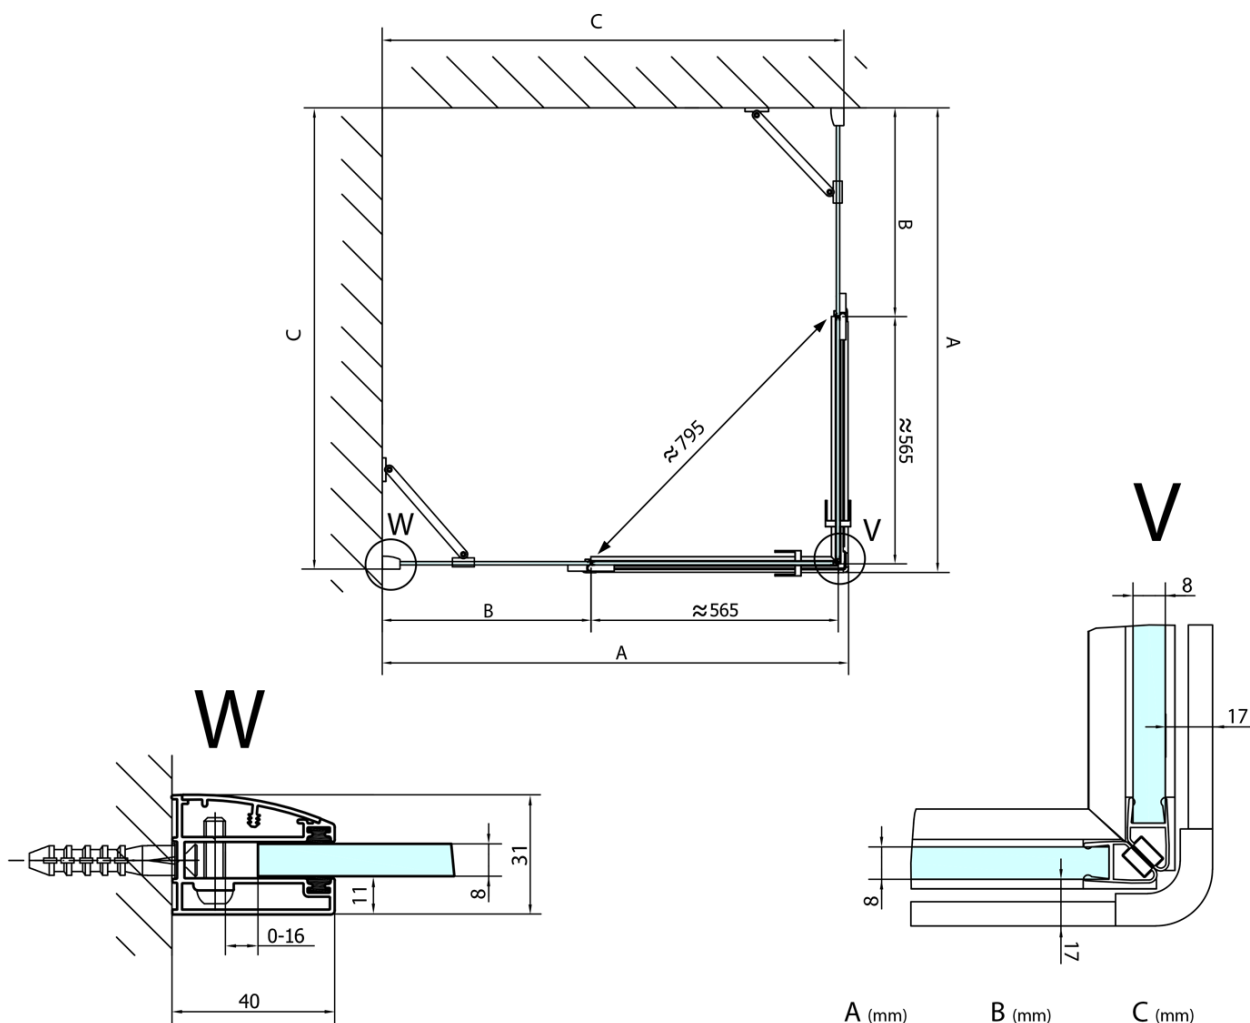

Barva profilu: Chrom

Tvar: Dveře do kombinace

Typ otevírání: Otevírací jednokřídlé

Typ výplně: Čiré sklo

Úprava skla: Antidrop

Tloušťka skla: 8 mm

Hmotnost / ks: 53.0 kg

Balení: 1 ks

Záruka: 2 roky

Náhradní díly

Spodní těsnění na dveře, sklo 8mm, 1000mm (Objednací kód: 309D-08)

Svislé těsnění mezi skla 8mm (Objednací kód: NDFL0503)

Technický list

FL10xxL
FL11xxL

FL10xxR
FL11xxR

	A (mm)	B (mm)	C (mm)
FL1080	785-801	≈ 210	779-795
FL1090	885-901	≈ 310	879-895
FL1010	985-1001	≈ 410	979-995
FL1011	1085-1101	≈ 510	1079-1095
FL1012	1185-1201	≈ 610	1179-1195
FL1113	1285-1301	≈ 710	1279-1295
FL1114	1385-1401	≈ 810	1379-1395
FL1115	1485-1501	≈ 910	1479-1495

FL10xxL
FL11xxL

FL3580
FL3590
FL3510
FL3511
FL3512

FL3580
FL3590
FL3510
FL3511
FL3512

FL10xxR
FL11xxR

Dveře	A (mm)	B (mm)	C (mm)
FL1080	785-801	≈ 200	779-795
FL1090	885-901	≈ 300	879-895
FL1010	985-1001	≈ 400	979-995
FL1011	1085-1101	≈ 500	1079-1095
FL1012	1185-1201	≈ 600	1179-1195
FL1113	1285-1301	≈ 700	1279-1295
FL1114	1385-1401	≈ 800	1379-1395
FL1115	1485-1501	≈ 900	1479-1495

Construction readiness for floor mounting
 dimensions x, y = Dimension to the inside of the glass

Dveře	X (mm)	B (mm)
FL1080	768	≈ 200
FL1090	868	≈ 300
FL1010	968	≈ 400
FL1011	1068	≈ 500
FL1012	1168	≈ 600
FL1113	1268	≈ 700
FL1114	1368	≈ 800
FL1115	1468	≈ 900