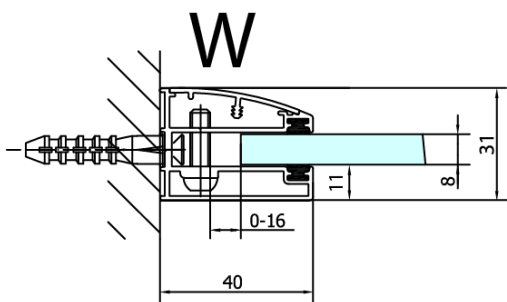

Barva profilu: Chrom

Tvar: Dveře do kombinace

Typ otevírání: Otevírací jednokřídlé

Typ výplně: Čiré sklo

Úprava skla: Antidrop

Tloušťka skla: 8 mm

Hmotnost / ks: 53.0 kg

Balení: 1 ks

FL10xxL
FL11xxL

FL3580
FL3590
FL3510
FL3511
FL3512

FL3580
FL3590
FL3510
FL3511
FL3512

FL10xxR
FL11xxR

Dveře	A (mm)	B (mm)	C (mm)
FL1080	785-801	≈ 200	779-795
FL1090	885-901	≈ 300	879-895
FL1010	985-1001	≈ 400	979-995
FL1011	1085-1101	≈ 500	1079-1095
FL1012	1185-1201	≈ 600	1179-1195
FL1113	1285-1301	≈ 700	1279-1295
FL1114	1385-1401	≈ 800	1379-1395
FL1115	1485-1501	≈ 900	1479-1495

Boční stěna	E	D
FL3580	785-801	779-795
FL3590	885-901	879-895
FL3510	985-1001	979-995
FL3511	1085-1101	1079-1095
FL3512	1185-1201	1179-1195

Stavební připravenost pro montáž na dlažbu
 kóty x, y = Rozměr k vnitřní straně skla

Construction readiness for floor mounting
 dimensions x, y = Dimension to the inside of the glass

Dveře	X (mm)	B (mm)
FL1080	768	≈ 200
FL1090	868	≈ 300
FL1010	968	≈ 400
FL1011	1068	≈ 500
FL1012	1168	≈ 600
FL1113	1268	≈ 700
FL1114	1368	≈ 800
FL1115	1468	≈ 900