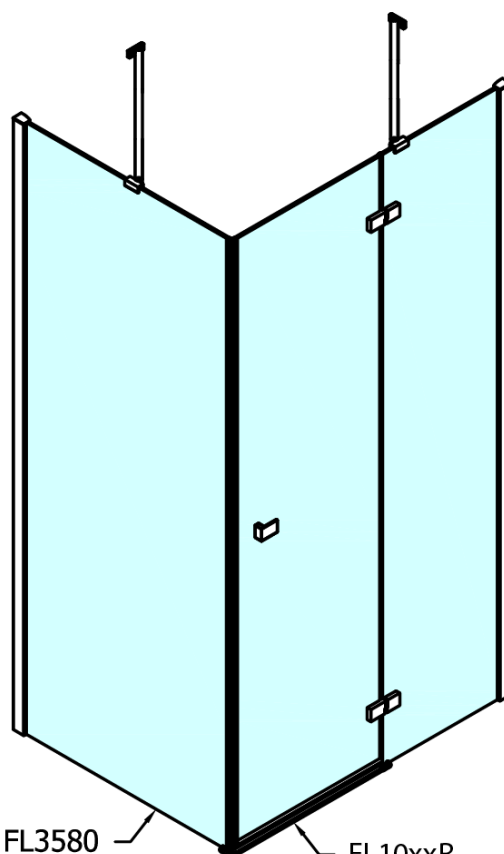

Objednací kód: FL1113R

Základní informace

Značka: Polysan

Série: FORTIS

Rozměry

Šířka: 1300 mm

Výška: 2000 mm

Parametry

Barva profilu: Chrom

Tvar: Dveře do kombinace

Typ otevírání: Otevírací jednokřídlé

Typ výplně: Čiré sklo

Úprava skla: Antidrop

Tloušťka skla: 8 mm

Hmotnost / ks: 53.0 kg

Balení: 1 ks

Záruka: 2 roky

Náhradní díly

Spodní těsnění na dveře, sklo 8mm, 1000mm (Objednací kód: 309D-08)

Svislé těsnění mezi skla 8mm (Objednací kód: NDFL0503)

Technický list

FL10xxL
FL11xxL

FL10xxR
FL11xxR

	A (mm)	B (mm)	C (mm)
FL1080	785-801	≈ 210	779-795
FL1090	885-901	≈ 310	879-895
FL1010	985-1001	≈ 410	979-995
FL1011	1085-1101	≈ 510	1079-1095
FL1012	1185-1201	≈ 610	1179-1195
FL1113	1285-1301	≈ 710	1279-1295
FL1114	1385-1401	≈ 810	1379-1395
FL1115	1485-1501	≈ 910	1479-1495

FL10xxL
FL11xxL

FL3580
FL3590
FL3510
FL3511
FL3512

FL3580
FL3590
FL3510
FL3511
FL3512

FL10xxR
FL11xxR

Dveře	A (mm)	B (mm)	C (mm)
FL1080	785-801	≈ 200	779-795
FL1090	885-901	≈ 300	879-895
FL1010	985-1001	≈ 400	979-995
FL1011	1085-1101	≈ 500	1079-1095
FL1012	1185-1201	≈ 600	1179-1195
FL1113	1285-1301	≈ 700	1279-1295
FL1114	1385-1401	≈ 800	1379-1395
FL1115	1485-1501	≈ 900	1479-1495