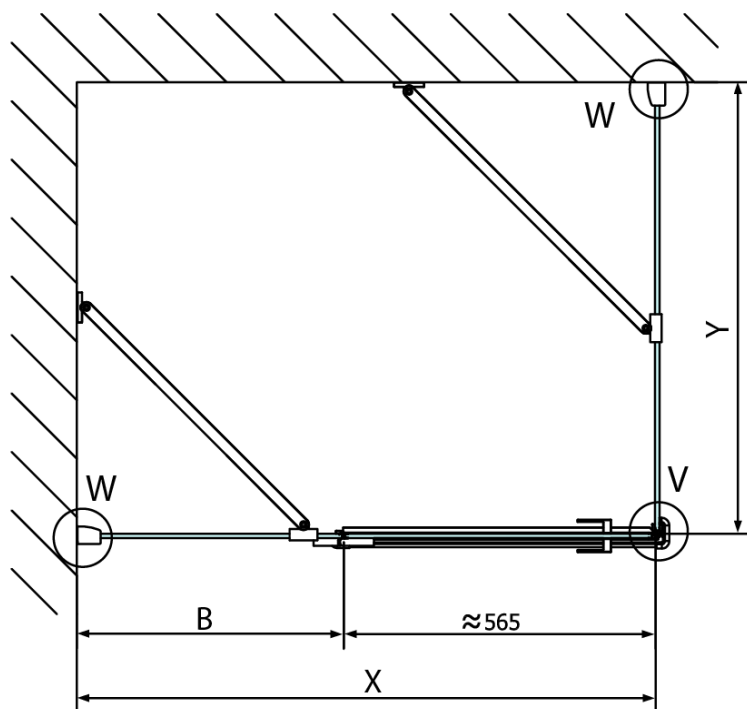

Barva profilu: Chrom

Tvar: Dveře do kombinace

Typ otevírání: Otevírací jednokřídlé

Typ výplně: Čiré sklo

Úprava skla: Antidrop

Tloušťka skla: 8 mm

Hmotnost / ks: 53.0 kg

Balení: 1 ks

FL10xxL
FL11xxL

FL3580
FL3590
FL3510
FL3511
FL3512

FL3580
FL3590
FL3510
FL3511
FL3512

FL10xxR
FL11xxR

Dveře	A (mm)	B (mm)	C (mm)
FL1080	785-801	≈ 200	779-795
FL1090	885-901	≈ 300	879-895
FL1010	985-1001	≈ 400	979-995
FL1011	1085-1101	≈ 500	1079-1095
FL1012	1185-1201	≈ 600	1179-1195
FL1113	1285-1301	≈ 700	1279-1295
FL1114	1385-1401	≈ 800	1379-1395
FL1115	1485-1501	≈ 900	1479-1495

Boční stěna	E	D
FL3580	785-801	779-795
FL3590	885-901	879-895
FL3510	985-1001	979-995
FL3511	1085-1101	1079-1095
FL3512	1185-1201	1179-1195

Stavební připravenost pro montáž na dlažbu
 kóty x, y = Rozměr k vnitřní straně skla

Construction readiness for floor mounting
 dimensions x, y = Dimension to the inside of the glass

Dveře	X (mm)	B (mm)
FL1080	768	≈ 200
FL1090	868	≈ 300
FL1010	968	≈ 400
FL1011	1068	≈ 500
FL1012	1168	≈ 600
FL1113	1268	≈ 700
FL1114	1368	≈ 800
FL1115	1468	≈ 900