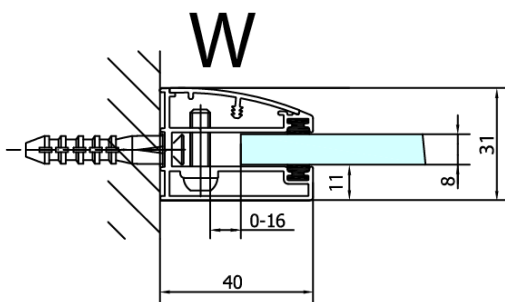

Barva profilu: Chrom

Tvar: Dveře do kombinace

Typ otevírání: Otevírací jednokřídlé

Typ výplně: Čiré sklo

Úprava skla: Antidrop

Tloušťka skla: 8 mm

Hmotnost / ks: 47.0 kg

Balení: 1 ks

FL10xxL
FL11xxL

FL3580
FL3590
FL3510
FL3511
FL3512

FL3580
FL3590
FL3510
FL3511
FL3512

FL10xxR
FL11xxR

Dveře	A (mm)	B (mm)	C (mm)
FL1080	785-801	≈ 200	779-795
FL1090	885-901	≈ 300	879-895
FL1010	985-1001	≈ 400	979-995
FL1011	1085-1101	≈ 500	1079-1095
FL1012	1185-1201	≈ 600	1179-1195
FL1113	1285-1301	≈ 700	1279-1295
FL1114	1385-1401	≈ 800	1379-1395
FL1115	1485-1501	≈ 900	1479-1495

Boční stěna	E	D
FL3580	785-801	779-795
FL3590	885-901	879-895
FL3510	985-1001	979-995
FL3511	1085-1101	1079-1095
FL3512	1185-1201	1179-1195

Stavební připravenost pro montáž na dlažbu
 kóty x, y = Rozměr k vnitřní straně skla

Construction readiness for floor mounting
 dimensions x, y = Dimension to the inside of the glass

Dveře	X (mm)	B (mm)
FL1080	768	≈ 200
FL1090	868	≈ 300
FL1010	968	≈ 400
FL1011	1068	≈ 500
FL1012	1168	≈ 600
FL1113	1268	≈ 700
FL1114	1368	≈ 800
FL1115	1468	≈ 900