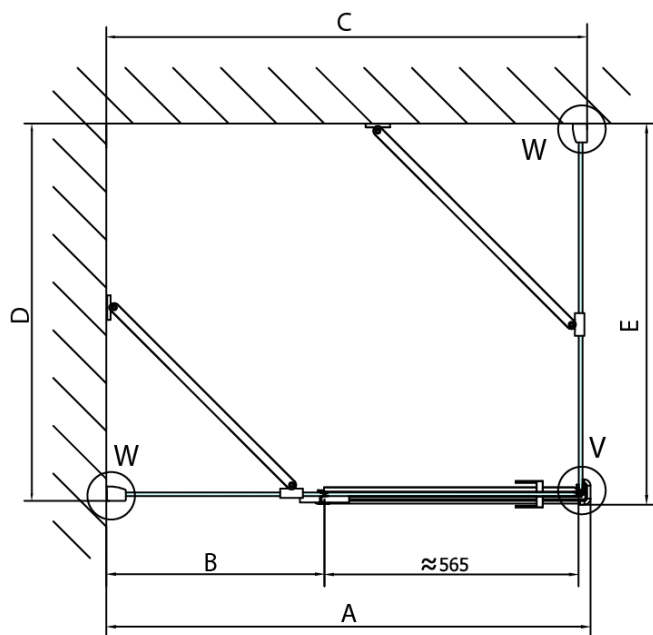

Barva profilu: Chrom

Tvar: Dveře do kombinace

Typ otevírání: Otevírací jednokřídlé

Typ výplně: Čiré sklo

Úprava skla: Antidrop

Tloušťka skla: 8 mm

Hmotnost / ks: 47.0 kg

Balení: 1 ks

Záruka: 2 roky

Náhradní díly

Spodní těsnění na dveře, sklo 8mm, 1000mm (Objednací kód: 309D-08)

Svislé těsnění mezi skla 8mm (Objednací kód: NDFL0503)

Technický list

FL10xxL
FL11xxL

FL10xxR
FL11xxR

	A (mm)	B (mm)	C (mm)
FL1080	785-801	≈ 210	779-795
FL1090	885-901	≈ 310	879-895
FL1010	985-1001	≈ 410	979-995
FL1011	1085-1101	≈ 510	1079-1095
FL1012	1185-1201	≈ 610	1179-1195
FL1113	1285-1301	≈ 710	1279-1295
FL1114	1385-1401	≈ 810	1379-1395
FL1115	1485-1501	≈ 910	1479-1495

FL10xxL
FL11xxL

FL3580
FL3590
FL3510
FL3511
FL3512

FL3580
FL3590
FL3510
FL3511
FL3512

FL10xxR
FL11xxR

Dveře	A (mm)	B (mm)	C (mm)
FL1080	785-801	≈ 200	779-795
FL1090	885-901	≈ 300	879-895
FL1010	985-1001	≈ 400	979-995
FL1011	1085-1101	≈ 500	1079-1095
FL1012	1185-1201	≈ 600	1179-1195
FL1113	1285-1301	≈ 700	1279-1295
FL1114	1385-1401	≈ 800	1379-1395
FL1115	1485-1501	≈ 900	1479-1495

Construction readiness for floor mounting
 dimensions x, y = Dimension to the inside of the glass

Dveře	X (mm)	B (mm)
FL1080	768	≈ 200
FL1090	868	≈ 300
FL1010	968	≈ 400
FL1011	1068	≈ 500
FL1012	1168	≈ 600
FL1113	1268	≈ 700
FL1114	1368	≈ 800
FL1115	1468	≈ 900