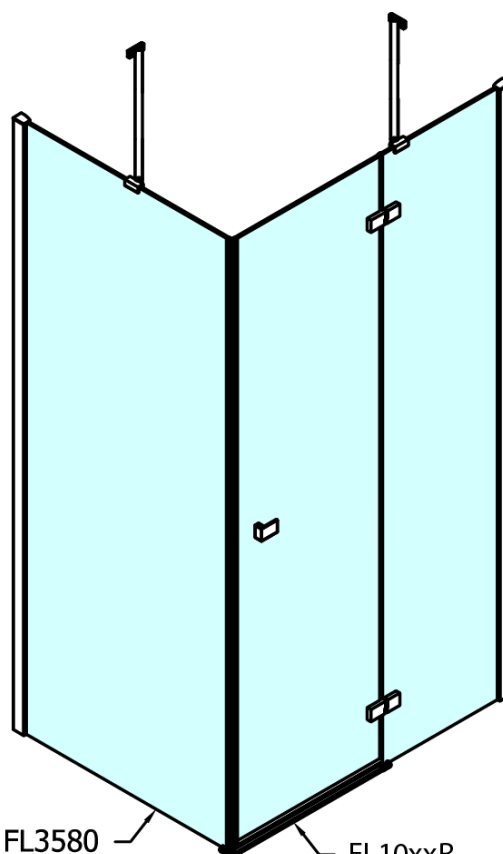

Objednací kód: FL1010R

Základní informace

Značka: Polysan

Série: FORTIS

Rozměry

Šířka: 1000 mm

Výška: 2000 mm

Parametry

Barva profilu: Chrom

Tvar: Dveře do kombinace

Typ otevírání: Otevírací jednokřídlé

Typ výplně: Čiré sklo

Úprava skla: Antidrop

Tloušťka skla: 8 mm

Hmotnost / ks: 47.0 kg

Balení: 1 ks

Záruka: 2 roky

Náhradní díly

Spodní těsnění na dveře, sklo 8mm, 1000mm (Objednací kód: 309D-08)

Svislé těsnění mezi skla 8mm (Objednací kód: NDFL0503)

Technický list

FL10xxL
FL11xxL

FL10xxR
FL11xxR

	A (mm)	B (mm)	C (mm)
FL1080	785-801	≈ 210	779-795
FL1090	885-901	≈ 310	879-895
FL1010	985-1001	≈ 410	979-995
FL1011	1085-1101	≈ 510	1079-1095
FL1012	1185-1201	≈ 610	1179-1195
FL1113	1285-1301	≈ 710	1279-1295
FL1114	1385-1401	≈ 810	1379-1395
FL1115	1485-1501	≈ 910	1479-1495

FL10xxL
FL11xxL

FL3580
FL3590
FL3510
FL3511
FL3512

FL3580
FL3590
FL3510
FL3511
FL3512

FL10xxR
FL11xxR

Dveře	A (mm)	B (mm)	C (mm)
FL1080	785-801	≈ 200	779-795
FL1090	885-901	≈ 300	879-895
FL1010	985-1001	≈ 400	979-995
FL1011	1085-1101	≈ 500	1079-1095
FL1012	1185-1201	≈ 600	1179-1195
FL1113	1285-1301	≈ 700	1279-1295
FL1114	1385-1401	≈ 800	1379-1395
FL1115	1485-1501	≈ 900	1479-1495