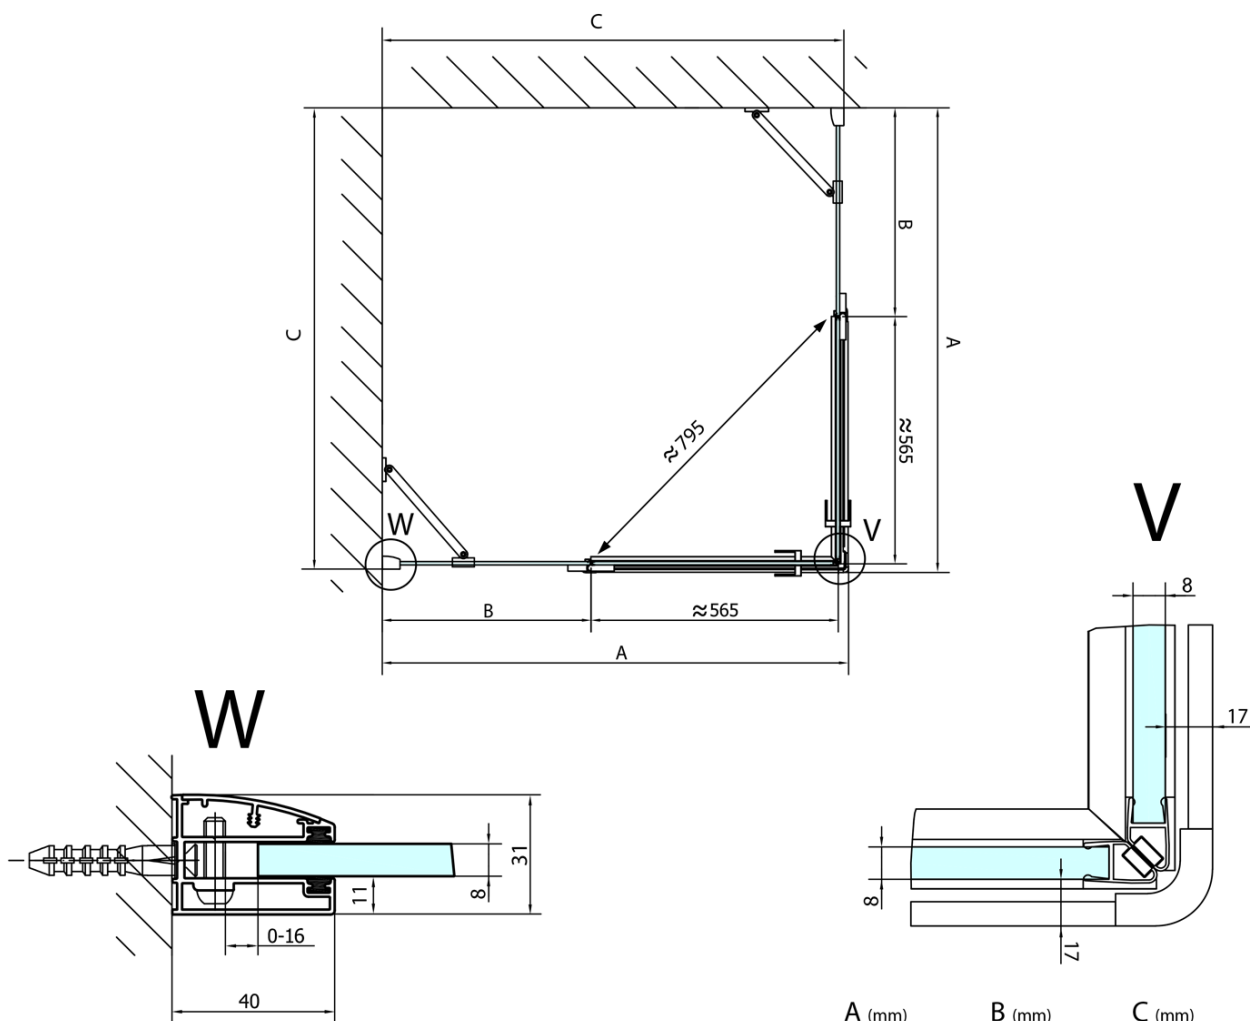

Barva profilu: Chrom

Tvar: Dveře do kombinace

Typ otevírání: Otevírací jednokřídlé

Typ výplně: Čiré sklo

Úprava skla: Antidrop

Tloušťka skla: 8 mm

Hmotnost / ks: 47.0 kg

Balení: 1 ks

Záruka: 2 roky

Náhradní díly

Spodní těsnění na dveře, sklo 8mm, 1000mm (Objednací kód: 309D-08)

Svislé těsnění mezi skla 8mm (Objednací kód: NDFL0503)

Technický list

FL10xxL
FL11xxL

FL10xxR
FL11xxR

	A (mm)	B (mm)	C (mm)
FL1080	785-801	≈ 210	779-795
FL1090	885-901	≈ 310	879-895
FL1010	985-1001	≈ 410	979-995
FL1011	1085-1101	≈ 510	1079-1095
FL1012	1185-1201	≈ 610	1179-1195
FL1113	1285-1301	≈ 710	1279-1295
FL1114	1385-1401	≈ 810	1379-1395
FL1115	1485-1501	≈ 910	1479-1495

FL10xxL
FL11xxL

FL3580
FL3590
FL3510
FL3511
FL3512

FL3580
FL3590
FL3510
FL3511
FL3512

FL10xxR
FL11xxR

Dveře	A (mm)	B (mm)	C (mm)
FL1080	785-801	≈ 200	779-795
FL1090	885-901	≈ 300	879-895
FL1010	985-1001	≈ 400	979-995
FL1011	1085-1101	≈ 500	1079-1095
FL1012	1185-1201	≈ 600	1179-1195
FL1113	1285-1301	≈ 700	1279-1295
FL1114	1385-1401	≈ 800	1379-1395
FL1115	1485-1501	≈ 900	1479-1495

Construction readiness for floor mounting
 dimensions x, y = Dimension to the inside of the glass

Dveře	X (mm)	B (mm)
FL1080	768	≈ 200
FL1090	868	≈ 300
FL1010	968	≈ 400
FL1011	1068	≈ 500
FL1012	1168	≈ 600
FL1113	1268	≈ 700
FL1114	1368	≈ 800
FL1115	1468	≈ 900