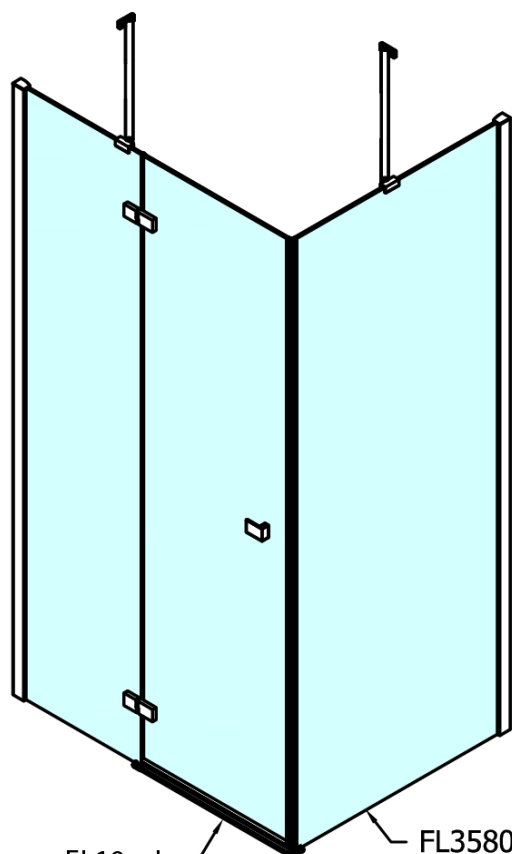

Objednací kód: FL1010R

Základní informace

Značka: Polysan

Série: FORTIS

Rozměry

Šířka: 1000 mm

Výška: 2000 mm

Parametry

Barva profilu: Chrom

Tvar: Dveře do kombinace

Typ otevírání: Otevírací jednokřídlé

Typ výplně: Čiré sklo

Úprava skla: Antidrop

Tloušťka skla: 8 mm

Hmotnost / ks: 47.0 kg

Balení: 1 ks

Záruka: 2 roky

Náhradní díly

Spodní těsnění na dveře, sklo 8mm, 1000mm (Objednací kód: 309D-08)

Svislé těsnění mezi skla 8mm (Objednací kód: NDFL0503)

Technický list

FL10xxL
FL11xxL

FL10xxR
FL11xxR

	A (mm)	B (mm)	C (mm)
FL1080	785-801	≈ 210	779-795
FL1090	885-901	≈ 310	879-895
FL1010	985-1001	≈ 410	979-995
FL1011	1085-1101	≈ 510	1079-1095
FL1012	1185-1201	≈ 610	1179-1195
FL1113	1285-1301	≈ 710	1279-1295
FL1114	1385-1401	≈ 810	1379-1395
FL1115	1485-1501	≈ 910	1479-1495

FL10xxL
FL11xxL

FL3580
FL3590
FL3510
FL3511
FL3512

FL3580
FL3590
FL3510
FL3511
FL3512

FL10xxR
FL11xxR

Dveře	A (mm)	B (mm)	C (mm)
FL1080	785-801	≈ 200	779-795
FL1090	885-901	≈ 300	879-895
FL1010	985-1001	≈ 400	979-995
FL1011	1085-1101	≈ 500	1079-1095
FL1012	1185-1201	≈ 600	1179-1195
FL1113	1285-1301	≈ 700	1279-1295
FL1114	1385-1401	≈ 800	1379-1395
FL1115	1485-1501	≈ 900	1479-1495