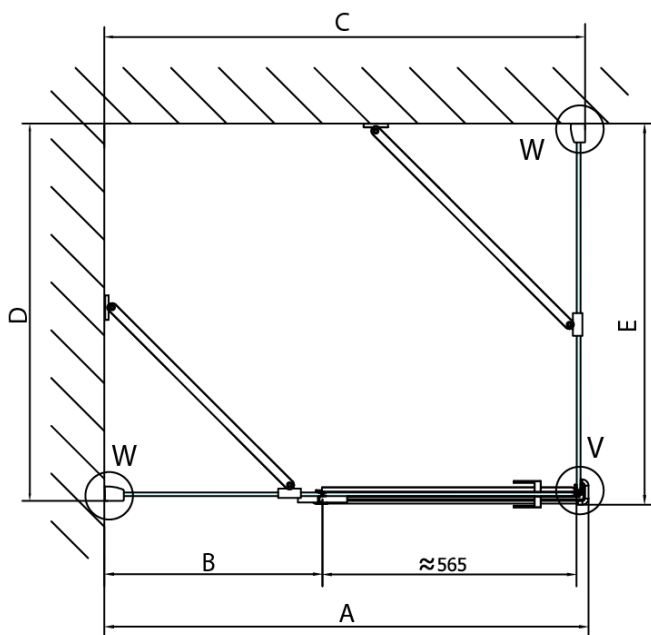

## Rozměry

Šířka: 900 mm

Výška: 2000 mm

## Náhradní díly

Spodní těsnění na dveře, sklo 8mm, 1000mm (Objednací kód: 309D-08)

Svislé těsnění mezi skla 8mm (Objednací kód: NDFL0503)

Technický list

FL10xxL  
FL11xxL

FL10xxR  
FL11xxR

	A (mm)	B (mm)	C (mm)
FL1080	785-801	≈ 210	779-795
FL1090	885-901	≈ 310	879-895
FL1010	985-1001	≈ 410	979-995
FL1011	1085-1101	≈ 510	1079-1095
FL1012	1185-1201	≈ 610	1179-1195
FL1113	1285-1301	≈ 710	1279-1295
FL1114	1385-1401	≈ 810	1379-1395
FL1115	1485-1501	≈ 910	1479-1495

FL10xxL  
FL11xxL

FL3580  
FL3590  
FL3510  
FL3511  
FL3512

FL3580  
FL3590  
FL3510  
FL3511  
FL3512

FL10xxR  
FL11xxR

Dveře	A (mm)	B (mm)	C (mm)
FL1080	785-801	≈ 200	779-795
FL1090	885-901	≈ 300	879-895
FL1010	985-1001	≈ 400	979-995
FL1011	1085-1101	≈ 500	1079-1095
FL1012	1185-1201	≈ 600	1179-1195
FL1113	1285-1301	≈ 700	1279-1295
FL1114	1385-1401	≈ 800	1379-1395
FL1115	1485-1501	≈ 900	1479-1495

Construction readiness for floor mounting  
 dimensions  $x, y$  = Dimension to the inside of the glass

Dveře	X (mm)	B (mm)
FL1080	768	$\approx 200$
FL1090	868	$\approx 300$
FL1010	968	$\approx 400$
FL1011	1068	$\approx 500$
FL1012	1168	$\approx 600$
FL1113	1268	$\approx 700$
FL1114	1368	$\approx 800$
FL1115	1468	$\approx 900$