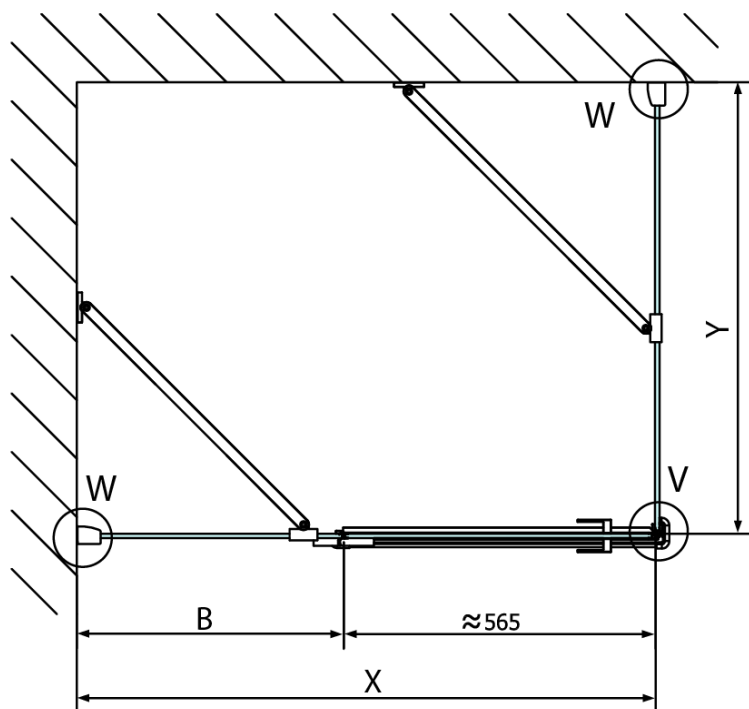

## Rozměry

Šířka: 900 mm

Výška: 2000 mm

## Náhradní díly

Spodní těsnění na dveře, sklo 8mm, 1000mm (Objednací kód: 309D-08)

Svislé těsnění mezi skla 8mm (Objednací kód: NDFL0503)

Technický list

FL10xxL  
FL11xxL

FL10xxR  
FL11xxR

	A (mm)	B (mm)	C (mm)
FL1080	785-801	≈ 210	779-795
FL1090	885-901	≈ 310	879-895
FL1010	985-1001	≈ 410	979-995
FL1011	1085-1101	≈ 510	1079-1095
FL1012	1185-1201	≈ 610	1179-1195
FL1113	1285-1301	≈ 710	1279-1295
FL1114	1385-1401	≈ 810	1379-1395
FL1115	1485-1501	≈ 910	1479-1495

FL10xxL  
FL11xxL

FL3580  
FL3590  
FL3510  
FL3511  
FL3512

FL3580  
FL3590  
FL3510  
FL3511  
FL3512

FL10xxR  
FL11xxR

Dveře	A (mm)	B (mm)	C (mm)
FL1080	785-801	≈ 200	779-795
FL1090	885-901	≈ 300	879-895
FL1010	985-1001	≈ 400	979-995
FL1011	1085-1101	≈ 500	1079-1095
FL1012	1185-1201	≈ 600	1179-1195
FL1113	1285-1301	≈ 700	1279-1295
FL1114	1385-1401	≈ 800	1379-1395
FL1115	1485-1501	≈ 900	1479-1495

Construction readiness for floor mounting  
 dimensions  $x, y$  = Dimension to the inside of the glass

Dveře	X (mm)	B (mm)
FL1080	768	$\approx 200$
FL1090	868	$\approx 300$
FL1010	968	$\approx 400$
FL1011	1068	$\approx 500$
FL1012	1168	$\approx 600$
FL1113	1268	$\approx 700$
FL1114	1368	$\approx 800$
FL1115	1468	$\approx 900$