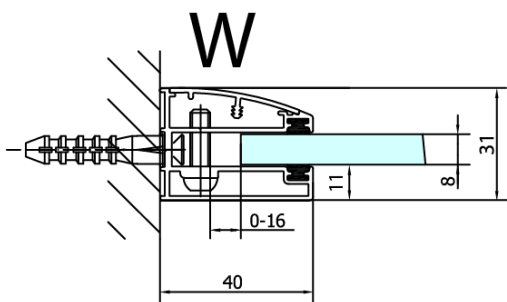

## Rozměry

Šířka: 900 mm

Výška: 2000 mm

## Parametry

Barva profilu: Chrom

Tvar: Dveře do kombinace

Typ otevírání: Otevírací jednokřídlé

Typ výplně: Čiré sklo

Úprava skla: Antidrop

Tloušťka skla: 8 mm

Hmotnost / ks: 42.0 kg

FL10xxL  
FL11xxL

FL3580  
FL3590  
FL3510  
FL3511  
FL3512

FL3580  
FL3590  
FL3510  
FL3511  
FL3512

FL10xxR  
FL11xxR

Dveře	A (mm)	B (mm)	C (mm)
FL1080	785-801	≈ 200	779-795
FL1090	885-901	≈ 300	879-895
FL1010	985-1001	≈ 400	979-995
FL1011	1085-1101	≈ 500	1079-1095
FL1012	1185-1201	≈ 600	1179-1195
FL1113	1285-1301	≈ 700	1279-1295
FL1114	1385-1401	≈ 800	1379-1395
FL1115	1485-1501	≈ 900	1479-1495

Boční stěna	E	D
FL3580	785-801	779-795
FL3590	885-901	879-895
FL3510	985-1001	979-995
FL3511	1085-1101	1079-1095
FL3512	1185-1201	1179-1195

Stavební připravenost pro montáž na dlažbu  
 kóty  $x, y$  = Rozměr k vnitřní straně skla