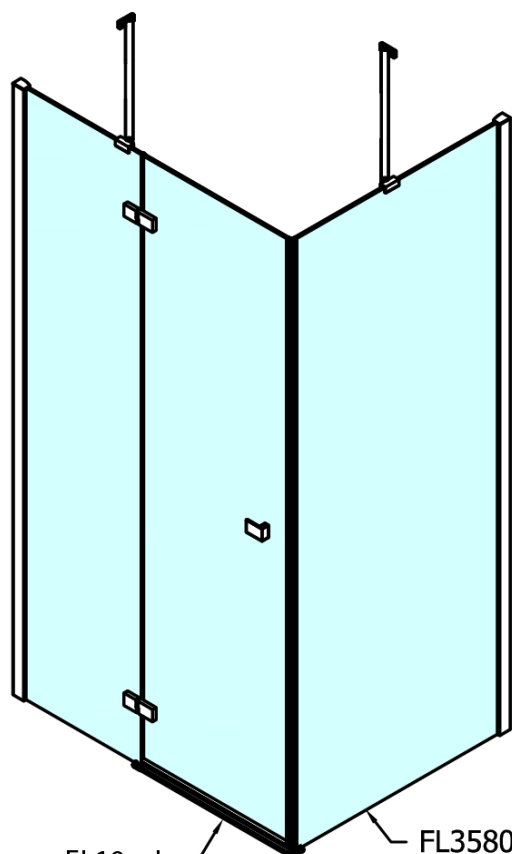

## Rozměry

Šířka: 900 mm

Výška: 2000 mm

## Parametry

Barva profilu: Chrom

Tvar: Dveře do kombinace

Typ otevírání: Otevírací jednokřídlé

Typ výplně: Čiré sklo

Úprava skla: Antidrop

Tloušťka skla: 8 mm

Hmotnost / ks: 42.0 kg

## Náhradní díly

Spodní těsnění na dveře, sklo 8mm, 1000mm (Objednací kód: 309D-08)

Svislé těsnění mezi skla 8mm (Objednací kód: NDFL0503)

Technický list

FL10xxL  
FL11xxL

FL10xxR  
FL11xxR

	A (mm)	B (mm)	C (mm)
FL1080	785-801	≈ 210	779-795
FL1090	885-901	≈ 310	879-895
FL1010	985-1001	≈ 410	979-995
FL1011	1085-1101	≈ 510	1079-1095
FL1012	1185-1201	≈ 610	1179-1195
FL1113	1285-1301	≈ 710	1279-1295
FL1114	1385-1401	≈ 810	1379-1395
FL1115	1485-1501	≈ 910	1479-1495

FL10xxL  
FL11xxL

FL3580  
FL3590  
FL3510  
FL3511  
FL3512

FL3580  
FL3590  
FL3510  
FL3511  
FL3512

FL10xxR  
FL11xxR

Dveře	A (mm)	B (mm)	C (mm)
FL1080	785-801	≈ 200	779-795
FL1090	885-901	≈ 300	879-895
FL1010	985-1001	≈ 400	979-995
FL1011	1085-1101	≈ 500	1079-1095
FL1012	1185-1201	≈ 600	1179-1195
FL1113	1285-1301	≈ 700	1279-1295
FL1114	1385-1401	≈ 800	1379-1395
FL1115	1485-1501	≈ 900	1479-1495