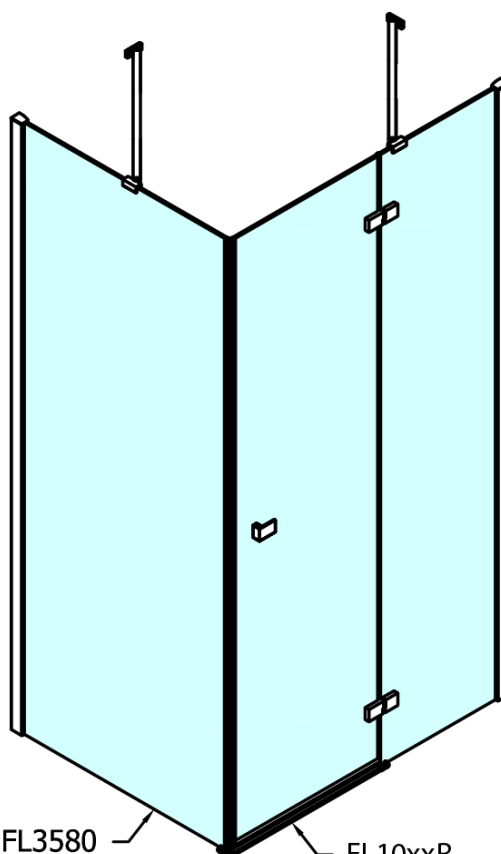

## Rozměry

Šířka: 900 mm

Výška: 2000 mm

## Parametry

Barva profilu: Chrom

Tvar: Dveře do kombinace

Typ otevírání: Otevírací jednokřídlé

Typ výplně: Čiré sklo

Úprava skla: Antidrop

Tloušťka skla: 8 mm

Hmotnost / ks: 42.0 kg

## Náhradní díly

Spodní těsnění na dveře, sklo 8mm, 1000mm (Objednací kód: 309D-08)

Svislé těsnění mezi skla 8mm (Objednací kód: NDFL0503)

Technický list

FL10xxL  
FL11xxL

FL10xxR  
FL11xxR

	A (mm)	B (mm)	C (mm)
FL1080	785-801	≈ 210	779-795
FL1090	885-901	≈ 310	879-895
FL1010	985-1001	≈ 410	979-995
FL1011	1085-1101	≈ 510	1079-1095
FL1012	1185-1201	≈ 610	1179-1195
FL1113	1285-1301	≈ 710	1279-1295
FL1114	1385-1401	≈ 810	1379-1395
FL1115	1485-1501	≈ 910	1479-1495

FL10xxL  
FL11xxL

FL3580  
FL3590  
FL3510  
FL3511  
FL3512

FL3580  
FL3590  
FL3510  
FL3511  
FL3512

FL10xxR  
FL11xxR

Dveře	A (mm)	B (mm)	C (mm)
FL1080	785-801	≈ 200	779-795
FL1090	885-901	≈ 300	879-895
FL1010	985-1001	≈ 400	979-995
FL1011	1085-1101	≈ 500	1079-1095
FL1012	1185-1201	≈ 600	1179-1195
FL1113	1285-1301	≈ 700	1279-1295
FL1114	1385-1401	≈ 800	1379-1395
FL1115	1485-1501	≈ 900	1479-1495