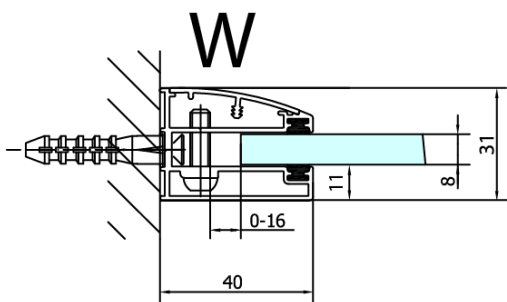

Barva profilu: Chrom

Tvar: Dveře do kombinace

Typ otevírání: Otevírací jednokřídlé

Typ výplně: Čiré sklo

Úprava skla: Antidrop

Tloušťka skla: 8 mm

Hmotnost / ks: 42.0 kg

Balení: 2 ks

FL10xxL
FL11xxL

FL3580
FL3590
FL3510
FL3511
FL3512

FL3580
FL3590
FL3510
FL3511
FL3512

FL10xxR
FL11xxR

Dveře	A (mm)	B (mm)	C (mm)
FL1080	785-801	≈ 200	779-795
FL1090	885-901	≈ 300	879-895
FL1010	985-1001	≈ 400	979-995
FL1011	1085-1101	≈ 500	1079-1095
FL1012	1185-1201	≈ 600	1179-1195
FL1113	1285-1301	≈ 700	1279-1295
FL1114	1385-1401	≈ 800	1379-1395
FL1115	1485-1501	≈ 900	1479-1495

Boční stěna	E	D
FL3580	785-801	779-795
FL3590	885-901	879-895
FL3510	985-1001	979-995
FL3511	1085-1101	1079-1095
FL3512	1185-1201	1179-1195

Stavební připravenost pro montáž na dlažbu
 kóty x, y = Rozměr k vnitřní straně skla

Construction readiness for floor mounting
 dimensions x, y = Dimension to the inside of the glass

Dveře	X (mm)	B (mm)
FL1080	768	≈ 200
FL1090	868	≈ 300
FL1010	968	≈ 400
FL1011	1068	≈ 500
FL1012	1168	≈ 600
FL1113	1268	≈ 700
FL1114	1368	≈ 800
FL1115	1468	≈ 900