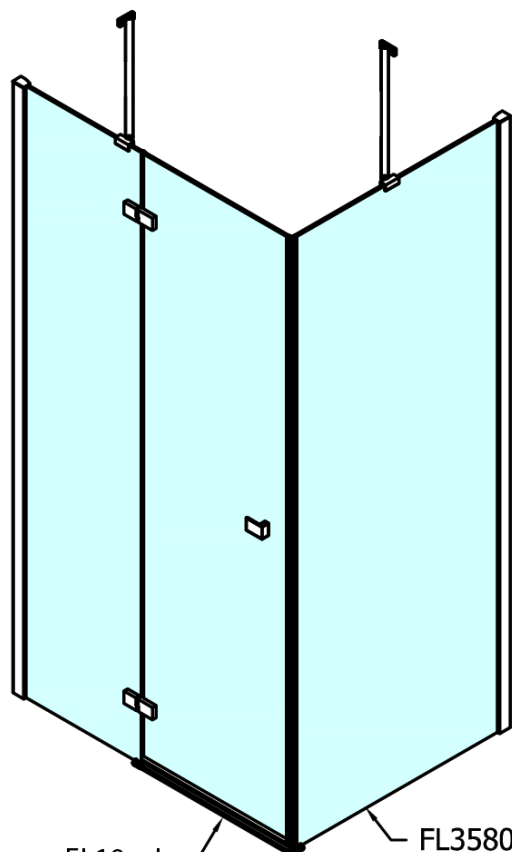

Objednací kód: FL1080R

Základní informace

Značka: Polysan

Série: FORTIS

Rozměry

Šířka: 800 mm

Výška: 2000 mm

Parametry

Barva profilu: Chrom

Tvar: Dveře do kombinace

Typ otevírání: Otevírací jednokřídlé

Typ výplně: Čiré sklo

Úprava skla: Antidrop

Tloušťka skla: 8 mm

Hmotnost / ks: 42.0 kg

Balení: 2 ks

Záruka: 2 roky

Náhradní díly

Spodní těsnění na dveře, sklo 8mm, 1000mm (Objednací kód: 309D-08)

Svislé těsnění mezi skla 8mm (Objednací kód: NDFL0503)

Technický list

FL10xxL
FL11xxL

FL10xxR
FL11xxR

	A (mm)	B (mm)	C (mm)
FL1080	785-801	≈ 210	779-795
FL1090	885-901	≈ 310	879-895
FL1010	985-1001	≈ 410	979-995
FL1011	1085-1101	≈ 510	1079-1095
FL1012	1185-1201	≈ 610	1179-1195
FL1113	1285-1301	≈ 710	1279-1295
FL1114	1385-1401	≈ 810	1379-1395
FL1115	1485-1501	≈ 910	1479-1495

FL10xxL
FL11xxL

FL3580
FL3590
FL3510
FL3511
FL3512

FL3580
FL3590
FL3510
FL3511
FL3512

FL10xxR
FL11xxR

Dveře	A (mm)	B (mm)	C (mm)
FL1080	785-801	≈ 200	779-795
FL1090	885-901	≈ 300	879-895
FL1010	985-1001	≈ 400	979-995
FL1011	1085-1101	≈ 500	1079-1095
FL1012	1185-1201	≈ 600	1179-1195
FL1113	1285-1301	≈ 700	1279-1295
FL1114	1385-1401	≈ 800	1379-1395
FL1115	1485-1501	≈ 900	1479-1495