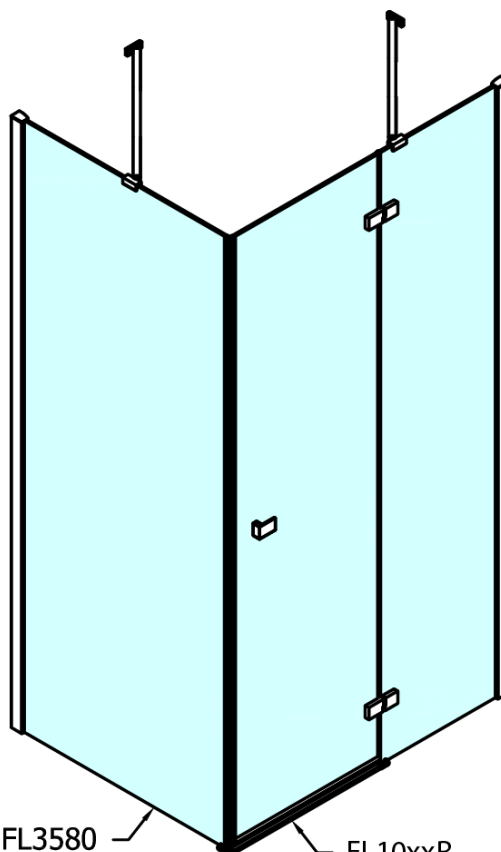

Objednací kód: FL1080R

Základní informace

Značka: Polysan

Série: FORTIS

Rozměry

Šířka: 800 mm

Výška: 2000 mm

Parametry

Barva profilu: Chrom

Tvar: Dveře do kombinace

Typ otevírání: Otevírací jednokřídlé

Typ výplně: Čiré sklo

Úprava skla: Antidrop

Tloušťka skla: 8 mm

Hmotnost / ks: 42.0 kg

Balení: 2 ks

Záruka: 2 roky

Náhradní díly

Spodní těsnění na dveře, sklo 8mm, 1000mm (Objednací kód: 309D-08)

Svislé těsnění mezi skla 8mm (Objednací kód: NDFL0503)

Technický list

FL10xxL
FL11xxL

FL10xxR
FL11xxR

	A (mm)	B (mm)	C (mm)
FL1080	785-801	≈ 210	779-795
FL1090	885-901	≈ 310	879-895
FL1010	985-1001	≈ 410	979-995
FL1011	1085-1101	≈ 510	1079-1095
FL1012	1185-1201	≈ 610	1179-1195
FL1113	1285-1301	≈ 710	1279-1295
FL1114	1385-1401	≈ 810	1379-1395
FL1115	1485-1501	≈ 910	1479-1495

FL10xxL
FL11xxL

FL3580
FL3590
FL3510
FL3511
FL3512

FL3580
FL3590
FL3510
FL3511
FL3512

FL10xxR
FL11xxR

Dveře	A (mm)	B (mm)	C (mm)
FL1080	785-801	≈ 200	779-795
FL1090	885-901	≈ 300	879-895
FL1010	985-1001	≈ 400	979-995
FL1011	1085-1101	≈ 500	1079-1095
FL1012	1185-1201	≈ 600	1179-1195
FL1113	1285-1301	≈ 700	1279-1295
FL1114	1385-1401	≈ 800	1379-1395
FL1115	1485-1501	≈ 900	1479-1495