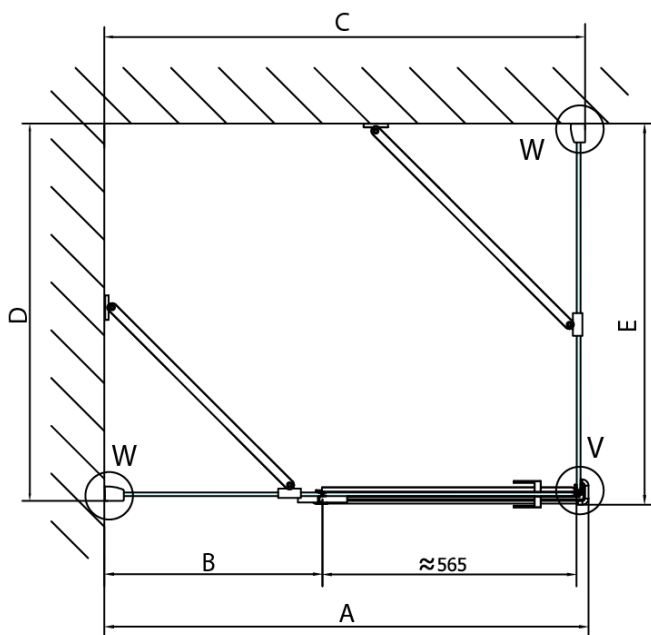

Barva profilu: Chrom

Tvar: Dveře do kombinace

Typ otevírání: Otevírací jednokřídlé

Typ výplně: Čiré sklo

Úprava skla: Antidrop

Tloušťka skla: 8 mm

Hmotnost / ks: 42.0 kg

Balení: 2 ks

Záruka: 2 roky

Náhradní díly

Spodní těsnění na dveře, sklo 8mm, 1000mm (Objednací kód: 309D-08)

Svislé těsnění mezi skla 8mm (Objednací kód: NDFL0503)

Technický list

FL10xxL
FL11xxL

FL10xxR
FL11xxR

	A (mm)	B (mm)	C (mm)
FL1080	785-801	≈ 210	779-795
FL1090	885-901	≈ 310	879-895
FL1010	985-1001	≈ 410	979-995
FL1011	1085-1101	≈ 510	1079-1095
FL1012	1185-1201	≈ 610	1179-1195
FL1113	1285-1301	≈ 710	1279-1295
FL1114	1385-1401	≈ 810	1379-1395
FL1115	1485-1501	≈ 910	1479-1495

FL10xxL
FL11xxL

FL3580
FL3590
FL3510
FL3511
FL3512

FL3580
FL3590
FL3510
FL3511
FL3512

FL10xxR
FL11xxR

Dveře	A (mm)	B (mm)	C (mm)
FL1080	785-801	≈ 200	779-795
FL1090	885-901	≈ 300	879-895
FL1010	985-1001	≈ 400	979-995
FL1011	1085-1101	≈ 500	1079-1095
FL1012	1185-1201	≈ 600	1179-1195
FL1113	1285-1301	≈ 700	1279-1295
FL1114	1385-1401	≈ 800	1379-1395
FL1115	1485-1501	≈ 900	1479-1495

Construction readiness for floor mounting
 dimensions x, y = Dimension to the inside of the glass

Dveře	X (mm)	B (mm)
FL1080	768	≈ 200
FL1090	868	≈ 300
FL1010	968	≈ 400
FL1011	1068	≈ 500
FL1012	1168	≈ 600
FL1113	1268	≈ 700
FL1114	1368	≈ 800
FL1115	1468	≈ 900