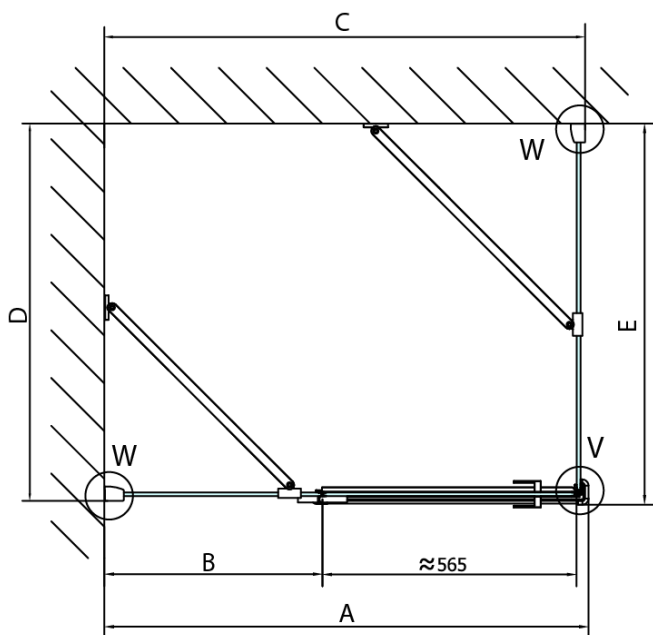

## Rozměry

Šířka: 1500 mm

Výška: 2000 mm

## Náhradní díly

Spodní těsnění na dveře, sklo 8mm, 1000mm (Objednací kód: 309D-08)

Svislé těsnění mezi skla 8mm (Objednací kód: NDFL0503)

Technický list

FL10xxL  
FL11xxL

FL10xxR  
FL11xxR

	A (mm)	B (mm)	C (mm)
FL1080	785-801	≈ 210	779-795
FL1090	885-901	≈ 310	879-895
FL1010	985-1001	≈ 410	979-995
FL1011	1085-1101	≈ 510	1079-1095
FL1012	1185-1201	≈ 610	1179-1195
FL1113	1285-1301	≈ 710	1279-1295
FL1114	1385-1401	≈ 810	1379-1395
FL1115	1485-1501	≈ 910	1479-1495

FL10xxL  
FL11xxL

FL3580  
FL3590  
FL3510  
FL3511  
FL3512

FL3580  
FL3590  
FL3510  
FL3511  
FL3512

FL10xxR  
FL11xxR

Dveře	A (mm)	B (mm)	C (mm)
FL1080	785-801	≈ 200	779-795
FL1090	885-901	≈ 300	879-895
FL1010	985-1001	≈ 400	979-995
FL1011	1085-1101	≈ 500	1079-1095
FL1012	1185-1201	≈ 600	1179-1195
FL1113	1285-1301	≈ 700	1279-1295
FL1114	1385-1401	≈ 800	1379-1395
FL1115	1485-1501	≈ 900	1479-1495

Construction readiness for floor mounting  
 dimensions  $x, y$  = Dimension to the inside of the glass

Dveře	X (mm)	B (mm)
FL1080	768	≈ 200
FL1090	868	≈ 300
FL1010	968	≈ 400
FL1011	1068	≈ 500
FL1012	1168	≈ 600
FL1113	1268	≈ 700
FL1114	1368	≈ 800
FL1115	1468	≈ 900