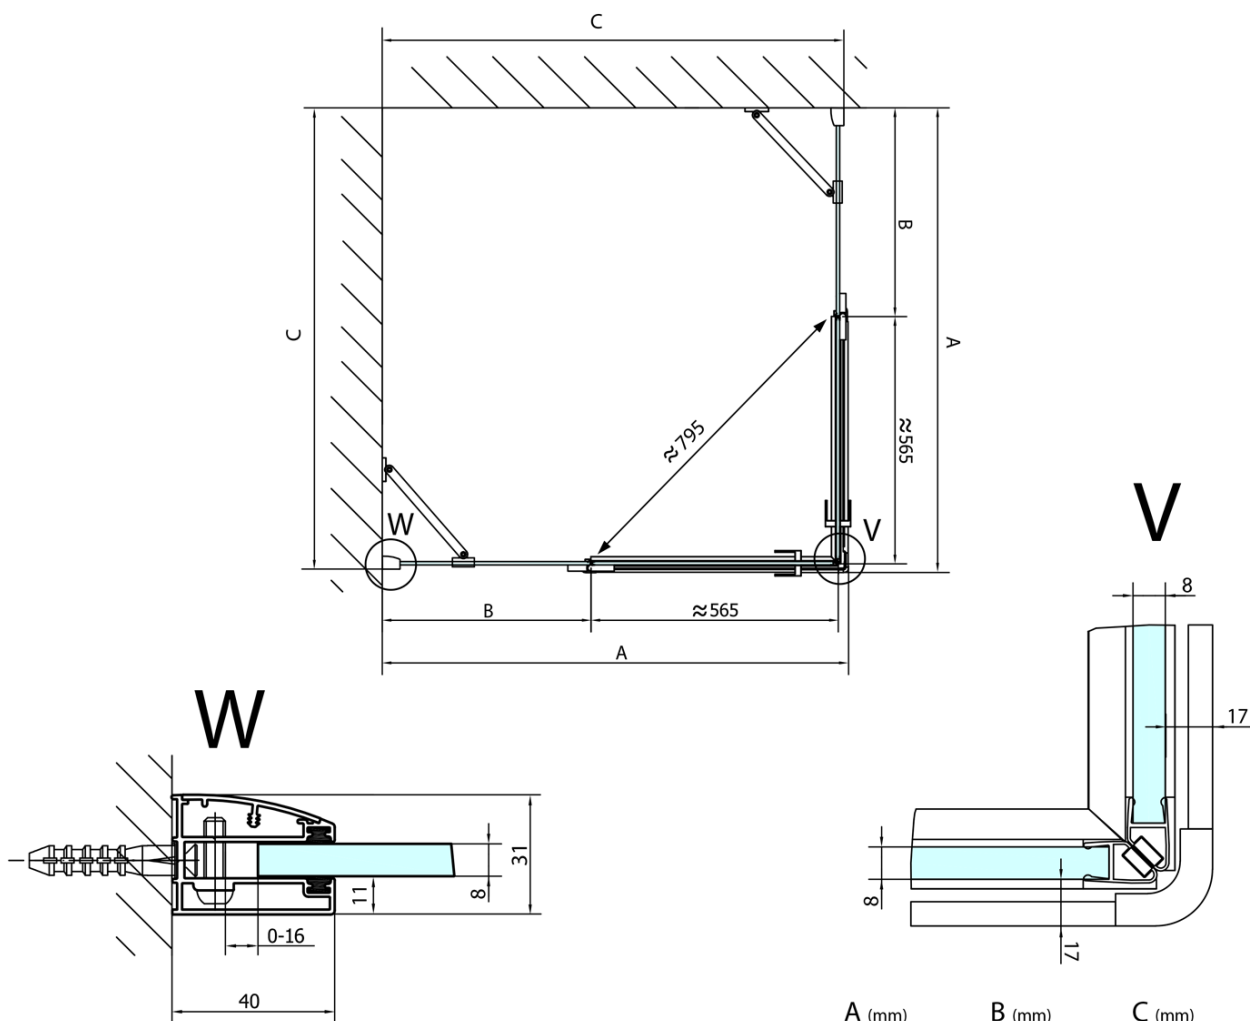

## Rozměry

Šířka: 1500 mm

Výška: 2000 mm

## Náhradní díly

Spodní těsnění na dveře, sklo 8mm, 1000mm (Objednací kód: 309D-08)

Svislé těsnění mezi skla 8mm (Objednací kód: NDFL0503)

Technický list

FL10xxL  
FL11xxL

FL10xxR  
FL11xxR

	A (mm)	B (mm)	C (mm)
FL1080	785-801	≈ 210	779-795
FL1090	885-901	≈ 310	879-895
FL1010	985-1001	≈ 410	979-995
FL1011	1085-1101	≈ 510	1079-1095
FL1012	1185-1201	≈ 610	1179-1195
FL1113	1285-1301	≈ 710	1279-1295
FL1114	1385-1401	≈ 810	1379-1395
FL1115	1485-1501	≈ 910	1479-1495

FL10xxL  
FL11xxL

FL3580  
FL3590  
FL3510  
FL3511  
FL3512

FL3580  
FL3590  
FL3510  
FL3511  
FL3512

FL10xxR  
FL11xxR

Dveře	A (mm)	B (mm)	C (mm)
FL1080	785-801	≈ 200	779-795
FL1090	885-901	≈ 300	879-895
FL1010	985-1001	≈ 400	979-995
FL1011	1085-1101	≈ 500	1079-1095
FL1012	1185-1201	≈ 600	1179-1195
FL1113	1285-1301	≈ 700	1279-1295
FL1114	1385-1401	≈ 800	1379-1395
FL1115	1485-1501	≈ 900	1479-1495

Construction readiness for floor mounting  
 dimensions  $x, y$  = Dimension to the inside of the glass

Dveře	X (mm)	B (mm)
FL1080	768	≈ 200
FL1090	868	≈ 300
FL1010	968	≈ 400
FL1011	1068	≈ 500
FL1012	1168	≈ 600
FL1113	1268	≈ 700
FL1114	1368	≈ 800
FL1115	1468	≈ 900