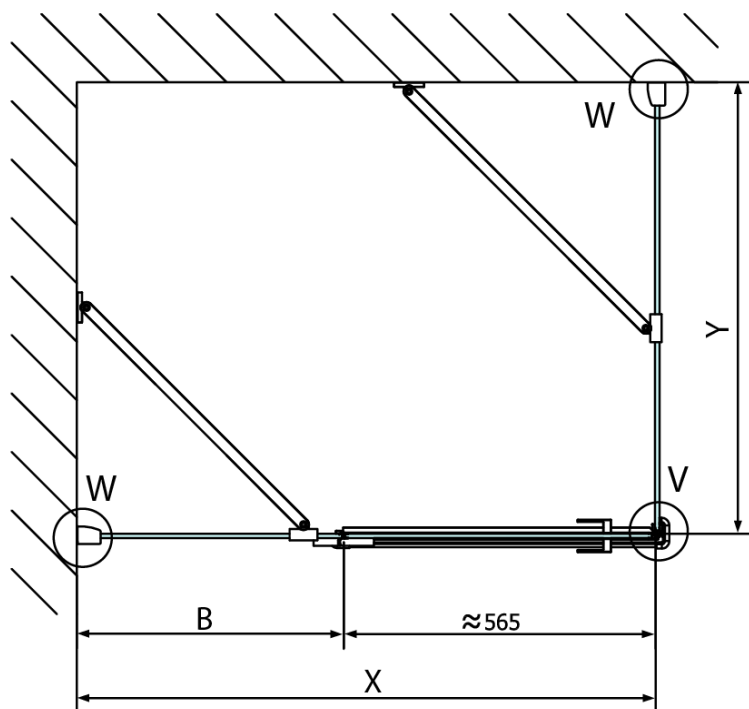

## Rozměry

Šířka: 1500 mm

Výška: 2000 mm

## Náhradní díly

Spodní těsnění na dveře, sklo 8mm, 1000mm (Objednací kód: 309D-08)

Svislé těsnění mezi skla 8mm (Objednací kód: NDFL0503)

Technický list

FL10xxL  
FL11xxL

FL10xxR  
FL11xxR

	A (mm)	B (mm)	C (mm)
FL1080	785-801	≈ 210	779-795
FL1090	885-901	≈ 310	879-895
FL1010	985-1001	≈ 410	979-995
FL1011	1085-1101	≈ 510	1079-1095
FL1012	1185-1201	≈ 610	1179-1195
FL1113	1285-1301	≈ 710	1279-1295
FL1114	1385-1401	≈ 810	1379-1395
FL1115	1485-1501	≈ 910	1479-1495

FL10xxL  
FL11xxL

FL3580  
FL3590  
FL3510  
FL3511  
FL3512

FL3580  
FL3590  
FL3510  
FL3511  
FL3512

FL10xxR  
FL11xxR

Dveře	A (mm)	B (mm)	C (mm)
FL1080	785-801	≈ 200	779-795
FL1090	885-901	≈ 300	879-895
FL1010	985-1001	≈ 400	979-995
FL1011	1085-1101	≈ 500	1079-1095
FL1012	1185-1201	≈ 600	1179-1195
FL1113	1285-1301	≈ 700	1279-1295
FL1114	1385-1401	≈ 800	1379-1395
FL1115	1485-1501	≈ 900	1479-1495

Construction readiness for floor mounting  
 dimensions  $x, y$  = Dimension to the inside of the glass

Dveře	X (mm)	B (mm)
FL1080	768	≈ 200
FL1090	868	≈ 300
FL1010	968	≈ 400
FL1011	1068	≈ 500
FL1012	1168	≈ 600
FL1113	1268	≈ 700
FL1114	1368	≈ 800
FL1115	1468	≈ 900