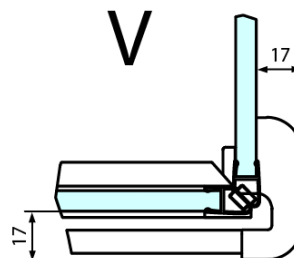

## Náhradní díly

Spodní těsnění na dveře, sklo 8mm, 1000mm (Objednací kód: 309D-08)

Svislé těsnění mezi skla 8mm (Objednací kód: NDFL0503)

Technický list

FL10xxL  
FL11xxL

FL10xxR  
FL11xxR

	A (mm)	B (mm)	C (mm)
FL1080	785-801	≈ 210	779-795
FL1090	885-901	≈ 310	879-895
FL1010	985-1001	≈ 410	979-995
FL1011	1085-1101	≈ 510	1079-1095
FL1012	1185-1201	≈ 610	1179-1195
FL1113	1285-1301	≈ 710	1279-1295
FL1114	1385-1401	≈ 810	1379-1395
FL1115	1485-1501	≈ 910	1479-1495

FL10xxL  
FL11xxL

FL3580  
FL3590  
FL3510  
FL3511  
FL3512

FL3580  
FL3590  
FL3510  
FL3511  
FL3512

FL10xxR  
FL11xxR

Dveře	A (mm)	B (mm)	C (mm)
FL1080	785-801	≈ 200	779-795
FL1090	885-901	≈ 300	879-895
FL1010	985-1001	≈ 400	979-995
FL1011	1085-1101	≈ 500	1079-1095
FL1012	1185-1201	≈ 600	1179-1195
FL1113	1285-1301	≈ 700	1279-1295
FL1114	1385-1401	≈ 800	1379-1395
FL1115	1485-1501	≈ 900	1479-1495

Boční stěna	E	D
FL3580	785-801	779-795
FL3590	885-901	879-895
FL3510	985-1001	979-995
FL3511	1085-1101	1079-1095
FL3512	1185-1201	1179-1195

Stavební připravenost pro montáž na dlažbu  
 kóty  $x, y$  = Rozměr k vnitřní straně skla