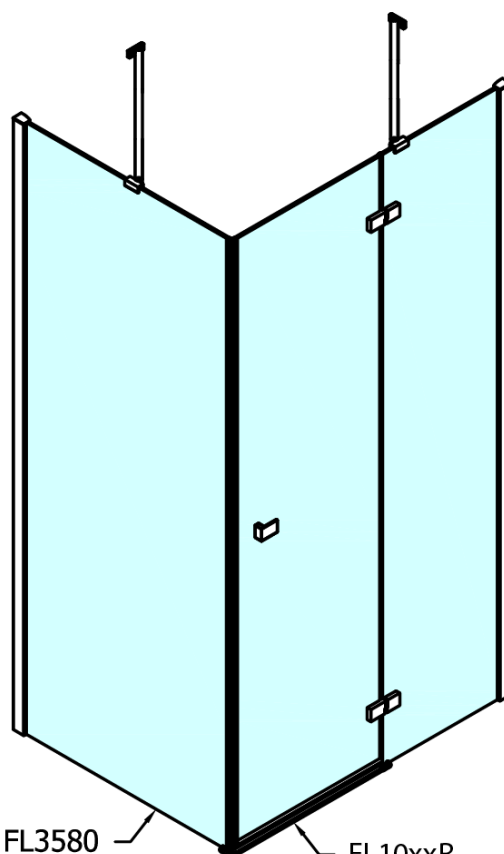

## Rozměry

Šířka: 1500 mm

Výška: 2000 mm

## Parametry

Barva profilu: Chrom

Tvar: Dveře do kombinace

Typ otevírání: Otevírací jednokřídlé

Typ výplně: Čiré sklo

Úprava skla: Antidrop

Tloušťka skla: 8 mm

Hmotnost / ks: 58.0 kg

## Náhradní díly

Spodní těsnění na dveře, sklo 8mm, 1000mm (Objednací kód: 309D-08)

Svislé těsnění mezi skla 8mm (Objednací kód: NDFL0503)

Technický list

FL10xxL  
FL11xxL

FL10xxR  
FL11xxR

	A (mm)	B (mm)	C (mm)
FL1080	785-801	≈ 210	779-795
FL1090	885-901	≈ 310	879-895
FL1010	985-1001	≈ 410	979-995
FL1011	1085-1101	≈ 510	1079-1095
FL1012	1185-1201	≈ 610	1179-1195
FL1113	1285-1301	≈ 710	1279-1295
FL1114	1385-1401	≈ 810	1379-1395
FL1115	1485-1501	≈ 910	1479-1495

FL10xxL  
FL11xxL

FL3580  
FL3590  
FL3510  
FL3511  
FL3512

FL3580  
FL3590  
FL3510  
FL3511  
FL3512

FL10xxR  
FL11xxR

Dveře	A (mm)	B (mm)	C (mm)
FL1080	785-801	≈ 200	779-795
FL1090	885-901	≈ 300	879-895
FL1010	985-1001	≈ 400	979-995
FL1011	1085-1101	≈ 500	1079-1095
FL1012	1185-1201	≈ 600	1179-1195
FL1113	1285-1301	≈ 700	1279-1295
FL1114	1385-1401	≈ 800	1379-1395
FL1115	1485-1501	≈ 900	1479-1495