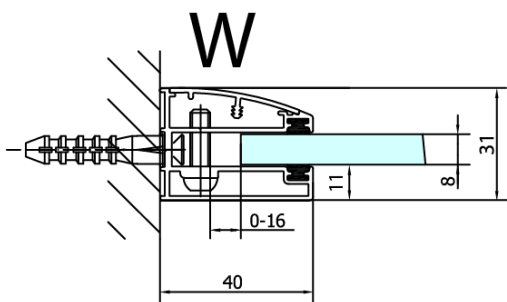

## Rozměry

Šířka: 1500 mm

Výška: 2000 mm

## Parametry

Barva profilu: Chrom

Tvar: Dveře do kombinace

Typ otevírání: Otevírací jednokřídlé

Typ výplně: Čiré sklo

Úprava skla: Antidrop

Tloušťka skla: 8 mm

Hmotnost / ks: 58.0 kg

FL10xxL  
FL11xxL

FL3580  
FL3590  
FL3510  
FL3511  
FL3512

FL3580  
FL3590  
FL3510  
FL3511  
FL3512

FL10xxR  
FL11xxR

Dveře	A (mm)	B (mm)	C (mm)
FL1080	785-801	≈ 200	779-795
FL1090	885-901	≈ 300	879-895
FL1010	985-1001	≈ 400	979-995
FL1011	1085-1101	≈ 500	1079-1095
FL1012	1185-1201	≈ 600	1179-1195
FL1113	1285-1301	≈ 700	1279-1295
FL1114	1385-1401	≈ 800	1379-1395
FL1115	1485-1501	≈ 900	1479-1495

Boční stěna	E	D
FL3580	785-801	779-795
FL3590	885-901	879-895
FL3510	985-1001	979-995
FL3511	1085-1101	1079-1095
FL3512	1185-1201	1179-1195

Stavební připravenost pro montáž na dlažbu  
 kóty  $x, y$  = Rozměr k vnitřní straně skla