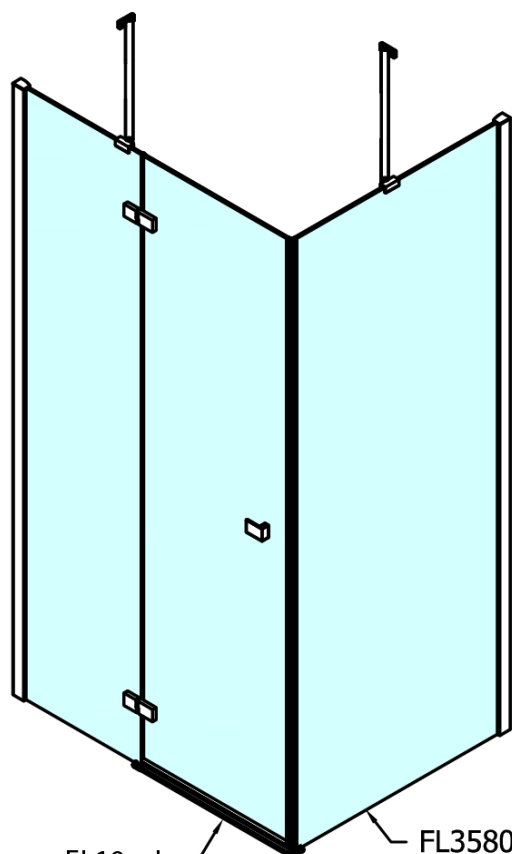

## Rozměry

Šířka: 1500 mm

Výška: 2000 mm

## Parametry

Barva profilu: Chrom

Tvar: Dveře do kombinace

Typ otevírání: Otevírací jednokřídlé

Typ výplně: Čiré sklo

Úprava skla: Antidrop

Tloušťka skla: 8 mm

Hmotnost / ks: 58.0 kg

## Náhradní díly

Spodní těsnění na dveře, sklo 8mm, 1000mm (Objednací kód: 309D-08)

Svislé těsnění mezi skla 8mm (Objednací kód: NDFL0503)

Technický list

FL10xxL  
FL11xxL

FL10xxR  
FL11xxR

	A (mm)	B (mm)	C (mm)
FL1080	785-801	≈ 210	779-795
FL1090	885-901	≈ 310	879-895
FL1010	985-1001	≈ 410	979-995
FL1011	1085-1101	≈ 510	1079-1095
FL1012	1185-1201	≈ 610	1179-1195
FL1113	1285-1301	≈ 710	1279-1295
FL1114	1385-1401	≈ 810	1379-1395
FL1115	1485-1501	≈ 910	1479-1495

FL10xxL  
FL11xxL

FL3580  
FL3590  
FL3510  
FL3511  
FL3512

FL3580  
FL3590  
FL3510  
FL3511  
FL3512

FL10xxR  
FL11xxR

Dveře	A (mm)	B (mm)	C (mm)
FL1080	785-801	≈ 200	779-795
FL1090	885-901	≈ 300	879-895
FL1010	985-1001	≈ 400	979-995
FL1011	1085-1101	≈ 500	1079-1095
FL1012	1185-1201	≈ 600	1179-1195
FL1113	1285-1301	≈ 700	1279-1295
FL1114	1385-1401	≈ 800	1379-1395
FL1115	1485-1501	≈ 900	1479-1495