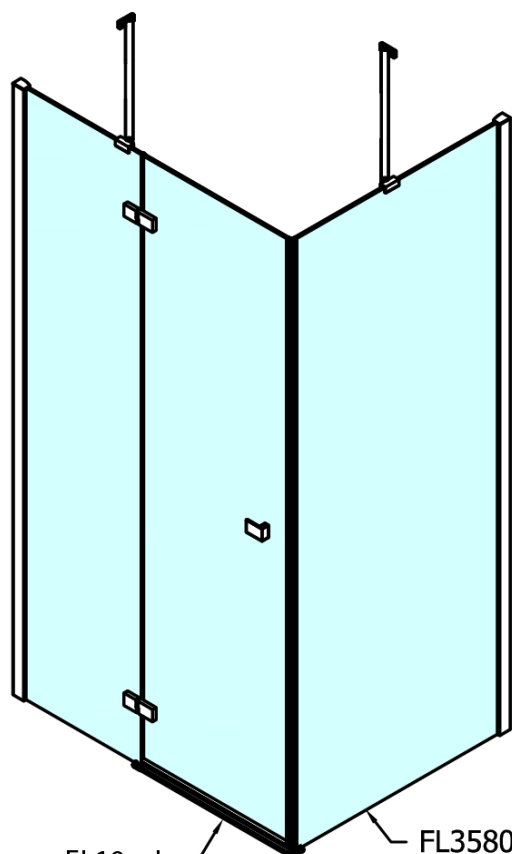

Objednací kód: FL1011L

Základní informace

Značka: Polysan

Série: FORTIS

Rozměry

Šířka: 1100 mm

Výška: 2000 mm

Parametry

Barva profilu: Chrom

Tvar: Dveře do kombinace

Typ otevírání: Otevírací jednokřídlé

Typ výplně: Čiré sklo

Úprava skla: Antidrop

Tloušťka skla: 8 mm

Hmotnost / ks: 49.0 kg

Balení: 1 ks

Záruka: 2 roky

Náhradní díly

Spodní těsnění na dveře, sklo 8mm, 1000mm (Objednací kód: 309D-08)

Svislé těsnění mezi skla 8mm (Objednací kód: NDFL0503)

Technický list

FL10xxL
FL11xxL

FL10xxR
FL11xxR

	A (mm)	B (mm)	C (mm)
FL1080	785-801	≈ 210	779-795
FL1090	885-901	≈ 310	879-895
FL1010	985-1001	≈ 410	979-995
FL1011	1085-1101	≈ 510	1079-1095
FL1012	1185-1201	≈ 610	1179-1195
FL1113	1285-1301	≈ 710	1279-1295
FL1114	1385-1401	≈ 810	1379-1395
FL1115	1485-1501	≈ 910	1479-1495

FL10xxL
FL11xxL

FL3580
FL3590
FL3510
FL3511
FL3512

FL3580
FL3590
FL3510
FL3511
FL3512

FL10xxR
FL11xxR

Dveře	A (mm)	B (mm)	C (mm)
FL1080	785-801	≈ 200	779-795
FL1090	885-901	≈ 300	879-895
FL1010	985-1001	≈ 400	979-995
FL1011	1085-1101	≈ 500	1079-1095
FL1012	1185-1201	≈ 600	1179-1195
FL1113	1285-1301	≈ 700	1279-1295
FL1114	1385-1401	≈ 800	1379-1395
FL1115	1485-1501	≈ 900	1479-1495