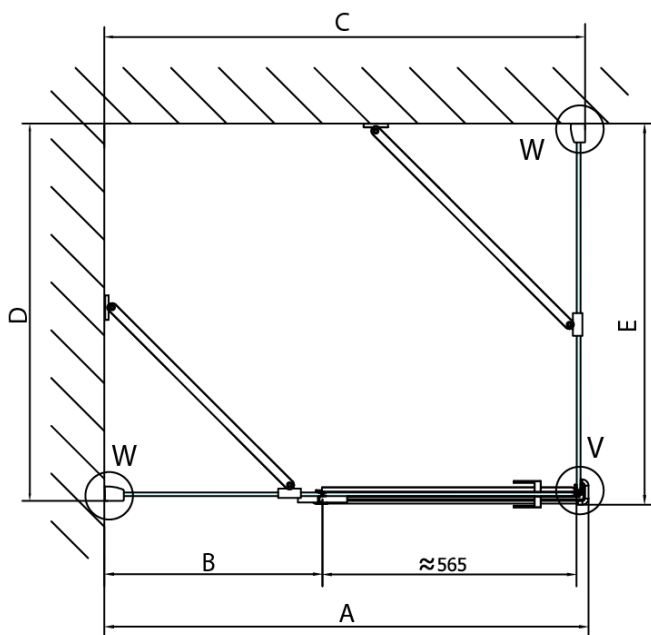

Barva profilu: Chrom

Tvar: Dveře do kombinace

Typ otevírání: Otevírací jednokřídlé

Typ výplně: Čiré sklo

Úprava skla: Antidrop

Tloušťka skla: 8 mm

Hmotnost / ks: 49.0 kg

Balení: 1 ks

Záruka: 2 roky

Náhradní díly

Spodní těsnění na dveře, sklo 8mm, 1000mm (Objednací kód: 309D-08)

Svislé těsnění mezi skla 8mm (Objednací kód: NDFL0503)

Technický list

FL10xxL
FL11xxL

FL10xxR
FL11xxR

	A (mm)	B (mm)	C (mm)
FL1080	785-801	≈ 210	779-795
FL1090	885-901	≈ 310	879-895
FL1010	985-1001	≈ 410	979-995
FL1011	1085-1101	≈ 510	1079-1095
FL1012	1185-1201	≈ 610	1179-1195
FL1113	1285-1301	≈ 710	1279-1295
FL1114	1385-1401	≈ 810	1379-1395
FL1115	1485-1501	≈ 910	1479-1495

FL10xxL
FL11xxL

FL3580
FL3590
FL3510
FL3511
FL3512

FL3580
FL3590
FL3510
FL3511
FL3512

FL10xxR
FL11xxR

Dveře	A (mm)	B (mm)	C (mm)
FL1080	785-801	≈ 200	779-795
FL1090	885-901	≈ 300	879-895
FL1010	985-1001	≈ 400	979-995
FL1011	1085-1101	≈ 500	1079-1095
FL1012	1185-1201	≈ 600	1179-1195
FL1113	1285-1301	≈ 700	1279-1295
FL1114	1385-1401	≈ 800	1379-1395
FL1115	1485-1501	≈ 900	1479-1495

Construction readiness for floor mounting
 dimensions x, y = Dimension to the inside of the glass

Dveře	X (mm)	B (mm)
FL1080	768	≈ 200
FL1090	868	≈ 300
FL1010	968	≈ 400
FL1011	1068	≈ 500
FL1012	1168	≈ 600
FL1113	1268	≈ 700
FL1114	1368	≈ 800
FL1115	1468	≈ 900