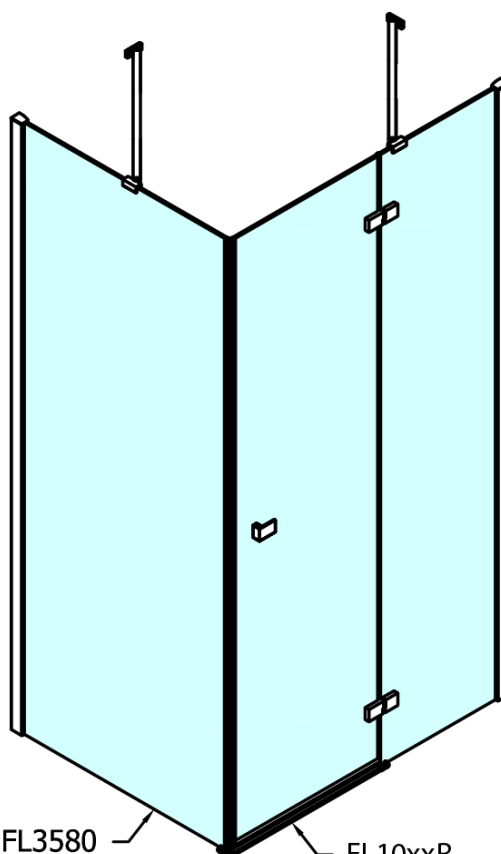

Objednací kód: FL1011L

Základní informace

Značka: Polysan

Série: FORTIS

Rozměry

Šířka: 1100 mm

Výška: 2000 mm

Parametry

Barva profilu: Chrom

Tvar: Dveře do kombinace

Typ otevírání: Otevírací jednokřídlé

Typ výplně: Čiré sklo

Úprava skla: Antidrop

Tloušťka skla: 8 mm

Hmotnost / ks: 49.0 kg

Balení: 1 ks

Záruka: 2 roky

Náhradní díly

Spodní těsnění na dveře, sklo 8mm, 1000mm (Objednací kód: 309D-08)

Svislé těsnění mezi skla 8mm (Objednací kód: NDFL0503)

Technický list

FL10xxL
FL11xxL

FL10xxR
FL11xxR

	A (mm)	B (mm)	C (mm)
FL1080	785-801	≈ 210	779-795
FL1090	885-901	≈ 310	879-895
FL1010	985-1001	≈ 410	979-995
FL1011	1085-1101	≈ 510	1079-1095
FL1012	1185-1201	≈ 610	1179-1195
FL1113	1285-1301	≈ 710	1279-1295
FL1114	1385-1401	≈ 810	1379-1395
FL1115	1485-1501	≈ 910	1479-1495

FL10xxL
FL11xxL

FL3580
FL3590
FL3510
FL3511
FL3512

FL3580
FL3590
FL3510
FL3511
FL3512

FL10xxR
FL11xxR

Dveře	A (mm)	B (mm)	C (mm)
FL1080	785-801	≈ 200	779-795
FL1090	885-901	≈ 300	879-895
FL1010	985-1001	≈ 400	979-995
FL1011	1085-1101	≈ 500	1079-1095
FL1012	1185-1201	≈ 600	1179-1195
FL1113	1285-1301	≈ 700	1279-1295
FL1114	1385-1401	≈ 800	1379-1395
FL1115	1485-1501	≈ 900	1479-1495