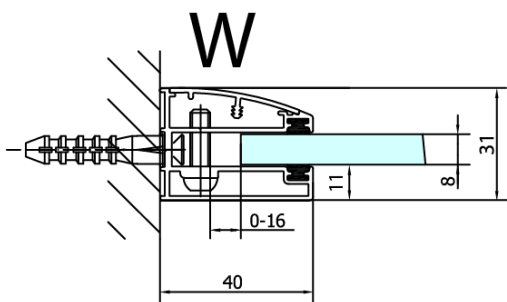

Barva profilu: Chrom

Tvar: Dveře do kombinace

Typ otevírání: Otevírací jednokřídlé

Typ výplně: Čiré sklo

Úprava skla: Antidrop

Tloušťka skla: 8 mm

Hmotnost / ks: 49.0 kg

Balení: 1 ks

FL10xxL
FL11xxL

FL3580
FL3590
FL3510
FL3511
FL3512

FL3580
FL3590
FL3510
FL3511
FL3512

FL10xxR
FL11xxR

Dveře	A (mm)	B (mm)	C (mm)
FL1080	785-801	≈ 200	779-795
FL1090	885-901	≈ 300	879-895
FL1010	985-1001	≈ 400	979-995
FL1011	1085-1101	≈ 500	1079-1095
FL1012	1185-1201	≈ 600	1179-1195
FL1113	1285-1301	≈ 700	1279-1295
FL1114	1385-1401	≈ 800	1379-1395
FL1115	1485-1501	≈ 900	1479-1495

Boční stěna	E	D
FL3580	785-801	779-795
FL3590	885-901	879-895
FL3510	985-1001	979-995
FL3511	1085-1101	1079-1095
FL3512	1185-1201	1179-1195

Stavební připravenost pro montáž na dlažbu
 kóty x, y = Rozměr k vnitřní straně skla

Construction readiness for floor mounting
 dimensions x, y = Dimension to the inside of the glass

Dveře	X (mm)	B (mm)
FL1080	768	≈ 200
FL1090	868	≈ 300
FL1010	968	≈ 400
FL1011	1068	≈ 500
FL1012	1168	≈ 600
FL1113	1268	≈ 700
FL1114	1368	≈ 800
FL1115	1468	≈ 900