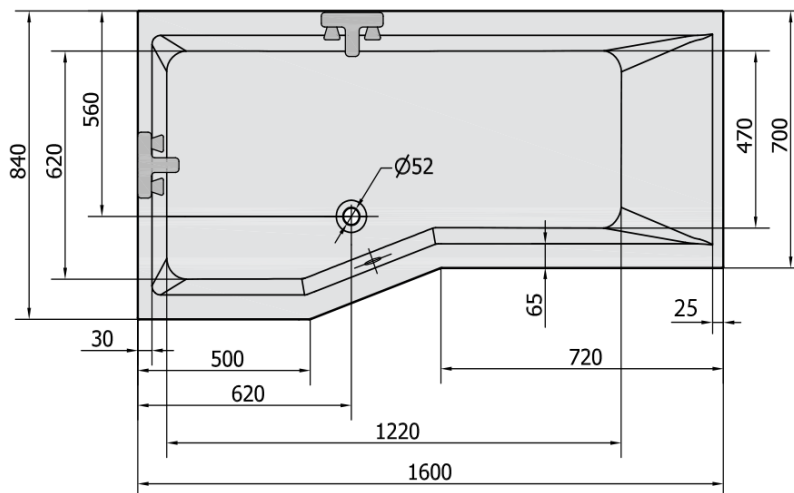

Objednací kód: 14611

Základní informace

Značka: Polysan

Rozměry

Délka: 1600 mm

Šířka: 840 mm

Výška: 470 mm

Objem: 268 l

Parametry

Barva: Bílá

Materiál: Akrylát

Tvar: Asymetrické

Instalace: Vestavná (k obezdění)

Průměr odpadu: 52 mm

Vlastnosti: Výška okraje 40 mm (Standard)

Hmotnost / ks: 34.27 kg

Balení: 1 ks

Záruka: 10 let

Doporučujeme přikoupit

1 ks Zvukoizolační samolepící páska k vaně, 3m (Objednací kód: 93400)

1 ks Vanová souprava, bovden, délka 600mm, zátka 72mm, chrom (Objednací kód: 71850)

1 ks Podstavec k akrylátové vaně Polysan, 51,5-74,5cm, pár (Objednací kód: PO60-80)

1 ks Sifon 6/4", výška 42mm, DN40 (Objednací kód: 71712)

Technický list

VOLUME 268L