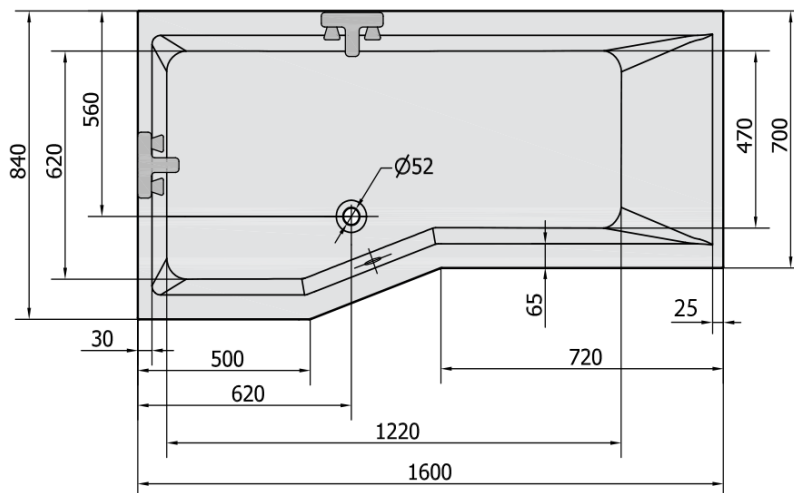

Objednací kód: 14611

Základní informace

Značka: Polysan

Rozměry

Délka: 1600 mm

Šířka: 840 mm

Výška: 470 mm

Objem: 268 l

Parametry

Barva: Bílá

Jiné barevné provedení: Dle vzorníku

Materiál: Akrylát

Tvar: Asymetrické

Instalace: Vestavná (k obezdění)

Průměr odpadu: 52 mm

Vlastnosti: Výška okraje 40 mm (Standard)

Hmotnost / ks: 34.27 kg

Balení: 1 ks

Záruka: 10 let

Doporučujeme přikoupit

1 ks Zvukoizolační samolepicí páska k vaně, 3m (Objednací kód: 93400)

1 ks Vanová souprava, bovden, délka 600mm, zátka 72mm, chrom (Objednací kód: 71850)

1 ks Podstavec k akrylátové vaně Polysan, 51,5-74,5cm, pár (Objednací kód: PO60-80)

1 ks Sifon 6/4", výška 42mm, DN40 (Objednací kód: 71712)

Technický list

VOLUME 268L