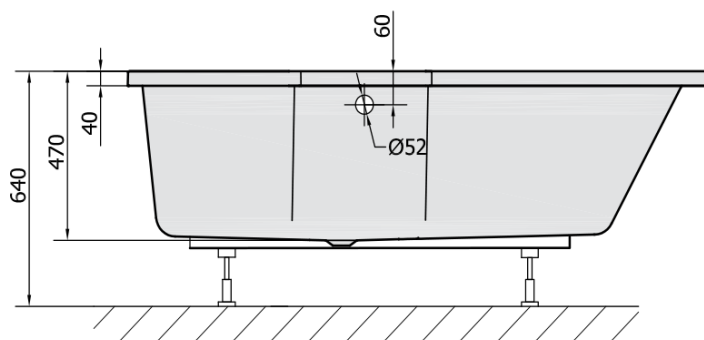

Objednací kód: 14611

Základní informace

Značka: Polysan

Rozměry

Délka: 1600 mm

Šířka: 840 mm

Výška: 470 mm

Objem: 268 l

Parametry

Barva: Bílá

Jiné barevné provedení: Dle vzorníku

Materiál: Akrylát

Tvar: Asymetrické

Instalace: Vestavná (k obezdění)

Průměr odpadu: 52 mm

Vlastnosti: Výška okraje 40 mm (Standard)

Hmotnost / ks: 34.27 kg

Balení: 1 ks

Záruka: 10 let

Doporučujeme přikoupit

1 ks Zvukoizolační samolepicí páska k vaně, 3m (Objednací kód: 93400)

1 ks Vanová souprava, bovden, délka 600mm, zátka 72mm, chrom (Objednací kód: 71850)

1 ks Podstavec k akrylátové vaně Polysan, 51,5-74,5cm, pár (Objednací kód: PO60-80)

1 ks Sifon 6/4", výška 42mm, DN40 (Objednací kód: 71712)

Technický list

VOLUME 268L