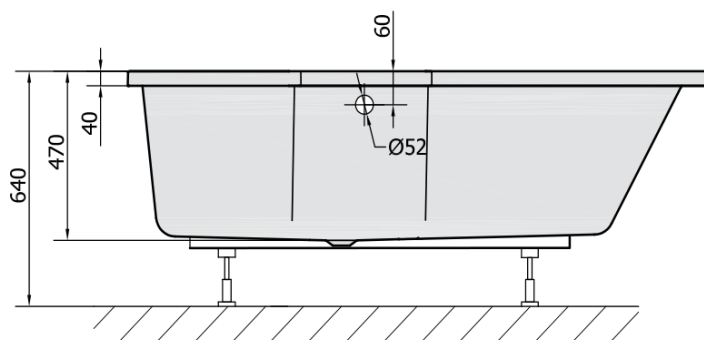

Objednáací kód: 14611

Základní informace

Značka: Polysan

Rozměry

Délka: 1600 mm

Šířka: 840 mm

Výška: 470 mm

Objem: 268 l

Parametry

Záruka: 10 let

Hmotnost / ks: 34.27 kg

Balení: 1 ks

Barva: Bílá

Materiál: Akrylát

Tvar: Asymetrické

Instalace: Vestavná (k obezdění)

Průměr odpadu: 52 mm

Vlastnosti: Výška okraje 40 mm (Standard)

Doporučujeme přikoupit

1 ks Zvukoizolační samolepicí páska k vaně, 3m (Objednáací kód: 93400)

1 ks Vanová souprava, bovden, délka 600mm, zátka 72mm, chrom (Objednáací kód: 71850)

1 ks Podstavec k akrylátové vaně Polysan, 51,5-74,5cm, pár (Objednáací kód: PO60-80)

1 ks Sifon 6/4", výška 42mm, DN40 (Objednáací kód: 71712)

Technický list

VOLUME 268L