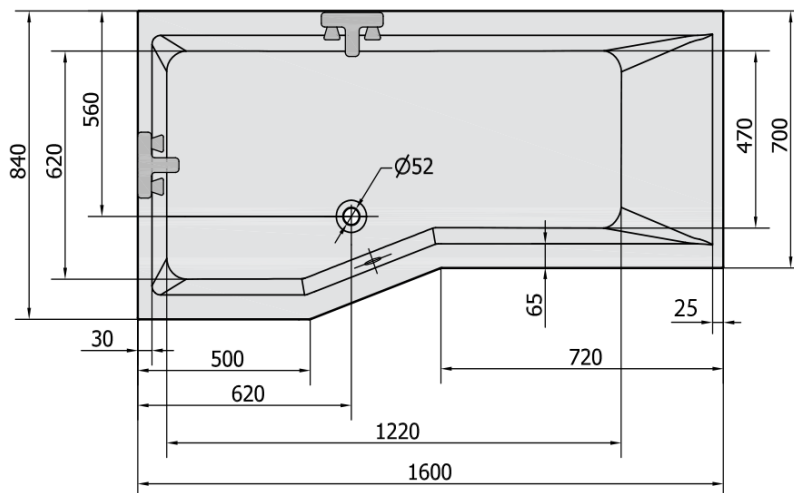

Objednáací kód: 14611

Základní informace

Značka: Polysan

Rozměry

Délka: 1600 mm

Šířka: 840 mm

Výška: 470 mm

Objem: 268 l

Parametry

Záruka: 10 let

Hmotnost / ks: 34.27 kg

Balení: 1 ks

Barva: Bílá

Materiál: Akrylát

Tvar: Asymetrické

Instalace: Vestavná (k obezdění)

Průměr odpadu: 52 mm

Vlastnosti: Výška okraje 40 mm (Standard)

Doporučujeme přikoupit

1 ks Zvukoizolační samolepicí páska k vaně, 3m (Objednáací kód: 93400)

1 ks Vanová souprava, bovden, délka 600mm, zátka 72mm, chrom (Objednáací kód: 71850)

1 ks Podstavec k akrylátové vaně Polysan, 51,5-74,5cm, pár (Objednáací kód: PO60-80)

1 ks Sifon 6/4", výška 42mm, DN40 (Objednáací kód: 71712)

Technický list

VOLUME 268L