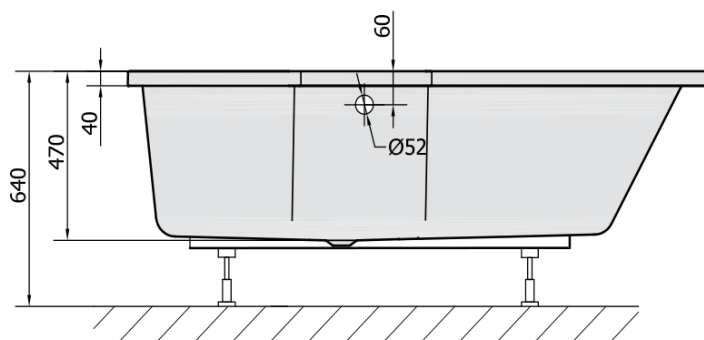

Objednací kód: 14611

Základní informace

Značka: Polysan

Rozměry

Délka: 1600 mm

Šířka: 840 mm

Výška: 470 mm

Objem: 268 l

Parametry

Barva: Bílá

Materiál: Akrylát

Tvar: Asymetrické

Instalace: Vestavná (k obezdění)

Průměr odpadu: 52 mm

Vlastnosti: Výška okraje 40 mm (Standard)

Hmotnost / ks: 34.27 kg

1 ks Podstavec k akrylátové vaně Polysan, 51,5-74,5cm, pár (Objednací kód: PO60-80)

1 ks Sifon 6/4", výška 42mm, DN40 (Objednací kód: 71712)

Technický list

VOLUME 268L