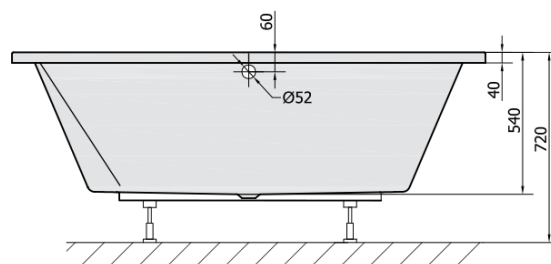

Technický list

VOLUME 580L