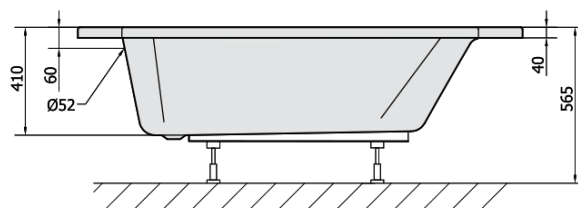

Technický list

VOLUME 200L