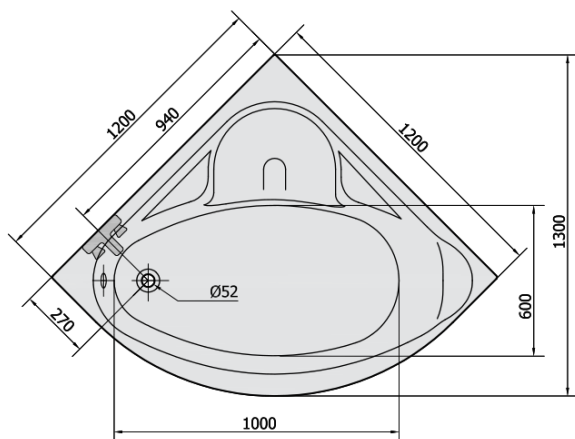

Technický list

VOLUME 200L