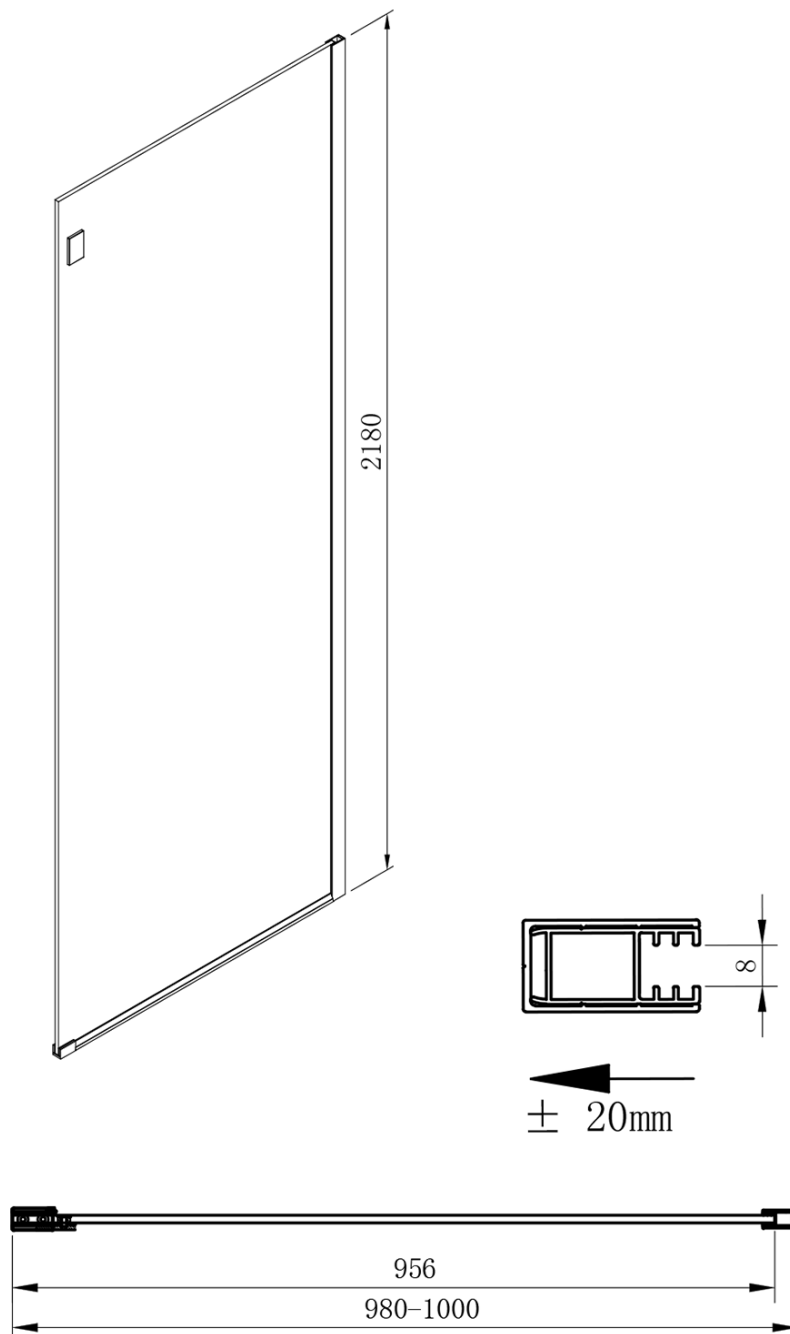

## Rozměry

**Výška:** 2180 mm  
**Hloubka:** 1000 mm

## Parametry

**Barva profilu:** Chrom - Leštěný hliník  
**Tvar:** Pevná stěna ke sprchovým dveřím  
**Typ výplně:** Čiré sklo  
**Úprava skla:** Coated glass  
**Tloušťka skla:** 8 mm  
**Hmotnost / ks:** 48.0 kg  
**Balení:** 1 ks  
**Záruka:** 3 roky

Technický list

MODEL	A	C	B
GV1012	1183-1223	435	~598
GV1013	1283-1323	485	~648
GV1014	1383-1423	535	~698
GV1015	1483-1523	585	~748
GV1016	1583-1623	635	~798
GV1018	1783-1823	645	~998

MODEL	D
GV3080	780-800
GV3090	880-900
GV3010	980-1000