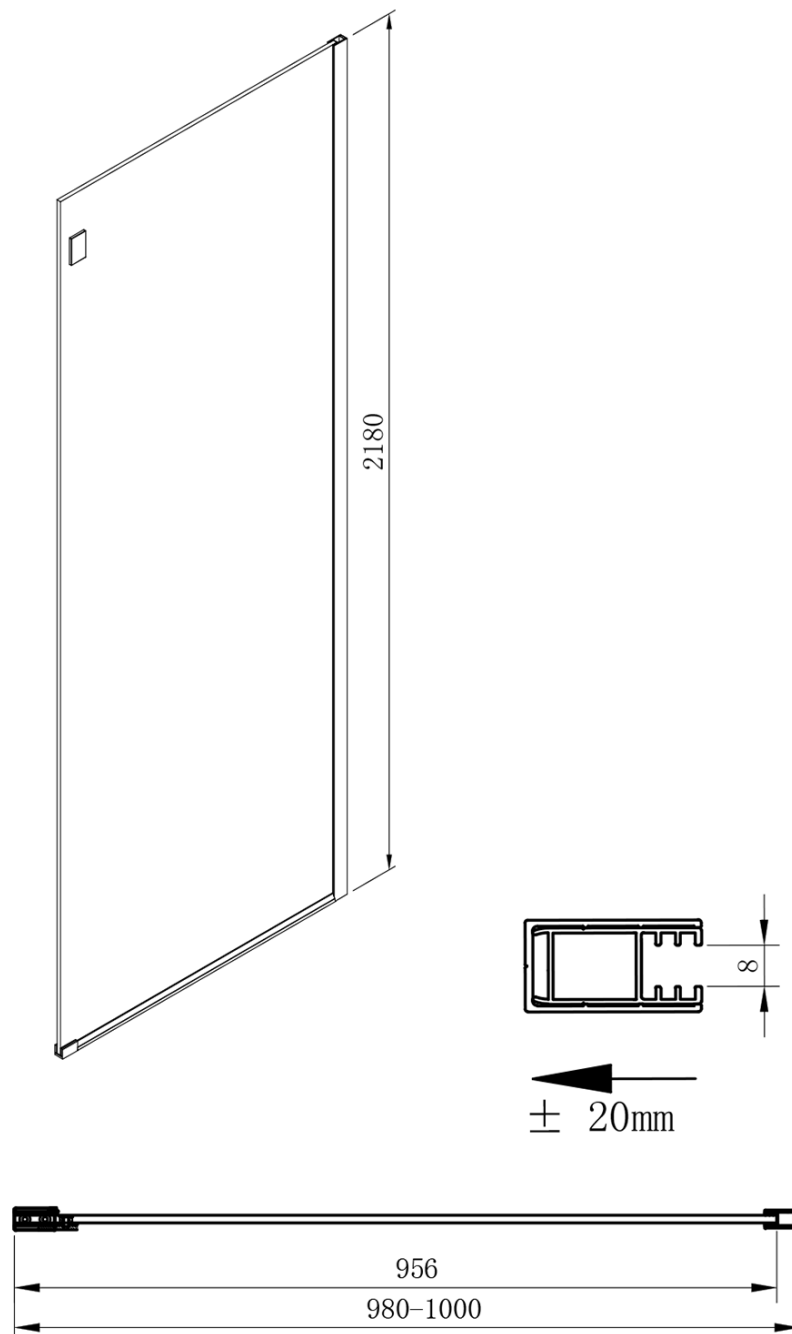

Objednací kód: GV3010

Základní informace

Značka: Gelco
Série: VOLCANO

Rozměry

Výška: 2180 mm
Hloubka: 1000 mm

Parametry

Záruka: 3 roky
Hmotnost / ks: 48 kg
Balení: 1 ks
Barva profilu: Chrom
Tvar: Pevná stěna ke sprchovým dveřím
Typ výplně: Čiré bezpečnostní sklo
Úprava skla: Coated glass
Tloušťka skla: 8 mm

Technický list

MODEL	A	C	B
GV1012	1183-1223	435	~598
GV1013	1283-1323	485	~648
GV1014	1383-1423	535	~698
GV1015	1483-1523	585	~748
GV1016	1583-1623	635	~798
GV1018	1783-1823	645	~998

MODEL	D
GV3080	780-800
GV3090	880-900
GV3010	980-1000