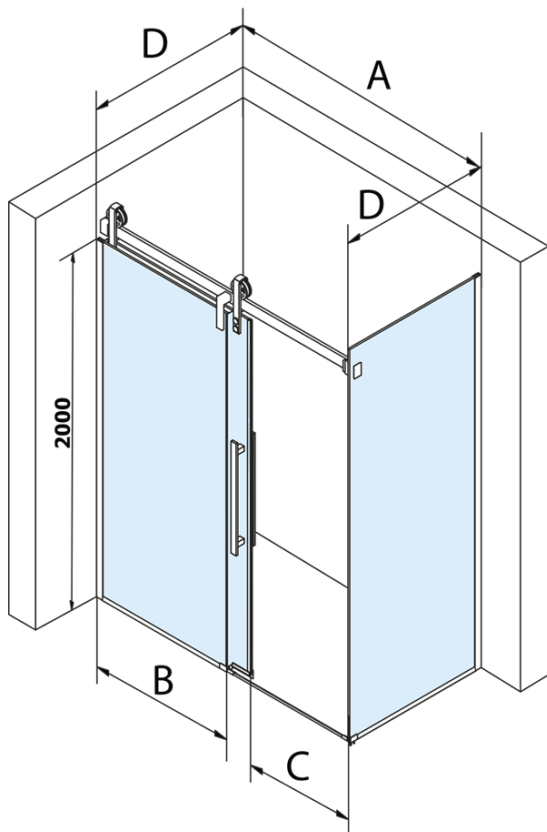

Objednací kód: GV3010

Základní informace

Značka: Gelco
Série: VOLCANO

Rozměry

Výška: 2180 mm
Hloubka: 1000 mm

Parametry

Záruka: 3 roky
Hmotnost / ks: 48 kg
Balení: 1 ks
Barva profilu: Chrom
Tvar: Pevná stěna ke sprchovým dveřím
Typ výplně: Čiré bezpečnostní sklo
Úprava skla: Coated glass
Tloušťka skla: 8 mm

Technický list

MODEL	A	C	B
GV1012	1183-1223	435	~598
GV1013	1283-1323	485	~648
GV1014	1383-1423	535	~698
GV1015	1483-1523	585	~748
GV1016	1583-1623	635	~798
GV1018	1783-1823	645	~998

MODEL	D
GV3080	780-800
GV3090	880-900
GV3010	980-1000