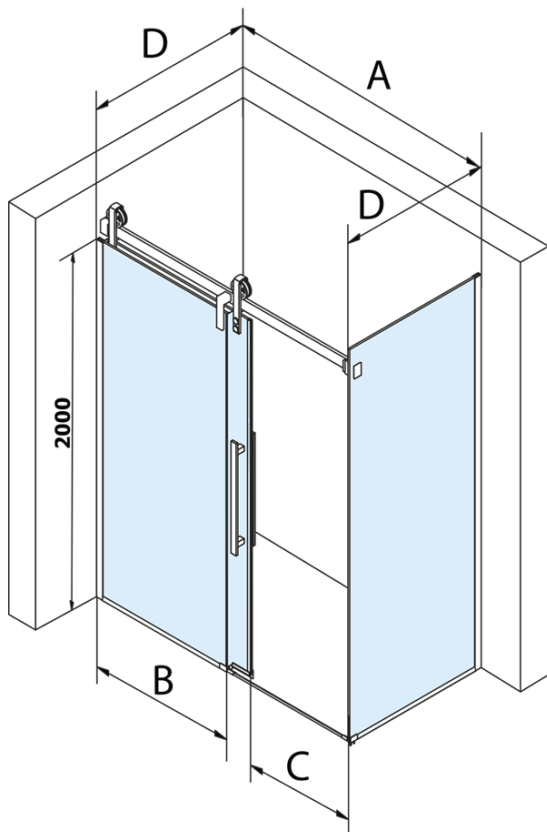

Objednací kód: GV3010

Základní informace

Značka: Gelco
Série: VOLCANO

Rozměry

Výška: 2180 mm
Hloubka: 1000 mm

Parametry

Barva profilu: Chrom - Leštěný hliník
Tvar: Pevná stěna ke sprchovým dveřím
Typ výplně: Čiré sklo
Úprava skla: Coated glass
Tloušťka skla: 8 mm
Hmotnost / ks: 48.0 kg
Balení: 1 ks
Záruka: 3 roky

Technický list

MODEL	A	C	B
GV1012	1183-1223	435	~598
GV1013	1283-1323	485	~648
GV1014	1383-1423	535	~698
GV1015	1483-1523	585	~748
GV1016	1583-1623	635	~798
GV1018	1783-1823	645	~998

MODEL	D
GV3080	780-800
GV3090	880-900
GV3010	980-1000