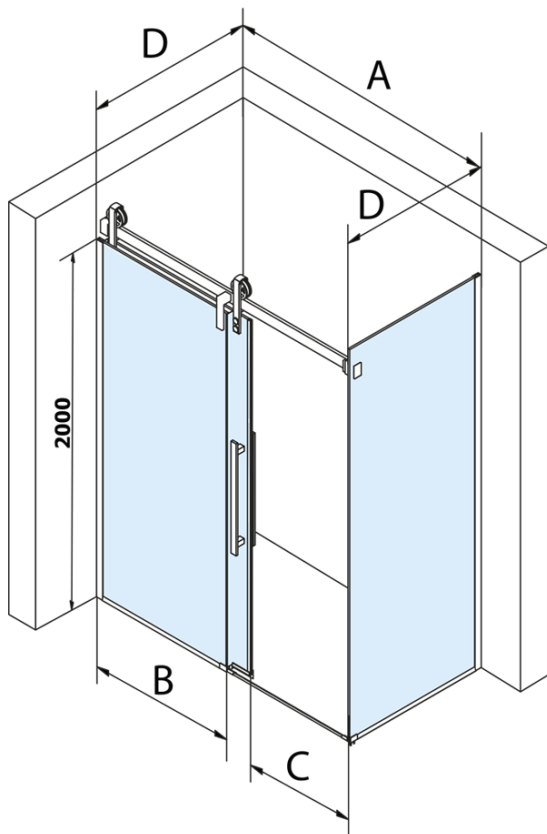

MODEL	A	C	B
GV1012	1183-1223	435	~598
GV1013	1283-1323	485	~648
GV1014	1383-1423	535	~698
GV1015	1483-1523	585	~748
GV1016	1583-1623	635	~798
GV1018	1783-1823	645	~998

MODEL	D
GV3080	780-800
GV3090	880-900
GV3010	980-1000