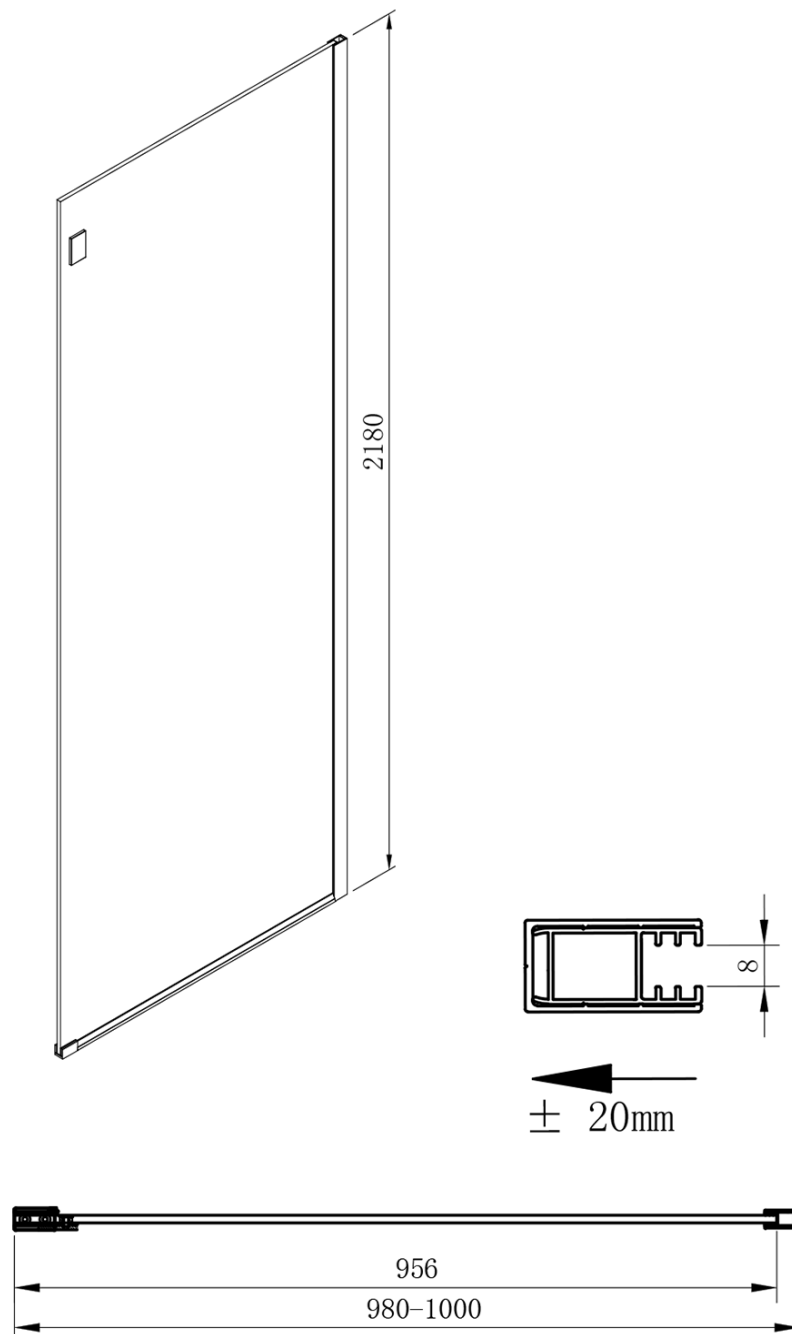

Objednací kód: GV3010

Základní informace

Značka: Gelco
Série: VOLCANO

Rozměry

Výška: 2180 mm
Hloubka: 1000 mm

Parametry

Barva profilu: Chrom - Leštěný hliník
Tvar: Pevná stěna ke sprchovým dveřím
Typ výplně: Čiré sklo
Úprava skla: Coated glass
Tloušťka skla: 8 mm
Hmotnost / ks: 48.0 kg
Balení: 1 ks
Záruka: 3 roky

Technický list

MODEL	A	C	B
GV1012	1183-1223	435	~598
GV1013	1283-1323	485	~648
GV1014	1383-1423	535	~698
GV1015	1483-1523	585	~748
GV1016	1583-1623	635	~798
GV1018	1783-1823	645	~998

MODEL	D
GV3080	780-800
GV3090	880-900
GV3010	980-1000