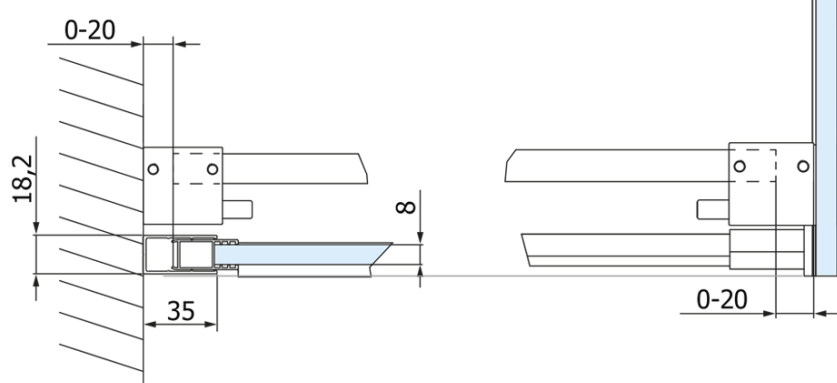

## Rozměry

Výška: 2180 mm  
Hloubka: 1000 mm

## Parametry

Záruka: 3 roky  
Hmotnost / ks: 48 kg  
Balení: 1 ks  
Barva profilu: Černá mat  
Tvar: Pevná stěna ke sprchovým dveřím  
Typ výplně: Čiré sklo  
Úprava skla: Coated glass  
Tloušťka skla: 8 mm

## Technický list

MODEL	A	C	B
GV1412	1183-1223	435	~598
GV1413	1283-1323	485	~648
GV1414	1383-1423	535	~698
GV1415	1483-1523	585	~748
GV1416	1583-1623	635	~798
GV1418	1783-1823	645	~998

MODEL	D
GV3480	780-800
GV3490	880-900
GV3410	980-1000