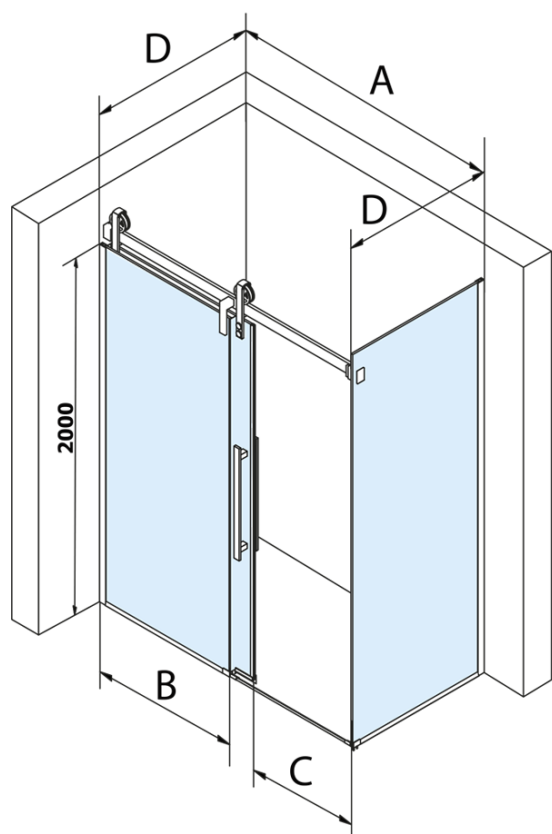

Objednací kód: GV3480

Základní informace

Značka: Gelco
Série: VOLCANO

Rozměry

Výška: 2180 mm
Hloubka: 800 mm

Parametry

Záruka: 3 roky
Hmotnost / ks: 40 kg
Balení: 1 ks
Barva profilu: Černá mat
Tvar: Pevná stěna ke sprchovým dveřím
Typ výplně: Čiré sklo
Úprava skla: Coated glass
Tloušťka skla: 8 mm
3D model: ANO

Náhradní díly

VOLCANO BLACK nalepovací magnet (Objednací kód: NDGVB35)

Technický list

MODEL	A	C	B
GV1412	1183-1223	435	~598
GV1413	1283-1323	485	~648
GV1414	1383-1423	535	~698
GV1415	1483-1523	585	~748
GV1416	1583-1623	635	~798
GV1418	1783-1823	645	~998

MODEL	D
GV3480	780-800
GV3490	880-900
GV3410	980-1000