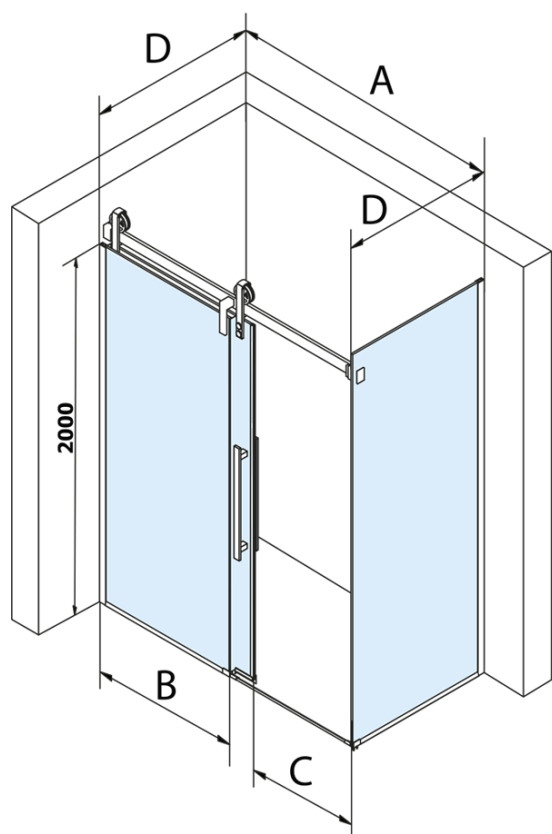

Objednací kód: GV3480

Základní informace

Značka: Gelco
Série: VOLCANO

Rozměry

Výška: 2180 mm
Hloubka: 800 mm

Parametry

Barva profilu: Černá mat
Tvar: Pevná stěna ke sprchovým dveřím
Typ výplně: Čiré sklo
Úprava skla: Coated glass
Tloušťka skla: 8 mm
Hmotnost / ks: 40.0 kg
Balení: 1 ks
Záruka: 3 roky

Technický list

MODEL	A	C	B
GV1412	1183-1223	435	~598
GV1413	1283-1323	485	~648
GV1414	1383-1423	535	~698
GV1415	1483-1523	585	~748
GV1416	1583-1623	635	~798
GV1418	1783-1823	645	~998

MODEL	D
GV3480	780-800
GV3490	880-900
GV3410	980-1000