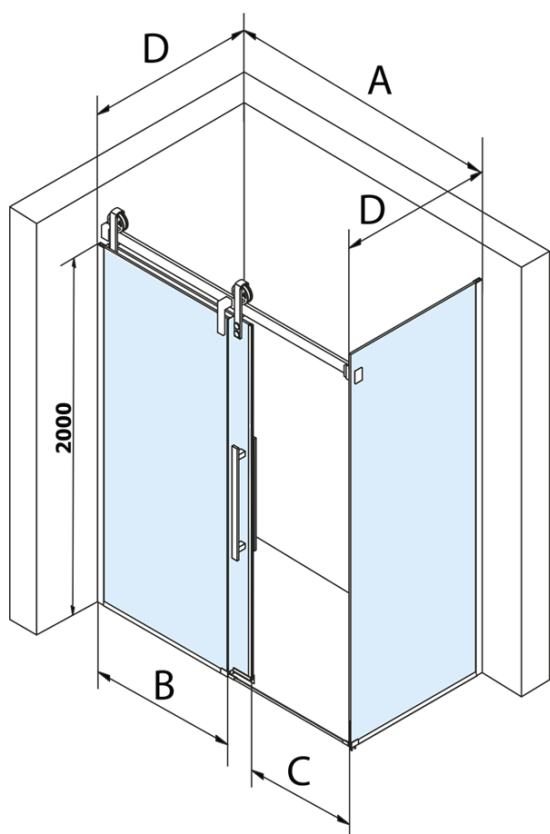

Objednací kód: GV3480

Základní informace

Značka: Gelco
Série: VOLCANO

Rozměry

Výška: 2180 mm
Hloubka: 800 mm

Parametry

Barva profilu: Černá mat
Tvar: Pevná stěna ke sprchovým dveřím
Typ výplně: Čiré sklo
Úprava skla: Coated glass
Tloušťka skla: 8 mm
Hmotnost / ks: 40.0 kg
Balení: 1 ks
Záruka: 3 roky

Technický list

MODEL	A	C	B
GV1412	1183-1223	435	~598
GV1413	1283-1323	485	~648
GV1414	1383-1423	535	~698
GV1415	1483-1523	585	~748
GV1416	1583-1623	635	~798
GV1418	1783-1823	645	~998

MODEL	D
GV3480	780-800
GV3490	880-900
GV3410	980-1000