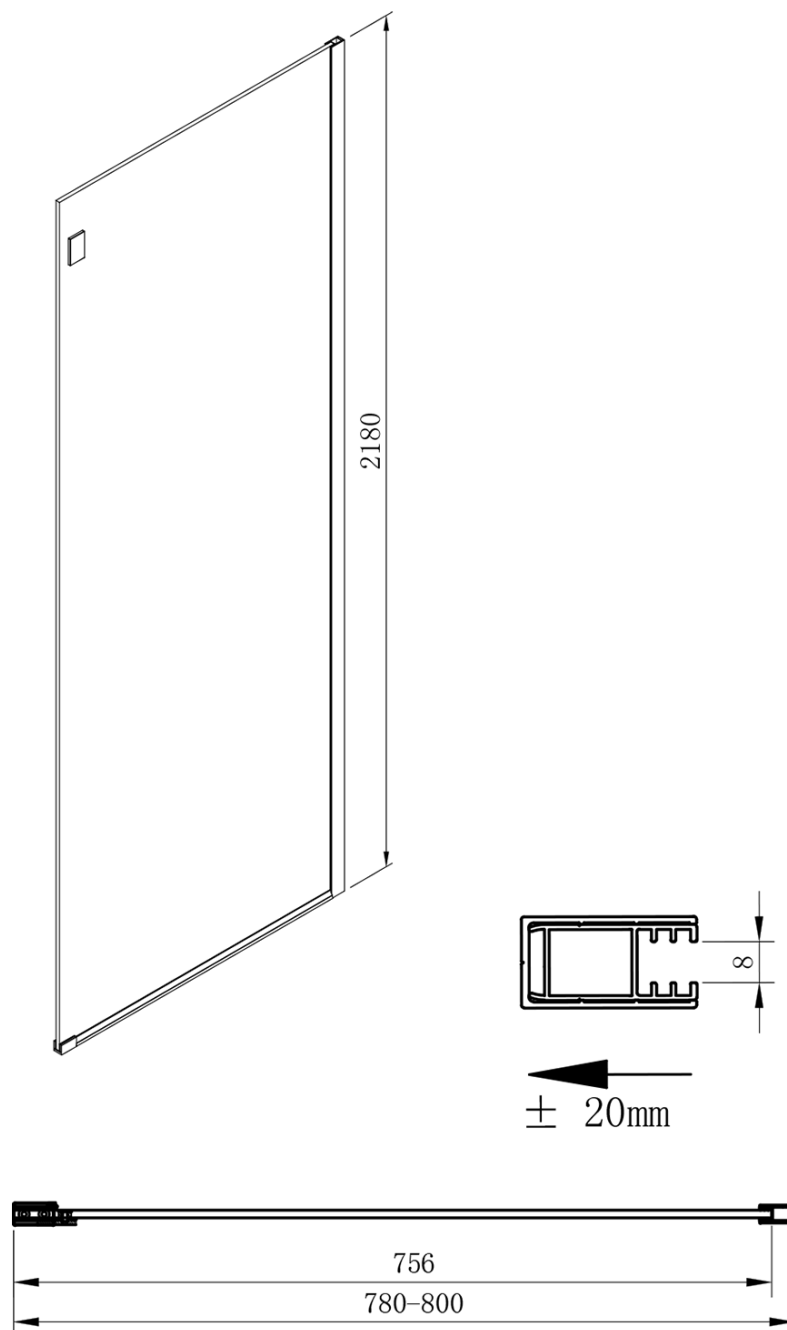

Objednací kód: GV3480

Základní informace

Značka: Gelco
Série: VOLCANO

Rozměry

Výška: 2180 mm
Hloubka: 800 mm

Parametry

Barva profilu: Černá mat
Tvar: Pevná stěna ke sprchovým dveřím
Typ výplně: Čiré sklo
Úprava skla: Coated glass
Tloušťka skla: 8 mm
Hmotnost / ks: 40.0 kg
Balení: 1 ks
Záruka: 3 roky

Technický list

MODEL	A	C	B
GV1412	1183-1223	435	~598
GV1413	1283-1323	485	~648
GV1414	1383-1423	535	~698
GV1415	1483-1523	585	~748
GV1416	1583-1623	635	~798
GV1418	1783-1823	645	~998

MODEL	D
GV3480	780-800
GV3490	880-900
GV3410	980-1000