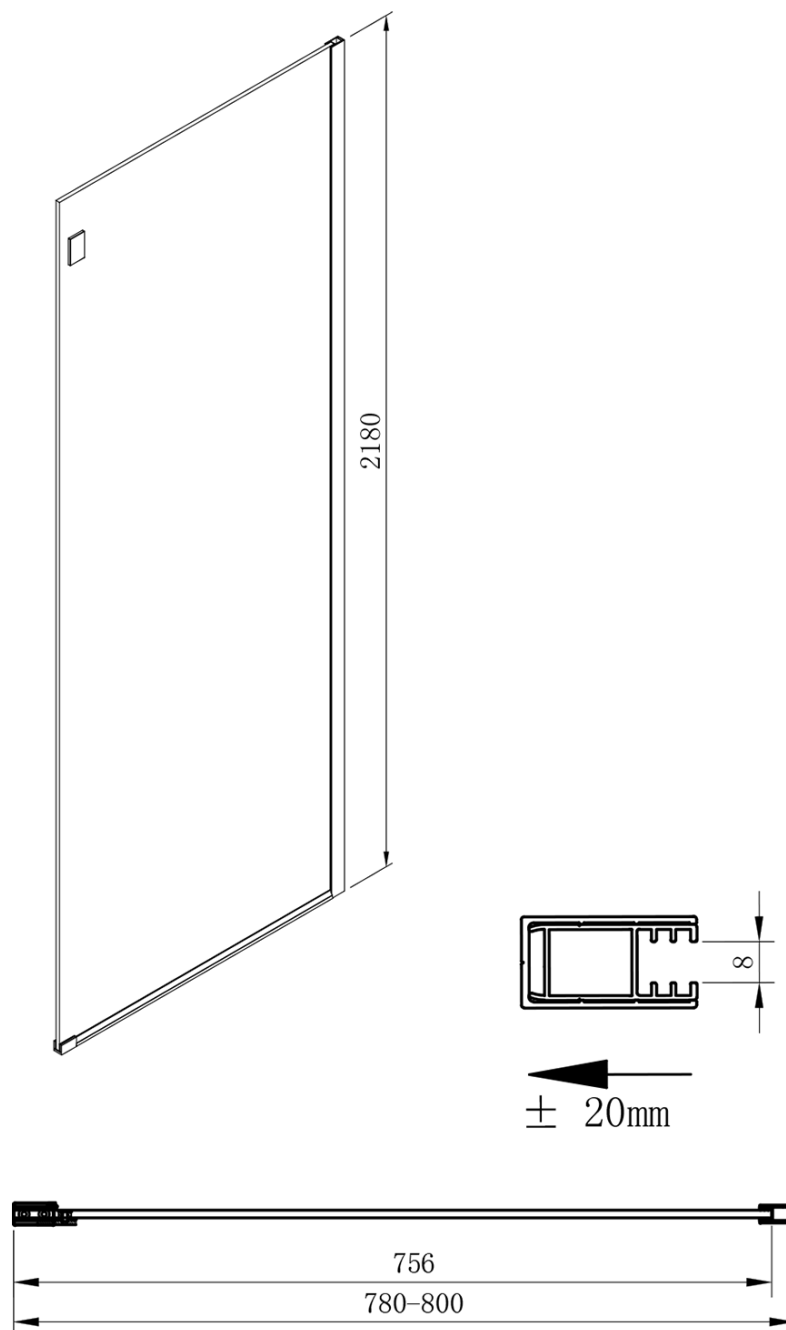

Objednací kód: GV3480

Základní informace

Značka: Gelco
Série: VOLCANO

Rozměry

Výška: 2180 mm
Hloubka: 800 mm

Parametry

Záruka: 3 roky
Hmotnost / ks: 40 kg
Balení: 1 ks
Barva profilu: Černá mat
Tvar: Pevná stěna ke sprchovým dveřím
Typ výplně: Čiré sklo
Úprava skla: Coated glass
Tloušťka skla: 8 mm
3D model: ANO

Náhradní díly

VOLCANO BLACK nalepovací magnet (Objednací kód: NDGVB35)

Technický list

MODEL	A	C	B
GV1412	1183-1223	435	~598
GV1413	1283-1323	485	~648
GV1414	1383-1423	535	~698
GV1415	1483-1523	585	~748
GV1416	1583-1623	635	~798
GV1418	1783-1823	645	~998

MODEL	D
GV3480	780-800
GV3490	880-900
GV3410	980-1000