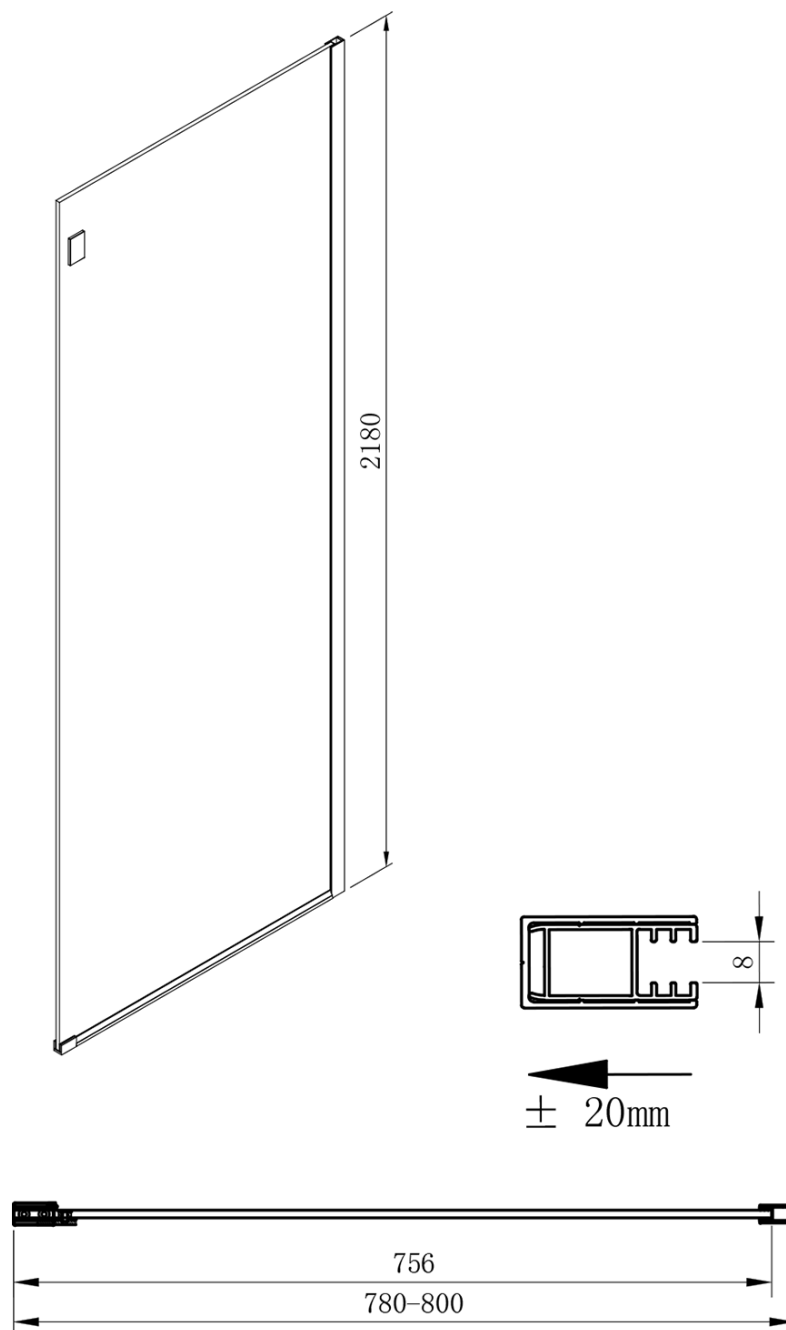

Objednací kód: GV3480

Základní informace

Značka: Gelco
Série: VOLCANO

Rozměry

Výška: 2180 mm
Hloubka: 800 mm

Parametry

Barva profilu: Černá mat
Tvar: Pevná stěna ke sprchovým dveřím
Typ výplně: Čiré sklo
Úprava skla: Coated glass
Tloušťka skla: 8 mm
Hmotnost / ks: 40.0 kg
Balení: 1 ks
Záruka: 3 roky

Technický list

MODEL	A	C	B
GV1412	1183-1223	435	~598
GV1413	1283-1323	485	~648
GV1414	1383-1423	535	~698
GV1415	1483-1523	585	~748
GV1416	1583-1623	635	~798
GV1418	1783-1823	645	~998

MODEL	D
GV3480	780-800
GV3490	880-900
GV3410	980-1000