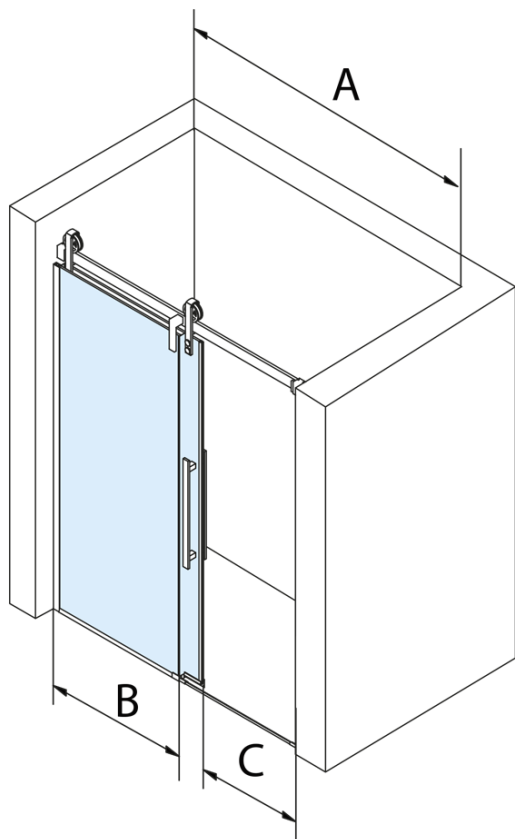

Technický list