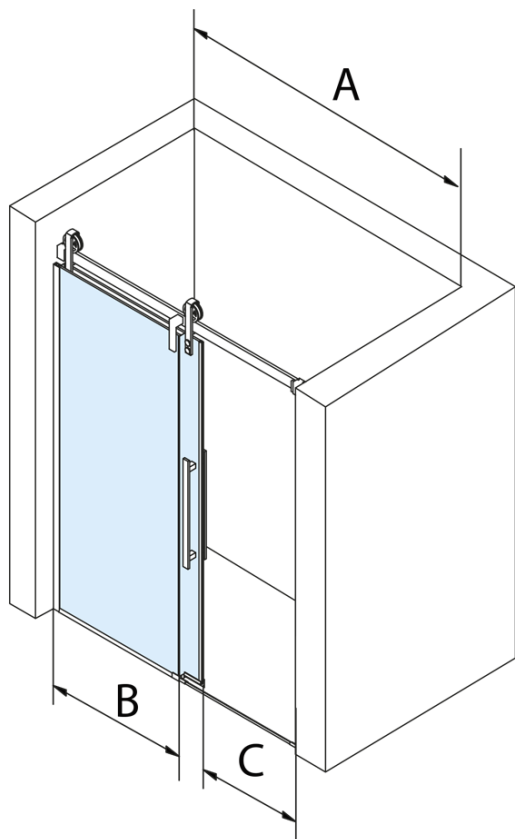

Objednací kód: GV1415

Základní informace

Značka: Gelco
Série: VOLCANO

Rozměry

Šířka: 1500 mm
Výška: 2180 mm

Parametry

Barva profilu: Černá mat
Tvar: Dveře do niky
Typ otevírání: Posuvné
Směr otevírání: Univerzální
Šířka vstupu: 585 mm
Typ výplně: Čiré sklo
Úprava skla: Coated glass
Tloušťka skla: 8 mm
Instalační šířka od: 1470 mm
Instalační šířka do: 1510 mm
Vlastnosti: Bezrámové provedení
Hmotnost / ks: 79.0 kg
Balení: 2 ks
Záruka: 3 roky

Náhradní díly

VOLCANO BLACK set svislých těsnění (Objednací kód: NDGVB01)
ALTIS BLACK spodní těsnění 8 mm (Objednací kód: NDALB04)
ALTIS BLACK přetoková lišta 1000 mm s koncovkami (Objednací kód: NDALB05)
VOLCANO BLACK magnetické těsnění (Objednací kód: NDGVB02)
VOLCANO BLACK madlo (Objednací kód: NDGVB-MADLO)

Technický list

MODEL	A	C	B
GV1412	1170-1210	435	~598
GV1413	1270-1310	485	~648
GV1414	1370-1410	535	~698
GV1415	1470-1510	585	~748
GV1416	1570-1610	635	~798
GV1418	1770-1810	645	~998

MODEL	A	C	B
GV1412	1183-1223	435	~598
GV1413	1283-1323	485	~648
GV1414	1383-1423	535	~698
GV1415	1483-1523	585	~748
GV1416	1583-1623	635	~798
GV1418	1783-1823	645	~998