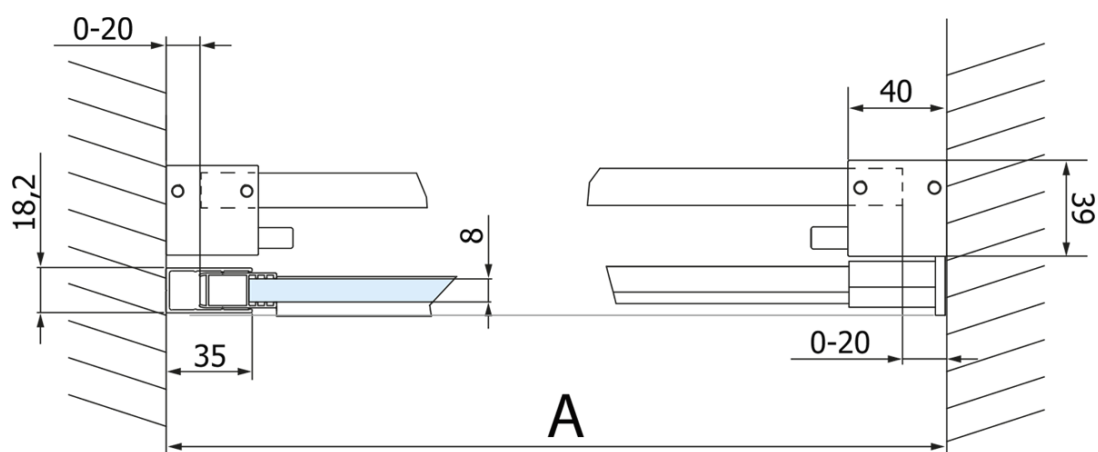

Objednací kód: GV1415

Základní informace

Značka: Gelco
Série: VOLCANO

Rozměry

Šířka: 1500 mm
Výška: 2180 mm

Parametry

Barva profilu: Černá mat
Tvar: Dveře do niky
Typ otevírání: Posuvné
Směr otevírání: Univerzální
Šířka vstupu: 585 mm
Typ výplně: Čiré sklo
Úprava skla: Coated glass
Tloušťka skla: 8 mm
Instalační šířka od: 1470 mm
Instalační šířka do: 1510 mm
Vlastnosti: Bezrámové provedení
Hmotnost / ks: 79.0 kg
Balení: 2 ks
Záruka: 3 roky

Náhradní díly

VOLCANO BLACK set svislých těsnění (Objednací kód: NDGVB01)
ALTIS BLACK spodní těsnění 8 mm (Objednací kód: NDALB04)
ALTIS BLACK přetoková lišta 1000 mm s koncovkami (Objednací kód: NDALB05)
VOLCANO BLACK magnetické těsnění (Objednací kód: NDGVB02)
VOLCANO BLACK madlo (Objednací kód: NDGVB-MADLO)

Technický list

MODEL	A	C	B
GV1412	1170-1210	435	~598
GV1413	1270-1310	485	~648
GV1414	1370-1410	535	~698
GV1415	1470-1510	585	~748
GV1416	1570-1610	635	~798
GV1418	1770-1810	645	~998

MODEL	A	C	B
GV1412	1183-1223	435	~598
GV1413	1283-1323	485	~648
GV1414	1383-1423	535	~698
GV1415	1483-1523	585	~748
GV1416	1583-1623	635	~798
GV1418	1783-1823	645	~998

MODEL	D
GV3480	780-800
GV3490	880-900
GV3410	980-1000