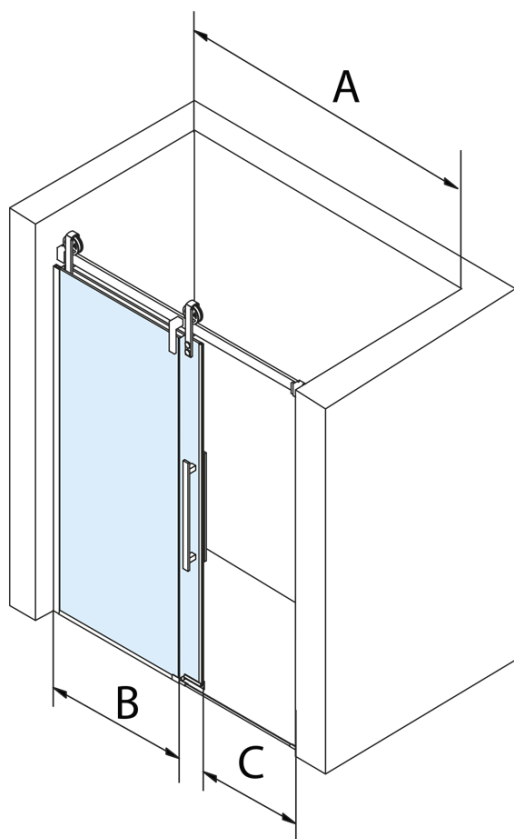

Objednací kód: GV1415

Základní informace

Značka: Gelco
Série: VOLCANO

Rozměry

Šířka: 1500 mm
Výška: 2180 mm

Parametry

Barva profilu: Černá mat
Tvar: Dveře do niky
Typ otevírání: Posuvné
Směr otevírání: Univerzální
Šířka vstupu: 585 mm
Typ výplně: Čiré sklo
Úprava skla: Coated glass
Tloušťka skla: 8 mm
Instalační šířka od: 1470 mm
Instalační šířka do: 1510 mm
Vlastnosti: Bezrámové provedení
Hmotnost / ks: 79.0 kg
Balení: 2 ks
Záruka: 3 roky

Náhradní díly

VOLCANO BLACK madlo (Objednací kód: NDGVB-MADLO)

VOLCANO BLACK nalepovací magnet (Objednací kód: NDGVB35)

Set svislých těsnění pro sklo 8/8mm, 2000mm, černá (2ks) (Objednací kód: NDGVB01)

Spodní těsnění na dveře, sklo 8mm, 1000mm, černá (Objednací kód: NDALB04)

Magnetické těsnění ploché, sklo 8mm, 2000mm, černá (Objednací kód: NDGVB02)

ALTIS BLACK přetoková lišta 1000 mm s koncovkami (Objednací kód: NDALB05)

Technický list

MODEL	A	C	B
GV1412	1170-1210	435	~598
GV1413	1270-1310	485	~648
GV1414	1370-1410	535	~698
GV1415	1470-1510	585	~748
GV1416	1570-1610	635	~798
GV1418	1770-1810	645	~998