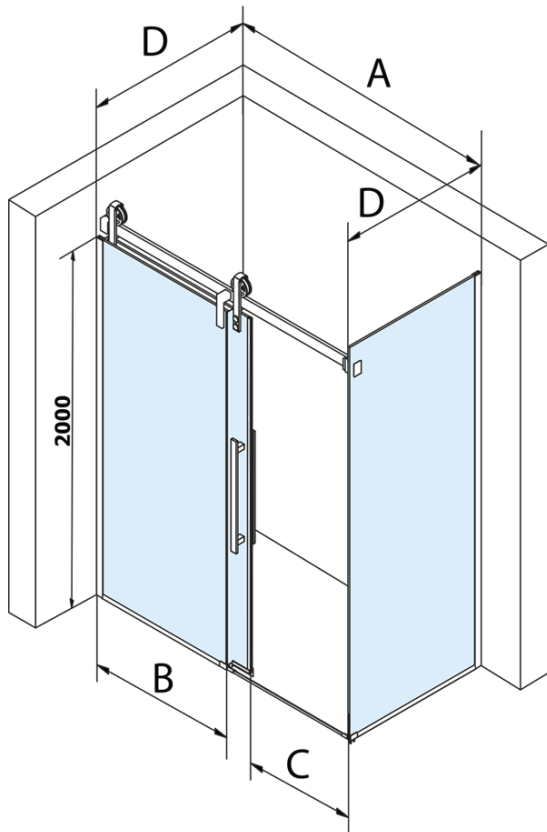

Objednací kód: GV1415

Základní informace

Značka: Gelco
Série: VOLCANO

Rozměry

Šířka: 1500 mm
Výška: 2180 mm

Parametry

Barva profilu: Černá mat
Tvar: Dveře do niky
Typ otevírání: Posuvné
Směr otevírání: Univerzální
Šířka vstupu: 585 mm
Typ výplně: Čiré sklo
Úprava skla: Coated glass
Tloušťka skla: 8 mm
Instalační šířka od: 1470 mm
Instalační šířka do: 1510 mm
Vlastnosti: Bezrámové provedení
Hmotnost / ks: 79.0 kg
Balení: 2 ks
Záruka: 3 roky

Náhradní díly

Set svislých těsnění pro sklo 8/8mm, 2000mm, černá (Objednací kód: NDGVB01)
Spodní těsnění na dveře, sklo 8mm, 1000mm, černá (Objednací kód: NDALB04)
ALTIS BLACK přetoková lišta 1000 mm s koncovkami (Objednací kód: NDALB05)
Magnetické těsnění ploché, sklo 8mm, 2000mm, černá (Objednací kód: NDGVB02)
VOLCANO BLACK madlo (Objednací kód: NDGVB-MADLO)

Technický list

MODEL	A	C	B
GV1412	1170-1210	435	~598
GV1413	1270-1310	485	~648
GV1414	1370-1410	535	~698
GV1415	1470-1510	585	~748
GV1416	1570-1610	635	~798
GV1418	1770-1810	645	~998

MODEL	A	C	B
GV1412	1183-1223	435	~598
GV1413	1283-1323	485	~648
GV1414	1383-1423	535	~698
GV1415	1483-1523	585	~748
GV1416	1583-1623	635	~798
GV1418	1783-1823	645	~998