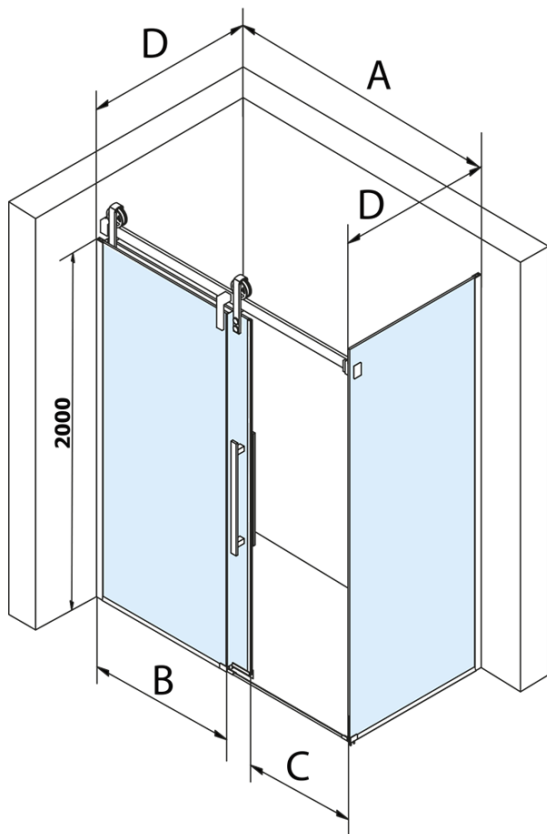

MODEL	A	C	B
GV1412	1183-1223	435	~598
GV1413	1283-1323	485	~648
GV1414	1383-1423	535	~698
GV1415	1483-1523	585	~748
GV1416	1583-1623	635	~798
GV1418	1783-1823	645	~998

MODEL	D
GV3480	780-800
GV3490	880-900
GV3410	980-1000