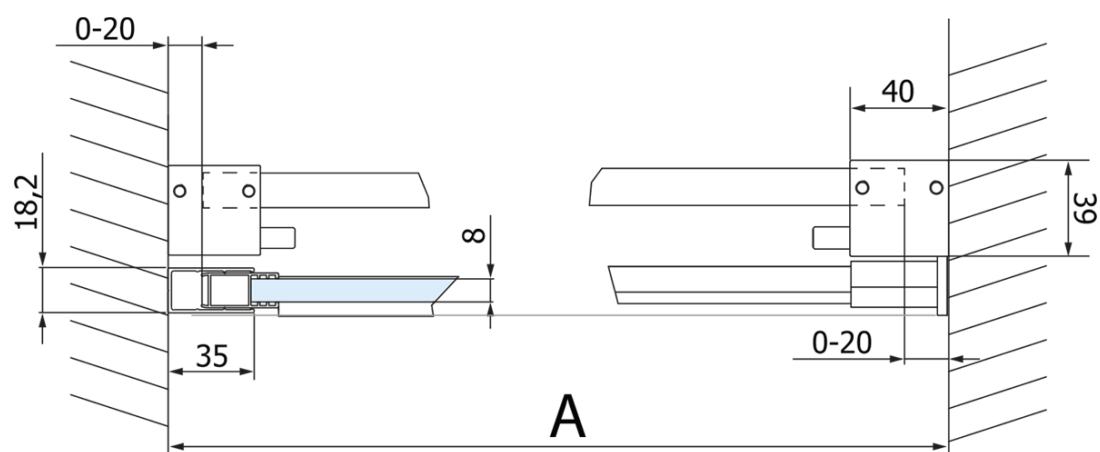

## Rozměry

Šířka: 1500 mm  
Výška: 2180 mm

## Parametry

Záruka: 3 roky  
Hmotnost / ks: 79 kg  
Balení: 2 ks  
Barva profilu: Černá mat  
Tvar: Dveře do niky  
Typ otevírání: Posuvné  
Směr otevírání: Univerzální  
Šířka vstupu: 585 mm  
Typ výplně: Čiré sklo  
Úprava skla: Coated glass  
Tloušťka skla: 8 mm  
Instalační šířka od: 1470 mm  
Instalační šířka do: 1510 mm  
Vlastnosti: Bezrámové provedení

## Technický list

MODEL	A	C	B
GV1412	1170-1210	435	~598
GV1413	1270-1310	485	~648
GV1414	1370-1410	535	~698
GV1415	1470-1510	585	~748
GV1416	1570-1610	635	~798
GV1418	1770-1810	645	~998

MODEL	A	C	B
GV1412	1183-1223	435	~598
GV1413	1283-1323	485	~648
GV1414	1383-1423	535	~698
GV1415	1483-1523	585	~748
GV1416	1583-1623	635	~798
GV1418	1783-1823	645	~998