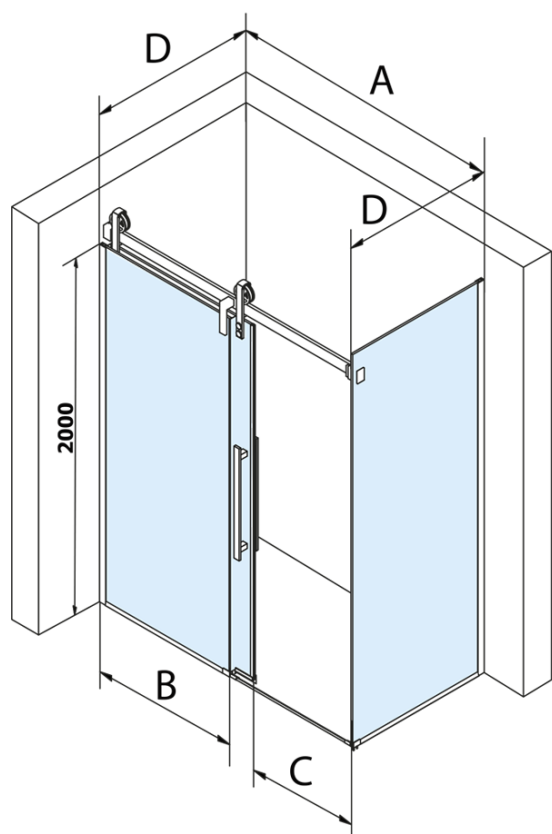

Objednací kód: GV1415

Základní informace

Značka: Gelco
Série: VOLCANO

Rozměry

Šířka: 1500 mm
Výška: 2180 mm

Parametry

Barva profilu: Černá mat
Tvar: Dveře do niky
Typ otevírání: Posuvné
Směr otevírání: Univerzální
Šířka vstupu: 585 mm
Typ výplně: Čiré sklo
Úprava skla: Coated glass
Tloušťka skla: 8 mm
Instalační šířka od: 1470 mm
Instalační šířka do: 1510 mm
Vlastnosti: Bezrámové provedení
Hmotnost / ks: 79.0 kg
Balení: 2 ks
Záruka: 3 roky

Magnetické těsnění ploché, sklo 8mm, 2000mm, černá (Objednací kód: NDGVB02)

ALTIS BLACK přetoková lišta 1000 mm s koncovkami (Objednací kód: NDALB05)

Technický list

MODEL	A	C	B
GV1412	1170-1210	435	~598
GV1413	1270-1310	485	~648
GV1414	1370-1410	535	~698
GV1415	1470-1510	585	~748
GV1416	1570-1610	635	~798
GV1418	1770-1810	645	~998

MODEL	A	C	B
GV1412	1183-1223	435	~598
GV1413	1283-1323	485	~648
GV1414	1383-1423	535	~698
GV1415	1483-1523	585	~748
GV1416	1583-1623	635	~798
GV1418	1783-1823	645	~998

MODEL	D
GV3480	780-800
GV3490	880-900
GV3410	980-1000