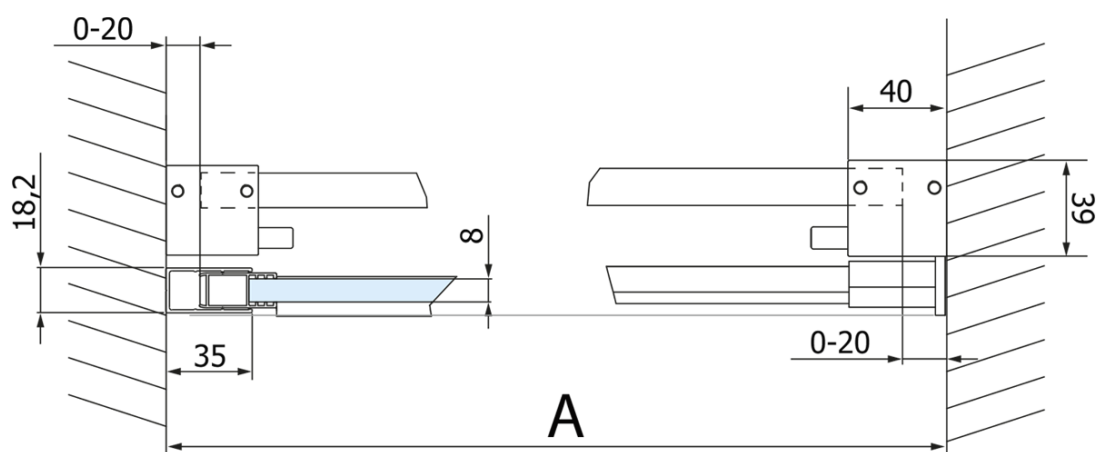

Objednací kód: GV1415

Základní informace

Značka: Gelco
Série: VOLCANO

Rozměry

Šířka: 1500 mm
Výška: 2180 mm

Parametry

Barva profilu: Černá mat
Tvar: Dveře do niky
Typ otevírání: Posuvné
Směr otevírání: Univerzální
Šířka vstupu: 585 mm
Typ výplně: Čiré sklo
Úprava skla: Coated glass
Tloušťka skla: 8 mm
Instalační šířka od: 1470 mm
Instalační šířka do: 1510 mm
Vlastnosti: Bezrámové provedení
Hmotnost / ks: 79.0 kg
Balení: 2 ks
Záruka: 3 roky

Náhradní díly

Set svislých těsnění pro sklo 8/8mm, 2000mm, černá (Objednací kód: NDGVB01)
Spodní těsnění na dveře, sklo 8mm, 1000mm, černá (Objednací kód: NDALB04)
ALTIS BLACK přetoková lišta 1000 mm s koncovkami (Objednací kód: NDALB05)
Magnetické těsnění ploché, sklo 8mm, 2000mm, černá (Objednací kód: NDGVB02)
VOLCANO BLACK madlo (Objednací kód: NDGVB-MADLO)

| MODEL | A | C | B |
|--------|-----------|-----|------|
| GV1412 | 1183-1223 | 435 | ~598 |
| GV1413 | 1283-1323 | 485 | ~648 |
| GV1414 | 1383-1423 | 535 | ~698 |
| GV1415 | 1483-1523 | 585 | ~748 |
| GV1416 | 1583-1623 | 635 | ~798 |
| GV1418 | 1783-1823 | 645 | ~998 |

| MODEL | D |
|--------|----------|
| GV3480 | 780-800 |
| GV3490 | 880-900 |
| GV3410 | 980-1000 |