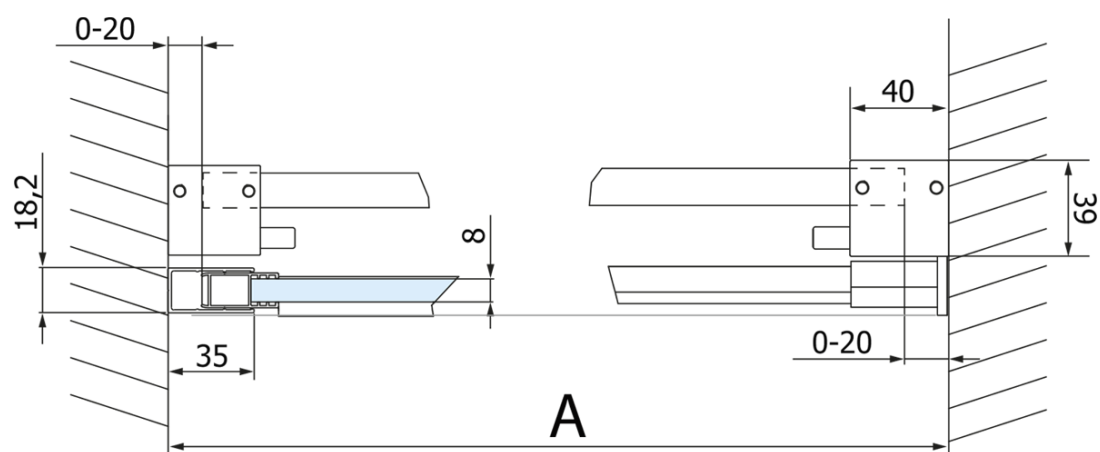

Objednací kód: GV1415

Základní informace

Značka: Gelco
Série: VOLCANO

Rozměry

Šířka: 1500 mm
Výška: 2180 mm

Parametry

Barva profilu: Černá mat
Tvar: Dveře do niky
Typ otevírání: Posuvné
Směr otevírání: Univerzální
Šířka vstupu: 585 mm
Typ výplně: Čiré sklo
Úprava skla: Coated glass
Tloušťka skla: 8 mm
Instalační šířka od: 1470 mm
Instalační šířka do: 1510 mm
Vlastnosti: Bezrámové provedení
Hmotnost / ks: 79.0 kg
Balení: 2 ks
Záruka: 3 roky

Náhradní díly

VOLCANO BLACK madlo (Objednací kód: NDGVB-MADLO)

VOLCANO BLACK nalepovací magnet (Objednací kód: NDGVB35)

Set svislých těsnění pro sklo 8/8mm, 2000mm, černá (2ks) (Objednací kód: NDGVB01)

Spodní těsnění na dveře, sklo 8mm, 1000mm, černá (Objednací kód: NDALB04)

Magnetické těsnění ploché, sklo 8mm, 2000mm, černá (Objednací kód: NDGVB02)

ALTIS BLACK přetoková lišta 1000 mm s koncovkami (Objednací kód: NDALB05)

Technický list

MODEL	A	C	B
GV1412	1170-1210	435	~598
GV1413	1270-1310	485	~648
GV1414	1370-1410	535	~698
GV1415	1470-1510	585	~748
GV1416	1570-1610	635	~798
GV1418	1770-1810	645	~998

MODEL	A	C	B
GV1412	1183-1223	435	~598
GV1413	1283-1323	485	~648
GV1414	1383-1423	535	~698
GV1415	1483-1523	585	~748
GV1416	1583-1623	635	~798
GV1418	1783-1823	645	~998

MODEL	D
GV3480	780-800
GV3490	880-900
GV3410	980-1000