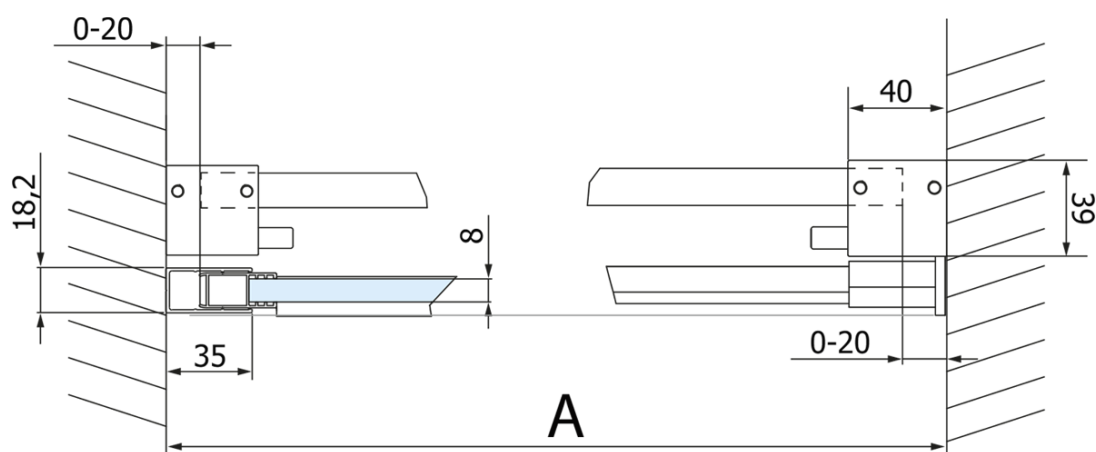

Objednací kód: GV1414

Základní informace

Značka: Gelco
Série: VOLCANO

Rozměry

Šířka: 1400 mm
Výška: 2180 mm

Parametry

Záruka: 3 roky
Hmotnost / ks: 76 kg
Balení: 2 ks
Barva profilu: Černá mat
Tvar: Dveře do niky
Typ otevírání: Posuvné
Směr otevírání: Univerzální
Šířka vstupu: 535 mm
Typ výplně: Čiré sklo
Úprava skla: Coated glass
Tloušťka skla: 8 mm
Instalační šířka od: 1370 mm
Instalační šířka do: 1410 mm
Vlastnosti: Bezrámové provedení

Náhradní díly

VOLCANO BLACK madlo (Objednací kód: NDGVB-MADLO)

VOLCANO BLACK nalepovací magnet (Objednací kód: NDGVB35)

Set svislých těsnění pro sklo 8/8mm, 2000mm, černá (2ks) (Objednací kód: NDGVB01)

Spodní těsnění na dveře, sklo 8mm, 1000mm, černá (Objednací kód: NDALB04)

Magnetické těsnění ploché, sklo 8mm, 2000mm, černá (Objednací kód: NDGVB02)

ALTIS BLACK přetoková lišta 1000 mm s koncovkami (Objednací kód: NDALB05)

Technický list

MODEL	A	C	B
GV1412	1170-1210	435	~598
GV1413	1270-1310	485	~648
GV1414	1370-1410	535	~698
GV1415	1470-1510	585	~748
GV1416	1570-1610	635	~798
GV1418	1770-1810	645	~998

MODEL	A	C	B
GV1412	1183-1223	435	~598
GV1413	1283-1323	485	~648
GV1414	1383-1423	535	~698
GV1415	1483-1523	585	~748
GV1416	1583-1623	635	~798
GV1418	1783-1823	645	~998

MODEL	D
GV3480	780-800
GV3490	880-900
GV3410	980-1000