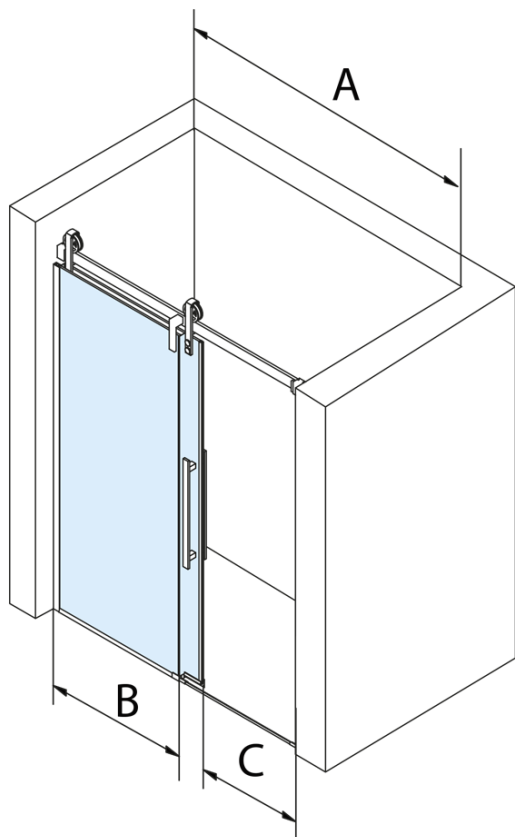

## Rozměry

Šířka: 1400 mm  
Výška: 2180 mm

## Parametry

Barva profilu: Černá mat  
Tvar: Dveře do niky  
Typ otevírání: Posuvné  
Směr otevírání: Univerzální  
Šířka vstupu: 535 mm  
Typ výplně: Čiré sklo  
Úprava skla: Coated glass  
Tloušťka skla: 8 mm  
Instalační šířka od: 1370 mm  
Instalační šířka do: 1410 mm  
Vlastnosti: Bezrámové provedení  
Hmotnost / ks: 76.0 kg  
Balení: 2 ks  
Záruka: 3 roky