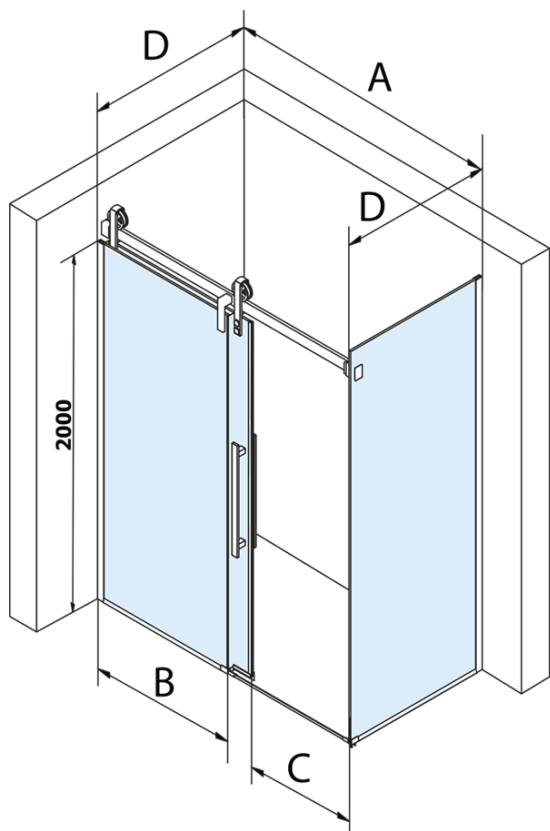

## Rozměry

Šířka: 1400 mm  
Výška: 2180 mm

## Parametry

Barva profilu: Černá mat  
Tvar: Dveře do niky  
Typ otevírání: Posuvné  
Směr otevírání: Univerzální  
Šířka vstupu: 535 mm  
Typ výplně: Čiré sklo  
Úprava skla: Coated glass  
Tloušťka skla: 8 mm  
Instalační šířka od: 1370 mm  
Instalační šířka do: 1410 mm  
Vlastnosti: Bezrámové provedení  
Hmotnost / ks: 76.0 kg  
Balení: 2 ks  
Záruka: 3 roky