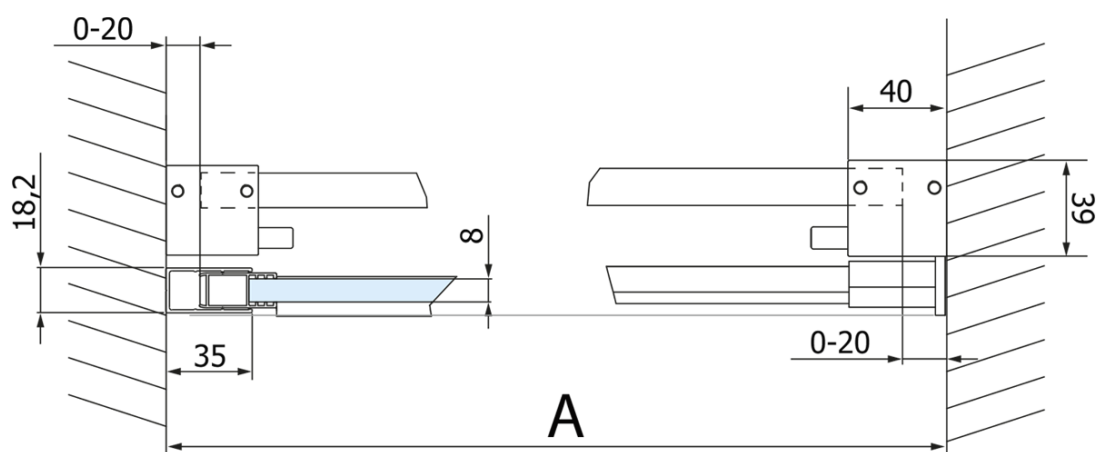

Objednací kód: GV1414

Základní informace

Značka: Gelco
Série: VOLCANO

Rozměry

Šířka: 1400 mm
Výška: 2180 mm

Parametry

Barva profilu: Černá mat
Tvar: Dveře do niky
Typ otevírání: Posuvné
Směr otevírání: Univerzální
Šířka vstupu: 535 mm
Typ výplně: Čiré sklo
Úprava skla: Coated glass
Tloušťka skla: 8 mm
Instalační šířka od: 1370 mm
Instalační šířka do: 1410 mm
Vlastnosti: Bezrámové provedení
Hmotnost / ks: 76.0 kg
Balení: 2 ks
Záruka: 3 roky

Náhradní díly

VOLCANO BLACK set svislých těsnění (Objednací kód: NDGVB01)
ALTIS BLACK spodní těsnění 8 mm (Objednací kód: NDALB04)
ALTIS BLACK přetoková lišta 1000 mm s koncovkami (Objednací kód: NDALB05)
VOLCANO BLACK madlo (Objednací kód: NDGVB-MADLO)
VOLCANO BLACK magnetické těsnění (Objednací kód: NDGVB02)

Technický list

MODEL	A	C	B
GV1412	1170-1210	435	~598
GV1413	1270-1310	485	~648
GV1414	1370-1410	535	~698
GV1415	1470-1510	585	~748
GV1416	1570-1610	635	~798
GV1418	1770-1810	645	~998

MODEL	A	C	B
GV1412	1183-1223	435	~598
GV1413	1283-1323	485	~648
GV1414	1383-1423	535	~698
GV1415	1483-1523	585	~748
GV1416	1583-1623	635	~798
GV1418	1783-1823	645	~998

MODEL	D
GV3480	780-800
GV3490	880-900
GV3410	980-1000