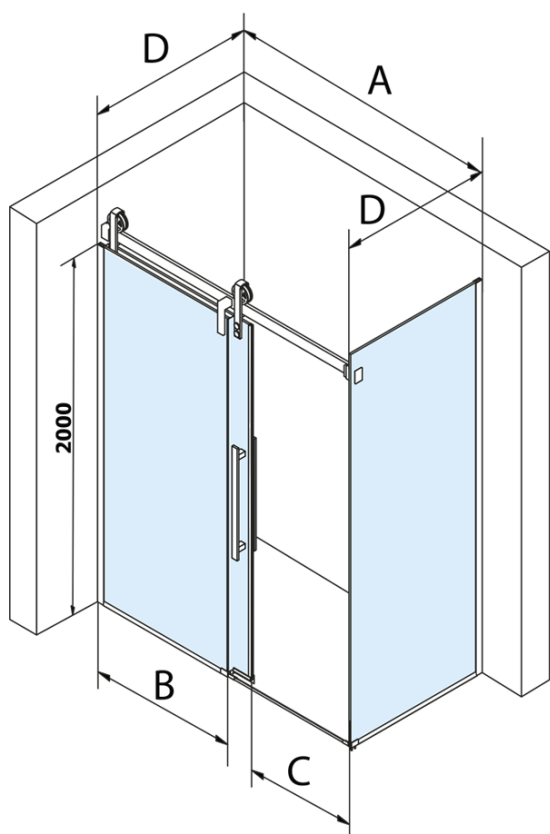

Objednací kód: GV1414

Základní informace

Značka: Gelco
Série: VOLCANO

Rozměry

Šířka: 1400 mm
Výška: 2180 mm

Parametry

Záruka: 3 roky
Hmotnost / ks: 76 kg
Balení: 2 ks
Barva profilu: Černá mat
Tvar: Dveře do niky
Typ otevírání: Posuvné
Směr otevírání: Univerzální
Šířka vstupu: 535 mm
Typ výplně: Čiré sklo
Úprava skla: Coated glass
Tloušťka skla: 8 mm
Instalační šířka od: 1370 mm
Instalační šířka do: 1410 mm
Vlastnosti: Bezrámové provedení

Magnetické těsnění ploché, sklo 8mm, 2000mm, černá (Objednací kód: NDGVB02)

ALTIS BLACK přetoková lišta 1000 mm s koncovkami (Objednací kód: NDALB05)

Technický list

MODEL	A	C	B
GV1412	1170-1210	435	~598
GV1413	1270-1310	485	~648
GV1414	1370-1410	535	~698
GV1415	1470-1510	585	~748
GV1416	1570-1610	635	~798
GV1418	1770-1810	645	~998

MODEL	A	C	B
GV1412	1183-1223	435	~598
GV1413	1283-1323	485	~648
GV1414	1383-1423	535	~698
GV1415	1483-1523	585	~748
GV1416	1583-1623	635	~798
GV1418	1783-1823	645	~998

MODEL	D
GV3480	780-800
GV3490	880-900
GV3410	980-1000