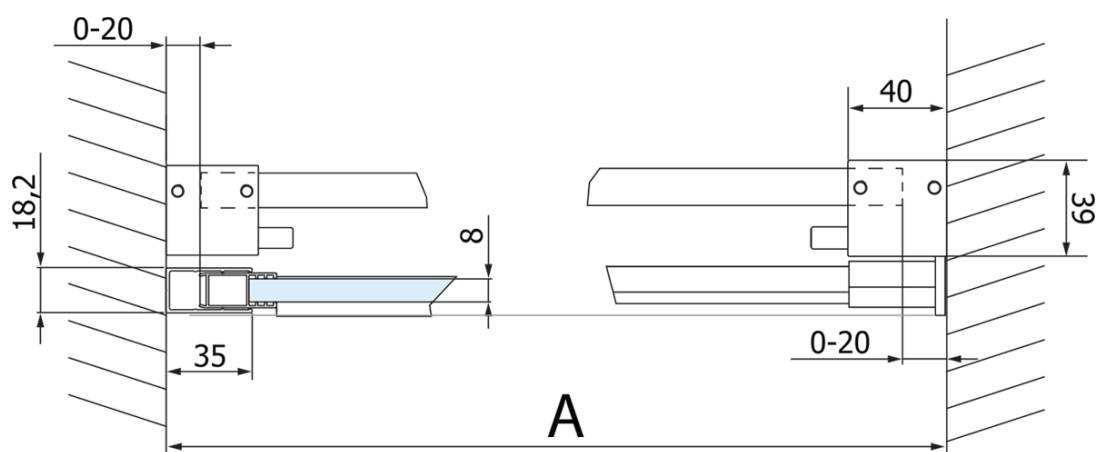

## Rozměry

Šířka: 1400 mm  
Výška: 2180 mm

## Parametry

Barva profilu: Černá mat  
Tvar: Dveře do niky  
Typ otevírání: Posuvné  
Směr otevírání: Univerzální  
Šířka vstupu: 535 mm  
Typ výplně: Čiré sklo  
Úprava skla: Coated glass  
Tloušťka skla: 8 mm  
Instalační šířka od: 1370 mm  
Instalační šířka do: 1410 mm  
Vlastnosti: Bezrámové provedení  
Hmotnost / ks: 76.0 kg  
Balení: 2 ks  
Záruka: 3 roky

## Technický list

MODEL	A	C	B
GV1412	1170-1210	435	~598
GV1413	1270-1310	485	~648
GV1414	1370-1410	535	~698
GV1415	1470-1510	585	~748
GV1416	1570-1610	635	~798
GV1418	1770-1810	645	~998

MODEL	A	C	B
GV1412	1183-1223	435	~598
GV1413	1283-1323	485	~648
GV1414	1383-1423	535	~698
GV1415	1483-1523	585	~748
GV1416	1583-1623	635	~798
GV1418	1783-1823	645	~998