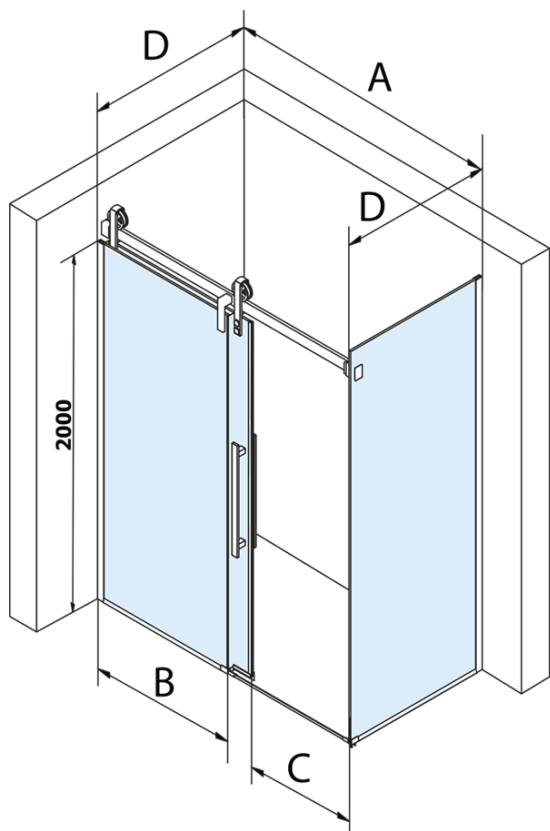

MODEL	A	C	B
GV1412	1183-1223	435	~598
GV1413	1283-1323	485	~648
GV1414	1383-1423	535	~698
GV1415	1483-1523	585	~748
GV1416	1583-1623	635	~798
GV1418	1783-1823	645	~998

MODEL	D
GV3480	780-800
GV3490	880-900
GV3410	980-1000