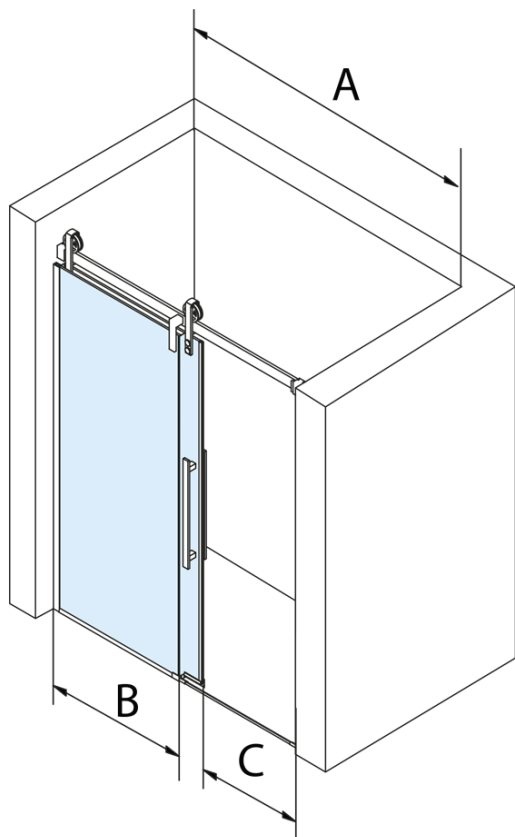

Objednací kód: GV1414

Základní informace

Značka: Gelco
Série: VOLCANO

Rozměry

Šířka: 1400 mm
Výška: 2180 mm

Parametry

Záruka: 3 roky
Hmotnost / ks: 76 kg
Balení: 2 ks
Barva profilu: Černá mat
Tvar: Dveře do niky
Typ otevírání: Posuvné
Směr otevírání: Univerzální
Šířka vstupu: 535 mm
Typ výplně: Čiré sklo
Úprava skla: Coated glass
Tloušťka skla: 8 mm
Instalační šířka od: 1370 mm
Instalační šířka do: 1410 mm
Vlastnosti: Bezrámové provedení

Náhradní díly

VOLCANO BLACK madlo (Objednací kód: NDGVB-MADLO)

VOLCANO BLACK nalepovací magnet (Objednací kód: NDGVB35)

Set svislých těsnění pro sklo 8/8mm, 2000mm, černá (2ks) (Objednací kód: NDGVB01)

Spodní těsnění na dveře, sklo 8mm, 1000mm, černá (Objednací kód: NDALB04)

Magnetické těsnění ploché, sklo 8mm, 2000mm, černá (Objednací kód: NDGVB02)

ALTIS BLACK přetoková lišta 1000 mm s koncovkami (Objednací kód: NDALB05)

Technický list

MODEL	A	C	B
GV1412	1170-1210	435	~598
GV1413	1270-1310	485	~648
GV1414	1370-1410	535	~698
GV1415	1470-1510	585	~748
GV1416	1570-1610	635	~798
GV1418	1770-1810	645	~998