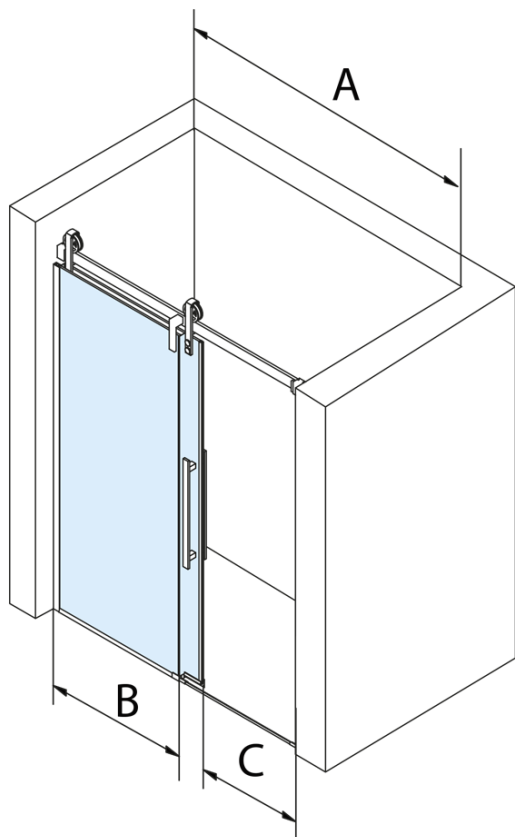

Objednací kód: GV1414

Základní informace

Značka: Gelco
Série: VOLCANO

Rozměry

Šířka: 1400 mm
Výška: 2180 mm

Parametry

Barva profilu: Černá mat
Tvar: Dveře do niky
Typ otevírání: Posuvné
Směr otevírání: Univerzální
Šířka vstupu: 535 mm
Typ výplně: Čiré sklo
Úprava skla: Coated glass
Tloušťka skla: 8 mm
Instalační šířka od: 1370 mm
Instalační šířka do: 1410 mm
Vlastnosti: Bezrámové provedení
Hmotnost / ks: 76.0 kg
Balení: 2 ks
Záruka: 3 roky

Náhradní díly

VOLCANO BLACK set svislých těsnění (Objednací kód: NDGVB01)
ALTIS BLACK spodní těsnění 8 mm (Objednací kód: NDALB04)
ALTIS BLACK přetoková lišta 1000 mm s koncovkami (Objednací kód: NDALB05)
VOLCANO BLACK madlo (Objednací kód: NDGVB-MADLO)
VOLCANO BLACK magnetické těsnění (Objednací kód: NDGVB02)

Technický list

MODEL	A	C	B
GV1412	1170-1210	435	~598
GV1413	1270-1310	485	~648
GV1414	1370-1410	535	~698
GV1415	1470-1510	585	~748
GV1416	1570-1610	635	~798
GV1418	1770-1810	645	~998

MODEL	A	C	B
GV1412	1183-1223	435	~598
GV1413	1283-1323	485	~648
GV1414	1383-1423	535	~698
GV1415	1483-1523	585	~748
GV1416	1583-1623	635	~798
GV1418	1783-1823	645	~998