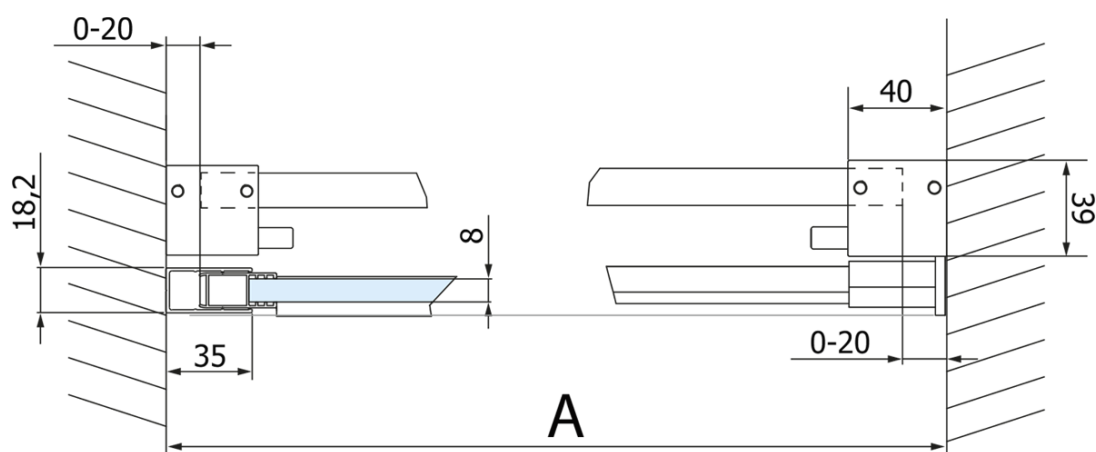

Objednací kód: GV1414

Základní informace

Značka: Gelco
Série: VOLCANO

Rozměry

Šířka: 1400 mm
Výška: 2180 mm

Parametry

Barva profilu: Černá mat
Tvar: Dveře do niky
Typ otevírání: Posuvné
Směr otevírání: Univerzální
Šířka vstupu: 535 mm
Typ výplně: Čiré sklo
Úprava skla: Coated glass
Tloušťka skla: 8 mm
Instalační šířka od: 1370 mm
Instalační šířka do: 1410 mm
Vlastnosti: Bezrámové provedení
Hmotnost / ks: 76.0 kg
Balení: 2 ks
Záruka: 3 roky

Náhradní díly

Set svislých těsnění pro sklo 8/8mm, 2000mm, černá (Objednací kód: NDGVB01)
Spodní těsnění na dveře, sklo 8mm, 1000mm, černá (Objednací kód: NDALB04)
ALTIS BLACK přetoková lišta 1000 mm s koncovkami (Objednací kód: NDALB05)
VOLCANO BLACK madlo (Objednací kód: NDGVB-MADLO)
Magnetické těsnění ploché, sklo 8mm, 2000mm, černá (Objednací kód: NDGVB02)

| MODEL | A | C | B |
|--------|-----------|-----|------|
| GV1412 | 1183-1223 | 435 | ~598 |
| GV1413 | 1283-1323 | 485 | ~648 |
| GV1414 | 1383-1423 | 535 | ~698 |
| GV1415 | 1483-1523 | 585 | ~748 |
| GV1416 | 1583-1623 | 635 | ~798 |
| GV1418 | 1783-1823 | 645 | ~998 |

| MODEL | D |
|--------|----------|
| GV3480 | 780-800 |
| GV3490 | 880-900 |
| GV3410 | 980-1000 |