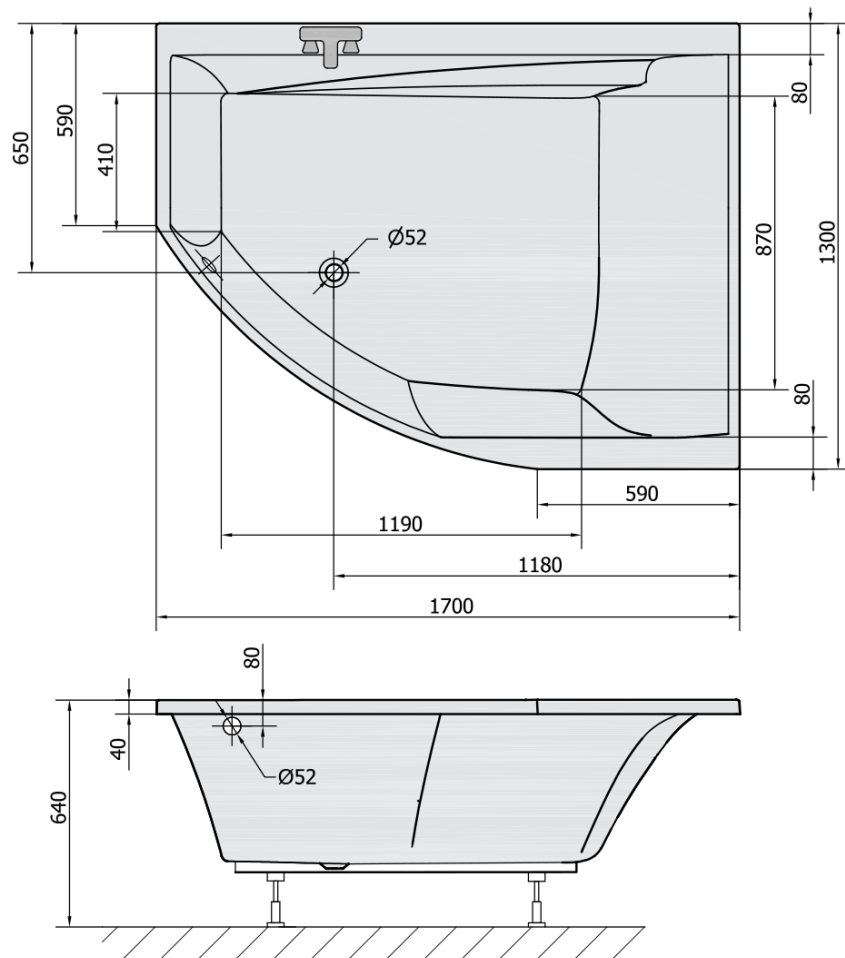

Objednáací kód: 97611

Základní informace

Značka: Polysan

Rozměry

Délka: 1700 mm

Šířka: 1300 mm

Výška: 500 mm

Objem: 395 l

Parametry

Barva: Bílá

Jiné barevné provedení: Dle vzorníku

Materiál: Akrylát

Tvar: Asymetrické

Instalace: Vestavná (k obezdění)

Průměr odpadu: 52 mm

Vlastnosti: Výška okraje 40 mm (Standard)

Balení neobsahuje: Sifon, Vanová souprava

Hmotnost / ks: 39.81 kg

Balení: 1 ks

Záruka: 10 let

Doporučujeme přikoupit

1 ks Vanová souprava, bovden, délka 800mm, zátka 72mm, chrom (Objednáací kód: 71852)

1 ks Zvukoizolační samolepící páska k vaně, 3m (Objednáací kód: 93400)

1 ks Podstavec k akrylátové vaně Polysan, 51,5-89cm, pár (Objednáací kód: PO60-100)

1 ks Sifon 6/4", DN40 (Objednáací kód: 72693)

1 ks TANDEM L, R panel rohový (Objednáací kód: 96813)

Technický list

VOLUME 395L