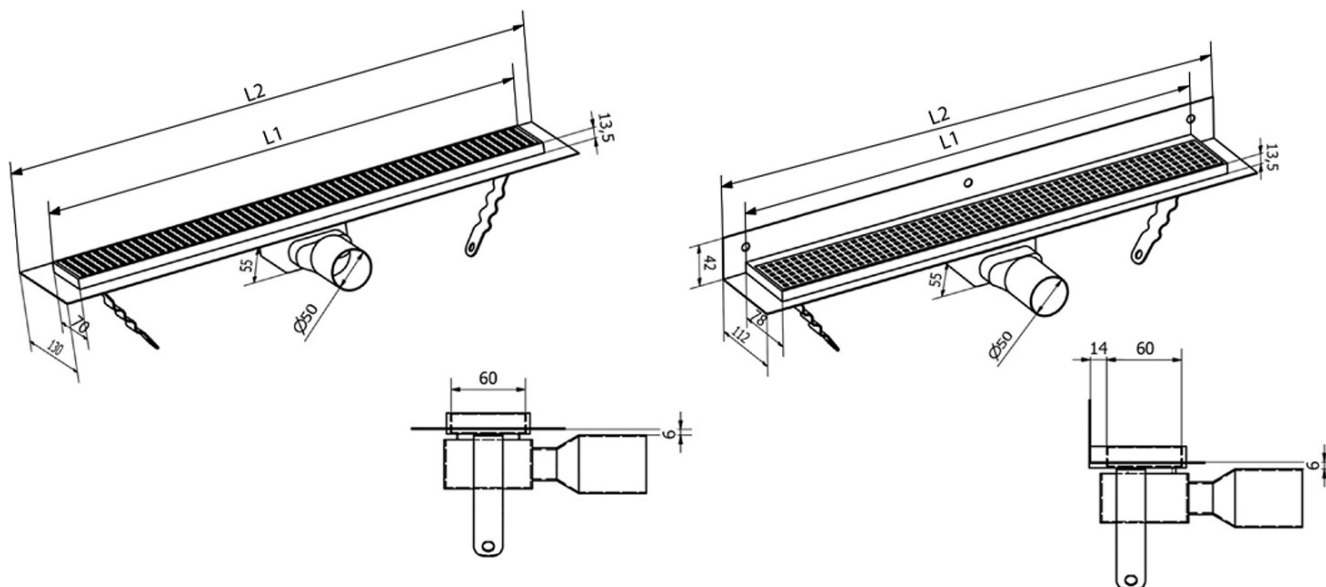

MANUS ONDA nerezový podlahový žlab s roštem, ke stěně, L-1150, DN50

Objednací kód: GMO27

Základní informace

Značka: Gelco
Série: MANUS

Rozměry

Délka: 1150 mm
Šířka: 112 mm
Výška: 55 mm

Parametry

Záruka: 2 roky
Hmotnost / ks: 3.4 kg
Balení: 1 ks
Barva: Nerez
Materiál: Nerez
Instalace: Ke stěně - rošt
Průměr odpadu: 50 mm
Délka sprchového kanálku od: 1150 mm
Délka sprchového kanálku do: 1150 mm
Průtok: 42 l/min

Náhradní díly

MANUS gumové těsnění O- kroužek (Objednací kód: NDGM1)
MANUS sifon k podlahovým žlabům (Objednací kód: NDGM2)
MANUS - pryžový špuntík (Objednací kód: NDGM3)

Technický list

Instalační rozměry

L1 (mm)	590	690	790	890	990	1 090	1 190
L2 (mm)	650	750	850	950	1 050	1 150	1 250