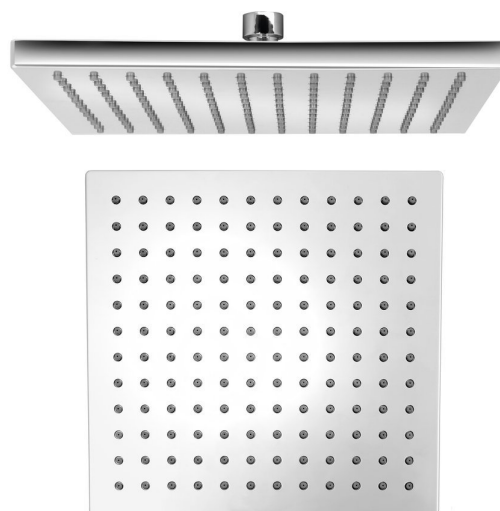

Hlavová sprcha, 254x254mm, ABS/chrom

SAPHO

Objednací kód: SK950

Základní informace

Značka: Sapho

Rozměry

Šířka: 254 mm

Výška: 15 mm

Hloubka: 254 mm

Parametry

Barva: Chrom

Materiál: Plast

Tvar: Hranaté

Instalace: 1 cesta

Funkce sprchy: Déšť

Ostatní: AntiCalc

Průtok (3 bar): Hlavová
sprcha: 19.25 l/min

Hmotnost / ks: 1.2 kg

Balení: 1 ks

Záruka: 2 roky