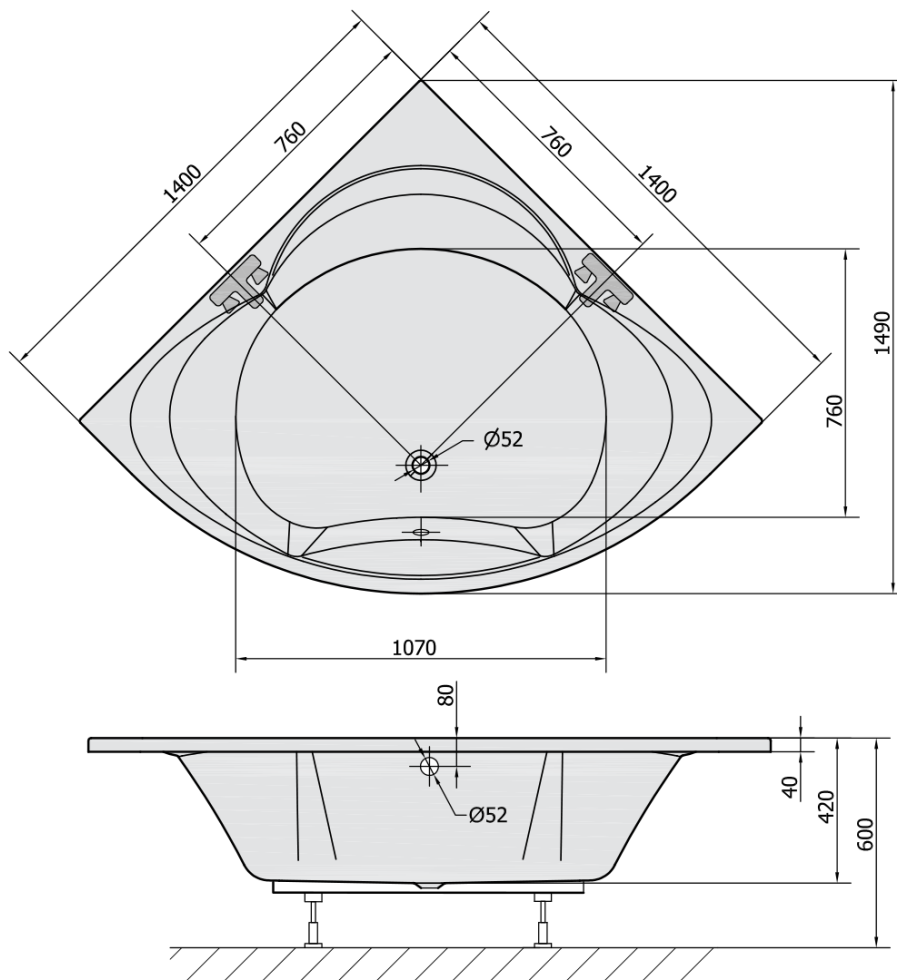

Objednací kód: 95111

Základní informace

Značka: Polysan

Rozměry

Délka: 1400 mm

Šířka: 1400 mm

Výška: 420 mm

Objem: 245 l

Parametry

Barva: Bílá

Jiné barevné provedení: Dle vzorníku

Materiál: Akrylát

Tvar: Rohové

Instalace: Vestavná (k obezdění)

Průměr odpadu: 52 mm

Vlastnosti: Oboustranná, Výška okraje 40 mm (Standard)

Balení neobsahuje: Sifon, Vanová souprava

Hmotnost / ks: 31.26 kg

Balení: 1 ks

Záruka: 10 let

Doporučujeme přikoupit

1 ks Sifon 6/4", výška 42mm, DN40 (Objednací kód: 71712)

1 ks Vanová souprava, bovden, délka 800mm, zátka 72mm, chrom (Objednací kód: 71852)

1 ks ALEXANDRA panel čelní (Objednací kód: 95312)

1 ks Zvukoizolační samolepící páska k vaně, 3m (Objednací kód: 93400)

1 ks Podstavec k akrylátové vaně Polysan, 74,5cm, pár (Objednací kód: PO80-80)

Technický list