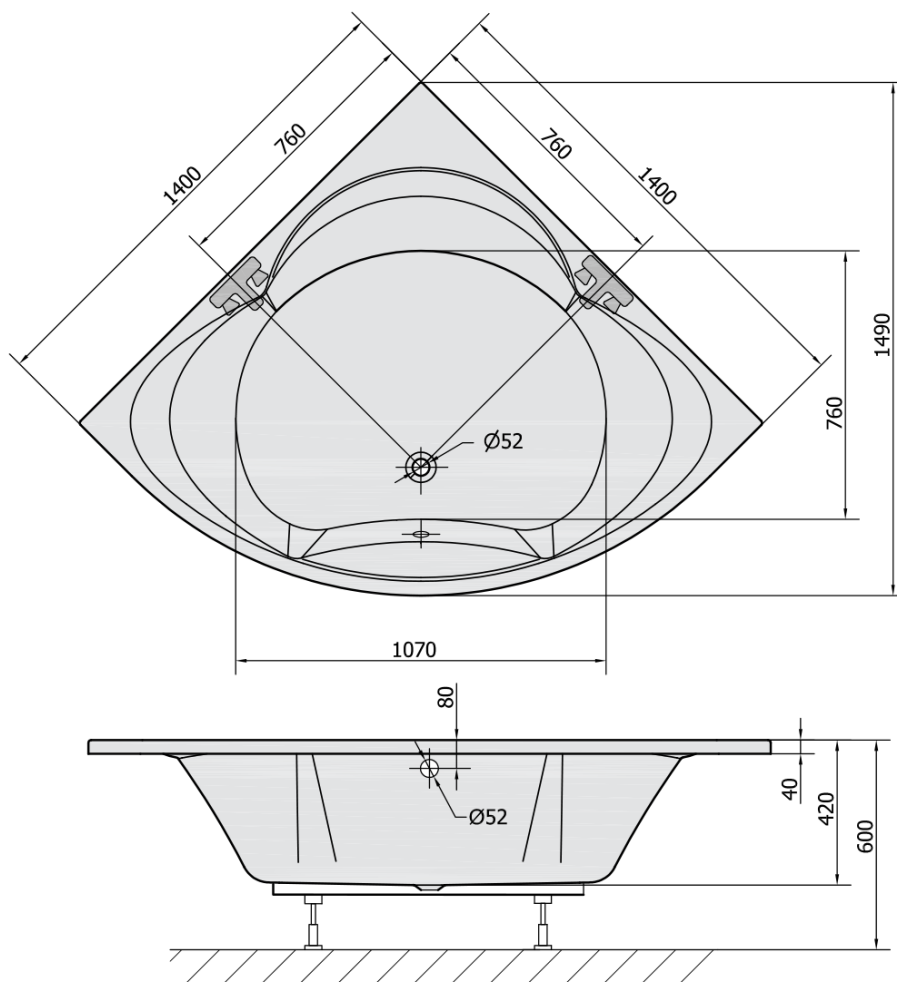

Objednáací kód: 95111

Základní informace

Značka: Polysan

Rozměry

Délka: 1400 mm

Šířka: 1400 mm

Výška: 420 mm

Objem: 245 l

Parametry

Barva: Bílá

Jiné barevné provedení: Dle vzorníku

Materiál: Akrylát

Tvar: Rohové

Instalace: Vestavná (k obezdění)

Průměr odpadu: 52 mm

Vlastnosti: Oboustranná, Výška okraje 40 mm (Standard)

Balení neobsahuje: Sifon, Vanová souprava

Hmotnost / ks: 31.26 kg

Balení: 1 ks

Záruka: 10 let

Doporučujeme přikoupit

1 ks Sifon 6/4", výška 42mm, DN40 (Objednáací kód: 71712)

1 ks Vanová souprava, bovden, délka 800mm, zátka 72mm, chrom (Objednáací kód: 71852)

1 ks ALEXANDRA panel čelní (Objednáací kód: 95312)

1 ks Zvukoizolační samolepící páska k vaně, 3m (Objednáací kód: 93400)

1 ks Podstavec k akrylátové vaně Polysan, 74,5cm, pár (Objednáací kód: PO80-80)

Technický list