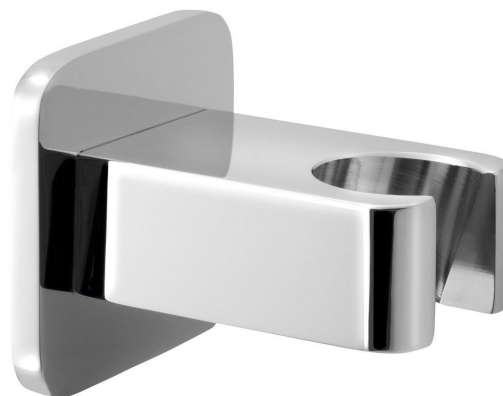

Objednací kód: JM470

## Základní informace

Značka: Sapho  
Série: JUMPER

## Rozměry

Hloubka: 57 mm

## Parametry

Barva: Chrom  
Materiál: Mosaz  
Tvar: Design  
Instalace: Nástěnná  
Ostatní: Pevné  
Hmotnost / ks: 0.321 kg  
Balení: 1 ks  
Záruka: 6 let