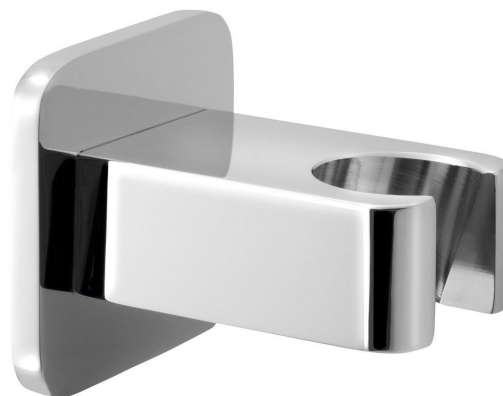

Držák sprchy hranatý, pevný, chrom

Objednací kód: JM470

Základní informace

Značka: Sapho
Série: JUMPER

Rozměry

Hloubka: 57 mm

Parametry

Barva: Chrom
Materiál: Mosaz
Tvar: Design
Instalace: Nástěnná
Ostatní: Pevné
Hmotnost / ks: 0.321 kg
Balení: 1 ks
Záruka: 6 let

Náhradní díly

UAK 6 kotvící sada pro koupelnové doplňky, vrut 4,5x60 (Objednací kód: 40015)

Technický list