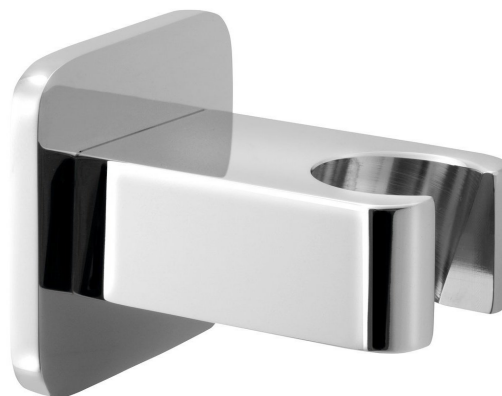

Objednací kód: JM470

Základní informace

Značka: Sapho
Série: JUMPER

Rozměry

Hloubka: 57 mm

Parametry

Záruka: 6 let
Hmotnost / ks: 0.321 kg
Balení: 1 ks
Barva: Chrom
Materiál: Mosaz
Tvar: Design
Instalace: Nástěnná
Ostatní: Pevné