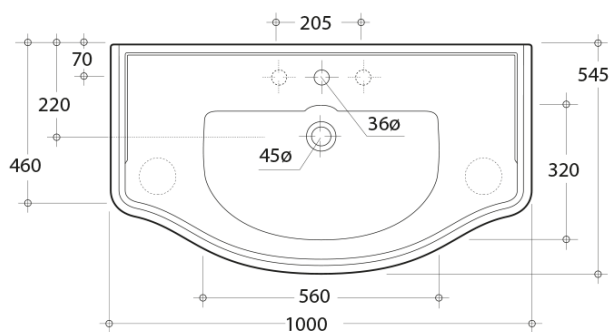

Objednací kód: KSET-015

Základní informace

Značka: Sapho

Rozměry

Šířka: 1000 mm

Parametry

Záruka: 2 roky

Hmotnost / set: 69.47 kg

Balení: 3 ks

Barva: Bílá

Dekor: Starobílá

Materiál: Masiv dřevo/dýha

Instalace: Závěsné na stěnu

Typ skříňky: Zásuvky a dvířka

Typ umyvadla: Klasické umyvadlo

Typ zrcadla: Zrcadla v rámu

Technický list

TL:20mm

aoalzione 5mm
stament