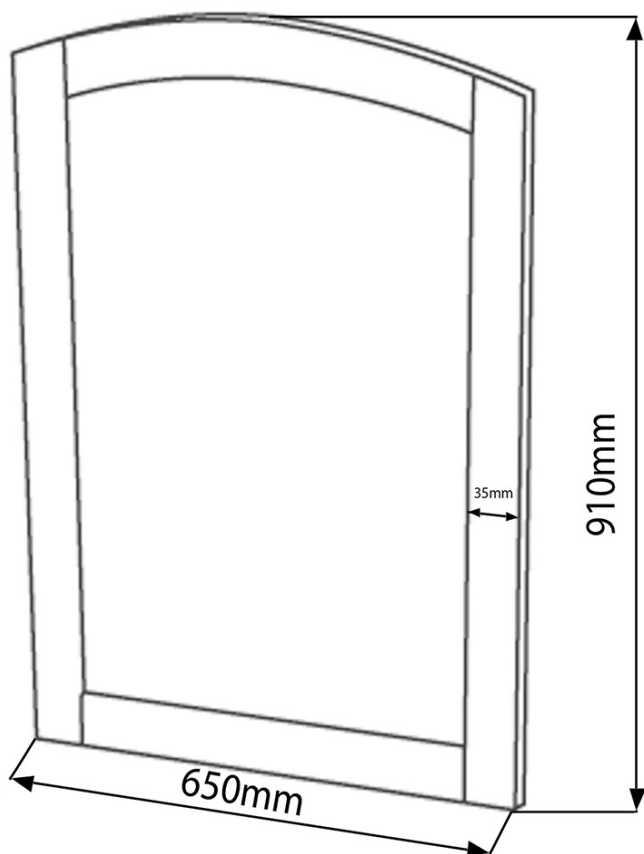

Objednací kód: KSET-015

Základní informace

Značka: Sapho

Rozměry

Šířka: 1000 mm

Parametry

Záruka: 2 roky

Hmotnost / set: 69.47 kg

Balení: 3 ks

Barva: Bílá

Dekor: Starobílá

Materiál: Masiv dřevo/dýha

Instalace: Závěsné na stěnu

Typ skříňky: Zásuvky a dvířka

Typ umyvadla: Klasické umyvadlo

Typ zrcadla: Zrcadla v rámu

Technický list

TL:20mm

aoalzione 5mm
stament