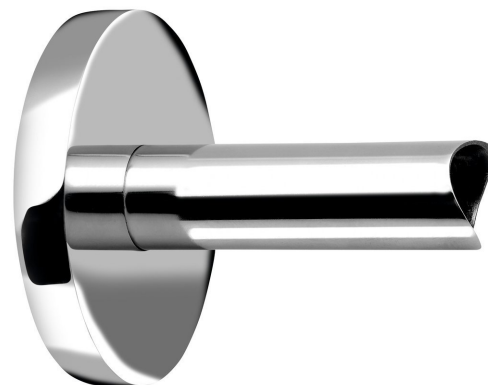

Objednací kód: ER120

Základní informace

Značka: Sapho

Rozměry

Šířka: 90 mm

Parametry

Záruka: 2 roky

Hmotnost / ks: 0.371 kg

Balení: 1 ks

Barva: Nerez

Materiál: Nerez

Technický list