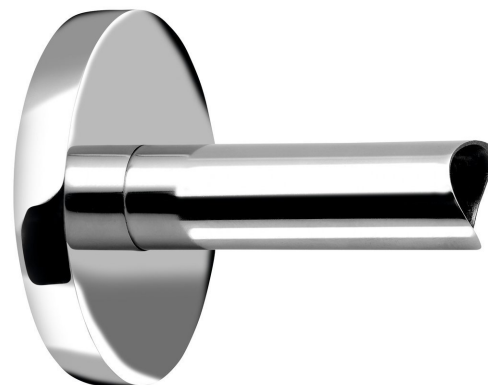

Objednací kód: ER120

Základní informace

Značka: Sapho

Rozměry

Šířka: 90 mm

Parametry

Barva: Nerez

Materiál: Nerez

Hmotnost / ks: 0.371 kg

Balení: 1 ks

Záruka: 2 roky