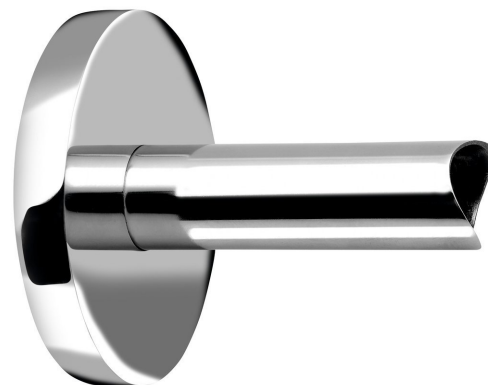

## Základní informace

**Značka:** Sapho

## Rozměry

**Šířka:** 90 mm

## Parametry

**Barva:** Nerez

**Materiál:** Nerez

**Hmotnost / ks:** 0.371 kg

**Balení:** 1 ks

**Záruka:** 2 roky

Technický list