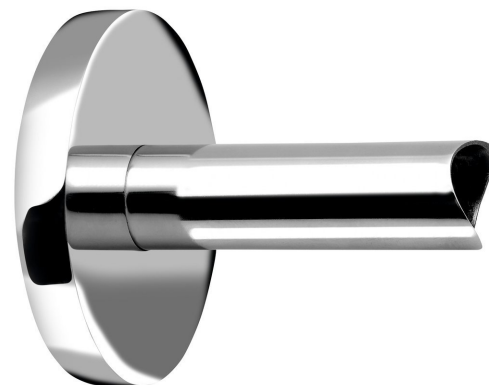

Objednací kód: ER120

Základní informace

Značka: Sapho

Rozměry

Šířka: 90 mm

Parametry

Barva: Nerez

Materiál: Nerez

Hmotnost / ks: 0.371 kg

Balení: 1 ks

Záruka: 2 roky