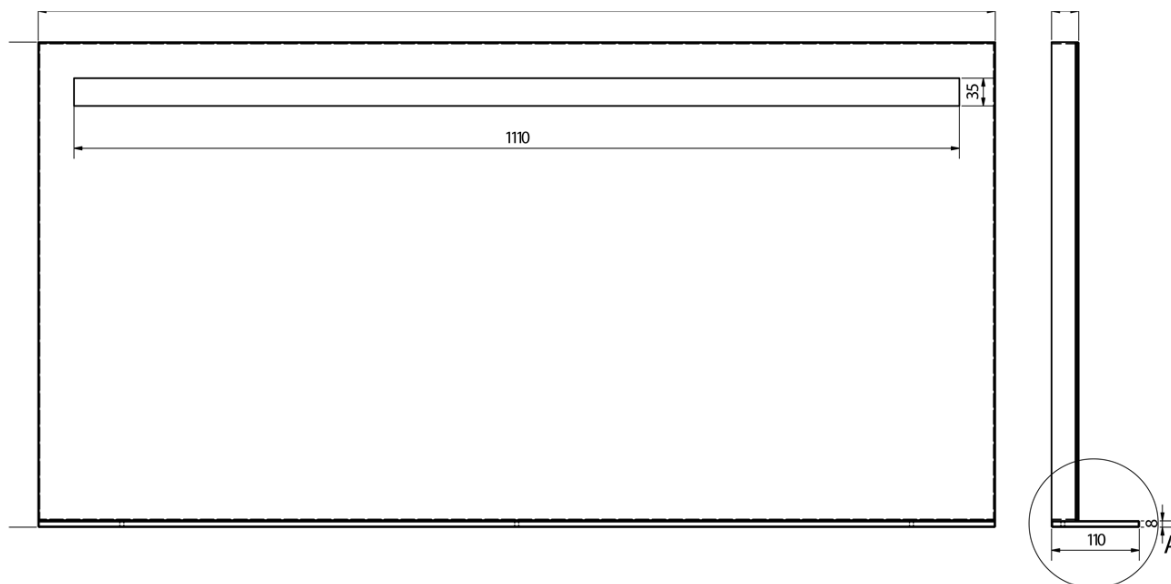

**Objednací kód:** BT120

**Základní informace**

**Značka:** Sapho  
**Série:** BRETO ZRCADLA

**Rozměry**

**Šířka:** 1200 mm  
**Výška:** 608 mm

**Parametry**

**Záruka:** 2 roky  
**Hmotnost / ks:** 13.12 kg  
**Balení:** 1 ks  
**Barva rámu:** Stříbrná  
**Materiál:** Hliník  
**Typ zrcadla:** Zrcadla s osvětlením, Zrcadla s policí  
**Tvar:** Obdélník  
**Ovládání světla:** Není součástí  
**Stupeň krytí:** IP44  
**Příkon:** 9.6 W  
**Barva LED:** Denní bílá (4 000 - 5 000 K)  
**Životnost (LED):** 50000 hod.

## Technický list

A ( 1 : 1 )